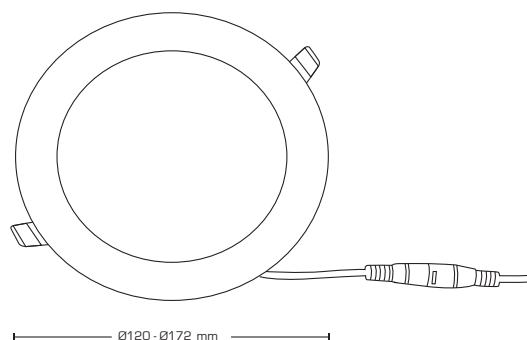

Alisia Dimbar 3000K & 4000K

Produktbeskrivning:

- Alisia LED downlight är godkänd till montering i brännbart material.
- Skruvlös kabelavlastning och ledningsmontering i terminalbox, säkrar en snabb och smidig montering med minimalt användande av verktyg.
- Terminalbox/drivdon kan enkelt skiljas från armaturen, vilket kan vara till en fördel vid målararbete.
- Armaturen finns i en 6W och 12W utgåva.

Teknisk data:

Håldiameter: Ø105 mm/Ø155 mm

Utvändig diameter: Ø120 mm/Ø170 mm

Höjd: 30 mm

Spänning: 100-240VAC 50 Hz

Systemeffekt: 6W/12W

Ljusintensitet: 425lm - 1130lm

Dimbar: Ja (se dimmerlista)

Färgåtergivning: Ra>82

Spridningsvinkel: 120°

SDCM: 3

Skydd: Klass II, SELV, IP44

Material: Plast/aluminium

Vidarekoppling: Ja [3G1,5 mm²]

Godkännanden: LVD, EMC, RoHS, CE

Art nr.:	EAN-kod:	ENR:	Lumen:	Kelvin:	Watt:	Utvändiga mått:	Färg:
10215	5713080102155	74 685 86	425 lumen	3000K	6W	Ø120 mm	Matt vit
10216	5713080102162	74 685 87	1025 lumen	3000K	12W	Ø170 mm	Matt vit
10223	5713080102230	74 690 79	470 lumen	4000K	6W	Ø120 mm	Matt vit
10224	5713080102247	74 690 81	1130 lumen	4000K	12W	Ø170 mm	Matt vit