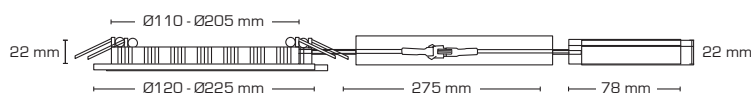

Alisia Dimbar 3000K & 4000K

Produktbeskrivning:

- Alisia LED downlight är godkänd till montering i brännbart material.
- Skruvlös kabelavlastning och ledningsmontering i terminalbox, säkrar en snabb och smidig montering med minimalt användande av verktyg.
- Terminalbox/drivdon kan enkelt skiljas från armaturen, vilket kan vara till en fördel vid målararbete.
- Armaturen finns i en 6W och 12W utgåva.

Teknisk data:

Håldiameter: Ø105 mm/Ø155 mm

Utvändig diameter: Ø120 mm/Ø170 mm

Höjd: 30 mm

Spänning: 100-240VAC 50 Hz

Systemeffekt: 6W/12W

Ljusintensitet: 425lm - 1130lm

Dimbar: Ja (se dimmerlista)

Färgåtergivning: Ra>82

Spridningsvinkel: 120°

SDCM: 3

Skydd: Klass II, SELV, IP44

Material: Plast/aluminium

Vidarekoppling: Ja [3G1,5 mm²]

Godkännanden: LVD, EMC, RoHS, CE

Art nr.:	EAN-kod:	ENR:	Lumen:	Kelvin:	Watt:	Utvändiga mått:	Färg:
10215	5713080102155	74 685 86	425 lumen	3000K	6W	Ø120 mm	Matt vit
10216	5713080102162	74 685 87	1025 lumen	3000K	12W	Ø170 mm	Matt vit
10223	5713080102230	74 690 79	470 lumen	4000K	6W	Ø120 mm	Matt vit
10224	5713080102247	74 690 81	1130 lumen	4000K	12W	Ø170 mm	Matt vit