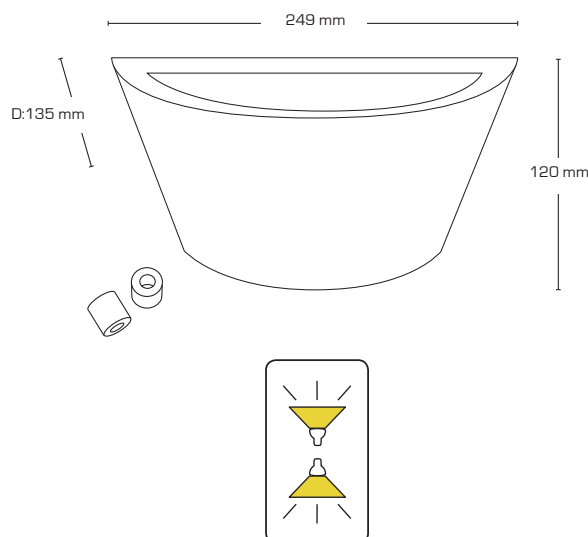

Contessa 3000K

Produktbeskrivning:

- Contessa är en enkel och stilren vägglampas, som är upp- och nedåtljysande med ett majestätiskt formspråk.
- Contessa kan användas både inom- och utomhus i bostäder, kontor, bostadsrättsföreningar, hotell mm.
- Armaturet är tillverkat i formgjuten aluminium och levereras i färgerna antracit eller svart, och är förberedd till vidarekoppling med 3G1,5 mm².
- Levereras inkl. distansbrickor för installation med synlig kabel.

Teknisk data:

Storlek: 135 x 120 x 249 mm

Spänning: 220-240VAC 50 Hz

Systemeffekt: 18W

Ljusintensitet: 650lm/450lm

Dimbar: Nej

Färgåtergivning: Ra84

Spridningsvinkel: 95°/85°