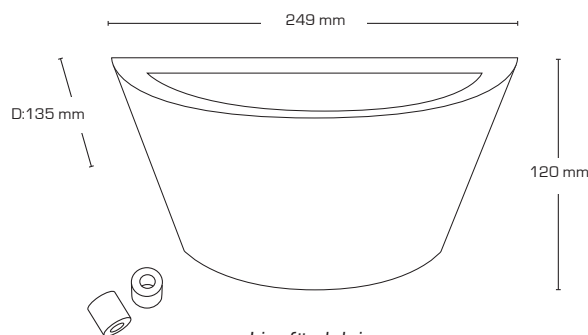

## Produktbeskrivning:

- Contessa är en enkel och stilren vägglampa, som är upp- och nedåttlysande med ett majestätiskt formspråk.
- Contessa kan användas både inom- och utomhus i bostäder, kontor, bostadsrättsföreningar, hotell mm.
- Armaturet är tillverkat i formgjuten aluminium och levereras i färgerna antracit eller svart, och är förberedd till vidarekoppling med 3G1,5 mm<sup>2</sup>.
- Levereras inkl. distansbrickor för installation med synlig kabel.

IP54

Ljusfördelning

Teknisk data:	
Storlek:	135 x 120 x 249 mm
Spänning:	220-240VAC 50 Hz
Systemeffekt:	18W
Ljusintensitet:	650lm/450lm
Dimbar:	Nej
Färgåtergivning:	Ra84
Spridningsvinkel:	95°/85°
IP-klass:	IP54
Isoleringsklass:	Klass I
Material:	Pulverlakerad aluminium
Vidarekoppling:	Ja (3G1,5 mm <sup>2</sup> )
Godkännanden:	LVD, EMC, RoHS, CE