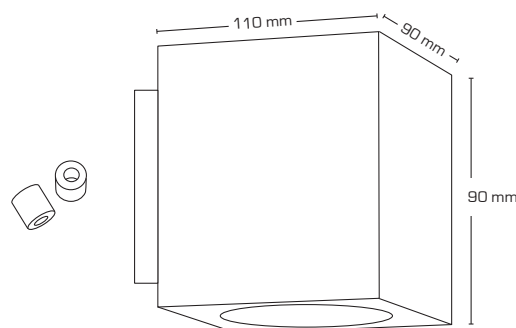

Produktbeskrivning:

- Esta är en enkel och stilren väggglampa, som är upp- och nedåttlysande.
- Esta kan användas både inom- och utomhus i bostäder, kontor, bostadsrättsföreningar, hotell mm.
- Esta är tillverkat i formgjuten aluminium och levereras i färgerna antracit, svart eller vit, och är förberedd till vidarekoppling med 3G1,5 mm².
- Täcklock medföljer för att kunna ändra spridningsvinkeln på armaturet.
- Levereras inkl. distansbrickor för installation med synlig kabel.

IP54

Teknisk data:	
Storlek:	90 x 90 x 110 mm
Spänning:	220-240VAC 50 Hz
Systemeffekt:	2x3W
Ljusintensitet:	Med täcklock (upp/ned) 70/125 lm Utan täcklock (upp/ned) 125/125 lm
Dimbar:	Nej
Färgåtergivning:	Ra80
Spridningsvinkel:	Med täcklock (upp/ned) 25°/80° Utan täcklock (upp/ned) 80°/80°
IP-klass:	IP54
Isoleringsklass:	Klass I
Material:	Pulverlakerad aluminium
Vidarekoppling:	Ja (3G1,5 mm ²)
Godkännanden:	LVD, EMC, RoHS, CE