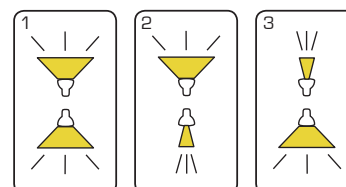

Ljusfördelning