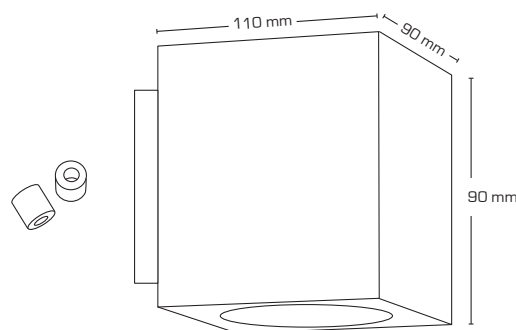

## Produktbeskrivning:

- Esta är en enkel och stilren vägglampas, som är upp- och ned-åtljysande.
- Esta kan användas både inom- och utomhus i bostäder, kontor, bostadsrättsföreningar, hotell mm.
- Esta är tillverkat i formgjuten aluminium och levereras i färgerna antracit, svart eller vit, och är förberedd till vidarekoppling med 3G1,5 mm<sup>2</sup>.
- Täcklock medföljer för att kunna ändra spridningsvinkeln på armaturet.
- Levereras inkl. distansbrickor för installation med synlig kabel.

IP54

Teknisk data:	
Storlek:	90 x 90 x 110 mm
Spänning:	220-240VAC 50 Hz
Systemeffekt:	2x3W
Ljusintensitet:	Med täcklock (upp/ned) 70/125 lm Utan täcklock (upp/ned) 125/125 lm
Dimbar:	Nej
Färgåtergivning:	Ra80
Spridningsvinkel:	Med täcklock (upp/ned) 25°/80° Utan täcklock (upp/ned) 80°/80°
IP-klass:	IP54
Isoleringsklass:	Klass I
Material:	Pulverlakerad aluminium
Vidarekoppling:	Ja (3G1,5 mm <sup>2</sup> )
Godkännanden:	LVD, EMC, RoHS, CE