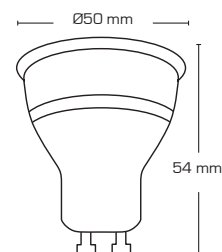

### Teknisk data:

Diameter:	Ø50 mm
Höjd:	54 mm
Spänning:	220-240VAC 50 Hz
Effekt:	5W
Ljusintensitet:	410lm/425lm
Dimbar:	Ja
Färgåtergivning:	Ra>80
Spridningsvinkel:	38°
Sockel:	GU10
Material:	Plast/aluminium
Godkännanden:	LVD, EMC, RoHS, CE

Art.nr.:	EAN-kod:	ENR:	Höjd:	Lumen:	Kelvin:
12601	5713080126014	83 818 09	54 mm	410 lumen	2700K
12602	5713080126021	83 818 15	54 mm	425 lumen	3000K