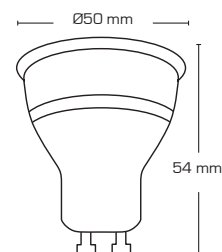

Produktbeskrivning:

- Dimbar, flimmerfri LED ljuskälla med ett högt ljusflöde.
- Dimbar med de vanligaste dimrar på marknaden.
- Lämplig till montering i Lara, Noris, Terra, Alda och Luna Quick install.

Flimmerfri!

Teknisk data:

Diameter:	Ø50 mm
Höjd:	54 mm
Spänning:	220-240VAC 50 Hz
Effekt:	5W
Ljusintensitet:	410lm/425lm
Dimbar:	Ja
Färgåtergivning:	Ra>80
Spridningsvinkel:	38°
Socket:	GU10
Material:	Plast/aluminium
Godkännanden:	LVD, EMC, RoHS, CE

Art.nr.:	EAN-kod:	ENR:	Höjd:	Lumen:	Kelvin:
12601	5713080126014	83 818 09	54 mm	410 lumen	2700K
12602	5713080126021	83 818 15	54 mm	425 lumen	3000K