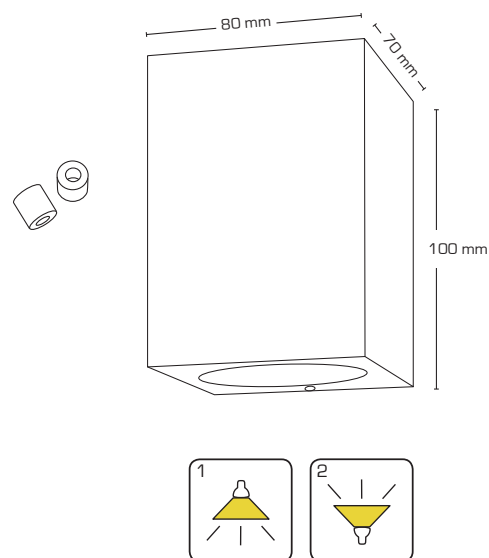

Produktbeskrivning:

- Lara är en enkel och stilren väggglampa, som är nedåt-lysande.
- Lara kan användas både inom- och utomhus i bostäder, kontor, bostadsrättsföreningar, hotell mm.
- Armaturen är tillverkat i formgjuten aluminium och levereras i färgerna antracit, svart eller vit, och är förberedd till vidarekoppling med 3G1,5 mm².
- Levereras inkl. distansbrickor för installation med synlig kabel.

Teknisk data:

Storlek:	70 x 80 x 100 mm
Spänning:	220-240VAC 50 Hz
Godkänd ljuskälla:	Max. 5W LED Max. 20W halogen m/alu reflektor (maxhöjd ljuskälla 60 mm)
Socket:	GU10
IP-klass:	IP54
Isoleringsklass:	Klass I
Material:	Pulverlakerad aluminium
Vidarekoppling:	Ja (3G1,5 mm ²)
Godkännanden:	LVD, RoHS, CE