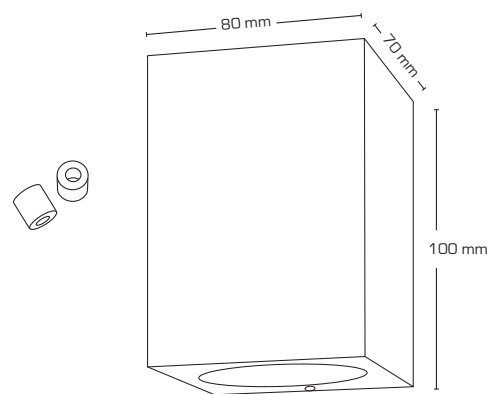

Produktbeskrivning:

- Lara är en enkel och stilren vägglampa, som är nedåtlysande.
- Lara kan användas både inom- och utomhus i bostäder, kontor, bostadsrättsföreningar, hotell mm.
- Armaturen är tillverkat i formgjuten aluminium och levereras i färgerna antracit, svart eller vit, och är förberedd till vidarekoppling med 3G1,5 mm².
- Levereras inkl. distansbrickor för installation med synlig kabel.

Teknisk data:

Storlek:	70 x 80 x 100 mm
Spänning:	220-240VAC 50 Hz
Godkänd ljuskälla:	Max. 5W LED Max. 20W halogen m/alu reflektor (maxhöjd ljuskälla 60 mm)
Socket:	GU10
IP-klass:	IP54
Isoleringsklass:	Klass I
Material:	Pulverlakerad aluminium
Vidarekoppling:	Ja (3G1,5 mm ²)
Godkännanden:	LVD, RoHS, CE