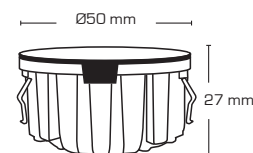

Ljuskälla Luna LP

Produktbeskrivning:

- LED ljuskälla till Luna LP familjen.
- Kan endast monteras i Luna LP.

Flicker free!

Teknisk data:

Diameter:	Ø50 mm
Höjd:	27 mm
Effekt:	4,5W
Ljusintensitet:	350lm/370lm/390lm
Dimbar:	Ja
Färgåtergivning:	Ra95
Spridningsvinkel:	42°
SDCM:	<2
Socket:	GU5,3
Material:	Aluminium
Godkännanden:	LVD, RoHS, CE