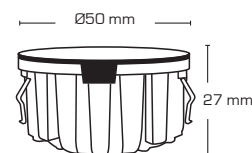

## Produktbeskrivning:

- LED ljuskälla till Luna LP familjen.
- Kan endast monteras i Luna LP.

Flimmerfri!

### Teknisk data:

Diameter:	Ø50 mm
Höjd:	27 mm
Effekt:	4,5W
Ljusintensitet:	350lm/370lm/390lm
Dimbar:	Ja
Färgåtergivning:	Ra95
Spridningsvinkel:	42°
SDCM:	<2
Socket:	GU5,3
Material:	Aluminium
Godkännanden:	LVD, RoHS, CE