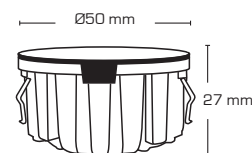

Ljuskälla Luna LP

Produktbeskrivning:

- LED ljuskälla till Luna LP familjen.
- Kan endast monteras i Luna LP.

Flimmerfri!

Teknisk data:

Diameter:	Ø50 mm
Höjd:	27 mm
Effekt:	4,5W
Ljusintensitet:	350lm/370lm/390lm
Dimbar:	Ja
Färgåtergivning:	Ra95
Spridningsvinkel:	42°
SDCM:	<2
Socket:	GU5,3
Material:	Aluminium
Godkännanden:	LVD, RoHS, CE