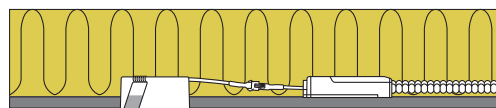

Luna LP Elite - 2700K & 3000K

Produktbeskrivning:

- Luna LP Elite är en innovativ, elegant och flimmerfri LED downlight med högt ljusutbyte och hög färgåtergivning. Godkänd till installation direkt i isolering och brännbart material.
- Lämplig för akustiktak.
- Inbyggnadshöjden på endast 33 mm gör det möjligt, att montera Luna LP Elite på de flesta ställen.
- Drivdonet kan enkelt skiljas från armaturen, vilket kan vara till en fördel vid målararbete.
- Det är möjligt för montering med kabel eller 16 mm flexrör.

Teknisk data:

Håldiameter:	Ø75 mm
Utvändiga mått:	Ø88 mm
Höjd:	33 mm
Spänning:	220-240VAC 50 Hz
Systemeffekt:	5,4W
Ljusintensitet:	360lm/380lm
Dimbar:	Ja, bakkant (se dimmerlista)
Färgåtergivning:	Ra > 90
Spridningsvinkel:	42°
Ställbarhet:	20°
SDCM:	< 3
Skydd:	Klass II, SELV, IP44
Material:	Plast/aluminium
Vidarekoppling:	Ja (3G1,5 mm ²)
Godkännanden:	LVD, EMC, RoHS, CE
Garanti:	2 års systemgaranti