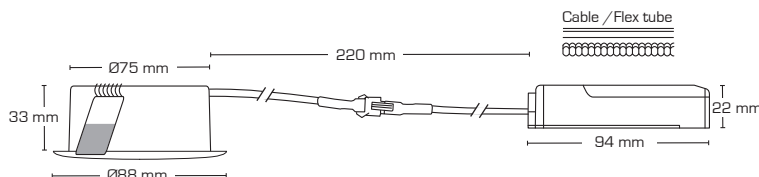

Luna LP Elite - 2700K & 3000K

Produktbeskrivning:

- Luna LP Elite är en innovativ, elegant och flimmerfri LED downlight med högt ljusutbyte och hög färgåtergivning. Godkänd till installation direkt i isolering och brännbart material.
- Lämplig för akustiktak.
- Inbyggnadshöjden på endast 33 mm gör det möjligt, att montera Luna LP Elite på de flesta ställen.
- Drivdonet kan enkelt skiljas från armaturen, vilket kan vara till en fördel vid målararbete.
- Det är möjligt för montering med kabel eller 16 mm flexrör.

Teknisk data:

Håldiameter:	Ø75 mm
Utvändiga mått:	Ø88 mm
Höjd:	33 mm
Spänning:	220-240VAC 50 Hz
Systemeffekt:	5,4W
Ljusintensitet:	360lm/380lm
Dimbar:	Ja, bakkant (se dimmerlista)
Färgåtergivning:	Ra > 90
Spridningsvinkel:	42°
Ställbarhet:	20°
SDCM:	< 3
Skydd:	Klass II, SELV, IP44
Material:	Plast/aluminium
Vidarekoppling:	Ja (3G1,5 mm ²)
Godkännanden:	LVD, EMC, RoHS, CE
Garanti:	2 års systemgaranti

Art.nr.:	EAN nr.:	ENR:	Utvändiga mått:	Lumen:	Kelvin:	Färg:	Energiklass:
10131	5713080101318	74 744 37	Ø88 mm	360 lumen	2700K	Matt vit	
10134	5713080101349	74 744 38	Ø88 mm	380 lumen	3000K	Matt vit	