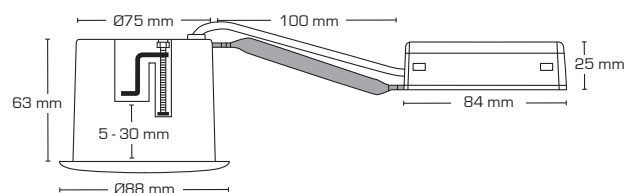

Luna Quick install utomhus - Utan ljuskälla

Produktbeskrivning:

- Luna är en ställbar downlight, med bakmonterad ljuskälla, godkänd till montering direkt i isolering och brännbart material.
- Skruvlös kabelavlastning og ledningsmontering i terminalbox, säkrar en snabb och smidig montering med minimalt användande av verktyg.
- Montering med hjälp av skruvar.
- Inbyggnadshöjd på endast 63 mm, säkrar många användningsmöjligheter.
- Fronten är tillverkad i rostfritt syrafast stål AISI 316.

Teknisk data:

Håldiameter:	Ø75 mm
Utvändigt mått:	Ø88 mm
Höjd:	63 mm
Spänning:	220-240VAC 50 Hz
Godkänd ljuskälla:	Max. 6W LED (maxhöjd ljuskälla 56 mm)
Ställbarhet:	28°
Socket:	GU10
IP-klass:	IP44
Isoleringsklass:	Klass II
Material:	Plast/rostfritt syrafast stål AISI 316
Vidarekoppling:	Ja (3G1,5 mm ²)
Godkännanden:	LVD, RoHS, CE

Art.nr.:	EAN-kod:	ENR:	Utvändigt mått:	Frontdesign:	Färg:
10071	5713080100717	74 684 39	Ø88 mm	Rund	Vit
10072	5713080100724	74 684 44	Ø88 mm	Rund	Borstat stål
10073	5713080100731	74 684 45	Ø88 mm	Rund	Svart