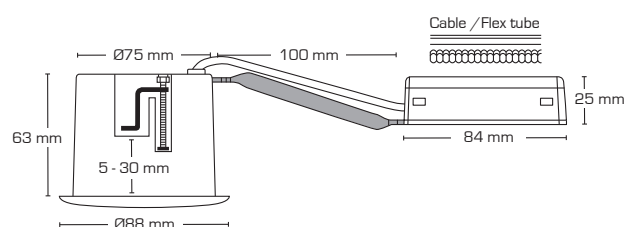

Luna Quick install utomhus - Utan ljuskälla

Produktbeskrivning:

- Luna är en ställbar downlight, med bakmonterad ljuskälla, godkänd till montering direkt i isolering och brännbart material.
- Fronten är tillverkad i rostfritt syrafast stål AISI 316.
- Skruvlös kabelavlastning og ledningsmontering i terminalbox, säkrar en snabb och smidig montering med minimalt användande av verktyg.
- Montering med hjälp av skruvar.
- Inbyggardshöjd på endast 63 mm, säkrar många användningsmöjligheter.
- Det är möjlighet för montering med kabel eller 16 mm flexrör.

GU10 IP44

Teknisk data:

Håldiameter:	Ø75 mm
Utvändigt mått:	Ø88 mm
Höjd:	63 mm
Spänning:	220-240VAC 50 Hz
Godkänd ljuskälla:	Max. 6W LED (maxhöjd ljuskälla 56 mm)
Ställbarhet:	28°
Socket:	GU10
IP-klass:	IP44
Isoleringsklass:	Klass II
Material:	Plast/rostfritt syrafast stål AISI 316
Vidarekoppling:	Ja (3G1,5 mm ²)
Godkännanden:	LVD, RoHS, CE

Art.nr.:	EAN-kod:	ENR:	Utvändigt mått:	Frontdesign:	Färg:
10071	5713080100717	74 684 39	Ø88 mm	Rund	Vit
10072	5713080100724	74 684 44	Ø88 mm	Rund	Borstat stål
10073	5713080100731	74 684 45	Ø88 mm	Rund	Svart