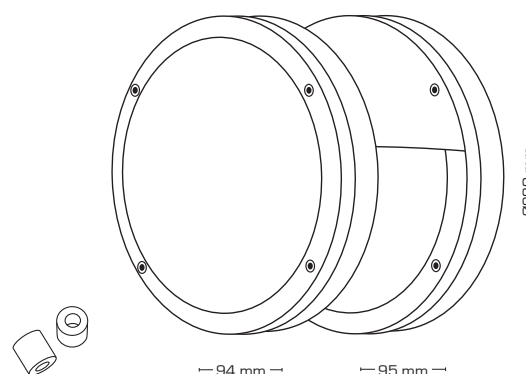

Produktbeskrivning:

- Martina är en enkel och stilren vägglampas, som ger ett behagligt bländfritt ljus.
Ljusöppningen i sidan gör att det på uppstår en elegant "korona-effekt" på väggen.
- Martina kan användas både inom- och utomhus i bostäder, bostadsrättsföreningar, hotell mm.
- Armaturen är tillverkat i formgjuten aluminium och levereras i antracit eller svart, med och utan halvavskärmning och är förberedd till vidarekoppling med 3G1,5 mm².
- Levereras inkl. distansbrickor för installation med synlig kabel.

Teknisk data:

Storlek:	Ø280 x 94 mm (13026) Ø280 x 95 mm (13029)
Spänning:	220-240VAC 50 Hz
Godkänd ljuskälla:	Max. 2 x 18W LED
Socket:	E27
IK-klass:	IK10
Skydd:	Klass I, IP54
Material:	Pulverlakerad aluminium/Polykarbonat
Vidarekoppling:	Ja (3G1,5 mm ²)
Godkännanden:	LVD, RoHS, CE
Garanti:	2 års systemgaranti