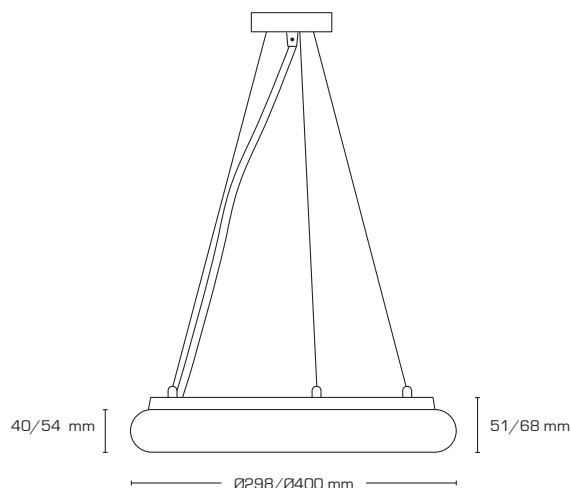

## Produktbeskrivning:

- Mirella är en produktfamilj av LED armaturer, som har ett enkelt och stilrent uttryck.
- Mirella kan exempelvis användas i loungeområden, på skolor, hotell, restauranger eller i hemmet mm.
- Levereras också för vägg- och takmontering.

## Teknisk data:

Utvändigt mått: Ø298 mm x 51 mm  
Ø400 mm x 68 mm

Pendelhöjd: 1500 mm - justerbar

Spänning: 220-240VAC 50 Hz

Systemeffekt: 25W/35W

Ljusintensitet: 1910lm/2820lm

Dimbar: Ja

Färgåtergivning: Ra>82

Kelvin: 3000K

Spridningsvinkel: 120°

SDCM: 3

Skydd: Klass I, IP21

Material: Aluminium/Polykarbonat

Godkännanden: LVD, EMC, RoHS, CE

Art.nr.:	EAN-kod:	ENR:	Utvändigt mått:	Watt:	Lumen:	Färg:
11031	5713080110310	75 039 46	Ø298 mm	25W	1910 lumen	Vit
11032	5713080110327	75 039 47	Ø298 mm	25W	1910 lumen	Svart
11033	5713080110334	75 039 48	Ø400 mm	35W	2820 lumen	Vit
11034	5713080110341	75 039 49	Ø400 mm	35W	2820 lumen	Svart