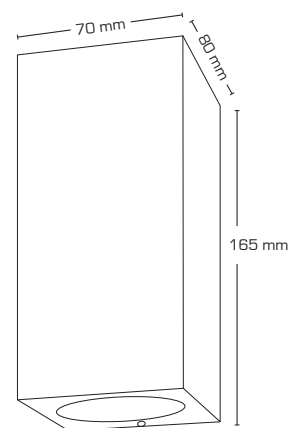

Teknisk data:

Storlek:	70 x 80 x 165 mm
Spänning:	220-240VAC 50 Hz
Godkänd ljuskälla:	Max. 2x5W LED Max. 2x20W halogen m/alu reflektor (maxhöjd ljuskälla 60 mm)
Socket:	2 x GU10
IP-klass:	IP54
Isoleringsklass:	Klass I
Material:	Pulverlakerad aluminium
Vidarekoppling:	Ja (3G1,5 mm²)
Godkännanden:	LVD, RoHS, CE