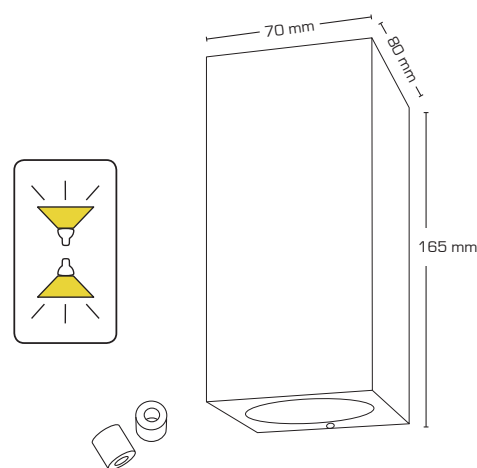

Produktbeskrivning:

- Noris är en enkel och stilren vägglampas, som är ned- och uppåtlysande.
- Noris kan användas både inom- och utomhus i bostäder, kontor, bostadsrättsföreningar, hotell mm.
- Armaturen är tillverkat i formgjuten aluminium och levereras i färgerna antracit, svart eller vit, och är förberedd till vidarekoppling med 3G1,5 mm².
- Levereras inkl. distansbrickor för installation med synlig kabel.

Teknisk data:	
Storlek:	70 x 80 x 165 mm
Spänning:	220-240VAC 50 Hz
Godkänd ljuskälla:	Max. 2x5W LED Max. 2x20W halogen m/alu reflektor (maxhöjd ljuskälla 60 mm)
Socket:	2 x GU10
IP-klass:	IP54
Isoleringsklass:	Klass I
Material:	Pulverlakerad aluminium
Vidarekoppling:	Ja (3G1,5 mm ²)
Godkännanden:	LVD, RoHS, CE