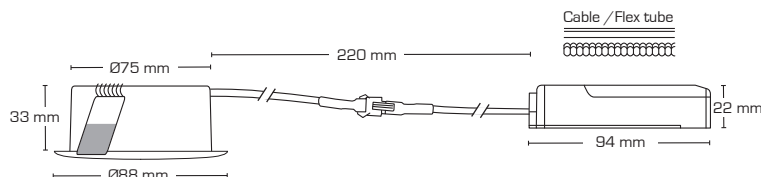

## Produktbeskrivning:

- Sabina LP Fixed är en innovativ, elegant och flimmerfri LED downlight med högt ljusutbyte och hög färgåtergivning. Godkänd till installation direkt i isolering och brännbart material.
- Minimal bländning på grund av den djupa placeringen av LED-chippet samt den avancerade reflektorn.
- Lämplig för akustiktak.
- Inbyggnadshöjden på endast 33 mm gör det möjligt, att montera Sabina LP Fixed på de flesta ställen.
- Drivdonet kan enkelt skiljas från armaturen, vilket kan vara till en fördel vid målararbete.
- Det är möjligt för montering med kabel eller 16 mm flexrör.

## Teknisk data:

Håldiameter:	Ø75 mm
Utvändiga mått:	Ø88 mm
Höjd:	33 mm
Spänning:	220-240VAC 50 Hz
Systemeffekt:	5,4W
Ljusintensitet:	375lm/400lm
Dimbar:	Ja, bakkant (se dimmerlista)
Färgåtergivning:	Ra>90
Spridningsvinkel:	38°
SDCM:	<3
Skydd:	Klass II, SELV, IP44
Material:	Plast/aluminium
Vidarekoppling:	Ja (3G1,5 mm <sup>2</sup> )
Godkännanden:	LVD, EMC, RoHS, CE
Garanti:	2 års systemgaranti