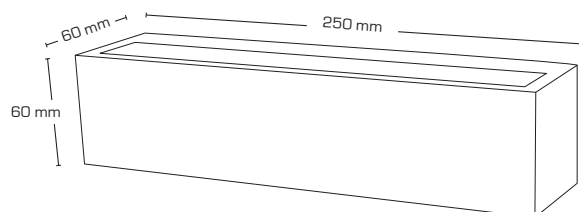

## Produktbeskrivning:

- Tekla är en enkel, stilren och allsidig väggglampa, som är ned- och uppåtlysande.
- Tekla kan användas både inom- och utomhus i bostäder, kontor, bostadsrättsföreningar, hotell mm.
- Armaturen är tillverkat i formgjuten aluminium och levereras i färgerna antracit eller svart, och är förberedd till vidarekoppling med 3G1,5 mm<sup>2</sup>.
- Levereras inkl. distansbrickor för installation med synlig kabel.

## Teknisk data:

Storlek: 60 x 60 x 250 mm

Spänning: 220-240VAC 50 Hz

Systemeffekt: 18W

Ljusintensitet: 540 lm/540 lm

Dimbar: Nej

Färgåtergivning: Ra84

Spridningsvinkel: 110°/110°