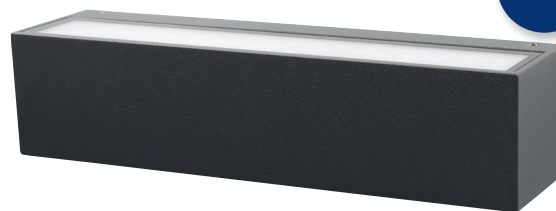

## Produktbeskrivning:

- Tekla är en enkel, stilren och allsidig väggglampa, som är ned- och uppåtlysande.
- Tekla kan användas både inom- och utomhus i bostäder, kontor, bostadsrättsföreningar, hotell mm.
- Armaturen är tillverkat i formgjuten aluminium och levereras i färgerna antracit eller svart, och är förberedd till vidarekoppling med 3G1,5 mm<sup>2</sup>.
- Levereras inkl. distansbrickor för installation med synlig kabel.

## Teknisk data:

Storlek: 60 x 60 x 250 mm

Spänning: 220-240VAC 50 Hz

Systemeffekt: 18W

Ljusintensitet: 540 lm/540 lm

Dimbar: Nej

Färgåtergivning: Ra84

Spridningsvinkel: 110°/110°