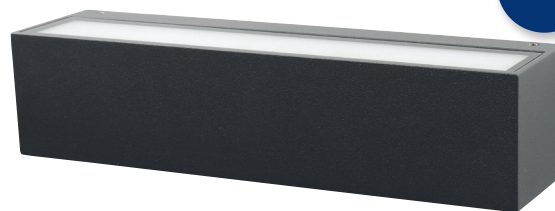

Produktbeskrivning:

- Tekla är en enkel, stilren och allsidig väggglampa, som är ned- och uppåtlysande.
- Tekla kan användas både inom- och utomhus i bostäder, kontor, bostadsrättsföreningar, hotell mm.
- Armaturen är tillverkat i formgjuten aluminium och levereras i färgerna antracit eller svart, och är förberedd till vidarekoppling med 3G1,5 mm².
- Levereras inkl. distansbrickor för installation med synlig kabel.

IP54

Teknisk data:

Storlek: 60 x 60 x 250 mm

Spänning: 220-240VAC 50 Hz

Systemeffekt: 18W

Ljusintensitet: 540 lm/540 lm

Dimbar: Nej

Färgåtergivning: Ra84

Spridningsvinkel: 110°/110°

IP-klass: IP54

Isoleringsklass: Klass I

Material: Pulverlakerad aluminium

Vidarekoppling: Ja (3G1,5 mm²)

Godkännanden: LVD, EMC, RoHS, CE

Art.nr.:	EAN-kod:	ENR:	Beskrivning:	Watt:	Färg:
13010	5713080130103	77 034 35	Inom- och utomhus väggglampa	18W	Antracitgrå
13011	5713080130110	77 034 36	Inom- och utomhus väggglampa	18W	Svart