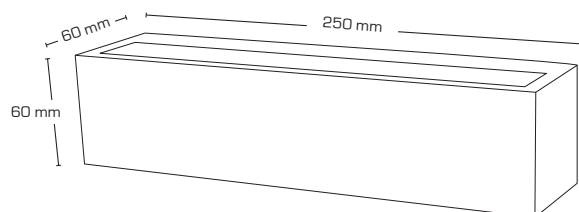

Produktbeskrivning:

- Tekla är en enkel, stilren och allsidig väggglampa, som är ned- och uppåtlysande.
- Tekla kan användas både inom- och utomhus i bostäder, kontor, bostadsrättsföreningar, hotell mm.
- Armaturen är tillverkat i formgjuten aluminium och levereras i färgerna antracit eller svart, och är förberedd till vidarekoppling med 3G1,5 mm².
- Levereras inkl. distansbrickor för installation med synlig kabel.

IP54

Teknisk data:

Storlek: 60 x 60 x 250 mm

Spänning: 220-240VAC 50 Hz

Systemeffekt: 18W

Ljusintensitet: 540 lm/540 lm

Dimbar: Nej

Färgåtergivning: Ra84

Spridningsvinkel: 110°/110°

IP-klass: IP54

Isoleringsklass: Klass I

Material: Pulverlakerad aluminium

Vidarekoppling: Ja (3G1,5 mm²)

Godkännanden: LVD, EMC, RoHS, CE

Art.nr.:	EAN-kod:	ENR:	Beskrivning:	Watt:	Färg:
13010	5713080130103	77 034 35	Inom- och utomhus väggglampa	18W	Antracitgrå
13011	5713080130110	77 034 36	Inom- och utomhus väggglampa	18W	Svart