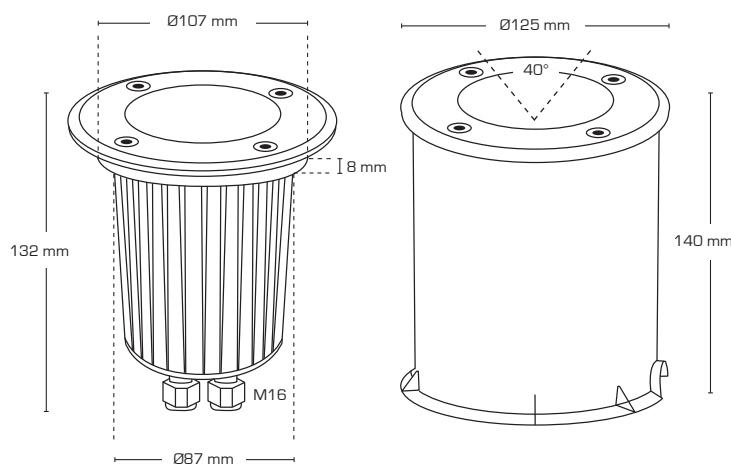

## Produktbeskrivning:

- Terra är en elegant markstrålkastare, med möjlighet för att justera ljuskällan.
- Terra kan monteras i trä och markbeläggning, samt i terräng.
- Armaturring är tillverkad i rostfritt syrafast stål (AISI 316).
- Terra är förberedd till vidarekoppling med 3G2.5 mm<sup>2</sup>.
- Terra är godkänd till 500 kg statisk vikt.
- Levereras inkl. cylinder i plast för nedgrävning.

## Teknisk data:

Storlek:	Ø125 mm x 140 mm
Spänning:	220-240VAC 50 Hz
Godkänd ljuskälla:	Max. 8W LED Max. 35W halogen m/alu reflektor
Socket:	GU10
Ställbarhet:	40°
IP-klass:	IP67
Isoleringsklass:	Klass I
IK-klass:	IK10
Material:	Glas/aluminium rostfritt syrafast stål AISI 316
Vidarekoppling:	Ja (3G2,5 mm <sup>2</sup> )
Godkännanden:	LVD, RoHS, CE

Art.nr.:	EAN-kod:	ENR:	Beskrivning:	Färg:
13181	5713080131810	77 644 58	Markspot	Borstat stål