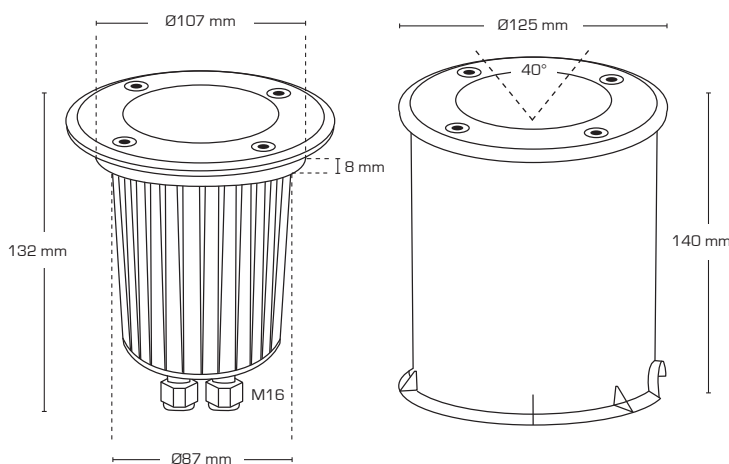

Produktbeskrivning:

- Terra är en elegant markstrålkastare, med möjlighet för att justera ljuskällan.
- Terra kan monteras i trä och markbeläggning, samt i terräng.
- Armaturning är tillverkad i rostfritt syrafast stål [AISI 316].
- Terra är förberedd till vidarekoppling med 3G2.5 mm².
- Terra är godkänd till 500 kg statisk vikt.

IP67

Teknisk data:

Storlek:	Ø125 mm x 140 mm
Spänning:	220-240VAC 50 Hz
Godkänd ljuskälla:	Max. 8W LED Max. 35W halogen m/alu reflektor
Sockel:	GU10
Ställbarhet:	40°
IP-klass:	IP67
Isoleringsklass:	Klass I
IK-klass:	IK10
Material:	Plast/rostfritt syrafast stål AISI 316
Vidarekoppling:	Ja (3G2,5 mm ²)
Godkännanden:	LVD, RoHS, CE

Art.nr.:	EAN-kod:	ENR:	Beskrivning:	Färg:
13181	5713080131810	77 644 58	Markspot	Borstat stål