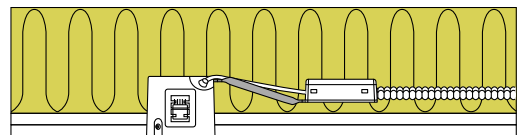

Alda Uden lyskilde

Produktbeskrivelse:

- Alda er en klassisk kipbar downlight, som er godkendt til direkte indbygning i isolering og brændbart materiale.
- Skrueløs kabelafastning og ledningsmontering i terminalboks, sikrer en hurtig og smidig montering med minimal brug af værktøj.
- Mulighed for 2 fjeder positioner – afhængig af loftkonstruktionen.
- Indbygningshøjden på kun 65 mm, sikrer mange anvendelsesmuligheder.
- Det er muligt at montere med kabel eller 16 mm flexrør.