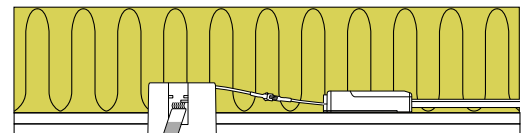

Sabina 2700K, 3000K, 4000K & Dim to Warm

Produktbeskrivelse:

- Sabina er en kipbar, flimmerfri LED downlight med tilbagetrukket LED-chip med et højt lysudbytte og høj farvegengivelse. Godkendt til direkte indbygning i isolering og brændbart materiale.
- Minimal blænding (UGR19) grundet den tilbagetrukne LED-chip og avancerede optik.
- Mulighed for 2 fjeder positioner – afhængig af loftkonstruktionen.
- Skrueløs kabelafastning og ledningsmontering i terminalboks, sikrer en hurtig og smidig montering med minimal brug af værktøj.
- LED-driveren kan nemt adskilles fra armaturet, hvilket kan være en fordel i forbindelse med malerarbejde.

Flimmerfri!

Tekniske data:

Huldiameter:	Ø82-86 mm
Udvendig mål:	Ø95 mm
Højde:	56 mm
Spænding:	220-240VAC 50 Hz
Systemeffekt:	8W
Lysintensitet:	525lm/540lm/600lm/460lm
Dæmpbar:	Ja bagkant (se dæmpningsoversigt)
Farvegengivelse:	Ra>90
Spredningsvinkel:	40°
Kipvinkel:	20°
SDCM	<3
UGR:	19
Beskyttelse:	Klasse II, SELV, IP54 Egnet for installation i område 1 og 2 (vandret)
Materiale:	Plast/aluminium
Videresløjfning:	Ja (3G1,5 mm²)
Godkendelser:	LVD, EMC, RoHS, CE
Garanti:	2 års systemgaranti

Varenr.:	EAN nr.:	Udvendig mål:	Lumen:	Kelvin:	Farve:	Energiklasse:
10311	5713080103114	Ø95 mm	525 lumen	2700K	Mat hvid	G A G
10314	5713080103145	Ø95 mm	540 lumen	3000K	Mat hvid	G A G
10317	5713080103176	Ø95 mm	600 lumen	4000K	Mat hvid	G A G
10331	5713080103312	Ø95 mm	460 lumen	1800K-3000K	Mat hvid	G A G