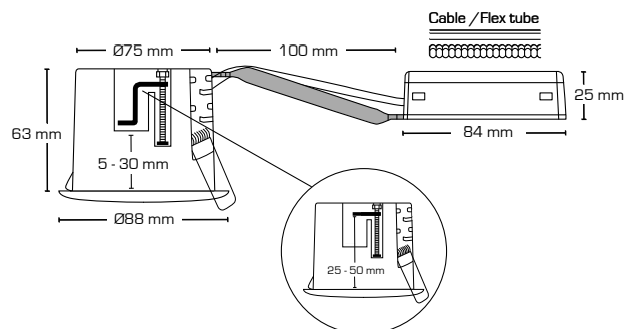

Tekniske data:

Huldiameter:	Ø75 mm
Udvendig mål:	Ø88 mm
Højde:	33 mm
Spænding:	220-240VAC 50 Hz
Systemeffekt:	6,2W
Lysintensitet:	350lm
Dæmpbar:	Ja, bagkant (se dæmpningsoversigt)
Farvegengivelse:	Ra95
Spredningsvinkel:	42°
Kipvinkel:	36°
SDCM:	<2
Beskyttelse:	Klasse II, SELV, IP44 Egnet for installation i område 1 og 2 (vandret)
Materiale:	Plast/aluminium
Videresløjning:	Ja (3G1,5 mm ²)
Godkendelser:	LVD, EMC, RoHS, CE
Garanti:	5 års systemgaranti

Tekniske data:

Huldiameter:	Ø75 mm
Udvendig mål:	Ø88 mm
Højde:	33 mm
Spænding:	220-240VAC 50 Hz
Systemeffekt:	6,2W
Lysintensitet:	370lm
Dæmpbar:	Ja, bagkant (se dæmpningsoversigt)
Farvegengivelse:	Ra95
Spredningsvinkel:	42°
Kipvinkel:	36°
SDCM:	<2
Beskyttelse:	Klasse II, SELV, IP44 Egnet for installation i område 1 og 2 (vandret)
Materiale:	Plast/ aluminium
Videresløjning:	Ja (3G1,5 mm ²)
Godkendelser:	LVD, EMC, RoHS, CE
Garanti:	5 års systemgaranti

Tekniske data:

Huldiameter:	Ø75 mm
Udvendig mål:	Ø88 mm
Højde:	63 mm
Spænding:	220-240VAC 50 Hz
Systemeffekt:	5W
Lysintensitet:	370lm/385lm/410lm
Dæmpbar:	Ja, bagkant (se dæmpningsoversigt)
Farvegengivelse:	Ra>90
Spredningsvinkel:	38°
Kipvinkel:	28°
Fatning:	GU10
Beskyttelse:	Klasse II, IP44 Egnet for installation i område 1 og 2 (vandret)
Materiale:	Plast/aluminium
Videresløjfning:	Ja (3G1,5 mm ²)
Godkendelser:	LVD, EMC, RoHS, CE
Garanti:	2 års systemgaranti

Tekniske data:

Huldiameter:	Ø75 mm
Udvendig mål:	Ø88 mm
Højde:	63 mm
Spænding:	220-240VAC 50 Hz
Godkendt lyskilde:	Max. 6W LED (max. lyskildehøjde 56 mm)
Kipvinkel:	28°
Fatning:	GU10
Beskyttelse:	Klasse II, IP44
Materiale:	Plast/ aluminium
Videresløjfning:	Ja (3G1,5 mm ²)
Godkendelser:	LVD, RoHS, CE
Garanti:	2 års systemgaranti