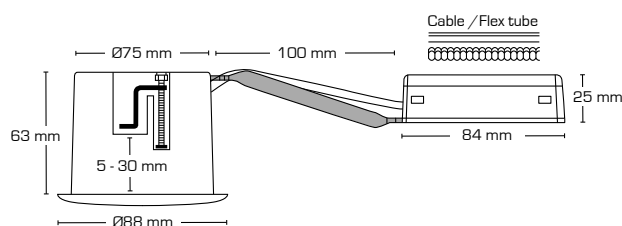

Tekniske data:

Huldiameter:	Ø75 mm
Udvendig mål:	Ø88 mm
Højde:	63 mm
Spænding:	220-240VAC 50 Hz
Systemeffekt:	5W
Lysintensitet:	370lm/385lm/410lm
Dæmpbar:	Ja, bagkant (se dæmpningsoversigt)
Farvegengivelse:	Ra>90
Spredningsvinkel:	38°
Kipvinkel:	28°
Fatning:	GU10
Beskyttelse:	Klasse II, IP44 Egnet for installation i område 1 og 2 (vandret)
Materiale:	Plast/aluminium
Videresløjfning:	Ja (3G1,5 mm²)
Godkendelser:	LVD, EMC, RoHS, CE
Garanti:	2 års systemgaranti