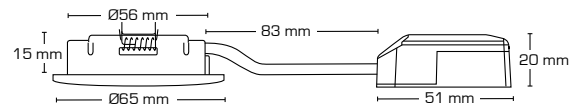

Tekniske data:

Huldiameter:	Ø75 mm
Udvendig mål:	Ø88 mm
Højde:	63 mm
Spænding:	220-240VAC 50 Hz
Godkendt lyskilde:	Max. 6W LED (max. lyskildehøjde 56 mm)
Kipvinkel:	28°
Fatning:	GU10
Beskyttelse:	Klasse II, IP44
Materiale:	Plast/ aluminium
Videresløjfning:	Ja (3G1,5 mm ²)
Godkendelser:	LVD, RoHS, CE
Garanti:	2 års systemgaranti

Tekniske data:

Huldiameter:	Ø56 mm
Udvendig mål:	Ø65 mm
Højde:	15 mm
Spænding:	220-240VAC 50Hz
Effekt:	4,5W
Lysintensitet:	280lm/305lm/330lm
Dæmpbar:	Ja, bagkant (se dæmpningsoversigt)
Farvegengivelse:	Ra95
Spredningsvinkel:	45°
Kipvinkel:	30°
SDCM:	<2
Beskyttelse:	Klasse II, SELV, IP44 Egnet for installation i område 1 og 2 (vandret)
Materiale:	Plast/aluminium
Videresløjfning:	Ja (3G1,5 mm ²)
Godkendelser:	LVD, EMC, RoHS, CE
Garanti:	2 års systemgaranti

Claudia looping 2700K, 3000K & 4000K

Produktbeskrivelse:

- Claudia er en kipbar LED minidownlight, som er godkendt til direkte indbygning i isolering og brændbart materiale.
- Skrueløs kabelafastning og ledningsmontering i terminalboks sikrer en hurtig og smidig montering med minimal brug af værktøj.
- Claudia er specialudviklet til konstruktioner med minimal installationshøjde. Claudia er ideel til montering, hvor loftet er nedsænket med 22 mm forskalling og bagvedliggende betondæk. Claudia er også ideel til udskiftning af eksisterende installationer med Ø56 mm hul diameter.

Se vores drivere på side 61

Tekniske data:

Huldiameter:	Ø56 mm
Udvendig mål:	Ø65 mm
Højde:	15 mm
Strøm:	350 mA
Effekt:	3,2W
Lysintensitet:	250lm/270lm/290lm
Dæmpbar:	Ja, bagkant (se dæmpningsoversigt)
Farvegengivelse:	Ra95
Spredningsvinkel:	45°
Kipvinkel:	30°
SDCM:	<2
Beskyttelse:	Klasse III, IP44 Egnet for installation i område 1 og 2 (vandret)
Materiale:	Plast/aluminium
Videresløjning:	Ja [2x1,5 mm ²]
Godkendelser:	LVD, EMC, RoHS, CE
Garanti:	2 års systemgaranti