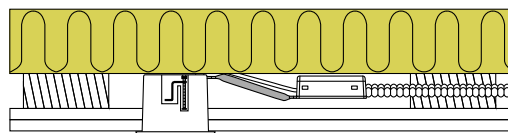

Luna Quick install - 3000K

Produktbeskrivelse:

- Luna er en kipbar, flimmerfri LED downlight med bagmonteret lyskilde, godkendt til direkte indbygning i isolering og brændbart materiale.
- Skrueløs kabelafastning og ledningsmontering i terminalboks, sikrer en hurtig og smidig montering med minimal brug af værktøj.
- Luna fastgøres vha. skruer og er også velegnet til akustiklofter.
- Indbygningshøjden på kun 63 mm, sikrer mange anvendelsesmuligheder.
- Leveres inkl. dæmpbar 5W GU10 LED lyskilde.
- Det er muligt at montere med kabel eller 16 mm flexrør.