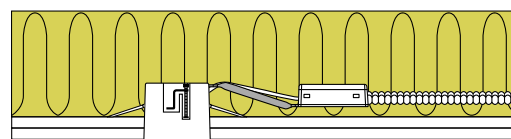

Luna Combi install - Uden lyskilde

Produktbeskrivelse:

- Luna Combi install er en kipbar downlight med bagmonteret lyskilde, godkendt til direkte indbygning i isolering og brændbart materiale.
- Velegnet til akustik lofter.
- Luna fastgøres vha. skruer og/eller fjedre. Med skruemonteringen er det muligt at gribe over 50 mm godstykke.
- Grundet 3 fjeder positioner er det muligt at montere denne downlight i næsten alle tænkelige konstruktioner.
- Indbygningshøjden er på kun 63 mm.
- Skrueløs kabelafastning og ledningsmontering i terminalboks, sikrer en hurtig og smidig montering med minimal brug af værktøj.
- Det er muligt at montere med kabel eller 16 mm flexrør.