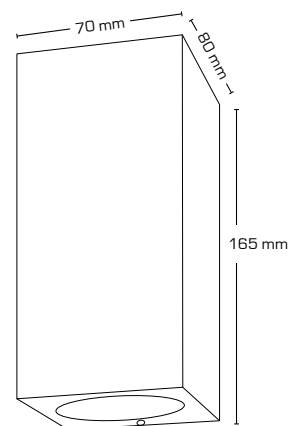

Produktbeskrivelse:

- Noris er en enkel og stilren væglampe, som er op/nedad-lysende.
- Noris kan anvendes både inden- og udendørs i boligen, erhverv, boligforeninger, hoteller m.m.
- Armaturet er udført i trykstøbt aluminium og leveres i farverne antracitgrå og sort, og er forberedt for videresløjning med 3G1,5 mm².
- Leveres inkl. afstandstykker, som kan anvendes ved synlig installation.

Se vores lyskilder på side 56-57

Tekniske data:

Størrelse:	70 x 80 x 165 mm
Spænding:	220-240VAC 50 Hz
Godkendt lyskilde:	Max. 2x5W LED Max. 2x20W halogen m/alu reflektor (max. lyskildehøjde 60 mm)
Fatning:	2 x GU10
Beskyttelse:	Klasse I, IP54
Materiale:	Pulverlakeret aluminium
Videresløjning:	Ja (3G1,5 mm²)
Godkendelser:	LVD, RoHS, CE
Garanti:	2 års systemgaranti

Varenr.:	EAN nr.:	Beskrivelse:	Farve:
13007	5713080130073	Inden- og udendørs væglampe	Antracitgrå
13008	5713080130080	Inden- og udendørs væglampe	Sort