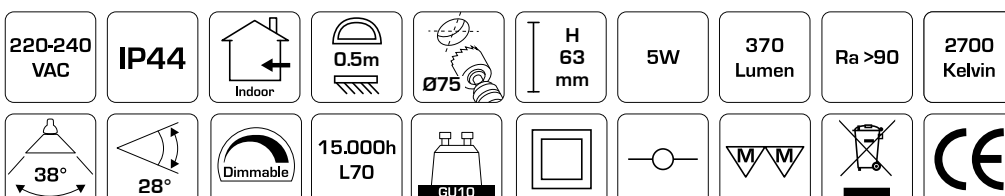

Tekniske data:

Huldiameter:	Ø75 mm
Udvendig mål:	Ø88 mm
Højde:	63 mm
Spænding:	220-240VAC 50 Hz
Systemeffekt:	5W
Lysintensitet:	370lm
Dæmpbar:	Ja, bagkant (se dæmpningsoversigt)
Farvegengivelse:	Ra>90
Spredningsvinkel:	38°
Kipvinkel:	28°
Fatning:	GU10
Beskyttelse:	Klasse II, IP44 Egnet for installation i område 1 og 2 (vandret)
Materiale:	Plast/aluminium
Videresløjning:	Ja (3G1,5 mm²)
Godkendelser:	LVD, EMC, RoHS, CE
Garanti:	2 års systemgaranti

Varenr.:	EAN nr.:	Udvendig mål:	Beskrivelse:	Farve:	Energiklasse:
10011	5713080100113	Ø88 mm	Rund	Mat hvid	G A G
10012	5713080100120	Ø88 mm	Rund	Børstet aluminium	G A G
10015	5713080100151	Ø88 mm	Rund	Mat sort	G A G
12423	5713080124232	Ø125 mm	Tætningsring		
12424	5713080124249		5-polet skrueløs klemme