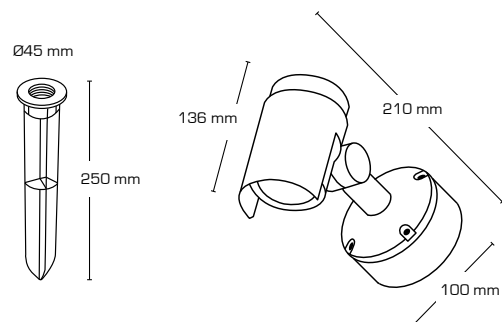

Inna Spot - 3000K

Produktbeskrivelse:

- Inna er et alsidigt skilte- og facadearmatur, som kan anvendes inden- og udendørs på væg og loft, samt i jorden ved brug af jordspyd (tilbehør).
- Inna er egnet til oplysning af skilte, facader m.m.
- Armaturet er udført i trykstøbt aluminium og leveres i farverne antracitgrå eller sort, og forberedt for videresløjfning med 3G1,5 mm².