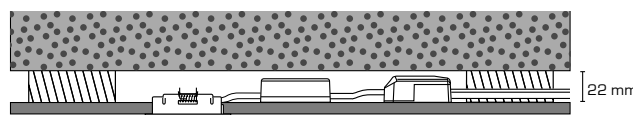

Claudia 2700K, 3000K & 4000K

Produktbeskrivelse:

- Claudia er en kipbar, flimmerfri LED minidownlight inkl. driver, som er godkendt til direkte indbygning i isolering og brændbart materiale.
- Skrueløs kabelafastning og ledningsmontering i terminalboks sikrer en hurtig og smidig montering med minimal brug af værktøj.
- Claudia er specialudviklet til konstruktioner med minimal installationshøjde. Claudia er ideel til montering, hvor loftet er nedsænket med 22 mm forskalling og bagvedliggende betondæk.