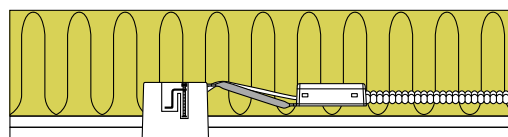

Luna Quick install - 3000K

Produktbeskrivelse:

- Luna er en kipbar, flimmerfri LED downlight med bagmonteret lyskilde, godkendt til direkte indbygning i isolering og brændbart materiale.
- Skrueløs kabelafastning og ledningsmontering i terminalboks, sikrer en hurtig og smidig montering med minimal brug af værktøj.
- Luna fastgøres vha. skruer og er også velegnet til akustiklofter.
- Indbygningshøjden på kun 63 mm, sikrer mange anvendelsesmuligheder.
- Leveres inkl. dæmpbar 5W GU10 LED lyskilde.
- Det er muligt at montere med kabel eller 16 mm flexrør.