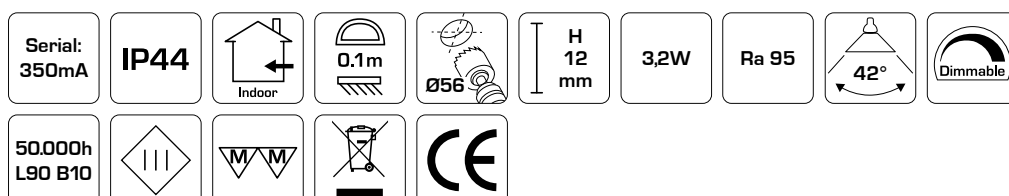

Varenr.:	EAN nr.:	Udvendig mål:	Frontdesign:	Kelvin:	Farve:	Energiklasse:
12001	5713080120012	Ø70 mm	Rund	2700K	Mat hvid	F A G
12002	5713080120029	Ø70 mm	Rund	2700K	Børstet aluminium	F A G
12003	5713080120036	Ø70 mm	Rund	3000K	Mat hvid	F A G
12004	5713080120043	Ø70 mm	Rund	3000K	Børstet aluminium	F A G
12007	5713080120074	Ø70 mm	Rund	4000K	Mat hvid	F A G
12005	5713080120050	Ø70 x 18 mm	Påbygningsring		Mat hvid	
12006	5713080120067	Ø70 x 18 mm	Påbygningsring		Børstet aluminium	
12430	5713080124300	3 meter	Forlængerledning