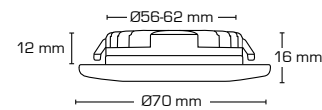

Se vores drivere på side 61

Tekniske data:	
Huldiameter:	Ø56-62 mm
Udvendig mål:	Ø70 mm
Højde:	12 mm
Strøm:	350 mA
Effekt:	3,2W
Lysintensitet:	300lm/315lm
Dæmpbar:	Ja, bagkant (se dæmpningsoversigt)
Farvegengivelse:	Ra>90
Spredningsvinkel:	90°
SDCM:	<3
Beskyttelse:	Klasse III, IP44 Egnet for installation i område 1 og 2 (vandret)
Materiale:	Aluminium
Godkendelser:	LVD, EMC, RoHS, CE
Garanti:	2 års systemgaranti