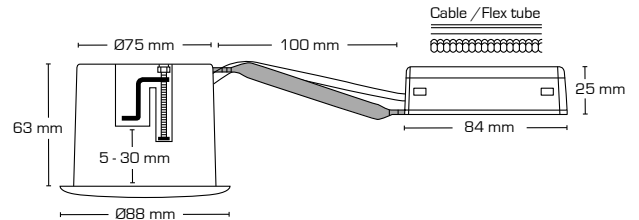

Luna Quick install - 4000K

Produktbeskrivelse:

- Luna er en kipbar, flimmerfri LED downlight med bagmonteret lyskilde, godkendt til direkte indbygning i isolering og brændbart materiale.
- Skrueløs kabelafastning og ledningsmontering i terminalboks, sikrer en hurtig og smidig montering med minimal brug af værktøj.
- Luna fastgøres vha. skruer og er også velegnet til akustiklofter.
- Indbygningshøjden på kun 63 mm, sikrer mange anvendelsesmuligheder.
- Leveres inkl. dæmpbar 5W GU10 LED lyskilde.
- Det er muligt at montere med kabel eller 16 mm flexrør.