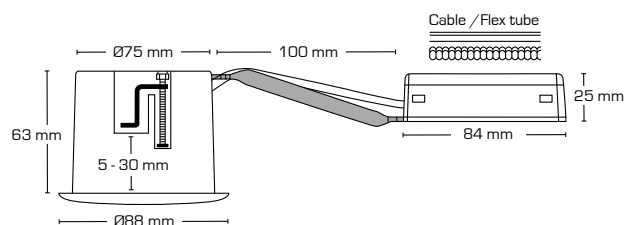

Se vores lyskilder på side 56-57

Tekniske data:

Huldiameter:	Ø75 mm
Udvendig mål:	Ø88 mm
Højde:	63 mm
Spænding:	220-240VAC 50 Hz
Godkendt lyskilde:	Max. 6W LED (max. lyskildehøjde 56 mm)
Kipvinkel:	28°
Fatning:	GU10
Beskyttelse:	Klasse II, IP44
Materiale:	Plast/rustfrit syrefast stål AISI 316
Videresløjning:	Ja (3G1,5 mm ²)
Godkendelser:	LVD, RoHS, CE
Garanti:	2 års systemgaranti