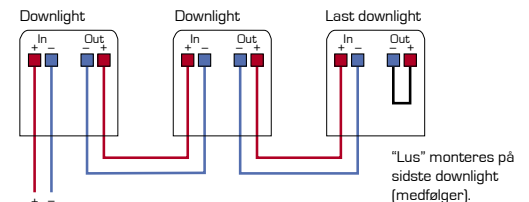

Claudia looping 2700K, 3000K & 4000K

Produktbeskrivelse:

- Claudia er en kipbar LED minidownlight, som er godkendt til direkte indbygning i isolering og brændbart materiale.
- Skrueløs kabelafastning og ledningsmontering i terminalboks sikrer en hurtig og smidig montering med minimal brug af værktøj.
- Claudia er specialudviklet til konstruktioner med minimal installationshøjde. Claudia er ideel til montering, hvor loftet er nedsænket med 22 mm forskalling og bagvedliggende betondæk. Claudia er også ideel til udskiftning af eksisterende installationer med Ø56 mm hul diameter.

Se vores drivere på side 61

Tekniske data:

Huldiameter:	Ø56 mm
Udvendig mål:	Ø65 mm
Højde:	15 mm
Strøm:	350 mA
Effekt:	3,2W
Lysintensitet:	250lm/270lm/290lm
Dæmpbar:	Ja, bagkant (se dæmpningsoversigt)
Farvegengivelse:	Ra95
Spredningsvinkel:	45°
Kipvinkel:	30°
SDCM:	<2
Beskyttelse:	Klasse III, IP44 Egnet for installation i område 1 og 2 (vandret)
Materiale:	Plast/aluminium
Videresløjning:	Ja [2x1,5 mm²]
Godkendelser:	LVD, EMC, RoHS, CE
Garanti:	2 års systemgaranti

Strømforsyning:

Konstant strøm 350mA.

Bemærk at strømforsyningen skal være med konstant strøm (350 mA) og ikke 12V AC/DC.

Anvend Scan Products driver, varenr. 12401/12402/12403/12404.

Varenr.:	EAN nr.:	Udvendig mål:	Lumen:	Kelvin:	Farve:	Energiklasse:
12261	5713080122610	Ø65 mm	250 lumen	2700K	Mat hvid	F A G
12262	5713080122627	Ø65 mm	250 lumen	2700K	Børstet aluminium	F A G
12263	5713080122634	Ø65 mm	270 lumen	3000K	Mat hvid	F A G
12264	5713080122641	Ø65 mm	270 lumen	3000K	Børstet aluminium	F A G
12265	5713080122658	Ø65 mm	290 lumen	4000K	Mat hvid	F A G