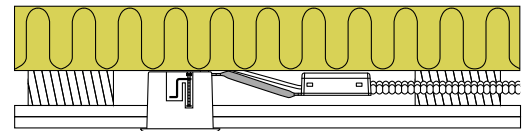

Produktbeskrivelse:

- Luna er en kipbar downlight med bagmonteret lyskilde, godkendt til direkte indbygning i isolering og brændbart materiale.
- Skrueløs kabelafastning og ledningsmontering i terminalboks, sikrer en hurtig og smidig montering med minimal brug af værktøj.
- Luna fastgøres vha. skruer og er også velegnet til akustiklofter.
- Indbygningshøjden på kun 63 mm, sikrer mange anvendelsesmuligheder.
- Det er muligt at montere med kabel eller 16 mm flexrør.

Tekniske data:

Huldiameter:	Ø75 mm
Udvendig mål:	Ø88 mm eller 88 x 88 mm
Højde:	63 mm
Spænding:	220-240VAC 50 Hz
Godkendt lyskilde:	Max. 6W LED (max. lyskildehøjde 56 mm)
Kipvinkel:	28°
Fatning:	GU10
Beskyttelse:	Klasse II, IP44
Materiale:	Plast/aluminium
Videresløjning:	Ja (3G1,5 mm ²)
Godkendelser:	LVD, RoHS, CE
Garanti:	2 års systemgaranti

Se vores lyskilder på side 56-57

Varenr.:	EAN nr.:	Udvendig mål:	Beskrivelse:	Farve:
10001	5713080100014	Ø88 mm	Rund	Mat hvid
10002	5713080100021	Ø88 mm	Rund	Børstet aluminium
10003	5713080100038	88 x 88 mm	Firkantet	Mat hvid
10004	5713080100045	88 x 88 mm	Firkantet	Børstet aluminium
10005	5713080100052	Ø88 mm	Rund	Mat sort
10006	5713080100069	Ø88 mm	Rund	Kobber
10007	5713080100076	Ø88 mm	Rund	Hvid
12423	5713080124232	Ø125 mm	Tætningsring	
12424	5713080124249		5-polet skrueløs klemme	

Luna Quick install - 2700K

Produktbeskrivelse:

- Luna er en kipbar, flimmerfri LED downlight med bagmonteret lyskilde, godkendt til direkte indbygning i isolering og brændbart materiale.
- Skrueløs kabelafastning og ledningsmontering i terminalboks, sikrer en hurtig og smidig montering med minimal brug af værktøj.
- Luna fastgøres vha. skruer og er også velegnet til akustiklofter.
- Indbygningshøjden på kun 63 mm, sikrer mange anvendelsesmuligheder.
- Leveres inkl. dæmpbar 5W GU10 LED lyskilde.
- Det er muligt at montere med kabel eller 16 mm flexrør.