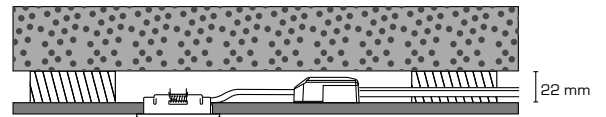

Claudia looping 2700K, 3000K & 4000K

Produktbeskrivelse:

- Claudia er en kipbar LED minidownlight, som er godkendt til direkte indbygning i isolering og brændbart materiale.
- Skrueløs kabelafastning og ledningsmontering i terminalboks sikrer en hurtig og smidig montering med minimal brug af værktøj.
- Claudia er specialudviklet til konstruktioner med minimal installationshøjde. Claudia er ideel til montering, hvor loftet er nedsænket med 22 mm forskalling og bagvedliggende betondæk. Claudia er også ideel til udskiftning af eksisterende installationer med Ø56 mm hul diameter.

Se vores drivere på side 61

Tekniske data:

Huldiameter:	Ø56 mm
Udvendig mål:	Ø65 mm
Højde:	15 mm
Strøm:	350 mA
Effekt:	3,2W
Lysintensitet:	250lm/270lm/290lm
Dæmpbar:	Ja, bagkant (se dæmpningsoversigt)
Farvegengivelse:	Ra95
Spredningsvinkel:	45°
Kipvinkel:	30°
SDCM:	<2
Beskyttelse:	Klasse III, IP44 Egnet for installation i område 1 og 2 (vandret)
Materiale:	Plast/aluminium
Videresløjning:	Ja [2x1,5 mm²]
Godkendelser:	LVD, EMC, RoHS, CE
Garanti:	2 års systemgaranti

Strømforsyning:

Konstant strøm 350mA.

Bemærk at strømforsyningen skal være med konstant strøm (350 mA) og ikke 12V AC/DC.

Anvend Scan Products driver, varenr. 12401/12402/12403/12404.

Varenr.:	EAN nr.:	Udvendig mål:	Lumen:	Kelvin:	Farve:	Energiklasse:
12261	5713080122610	Ø65 mm	250 lumen	2700K	Mat hvid	F A G
12262	5713080122627	Ø65 mm	250 lumen	2700K	Børstet aluminium	F A G
12263	5713080122634	Ø65 mm	270 lumen	3000K	Mat hvid	F A G
12264	5713080122641	Ø65 mm	270 lumen	3000K	Børstet aluminium	F A G
12265	5713080122658	Ø65 mm	290 lumen	4000K	Mat hvid	F A G