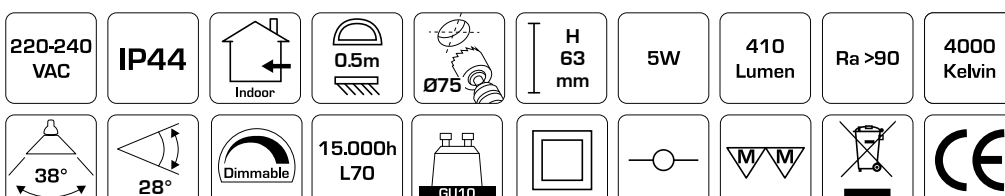

Tekniske data:

Huldiameter:	Ø75 mm
Udvendig mål:	Ø88 mm
Højde:	63 mm
Spænding:	220-240VAC 50 Hz
Systemeffekt:	5W
Lysintensitet:	410lm
Dæmpbar:	Ja, bagkant (se dæmpningsoversigt)
Farvegengivelse:	Ra>90
Spredningsvinkel:	38°
Kipvinkel:	28°
Fatning:	GU10
Beskyttelse:	Klasse II, IP44 Egnet for installation i område 1 og 2 (vandret)
Materiale:	Plast/aluminium
Videresløjning:	Ja (3G1,5 mm²)
Godkendelser:	LVD, EMC, RoHS, CE
Garanti:	2 års systemgaranti

Varenr.:	EAN nr.:	Udvendig mål:	Beskrivelse:	Farve:	Energiklasse:
10031	5713080100311	Ø88 mm	Rund	Mat hvid	F A G
10032	5713080100328	Ø88 mm	Rund	Børstet aluminium	F A G
10035	5713080100359	Ø88 mm	Rund	Mat sort	F A G
12423	5713080124232	Ø125 mm	Tætningsring		
12424	5713080124249		5-polet skrueløs klemme