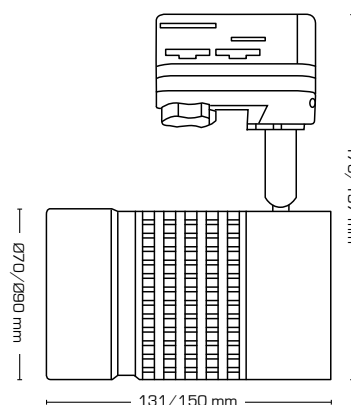

Tekniske data:

Mål: 176 x 131 x Ø70 mm
197 x 150 x Ø90 mm

Spænding: 220-240VAC 50 Hz

Systemeffekt: 15W/35W

Dæmpbar: Ja

Farvegengivelse: Ra>90

Spredningsvinkel: 38°

Kipvinkel: 90°

SDCM: <3

Rotering: 350°

Fatring: 3-fase universaladapter

Beskyttelse: Klasse I

Materiale: Aluminium/Plast

Godkendelser: LVD, EMC, RoHS, CE

Garanti: 2 års systemgaranti