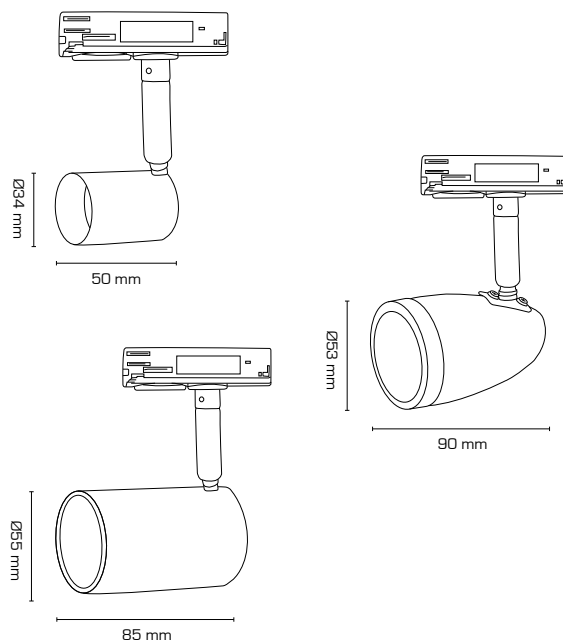

Varenr.:	EAN nr.:	Beskrivelse:	Farve:	Figur nr.:
14001	5713080140010	Uden afskærmning	Hvid	1
14004	5713080140041	Med afskærmning	Hvid	2
14007	5713080140072	Rund afskærmning	Hvid	3