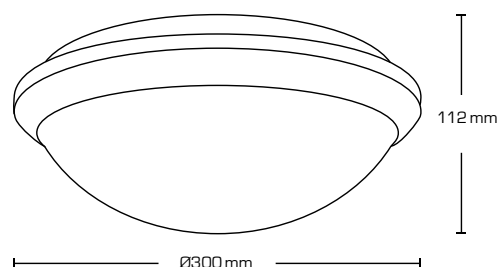

Afstandsstykker, 15 stk. i pose.
(3 stk. pr. armatur). Varenr.: 12419

HF sensor:

Tidsområde:	10 sek. +/-3 sek. til 12 min +/-1 min
Rækkevidde:	1 - 8 m
Detekteringsområde:	360°
Luxområde:	<3 - 2000 LUX

Tekniske data:	
Udvendig mål:	Ø300 mm
Højde:	112 mm
Spænding:	220-240VAC 50 Hz
Systemeffekt:	16W
Lysintensitet:	1200lm/1350lm
Dæmpbar:	Nej
Farvegengivelse:	Ra>80
Spredningsvinkel:	120°
IK-klasse:	IK10
Beskyttelse:	Klasse II, IP44
Materiale:	PC Plast (UV-resistent)
Videresløjfning:	Ja
Godkendelser:	LVD, EMC, RoHS, CE Godkendt til fælles adgangsveje
Garanti:	2 års systemgaranti

Varenr.:	EAN nr.:	Beskrivelse:	Lumen:	Kelvin:	Farve:	Energiklasse:
11301	5713080113014	Med HF sensor	1200 lumen	3000K	Hvid	
11303	5713080113038	Med HF sensor	1350 lumen	4000K	Hvid	
12419	5713080124195	Afstandsstykker (15 stk.)			Hvid	
12418	5713080124188	Skærm			Hvid