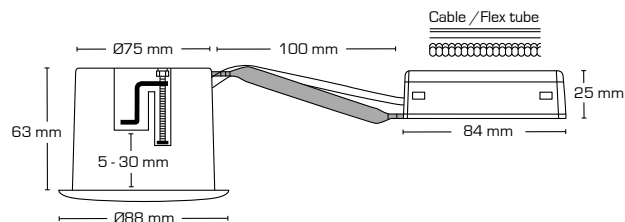

Luna Quick install - 3000K

Produktbeskrivelse:

- Luna er en kipbar, flimmerfri LED downlight med bagmonteret lyskilde, godkendt til direkte indbygning i isolering og brændbart materiale.
- Skrueløs kabelafastning og ledningsmontering i terminalboks, sikrer en hurtig og smidig montering med minimal brug af værktøj.
- Luna fastgøres vha. skruer og er også velegnet til akustiklofter.
- Indbygningshøjden på kun 63 mm, sikrer mange anvendelsesmuligheder.
- Leveres inkl. dæmpbar 5W GU10 LED lyskilde.
- Det er muligt at montere med kabel eller 16 mm flexrør.