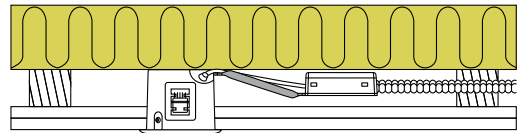

Luna Combi install - Uden lyskilde

Produktbeskrivelse:

- Luna Combi install er en kipbar downlight med bagmonteret lyskilde, godkendt til direkte indbygning i isolering og brændbart materiale.
- Velegnet til akustik lofter.
- Luna fastgøres vha. skruer og/eller fjedre. Med skruemonteringen er det muligt at gribe over 50 mm godstykke.
- Grundet 3 fjeder positioner er det muligt at montere denne downlight i næsten alle tænkelige konstruktioner.
- Indbygningshøjden er på kun 63 mm.
- Skrueløs kabelafastning og ledningsmontering i terminalboks, sikrer en hurtig og smidig montering med minimal brug af værktøj.
- Det er muligt at montere med kabel eller 16 mm flexrør.

Se vores lyskilder på side 56-57

Varenr.:	EAN nr.:	Udvendig mål:	Beskrivelse:	Farve:
10501	5713080105019	Ø88 mm	Rund	Mat hvid
10502	5713080105026	Ø88 mm	Rund	Børstet aluminium
10505	5713080105057	Ø88 mm	Rund	Mat sort
12423	5713080124232	Ø125 mm	Tætningsring	
12424	5713080124249		5-polet skrueløs klemme	

Alda Uden lyskilde

Produktbeskrivelse:

- Alda er en klassisk kipbar downlight, som er godkendt til direkte indbygning i isolering og brændbart materiale.
- Skrueløs kabelafastning og ledningsmontering i terminalboks, sikrer en hurtig og smidig montering med minimal brug af værktøj.
- Mulighed for 2 fjeder positioner – afhængig af loftkonstruktionen.
- Indbygningshøjden på kun 65 mm, sikrer mange anvendelsesmuligheder.
- Det er muligt at montere med kabel eller 16 mm flexrør.