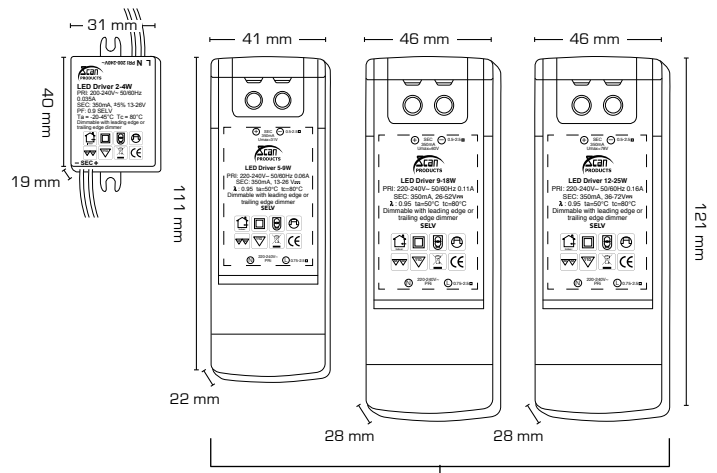

Flimmerfri!

Tekniske data:

Mål:	40 x 31 x 19 mm [4W] 111 x 41 x 22 mm [9W] 121 x 46 x 28 mm [18W] 121 x 46 x 28 mm [25W]
Spænding:	220-240VAC 50 Hz
Systemeffekt:	2-4W (350mA) 5-9W (350mA) 9-18W (350mA) 12-25W (350mA)
Dæmpbar:	Ja bagkant (se dæmpningsoversigt)
Beskyttelse:	Klasse II, SELV, IP21
Materiale:	Plast
Sikring:	Indbygget termosikring med autoreset
Fordelerboks på sekundærside:	Ja, med 6 udgange på 9W, 18W og 25W
Godkendelser:	LVD, EMC, RoHS, CE
Garanti:	2 års systemgaranti