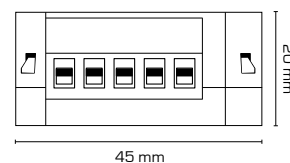

Tekniske data:

Mål:	45x45x20 mm
Spænding:	100-240VAC 50 Hz
Max. belastning ved 230V:	200W LED 200W Kapacitiv 400W Ohmsk
Max. udgangsstrøm:	1,8A
Styrespænding:	8-230V AC/DC
Dæmpningsmetode:	Bagkant (se dæmpningsoversigt)
Beskyttelse:	IP20
Materiale:	Plast
Godkendelser:	CE
Garanti:	2 års systemgaranti