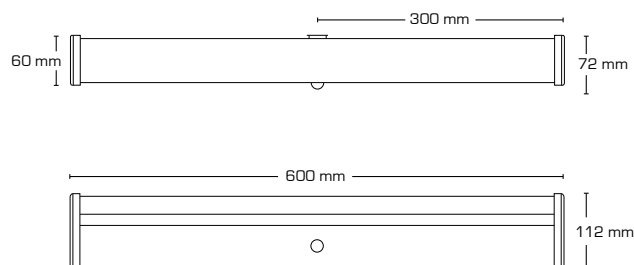

Lucianna med PIR sensor - 3000K & 4000K

Produktbeskrivelse:

- LED spejlarmatur i et klassisk og tidsløst design.
- Den udskiftelige LED-indsats gør installationen fleksibel og fremtidssikret, eksempelvis ved ønske om anden farvetemperatur.
- Armaturet er ideelt til boligen, boligforeninger, hoteller m.m., hvor der stilles høje krav til driftssikkerhed og gode lysegenskaber.
- Kabelindgangen er placeret centreret på bagsiden og i toppen af armaturet.
- Skrueløs kabelafastning og ledningsmontering sikrer en hurtig og smidig montering med minimal brug af værktøj.

Flimmerfri!

Ra>96

IP44

Change
LED
able

5
Year
warranty

PIR sensor med slave funktion til ex. en mindre ventilator eller downlights

Tekniske data:

Størrelse:	600 x 112 x 60 mm
Spænding:	220-240VAC 50 Hz
Systemeffekt:	20W
Lysintensitet:	1420lm/1530lm
Dæmpbar:	Nej
Farvegengivelse:	Ra>96
Spredningsvinkel:	170°
LED:	Integreret LED - kan udskiftes
SDCM:	<3
IK-klasse:	IK08
Beskyttelse:	Klasse I, SELV, IP44
Materiale:	Pulverlakeret stål, polycarbonat
Godkendelser:	LVD, EMC, RoHS, CE
Garanti:	5 års systemgaranti

PIR sensor:

Tidsområde:	5 sek. +/-1 sek. til 8 min +/-1 min
Rækkevidde:	0 - 2,5 m [monteringshøjde 2 m]
Detekteringsområde:	180°
Videresløjfning:	Max. 100W

Varenr.:	EAN nr.:	Beskrivelse:	Udvendig mål:	Farve:	Energiklasse:
12204	5713080122047	3000K med PIR sensor, uden stikkontakt	600 x 112 x 60 mm	Hvid	
12208	5713080122085	4000K med PIR sensor, uden stikkontakt	600 x 112 x 60 mm	Hvid	
12431	5713080124317	3000K LED indsats			
12432	5713080124324	4000K LED indsats			
12433	5713080124331	Skærm