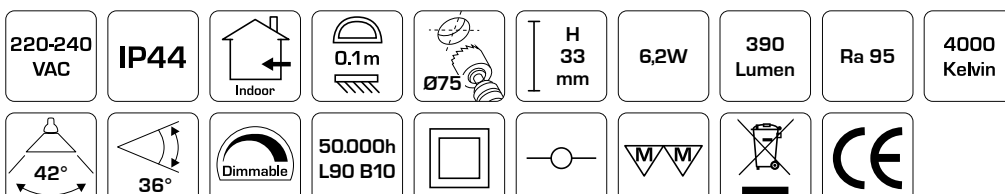

Tekniske data:

Huldiameter:	Ø75 mm
Udvendig mål:	Ø88 mm
Højde:	33 mm
Spænding:	220-240VAC 50 Hz
Systemeffekt:	6,2W
Lysintensitet:	390lm
Dæmpbar:	Ja, bagkant (se dæmpningsoversigt)
Farvegengivelse:	Ra95
Spredningsvinkel:	42°
Kipvinkel:	36°
SDCM:	<2
Beskyttelse:	Klasse II, SELV, IP44 Egnet for installation i område 1 og 2 (vandret)
Materiale:	Plast/ aluminium
Videresløjning:	Ja (3G1,5 mm²)
Godkendelser:	LVD, EMC, RoHS, CE
Garanti:	5 års systemgaranti

Varenr.:	EAN nr.:	Udvendig mål:	Frontdesign:	Farve:	Energiklasse:
10121	5713080101219	Ø88 mm	Rund	Mat hvid	
10122	5713080101226	Ø88 mm	Rund	Børstet aluminium	
10125	5713080101257	Ø88 mm	Rund	Mat sort