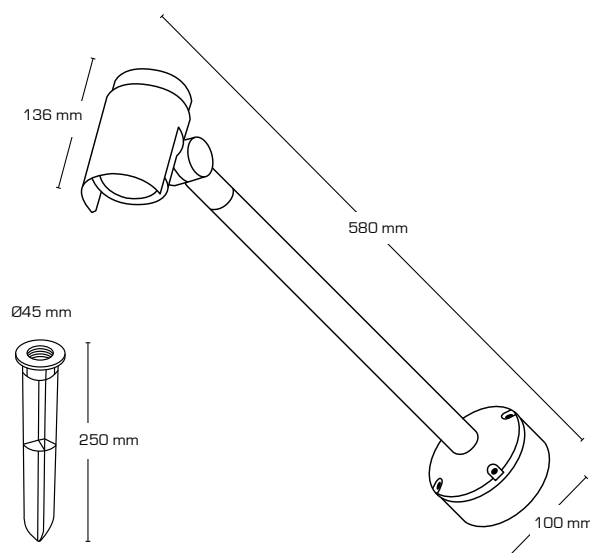

Tekniske data:

Størrelse:	136 x 580 x 100 mm
Spænding:	220-240VAC 50 Hz
Systemeffekt:	15W
Lysintensitet:	1090lm
Dæmpbar:	Nej
Farvegengivelse:	Ra>80
Spredningsvinkel:	46°
Beskyttelse:	Klasse I, IP54
Materiale:	Pulverlakeret aluminium
Videresløjfning:	Ja (3G1,5 mm²)
Godkendelser:	LVD, EMC, RoHS, CE
Garanti:	2 års systemgaranti