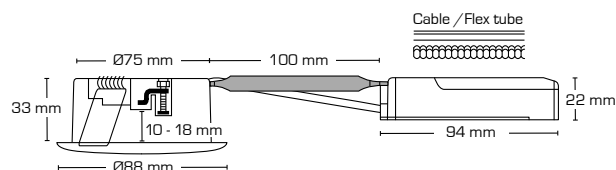

Tekniske data:

Huldiameter:	Ø75 mm
Udvendig mål:	Ø88 mm
Højde:	33 mm
Spænding:	220-240VAC 50 Hz
Systemeffekt:	6,2W
Lysintensitet:	350lm
Dæmpbar:	Ja, bagkant (se dæmpningsoversigt)
Farvegengivelse:	Ra95
Spredningsvinkel:	42°
Kipvinkel:	36°
SDCM:	<2
Beskyttelse:	Klasse II, SELV, IP44 Egnet for installation i område 1 og 2 (vandret)
Materiale:	Plast/aluminium
Videresløjning:	Ja (3G1,5 mm ²)
Godkendelser:	LVD, EMC, RoHS, CE
Garanti:	5 års systemgaranti

Tekniske data:

Huldiameter:	Ø75 mm
Udvendig mål:	Ø88 mm
Højde:	33 mm
Spænding:	220-240VAC 50 Hz
Systemeffekt:	6,2W
Lysintensitet:	370lm
Dæmpbar:	Ja, bagkant (se dæmpningsoversigt)
Farvegengivelse:	Ra95
Spredningsvinkel:	42°
Kipvinkel:	36°
SDCM:	<2
Beskyttelse:	Klasse II, SELV, IP44 Egnet for installation i område 1 og 2 (vandret)
Materiale:	Plast/ aluminium
Videresløjning:	Ja (3G1,5 mm ²)
Godkendelser:	LVD, EMC, RoHS, CE
Garanti:	5 års systemgaranti

Tekniske data:

Huldiameter:	Ø75 mm
Udvendig mål:	Ø88 mm
Højde:	33 mm
Spænding:	220-240VAC 50 Hz
Systemeffekt:	6,2W
Lysintensitet:	390lm
Dæmpbar:	Ja, bagkant (se dæmpningsoversigt)
Farvegengivelse:	Ra95
Spredningsvinkel:	42°
Kipvinkel:	36°
SDCM:	<2
Beskyttelse:	Klasse II, SELV, IP44 Egnet for installation i område 1 og 2 (vandret)
Materiale:	Plast/ aluminium
Videresløjning:	Ja (3G1,5 mm ²)
Godkendelser:	LVD, EMC, RoHS, CE
Garanti:	5 års systemgaranti

Tekniske data:

Huldiameter:	Ø75 mm
Udvendig mål:	Ø88 mm eller 88 x 88 mm
Højde:	63 mm
Spænding:	220-240VAC 50 Hz
Godkendt lyskilde:	Max. 6W LED (max. lyskildehøjde 56 mm)
Kipvinkel:	28°
Fatning:	GU10
Beskyttelse:	Klasse II, IP44
Materiale:	Plast/aluminium
Videresløjning:	Ja (3G1,5 mm ²)
Godkendelser:	LVD, RoHS, CE
Garanti:	2 års systemgaranti