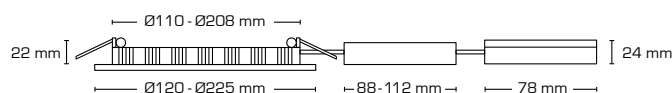

Produktbeskrivelse:

- Alisia LED downlight er godkendt til indbygning i brændbart materiale.
- Skrueløs kabelafastning og ledningsmontering i terminalboks, sikrer en hurtig og smidig montering med minimal brug af værktøj.
- Terminalboks/driveren kan nemt adskilles fra armaturet, hvilket kan være en fordel i forbindelse med malerarbejde.
- Armaturet findes i en 6W, 12W og 18W udgave.

IP44

Flimmerfri!

Tekniske data:

Huldiameter: Ø110 mm/Ø155 mm/Ø208 mm

Udvendig diameter: Ø120 mm/Ø172 mm/Ø225 mm

Højde: 24 mm

Spænding: 200-240VAC 50 Hz

Systemeffekt: 6W/12W/18W

Lysintensitet: 540lm/1120lm/1880lm

Dæmpbar: Nej

Farvegengivelse: Ra>82

Spredningsvinkel: 120°

SDCM: 3

IK-klasse: IK06

Beskyttelse: Klasse II, SELV, IP44
Egnet for installation i område 1 og 2 (vandret)

Materiale: Plast/aluminium

Videresløjning: Ja (3G1,5 mm²)

Godkendelser: LVD, EMC, RoHS, CE

Garanti: 2 års systemgaranti

Varenr.:	EAN nr.:	Lumen:	Kelvin:	Wattage:	Udvendig mål:	Farve:	Energiklasse:
10211	5713080102117	540 lumen	3000K	6W	Ø120 mm	Mat hvid	F A G
10212	5713080102124	1120 lumen	3000K	12W	Ø172 mm	Mat hvid	F A G
10213	5713080102131	1880 lumen	3000K	18W	Ø225 mm	Mat hvid	E A G