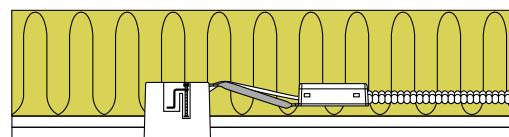

Tekniske data:

Huldiameter:	Ø75 mm
Udvendig mål:	Ø88 mm eller 88 x 88 mm
Højde:	63 mm
Spænding:	220-240VAC 50 Hz
Godkendt lyskilde:	Max. 6W LED (max. lyskildehøjde 56 mm)
Kipvinkel:	28°
Fatning:	GU10
Beskyttelse:	Klasse II, IP44
Materiale:	Plast/aluminium
Videresløjning:	Ja (3G1,5 mm²)
Godkendelser:	LVD, RoHS, CE
Garanti:	2 års systemgaranti