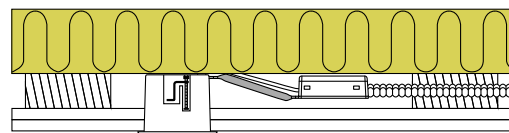

Flimmerfri!

Tekniske data:

Huldiameter:	Ø75 mm
Udvendig mål:	Ø88 mm
Højde:	33 mm
Spænding:	220-240VAC 50 Hz
Systemeffekt:	5,4W
Lysintensitet:	360lm/380lm
Dæmpbar:	Ja, bagkant (se dæmpningsoversigt)
Farvegengivelse:	Ra>90
Spredningsvinkel:	42°
Kipvinkel:	20°
SDCM:	<3
Beskyttelse:	Klasse II, SELV, IP44 Egnet for installation i område 1 og 2 (vandret)
Materiale:	Plast/aluminium
Videresløjfning:	Ja (3G1,5 mm ²)
Godkendelser:	LVD, EMC, RoHS, CE
Garanti:	2 års systemgaranti

Varenr.:	EAN nr.:	Udvendig mål:	Lumen:	Kelvin:	Farve:	Energiklasse:
10131	5713080101318	Ø88 mm	360 lumen	2700K	Mat hvid	
10134	5713080101349	Ø88 mm	380 lumen	3000K	Mat hvid	

Luna Quick install - Uden lyskilde

Produktbeskrivelse:

- Luna er en kipbar downlight med bagmonteret lyskilde, godkendt til direkte indbygning i isolering og brændbart materiale.
- Skrueløs kabelafastning og ledningsmontering i terminalboks, sikrer en hurtig og smidig montering med minimal brug af værktøj.
- Luna fastgøres vha. skruer og er også velegnet til akustiklofter.
- Indbygningshøjden på kun 63 mm, sikrer mange anvendelsesmuligheder.
- Det er muligt at montere med kabel eller 16 mm flexrør.

Tekniske data:

Huldiameter:	Ø75 mm
Udvendig mål:	Ø88 mm eller 88 x 88 mm
Højde:	63 mm
Spænding:	220-240VAC 50 Hz
Godkendt lyskilde:	Max. 6W LED (max. lyskildehøjde 56 mm)
Kipvinkel:	28°
Fatning:	GU10
Beskyttelse:	Klasse II, IP44
Materiale:	Plast/aluminium
Videresløjning:	Ja (3G1,5 mm ²)
Godkendelser:	LVD, RoHS, CE
Garanti:	2 års systemgaranti