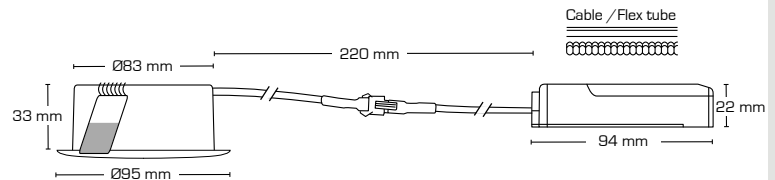

Tekniske data:	
Huldiameter:	Ø82-86 mm
Udvendig mål:	Ø95 mm
Højde:	33 mm
Spænding:	220-240VAC 50 Hz
Systemeffekt:	5,4W
Lysintensitet:	400lm/440lm/480lm
Dæmpbar:	Ja, bagkant (se dæmpningsoversigt)
Farvegengivelse:	Ra>90
Spredningsvinkel:	38°
Kipvinkel:	20°
SDCM:	<3
Beskyttelse:	Klasse II, SELV, IP44 Egnet for installation i område 1 og 2 (vandret)
Materiale:	Plast/aluminium
Videresløjning:	Ja [3G1,5 mm²]
Godkendelser:	LVD, EMC, RoHS, CE
Garanti:	2 års systemgaranti

Varenr.:	EAN nr.:	Udvendig mål:	Lumen:	Kelvin:	Farve:	Energiklasse:
10301	5713080103015	Ø95 mm	400 lumen	2700K	Mat hvid	
10304	5713080103046	Ø95 mm	440 lumen	3000K	Mat hvid	
10307	5713080103077	Ø95 mm	480 lumen	4000K	Mat hvid