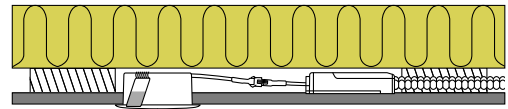

Tekniske data:	
Huldiameter:	Ø82-86 mm
Udvendig mål:	Ø95 mm
Højde:	33 mm
Spænding:	220-240VAC 50 Hz
Systemeffekt:	5,4W
Lysintensitet:	400lm/440lm/480lm
Dæmpbar:	Ja, bagkant (se dæmpningsoversigt)
Farvegengivelse:	Ra>90
Spredningsvinkel:	38°
Kipvinkel:	20°
SDCM:	<3
Beskyttelse:	Klasse II, SELV, IP44 Egnet for installation i område 1 og 2 (vandret)
Materiale:	Plast/aluminium
Videresløjning:	Ja [3G1,5 mm²]
Godkendelser:	LVD, EMC, RoHS, CE
Garanti:	2 års systemgaranti

Varenr.:	EAN nr.:	Udvendig mål:	Lumen:	Kelvin:	Farve:	Energiklasse:
10301	5713080103015	Ø95 mm	400 lumen	2700K	Mat hvid	
10304	5713080103046	Ø95 mm	440 lumen	3000K	Mat hvid	
10307	5713080103077	Ø95 mm	480 lumen	4000K	Mat hvid