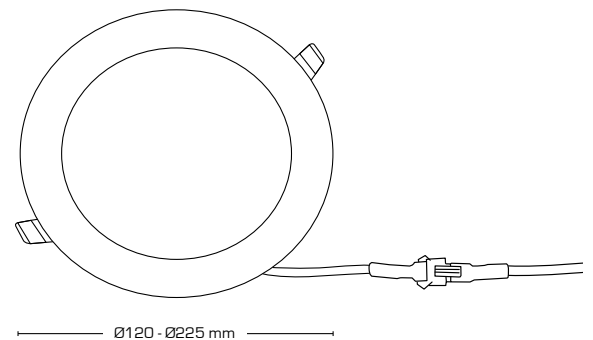

Alisia Elite - 3000K & 4000K

Produktbeskrivelse:

- Alisia Elite er en innovativ, elegant flimmerfri LED downlight med et højt lysudbytte og høj farvegengivelse, som er godkendt til direkte indbygning i isolering og brændbart materiale.
- Velegnet til akustiklofter.
- LED-driveren kan nemt adskilles fra armaturet, hvilket kan være en fordel i forbindelse med malerarbejde.
- Det er muligt at montere med kabel eller 16 mm flexrør.
- Armaturet findes i en 6W, 12W og 18W udgave.

Flimmerfri!

Tekniske data:	
Huldiameter:	Ø105mm/155 mm/205 mm
Udvendig diameter:	Ø120 mm/170 mm/225 mm
Højde:	22 mm
Spænding:	200-240VAC 50 Hz
Systemeffekt:	6W/12W/18W
Lysintensitet:	385lm - 1350lm
Dæmpbar:	Ja, bagkant (se dæmpningsoversigt)
Farvegengivelse:	Ra>90
Spredningsvinkel:	110°
SDCM:	<3
IK-klasse:	IK06
Beskyttelse:	Klasse II, SELV, IP44 Egnet for installation i område 1 og 2 (vandret)
Materiale:	Plast/aluminium
Videresløjning:	Ja (3G1,5 mm²)
Godkendelser:	LVD, EMC, RoHS, CE
Garanti:	2 års systemgaranti

Varenr.:	EAN nr.:	Lumen:	Kelvin:	Wattage:	Udvendig mål:	Farve:	Energiklasse:
10241	5713080102414	385 lumen	3000K	6W	Ø120 mm	Mat hvid	G A G
10245	5713080102452	395 lumen	4000K	6W	Ø120 mm	Mat hvid	G A G
10242	5713080102421	920 lumen	3000K	12W	Ø170 mm	Mat hvid	G A G
10243	5713080102438	1280 lumen	3000K	18W	Ø225 mm	Mat hvid	G A G
10246	5713080102469	960 lumen	4000K	12W	Ø170 mm	Mat hvid	F A G
10247	5713080102476	1350 lumen	4000K	18W	Ø225 mm	Mat hvid	G A G