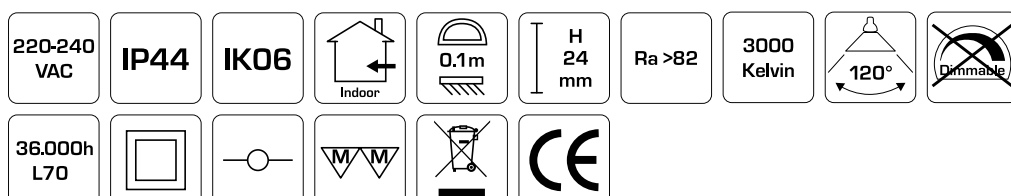

Tekniske data:

Huldiameter: Ø110 mm/Ø155 mm/Ø208 mm

Udvendig diameter: Ø120 mm/Ø172 mm/Ø225 mm

Højde: 24 mm

Spænding: 200-240VAC 50 Hz

Systemeffekt: 6W/12W/18W

Lysintensitet: 540lm/1120lm/1880lm

Dæmpbar: Nej

Farvegengivelse: Ra>82

Spredningsvinkel: 120°

SDCM: 3

IK-klasse: IK06

Beskyttelse: Klasse II, SELV, IP44
Egnet for installation i område 1 og 2 (vandret)

Materiale: Plast/aluminium

Videresløjning: Ja (3G1,5 mm²)

Godkendelser: LVD, EMC, RoHS, CE

Garanti: 2 års systemgaranti

Varenr.:	EAN nr.:	Lumen:	Kelvin:	Wattage:	Udvendig mål:	Farve:	Energiklasse:
10211	5713080102117	540 lumen	3000K	6W	Ø120 mm	Mat hvid	F A G
10212	5713080102124	1120 lumen	3000K	12W	Ø172 mm	Mat hvid	F A G
10213	5713080102131	1880 lumen	3000K	18W	Ø225 mm	Mat hvid	E A G