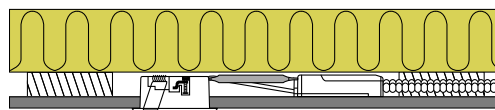

Produktbeskrivelse:

- Luna er en innovativ, flimmerfri LED downlight, som er godkendt til direkte indbygning i isolering og brændbart materiale.
- Grundet montage vha. skruer og/eller fjedre, sikres et perfekt resultat – hver gang!
- Velegnet til akustiklofter.
- Indbygningshøjden på kun 33 mm gør det muligt, at montere Luna de fleste steder.
- Den udskiftelige LED lyskilde gør installationen fleksibel og fremtidssikret – eksempelvis ved ønske om anden farvetemperatur.
- Det er muligt at montere med kabel eller 16 mm flexrør.

Tekniske data:

Huldiameter:	Ø75 mm
Udvendig mål:	Ø88 mm
Højde:	33 mm
Spænding:	220-240VAC 50 Hz
Systemeffekt:	6,2W
Lysintensitet:	350lm
Dæmpbar:	Ja, bagkant (se dæmpningsoversigt)
Farvegengivelse:	Ra95
Spredningsvinkel:	42°
Kipvinkel:	36°
SDCM:	<2
Beskyttelse:	Klasse II, SELV, IP44 Egnet for installation i område 1 og 2 (vandret)
Materiale:	Plast/aluminium
Videresløjning:	Ja (3G1,5 mm ²)
Godkendelser:	LVD, EMC, RoHS, CE
Garanti:	5 års systemgaranti