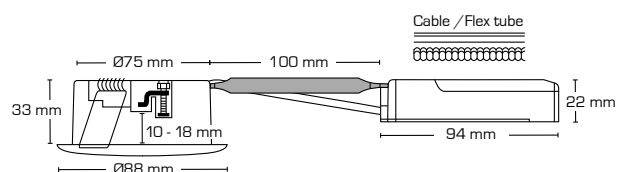

Tekniske data:

Huldiameter:	Ø75 mm
Udvendig mål:	Ø88 mm
Højde:	33 mm
Spænding:	220-240VAC 50 Hz
Systemeffekt:	6,2W
Lysintensitet:	350lm
Dæmpbar:	Ja, bagkant (se dæmpningsoversigt)
Farvegengivelse:	Ra95
Spredningsvinkel:	42°
Kipvinkel:	36°
SDCM:	<2
Beskyttelse:	Klasse II, SELV, IP44 Egnet for installation i område 1 og 2 (vandret)
Materiale:	Plast/aluminium
Videresløjning:	Ja (3G1,5 mm ²)
Godkendelser:	LVD, EMC, RoHS, CE
Garanti:	5 års systemgaranti

Tekniske data:

Huldiameter:	Ø75 mm
Udvendig mål:	Ø88 mm
Højde:	33 mm
Spænding:	220-240VAC 50 Hz
Systemeffekt:	6,2W
Lysintensitet:	370lm
Dæmpbar:	Ja, bagkant (se dæmpningsoversigt)
Farvegengivelse:	Ra95
Spredningsvinkel:	42°
Kipvinkel:	36°
SDCM:	<2
Beskyttelse:	Klasse II, SELV, IP44 Egnet for installation i område 1 og 2 (vandret)
Materiale:	Plast/ aluminium
Videresløjning:	Ja (3G1,5 mm ²)
Godkendelser:	LVD, EMC, RoHS, CE
Garanti:	5 års systemgaranti

Tekniske data:

Huldiameter:	Ø75 mm
Udvendig mål:	Ø88 mm
Højde:	33 mm
Spænding:	220-240VAC 50 Hz
Systemeffekt:	6,2W
Lysintensitet:	390lm
Dæmpbar:	Ja, bagkant (se dæmpningsoversigt)
Farvegengivelse:	Ra95
Spredningsvinkel:	42°
Kipvinkel:	36°
SDCM:	<2
Beskyttelse:	Klasse II, SELV, IP44 Egnet for installation i område 1 og 2 (vandret)
Materiale:	Plast/ aluminium
Videresløjning:	Ja (3G1,5 mm ²)
Godkendelser:	LVD, EMC, RoHS, CE
Garanti:	5 års systemgaranti

Tekniske data:

Huldiameter:	Ø75 mm
Udvendig mål:	Ø88 mm eller 88 x 88 mm
Højde:	63 mm
Spænding:	220-240VAC 50 Hz
Godkendt lyskilde:	Max. 6W LED (max. lyskildehøjde 56 mm)
Kipvinkel:	28°
Fatning:	GU10
Beskyttelse:	Klasse II, IP44
Materiale:	Plast/aluminium
Videresløjning:	Ja (3G1,5 mm ²)
Godkendelser:	LVD, RoHS, CE
Garanti:	2 års systemgaranti