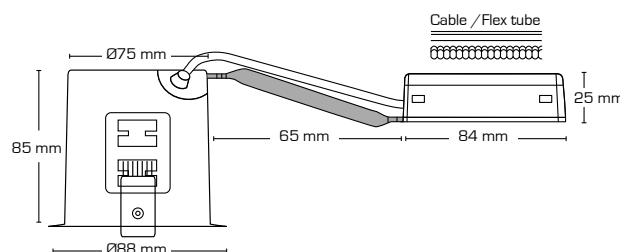

Tekniske data:

Huldiameter:	Ø75 mm
Udvendig mål:	Ø88 mm
Højde:	85 mm
Spænding:	220-240VAC 50 Hz
Godkendt lyskilde:	Max. 6W LED (max lyskildehøjde 56 mm)
Kipvinkel:	25°
Fatning:	GU10
Beskyttelse:	Klasse II, IP44
Materiale:	Galvaniseret stål
Videresløjfning:	Ja (3G1,5 mm²)
Godkendelser:	LVD, RoHS, CE
Garanti:	2 års systemgaranti