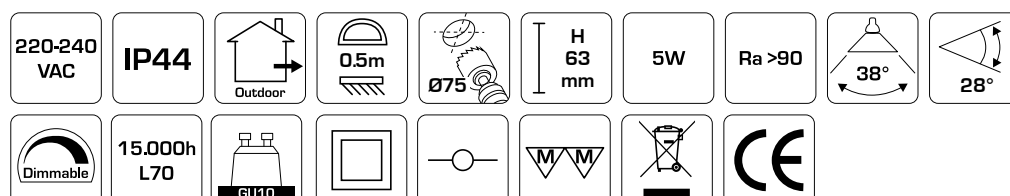

Tekniske data:

Huldiameter:	Ø75 mm
Udvendig mål:	Ø88 mm
Højde:	63 mm
Spænding:	220-240VAC 50 Hz
Systemeffekt:	5W
Lysintensitet:	370lm/385lm/410lm
Dæmpbar:	Ja, bagkant (se dæmpningsoversigt)
Farvegengivelse:	Ra>90
Spredningsvinkel:	38°
Kipvinkel:	28°
Fatning:	GU10
Beskyttelse:	Klasse II, IP44 Egnet for installation i område 1 og 2 (vandret)
Materiale:	Plast/rustfrit syrefast stål AISI 316
Videresløjfning:	Ja (3G1,5 mm²)
Godkendelser:	LVD, EMC, RoHS, CE
Garanti:	2 års systemgaranti

Varenr.:	EAN nr.:	Udvendig mål:	Beskrivelse:	Kelvin:	Farve:	Energiklasse:
10081	5713080100816	Ø88 mm	Rund	2700K	Hvid	G A T G
10082	5713080100823	Ø88 mm	Rund	2700K	Børstet stål	G A T G
10083	5713080100830	Ø88 mm	Rund	2700K	Sort	G A T G
10091	5713080100915	Ø88 mm	Rund	3000K	Hvid	G A T G
10092	5713080100922	Ø88 mm	Rund	3000K	Børstet stål	G A T G
10093	5713080100939	Ø88 mm	Rund	3000K	Sort	G A T G
10097	5713080100977	Ø88 mm	Rund	4000K	Hvid	F A T G
10098	5713080100984	Ø88 mm	Rund	4000K	Børstet stål	F A T G
10099	5713080100991	Ø88 mm	Rund	4000K	Sort	F A T G