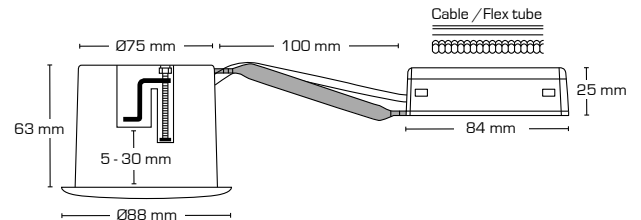

Luna Quick install - 2700K

Produktbeskrivelse:

- Luna er en kipbar, flimmerfri LED downlight med bagmonteret lyskilde, godkendt til direkte indbygning i isolering og brændbart materiale.
- Skrueløs kabelafastning og ledningsmontering i terminalboks, sikrer en hurtig og smidig montering med minimal brug af værktøj.
- Luna fastgøres vha. skruer og er også velegnet til akustiklofter.
- Indbygningshøjden på kun 63 mm, sikrer mange anvendelsesmuligheder.
- Leveres inkl. dæmpbar 5W GU10 LED lyskilde.
- Det er muligt at montere med kabel eller 16 mm flexrør.