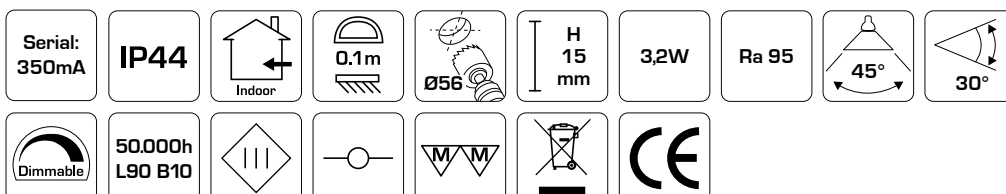

Claudia looping 2700K, 3000K & 4000K

Produktbeskrivelse:

- Claudia er en kipbar LED minidownlight, som er godkendt til direkte indbygning i isolering og brændbart materiale.
- Skrueløs kabelafastning og ledningsmontering i terminalboks sikrer en hurtig og smidig montering med minimal brug af værktøj.
- Claudia er specialudviklet til konstruktioner med minimal installationshøjde. Claudia er ideel til montering, hvor loftet er nedsænket med 22 mm forskalling og bagvedliggende betondæk. Claudia er også ideel til udskiftning af eksisterende installationer med Ø56 mm hul diameter.

Se vores drivere på side 61

Tekniske data:

Huldiameter:	Ø56 mm
Udvendig mål:	Ø65 mm
Højde:	15 mm
Strøm:	350 mA
Effekt:	3,2W
Lysintensitet:	250lm/270lm/290lm
Dæmpbar:	Ja, bagkant (se dæmpningsoversigt)
Farvegengivelse:	Ra95
Spredningsvinkel:	45°
Kipvinkel:	30°
SDCM:	<2
Beskyttelse:	Klasse III, IP44 Egnet for installation i område 1 og 2 (vandret)
Materiale:	Plast/aluminium
Videresløjning:	Ja [2x1,5 mm²]
Godkendelser:	LVD, EMC, RoHS, CE
Garanti:	2 års systemgaranti

Strømforsyning:

Konstant strøm 350mA.

Bemærk at strømforsyningen skal være med konstant strøm (350 mA) og ikke 12V AC/DC.

Anvend Scan Products driver, varenr. 12401/12402/12403/12404.

Varenr.:	EAN nr.:	Udvendig mål:	Lumen:	Kelvin:	Farve:	Energiklasse:
12261	5713080122610	Ø65 mm	250 lumen	2700K	Mat hvid	F A G
12262	5713080122627	Ø65 mm	250 lumen	2700K	Børstet aluminium	F A G
12263	5713080122634	Ø65 mm	270 lumen	3000K	Mat hvid	F A G
12264	5713080122641	Ø65 mm	270 lumen	3000K	Børstet aluminium	F A G
12265	5713080122658	Ø65 mm	290 lumen	4000K	Mat hvid	F A G