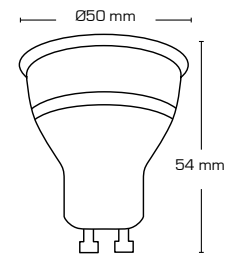

Lyskilde GU10 - Hvid

Produktbeskrivelse:

- Dæmpbar, flimmerfri LED lyskilde med et højt lysudbytte.
- Kan dæmpes med de gængse lysdæmpere på markedet (se dæmpningsoversigt).
- Egner sig bl.a. til Luna GI, Alda, Zeta, Lara, Noris, Terra. I indendørs og udendørs miljøer.

Flimmerfri!

Tekniske data:

Diameter:	Ø50 mm
Højde:	54 mm
Spænding:	220-240VAC 50 Hz
Effekt:	5W
Lysintensitet:	370lm/385lm/410lm
Dæmpbar:	Ja, bagkant (se dæmpningsoversigt)
Farvegengivelse:	Ra>90
Spredningsvinkel:	38°
Fatning:	GU10
Materiale:	Plast/aluminium
Godkendelser:	LVD, EMC, RoHS, CE
Garanti:	2 års systemgaranti

Varenr.:	EAN nr.:	Højde:	Lumen:	Kelvin:	Farve:	Energiklasse:
12606	5713080126069	54 mm	370 lumen	2700K	Hvid	
12607	5713080126076	54 mm	385 lumen	3000K	Hvid	
12608	5713080126083	54 mm	410 lumen	4000K	Hvid