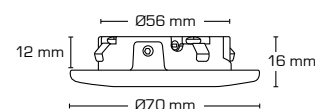

Tekniske data:

Huldiameter:	Ø56 mm
Udvendig mål:	Ø70 mm
Højde:	12 mm
Strøm:	350 mA
Effekt:	3,2W
Lysintensitet:	250lm/270lm/290lm
Dæmpbar:	Ja, bagkant (se dæmpningsoversigt)
Farvegengivelse:	Ra95
Spredningsvinkel:	42°
SDCM:	<2
Beskyttelse:	Klasse III, IP44 Egnet for installation i område 1 og 2 (vandret)
Materiale:	Aluminium
Godkendelser:	LVD, EMC, RoHS, CE
Garanti:	2 års systemgaranti