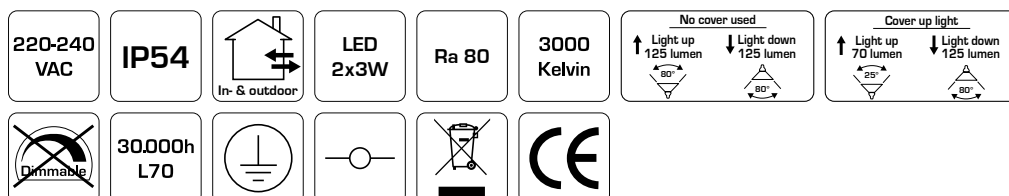

Varenr.:	EAN nr.:	Beskrivelse:	Wattage:	Farve:	Energiklasse:
13001	5713080130011	Inden- og udendørs væglampe	2x3W	Antracitgrå	
13002	5713080130028	Inden- og udendørs væglampe	2x3W	Sort