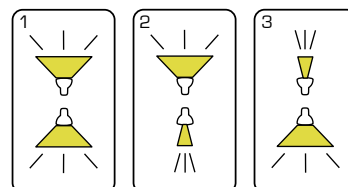

Lysfordeling