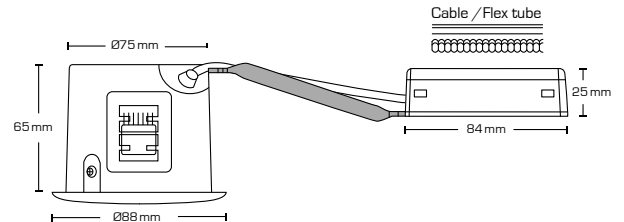

Tekniske data:

Huldiameter:	Ø75 mm
Udvendig mål:	Ø88 mm
Højde:	33 mm
Spænding:	220-240VAC 50 Hz
Systemeffekt:	6,2W
Lysintensitet:	350lm
Dæmpbar:	Ja, bagkant (se dæmpningsoversigt)
Farvegengivelse:	Ra95
Spredningsvinkel:	42°
Kipvinkel:	36°
SDCM:	<2
Beskyttelse:	Klasse II, SELV, IP44 Egnet for installation i område 1 og 2 (vandret)
Materiale:	Plast/aluminium
Videresløjning:	Ja (3G1,5 mm ²)
Godkendelser:	LVD, EMC, RoHS, CE
Garanti:	5 års systemgaranti

Tekniske data:

Huldiameter:	Ø75 mm
Udvendig mål:	Ø88 mm
Højde:	33 mm
Spænding:	220-240VAC 50 Hz
Systemeffekt:	6,2W
Lysintensitet:	370lm
Dæmpbar:	Ja, bagkant (se dæmpningsoversigt)
Farvegengivelse:	Ra95
Spredningsvinkel:	42°
Kipvinkel:	36°
SDCM:	<2
Beskyttelse:	Klasse II, SELV, IP44 Egnet for installation i område 1 og 2 (vandret)
Materiale:	Plast/ aluminium
Videresløjning:	Ja (3G1,5 mm ²)
Godkendelser:	LVD, EMC, RoHS, CE
Garanti:	5 års systemgaranti

Tekniske data:

Huldiameter:	Ø75 mm
Udvendig mål:	Ø88 mm
Højde:	63 mm
Spænding:	220-240VAC 50 Hz
Godkendt lyskilde:	Max. 6W LED (max. lyskildehøjde 56 mm)
Kipvinkel:	28°
Fatning:	GU10
Beskyttelse:	Klasse II, IP44
Materiale:	Plast/ aluminium
Videresløjfning:	Ja (3G1,5 mm ²)
Godkendelser:	LVD, RoHS, CE
Garanti:	2 års systemgaranti

Tekniske data:

Huldiameter:	Ø75 mm
Udvendig mål:	Ø88 mm
Højde:	65 mm
Spænding:	220-240VAC 50 Hz
Godkendt lyskilde:	Max. 6W LED (max lyskildehøjde 56 mm)
Kipvinkel:	25°
Fatning:	GU10
Beskyttelse:	Klasse II, IP21
Materiale:	Stål/aluminium
Videresløjning:	Ja (3G1,5 mm ²)
Godkendelser:	LVD, RoHS, CE
Garanti:	2 års systemgaranti