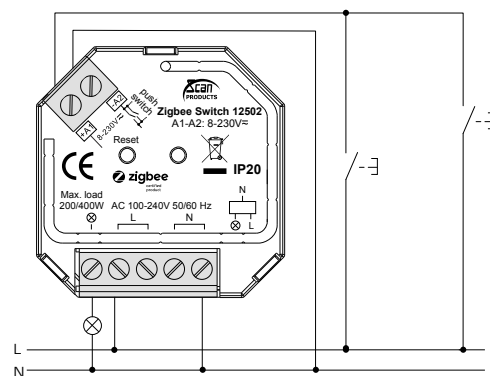

Ledningsdiagram

*Vi anbefaler at udføre en hurtig prøveopstilling med den ønskede Gateway, grundet forskellige firmware- og hardware versioner, for at sikre 100% kompatibilitet.

Varenr.:	EAN nr.:
12502	5713080125024
12437	5713080124379 DIN-skinne beslag