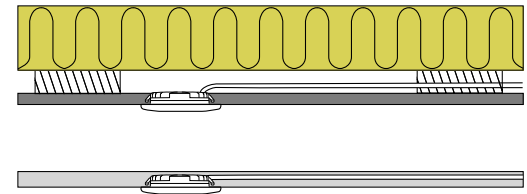

Inkl. 3m ledning

Se vores drivere på side 61

Tekniske data:	
Huldiameter:	Ø56-62 mm
Udvendig mål:	Ø70 mm
Højde:	12 mm
Strøm:	350 mA
Effekt:	3,2W
Lysintensitet:	300lm/315lm
Dæmpbar:	Ja, bagkant (se dæmpningsoversigt)
Farvegengivelse:	Ra>90
Spredningsvinkel:	90°
SDCM:	<3
Beskyttelse:	Klasse III, IP44 Egnet for installation i område 1 og 2 (vandret)
Materiale:	Aluminium
Godkendelser:	LVD, EMC, RoHS, CE
Garanti:	2 års systemgaranti