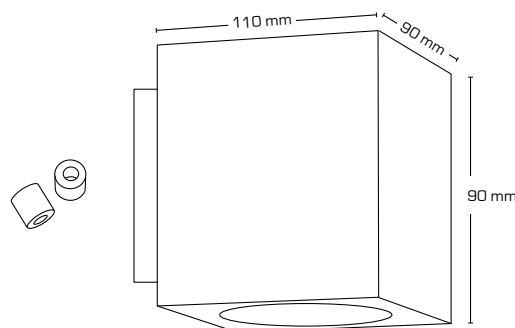

Produktbeskrivelse:

- Esta er en enkel og stilren væglampe, som er op/nedad-lysende.
- Esta kan anvendes både inden- og udendørs i boligen, erhverv, boligforeninger, hoteller m.m.
- Esta er udført i trykstøbt aluminium og leveres i farverne antracitgrå og sort, og er forberedt for videresløjfning med 3G1,5 mm².
- Afblandingsdæksel medfølger for at kunne ændre lysfordelingen på armaturet.
- Leveres inkl. afstandstykker, som kan anvendes ved synlig installation.

IP54

Flimmerfri!

Tekniske data:

Størrelse:	90 x 90 x 110 mm
Spænding:	220-240VAC 50 Hz
Systemeffekt:	2x3W
Lysintensitet:	Med afblænding (op/ned) 70/125lm Uden afblænding (op/ned) 125/125lm
Dæmpbar:	Nej
Farvegengivelse:	Ra80
Spredningsvinkel:	Med afblænding (op/ned) 25°/80° Uden afblænding (op/ned) 80°/80°
Beskyttelse:	Klasse I, IP54
Materiale:	Pulverlakeret aluminium
Videresløjfning:	Ja (3G1,5 mm²)
Godkendelser:	LVD, EMC, RoHS, CE
Garanti:	2 års systemgaranti

Lysfordeling

Varenr.:	EAN nr.:	Beskrivelse:	Wattage:	Farve:	Energiklasse:
13001	5713080130011	Inden- og udendørs væglampe	2x3W	Antracitgrå	
13002	5713080130028	Inden- og udendørs væglampe	2x3W	Sort