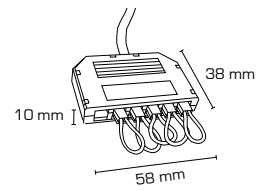

Inkl. fordelerboks

Varenr.:	EAN nr.:	Mål:	Wattage:
12401	5713080124010	111 x 41 x 22 mm	5-9W
12402	5713080124027	121 x 46 x 28 mm	9-18W
12403	5713080124034	121 x 46 x 28 mm	12-25W
12404	5713080124041	40 x 31 x 19 mm	2-4W
12429	5713080124294	58 x 38 x 10 mm, fordelerboks