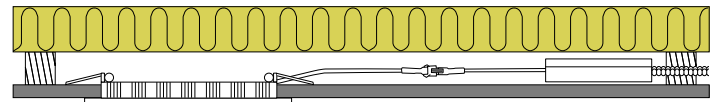

Alisia Elite - 3000K & 4000K

Produktbeskrivelse:

- Alisia Elite er en innovativ, elegant flimmerfri LED downlight med et højt lysudbytte og høj farvegengivelse, som er godkendt til direkte indbygning i isolering og brændbart materiale.
- Velegnet til akustiklofter.
- LED-driveren kan nemt adskilles fra armaturet, hvilket kan være en fordel i forbindelse med malerarbejde.
- Det er muligt at montere med kabel eller 16 mm flexrør.
- Armaturet findes i en 6W, 12W og 18W udgave.

Flimmerfri!

Tekniske data:	
Huldiameter:	Ø105mm/155 mm/205 mm
Udvendig diameter:	Ø120 mm/170 mm/225 mm
Højde:	22 mm
Spænding:	200-240VAC 50 Hz
Systemeffekt:	6W/12W/18W
Lysintensitet:	385lm - 1350lm
Dæmpbar:	Ja, bagkant (se dæmpningsoversigt)
Farvegengivelse:	Ra>90
Spredningsvinkel:	110°
SDCM:	<3
IK-klasse:	IK06
Beskyttelse:	Klasse II, SELV, IP44 Egnet for installation i område 1 og 2 (vandret)
Materiale:	Plast/aluminium
Videresløjning:	Ja (3G1,5 mm²)
Godkendelser:	LVD, EMC, RoHS, CE
Garanti:	2 års systemgaranti

Varenr.:	EAN nr.:	Lumen:	Kelvin:	Wattage:	Udvendig mål:	Farve:	Energiklasse:
10241	5713080102414	385 lumen	3000K	6W	Ø120 mm	Mat hvid	G A G
10245	5713080102452	395 lumen	4000K	6W	Ø120 mm	Mat hvid	G A G
10242	5713080102421	920 lumen	3000K	12W	Ø170 mm	Mat hvid	G A G
10243	5713080102438	1280 lumen	3000K	18W	Ø225 mm	Mat hvid	G A G
10246	5713080102469	960 lumen	4000K	12W	Ø170 mm	Mat hvid	F A G
10247	5713080102476	1350 lumen	4000K	18W	Ø225 mm	Mat hvid	G A G