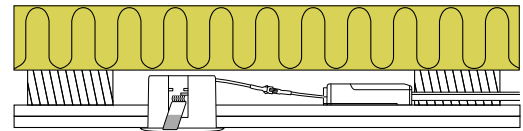

Sabina 2700K, 3000K, 4000K & Dim to Warm

Produktbeskrivelse:

- Sabina er en kipbar, flimmerfri LED downlight med tilbagetrukket LED-chip med et højt lysudbytte og høj farvegengivelse. Godkendt til direkte indbygning i isolering og brændbart materiale.
- Minimal blænding (UGR19) grundet den tilbagetrukne LED-chip og avancerede optik.
- Mulighed for 2 fjeder positioner – afhængig af loftkonstruktionen.
- Skrueløs kabelafastning og ledningsmontering i terminalboks, sikrer en hurtig og smidig montering med minimal brug af værktøj.
- LED-driveren kan nemt adskilles fra armaturet, hvilket kan være en fordel i forbindelse med malerarbejde.

Flimmerfri!

Tekniske data:

Huldiameter:	Ø82-86 mm
Udvendig mål:	Ø95 mm
Højde:	56 mm
Spænding:	220-240VAC 50 Hz
Systemeffekt:	8W
Lysintensitet:	525lm/540lm/600lm/460lm
Dæmpbar:	Ja bagkant (se dæmpningsoversigt)
Farvegengivelse:	Ra>90
Spredningsvinkel:	40°
Kipvinkel:	20°
SDCM	<3
UGR:	19
Beskyttelse:	Klasse II, SELV, IP54 Egnet for installation i område 1 og 2 (vandret)
Materiale:	Plast/aluminium
Videresløjfning:	Ja (3G1,5 mm²)
Godkendelser:	LVD, EMC, RoHS, CE
Garanti:	2 års systemgaranti

Varenr.:	EAN nr.:	Udvendig mål:	Lumen:	Kelvin:	Farve:	Energiklasse:
10311	5713080103114	Ø95 mm	525 lumen	2700K	Mat hvid	G A G
10314	5713080103145	Ø95 mm	540 lumen	3000K	Mat hvid	G A G
10317	5713080103176	Ø95 mm	600 lumen	4000K	Mat hvid	G A G
10331	5713080103312	Ø95 mm	460 lumen	1800K-3000K	Mat hvid	G A G