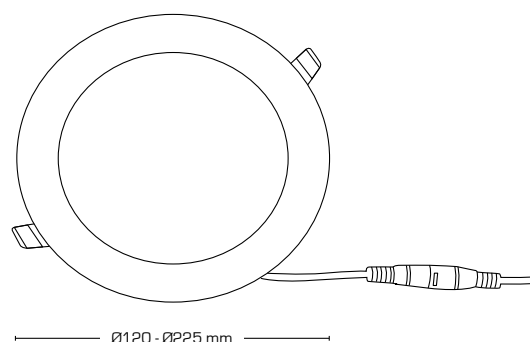

Produktbeskrivelse:

- Alisia LED downlight er godkendt til indbygning i brændbart materiale.
- Skrueløs kabelafastning og ledningsmontering i terminalboks, sikrer en hurtig og smidig montering med minimal brug af værktøj.
- Terminalboks/driveren kan nemt adskilles fra armaturet, hvilket kan være en fordel i forbindelse med malerarbejde.
- Armaturet findes i en 6W, 12W og 18W udgave.

IP44

Flimmerfri!

Tekniske data:

Huldiameter: Ø110 mm/Ø155 mm/Ø208 mm

Udvendig diameter: Ø120 mm/Ø172 mm/Ø225 mm

Højde: 24 mm

Spænding: 200-240VAC 50 Hz

Systemeffekt: 6W/12W/18W

Lysintensitet: 540lm/1120lm/1880lm

Dæmpbar: Nej

Farvegengivelse: Ra>82

Spredningsvinkel: 120°

SDCM: 3

IK-klasse: IK06

Beskyttelse: Klasse II, SELV, IP44
Egnet for installation i område 1 og 2 (vandret)

Materiale: Plast/aluminium

Videresløjning: Ja (3G1,5 mm²)

Godkendelser: LVD, EMC, RoHS, CE

Garanti: 2 års systemgaranti

Varenr.:	EAN nr.:	Lumen:	Kelvin:	Wattage:	Udvendig mål:	Farve:	Energiklasse:
10211	5713080102117	540 lumen	3000K	6W	Ø120 mm	Mat hvid	F A G
10212	5713080102124	1120 lumen	3000K	12W	Ø172 mm	Mat hvid	F A G
10213	5713080102131	1880 lumen	3000K	18W	Ø225 mm	Mat hvid	E A G