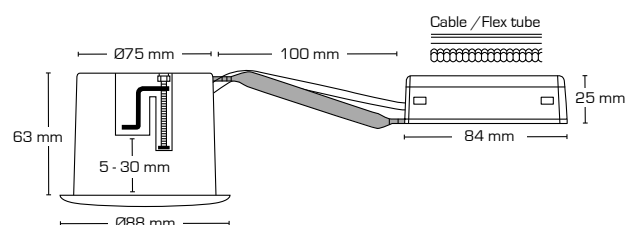

Luna Quick install udendørs - 2700K, 3000K & 4000K

Produktbeskrivelse:

- Luna er en kipbar, flimmerfri LED downlight med bagmonteret lyskilde, godkendt til direkte indbygning i isolering og brændbart materiale.
- Fronten er udført i rustfri syrefast stål AISI 316.
- Skrueløs kabelafastning og ledningsmontering i terminalboks, sikrer en hurtig og smidig montering med minimal brug af værktøj.
- Fastgørelse vha. skruer.
- Indbygningshøjden på kun 63 mm, sikrer mange anvendelsesmuligheder.
- Leveres inkl. dæmpbar 5W GU10 LED lyskilde.
- Det er muligt at montere med kabel eller 16 mm flexrør.