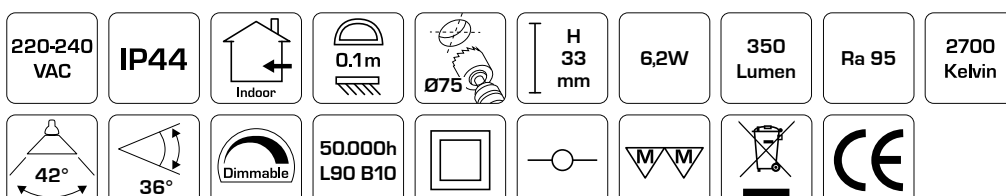

Tekniske data:

Huldiameter:	Ø75 mm
Udvendig mål:	Ø88 mm
Højde:	33 mm
Spænding:	220-240VAC 50 Hz
Systemeffekt:	6,2W
Lysintensitet:	350lm
Dæmpbar:	Ja, bagkant (se dæmpningsoversigt)
Farvegengivelse:	Ra95
Spredningsvinkel:	42°
Kipvinkel:	36°
SDCM:	<2
Beskyttelse:	Klasse II, SELV, IP44 Egnet for installation i område 1 og 2 (vandret)
Materiale:	Plast/aluminium
Videresløjning:	Ja (3G1,5 mm²)
Godkendelser:	LVD, EMC, RoHS, CE
Garanti:	5 års systemgaranti

Varenr.:	EAN nr.:	Udvendig mål:	Frontdesign:	Farve:	Energiklasse:
10101	5713080101011	Ø88 mm	Rund	Mat hvid	
10102	5713080101028	Ø88 mm	Rund	Børstet aluminium	
10105	5713080101059	Ø88 mm	Rund	Mat sort