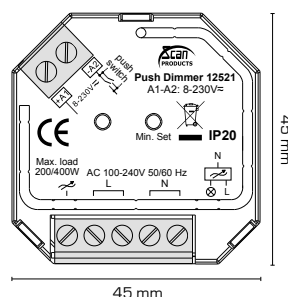

Tekniske data:

Mål:	45x45x20 mm
Spænding:	100-240VAC 50 Hz
Max. belastning ved 230V:	200W LED 200W Kapacitiv 400W Ohmsk
Max. udgangsstrøm:	1,8A
Styrespænding:	8-230V AC/DC
Dæmpningsmetode:	Bagkant (se dæmpningsoversigt)
Beskyttelse:	IP20
Materiale:	Plast
Godkendelser:	CE
Garanti:	2 års systemgaranti