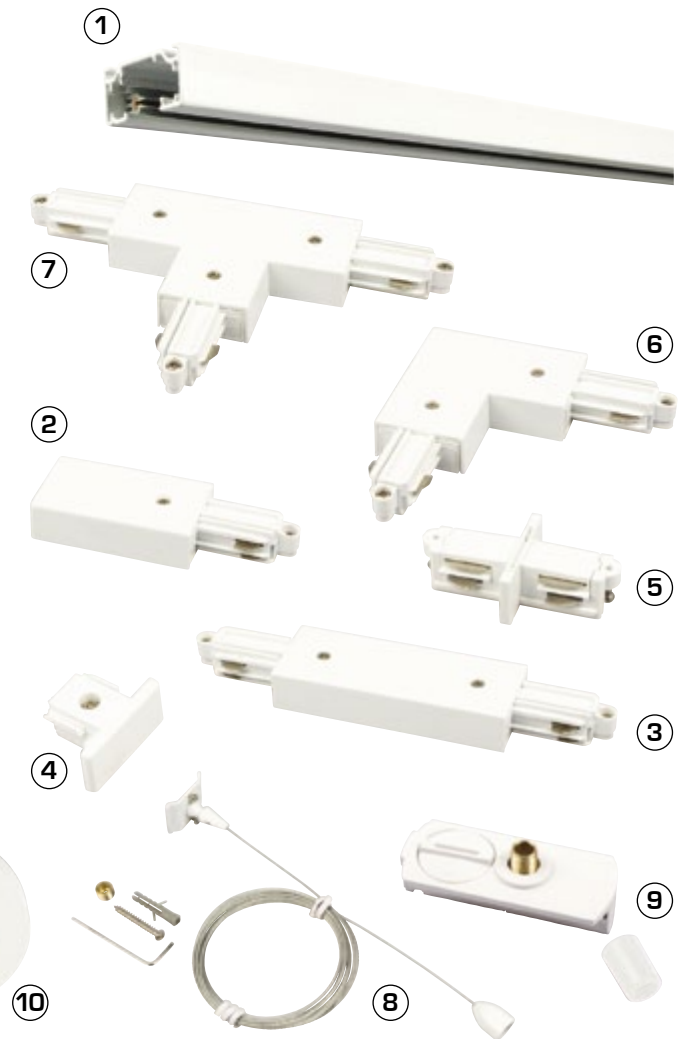

Mita 1F skinnesystem Hvid

Produktbeskrivelse:

- Mita 1F skinnesystem er et enkelt og stilrent skinnesystem med skinner og tilbehør.
- Mita 1F skinnesystem leveres i 1, 2, og 3 meter.
- Mita 1F skinnesystem findes også i sort.

Tekniske data:

Spænding:	220-240VAC 50 Hz
Beskyttelse:	Klasse I, IP20
Godkendelser:	CE
Garanti:	2 års systemgaranti