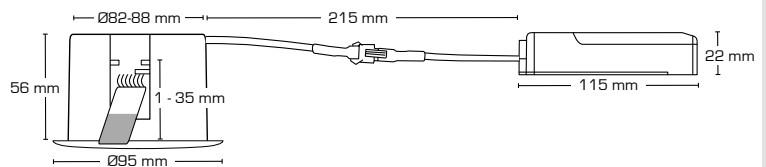

Sabina 2700K, 3000K, 4000K & Dim to Warm

Produktbeskrivelse:

- Sabina er en kipbar, flimmerfri LED downlight med tilbagetrukket LED-chip med et højt lysudbytte og høj farvegengivelse. Godkendt til direkte indbygning i isolering og brændbart materiale.
- Minimal blænding (UGR19) grundet den tilbagetrukne LED-chip og avancerede optik.
- Mulighed for 2 fjeder positioner – afhængig af loftkonstruktionen.
- Skrueløs kabelafastning og ledningsmontering i terminalboks, sikrer en hurtig og smidig montering med minimal brug af værktøj.
- LED-driveren kan nemt adskilles fra armaturet, hvilket kan være en fordel i forbindelse med malerarbejde.

Flimmerfri!

Tekniske data:

Huldiameter:	Ø82-86 mm
Udvendig mål:	Ø95 mm
Højde:	56 mm
Spænding:	220-240VAC 50 Hz
Systemeffekt:	8W
Lysintensitet:	525lm/540lm/600lm/460lm
Dæmpbar:	Ja bagkant (se dæmpningsoversigt)
Farvegengivelse:	Ra>90
Spredningsvinkel:	40°
Kipvinkel:	20°
SDCM	<3
UGR:	19
Beskyttelse:	Klasse II, SELV, IP54 Egnet for installation i område 1 og 2 (vandret)
Materiale:	Plast/aluminium
Videresløjfning:	Ja (3G1,5 mm²)
Godkendelser:	LVD, EMC, RoHS, CE
Garanti:	2 års systemgaranti

Varenr.:	EAN nr.:	Udvendig mål:	Lumen:	Kelvin:	Farve:	Energiklasse:
10311	5713080103114	Ø95 mm	525 lumen	2700K	Mat hvid	G A G
10314	5713080103145	Ø95 mm	540 lumen	3000K	Mat hvid	G A G
10317	5713080103176	Ø95 mm	600 lumen	4000K	Mat hvid	G A G
10331	5713080103312	Ø95 mm	460 lumen	1800K-3000K	Mat hvid	G A G