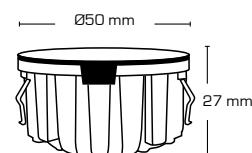

Lyskilde Luna LP

Produktbeskrivelse:

- LED lyskilde til Luna LP familien.
- Kan kun monteres i Luna LP.
- Dæmpbar, flimmerfri LED lyskilde, som kan dæmpes med de gængse lysdæmpere på markedet [se dæmpningsoversigt].

Ra95

Flimmerfri!

Tekniske data:

Diameter:	Ø50 mm
Højde:	27 mm
Effekt:	4,5W
Lysintensitet:	350lm/370lm/390lm
Dæmpbar:	Ja, bagkant [se dæmpningsoversigt]
Farvegengivelse:	Ra95
Spredningsvinkel:	42°
SDCM:	<2
Fatning:	GU5,3
Materiale:	Aluminium
Godkendelser:	LVD, RoHS, CE
Garanti:	2 års systemgaranti

Varenr.:	EAN-nr.:	Lumen:	Kelvin:	Energiklasse:
12611	5713080126113	350 lumen	2700K	
12612	5713080126120	370 lumen	3000K	
12613	5713080126137	390 lumen	4000K