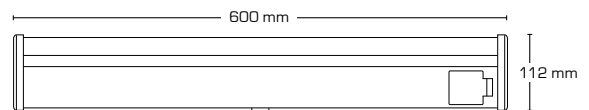

Varenr.:	EAN nr.:	Beskrivelse:	Udvendig mål:	Farve:	Energiklasse:
12201	5713080122016	3000K med stikkontakt 16A	600 x 112 x 72 mm	Hvid	
12202	5713080122023	3000K uden stikkontakt	600 x 112 x 60 mm	Hvid	
12205	5713080122054	4000K med stikkontakt 16A	600 x 112 x 72 mm	Hvid	
12206	5713080122061	4000K uden stikkontakt	600 x 112 x 60 mm	Hvid	
12431	5713080124317	3000K LED indsats			
12432	5713080124324	4000K LED indsats			
12433	5713080124331	Skærm