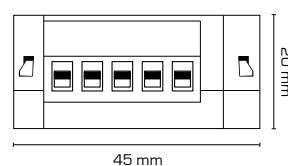

Tekniske data:

Mål:	45x45x20 mm
Spænding:	100-240VAC 50 Hz
Max. belastning ved 230V:	200W LED 200W Kapacitiv 400W Ohmsk
Max. udgangsstrøm:	1,8A
Styrespænding:	8-230V AC/DC
Dæmpningsmetode:	Bagkant (se dæmpningsoversigt)
Beskyttelse:	IP20
Materiale:	Plast
Godkendelser:	CE
Garanti:	2 års systemgaranti