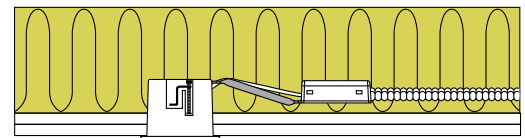

Tekniske data:

Huldiameter:	Ø75 mm
Udvendig mål:	Ø88 mm
Højde:	33 mm
Spænding:	220-240VAC 50 Hz
Systemeffekt:	6,2W
Lysintensitet:	350lm
Dæmpbar:	Ja, bagkant (se dæmpningsoversigt)
Farvegengivelse:	Ra95
Spredningsvinkel:	42°
Kipvinkel:	36°
SDCM:	<2
Beskyttelse:	Klasse II, SELV, IP44 Egnet for installation i område 1 og 2 (vandret)
Materiale:	Plast/aluminium
Videresløjning:	Ja (3G1,5 mm ²)
Godkendelser:	LVD, EMC, RoHS, CE
Garanti:	5 års systemgaranti

Tekniske data:

Huldiameter:	Ø75 mm
Udvendig mål:	Ø88 mm eller 88 x 88 mm
Højde:	63 mm
Spænding:	220-240VAC 50 Hz
Godkendt lyskilde:	Max. 6W LED (max. lyskildehøjde 56 mm)
Kipvinkel:	28°
Fatning:	GU10
Beskyttelse:	Klasse II, IP44
Materiale:	Plast/aluminium
Videresløjning:	Ja (3G1,5 mm ²)
Godkendelser:	LVD, RoHS, CE
Garanti:	2 års systemgaranti

Se vores lyskilder på side 56-57

Varenr.:	EAN nr.:	Udvendig mål:	Beskrivelse:	Farve:
10001	5713080100014	Ø88 mm	Rund	Mat hvid
10002	5713080100021	Ø88 mm	Rund	Børstet aluminium
10003	5713080100038	88 x 88 mm	Firkantet	Mat hvid
10004	5713080100045	88 x 88 mm	Firkantet	Børstet aluminium
10005	5713080100052	Ø88 mm	Rund	Mat sort
10006	5713080100069	Ø88 mm	Rund	Kobber
10007	5713080100076	Ø88 mm	Rund	Hvid
12423	5713080124232	Ø125 mm	Tætningsring	
12424	5713080124249		5-polet skrueløs klemme	

Luna Quick install - 2700K

Produktbeskrivelse:

- Luna er en kipbar, flimmerfri LED downlight med bagmonteret lyskilde, godkendt til direkte indbygning i isolering og brændbart materiale.
- Skrueløs kabelafastning og ledningsmontering i terminalboks, sikrer en hurtig og smidig montering med minimal brug af værktøj.
- Luna fastgøres vha. skruer og er også velegnet til akustiklofter.
- Indbygningshøjden på kun 63 mm, sikrer mange anvendelsesmuligheder.
- Leveres inkl. dæmpbar 5W GU10 LED lyskilde.
- Det er muligt at montere med kabel eller 16 mm flexrør.