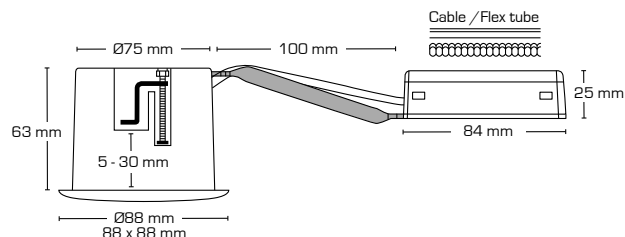

Tekniske data:

Huldiameter:	Ø75 mm
Udvendig mål:	Ø88 mm
Højde:	33 mm
Spænding:	220-240VAC 50 Hz
Systemeffekt:	6,2W
Lysintensitet:	350lm
Dæmpbar:	Ja, bagkant (se dæmpningsoversigt)
Farvegengivelse:	Ra95
Spredningsvinkel:	42°
Kipvinkel:	36°
SDCM:	<2
Beskyttelse:	Klasse II, SELV, IP44 Egnet for installation i område 1 og 2 (vandret)
Materiale:	Plast/aluminium
Videresløjning:	Ja (3G1,5 mm ²)
Godkendelser:	LVD, EMC, RoHS, CE
Garanti:	5 års systemgaranti

Tekniske data:

Huldiameter:	Ø75 mm
Udvendig mål:	Ø88 mm
Højde:	33 mm
Spænding:	220-240VAC 50 Hz
Systemeffekt:	6,2W
Lysintensitet:	370lm
Dæmpbar:	Ja, bagkant (se dæmpningsoversigt)
Farvegengivelse:	Ra95
Spredningsvinkel:	42°
Kipvinkel:	36°
SDCM:	<2
Beskyttelse:	Klasse II, SELV, IP44 Egnet for installation i område 1 og 2 (vandret)
Materiale:	Plast/ aluminium
Videresløjning:	Ja (3G1,5 mm ²)
Godkendelser:	LVD, EMC, RoHS, CE
Garanti:	5 års systemgaranti

Flimmerfri!

Tekniske data:

Huldiameter:	Ø75 mm
Udvendig mål:	Ø88 mm
Højde:	33 mm
Spænding:	220-240VAC 50 Hz
Systemeffekt:	5,4W
Lysintensitet:	360lm/380lm
Dæmpbar:	Ja, bagkant (se dæmpningsoversigt)
Farvegengivelse:	Ra>90
Spredningsvinkel:	42°
Kipvinkel:	20°
SDCM:	<3
Beskyttelse:	Klasse II, SELV, IP44 Egnet for installation i område 1 og 2 (vandret)
Materiale:	Plast/aluminium
Videresløjfning:	Ja (3G1,5 mm ²)
Godkendelser:	LVD, EMC, RoHS, CE
Garanti:	2 års systemgaranti

Tekniske data:

Huldiameter:	Ø75 mm
Udvendig mål:	Ø88 mm eller 88 x 88 mm
Højde:	63 mm
Spænding:	220-240VAC 50 Hz
Godkendt lyskilde:	Max. 6W LED (max. lyskildehøjde 56 mm)
Kipvinkel:	28°
Fatning:	GU10
Beskyttelse:	Klasse II, IP44
Materiale:	Plast/aluminium
Videresløjning:	Ja (3G1,5 mm ²)
Godkendelser:	LVD, RoHS, CE
Garanti:	2 års systemgaranti