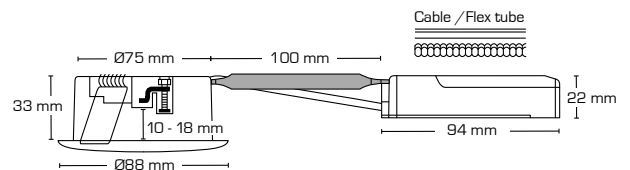

Tekniske data:

Huldiameter:	Ø75 mm
Udvendig mål:	Ø88 mm
Højde:	33 mm
Spænding:	220-240VAC 50 Hz
Systemeffekt:	6,2W
Lysintensitet:	350lm
Dæmpbar:	Ja, bagkant (se dæmpningsoversigt)
Farvegengivelse:	Ra95
Spredningsvinkel:	42°
Kipvinkel:	36°
SDCM:	<2
Beskyttelse:	Klasse II, SELV, IP44 Egnet for installation i område 1 og 2 (vandret)
Materiale:	Plast/aluminium
Videresløjning:	Ja (3G1,5 mm ²)
Godkendelser:	LVD, EMC, RoHS, CE
Garanti:	5 års systemgaranti

Tekniske data:

Huldiameter:	Ø75 mm
Udvendig mål:	Ø88 mm
Højde:	33 mm
Spænding:	220-240VAC 50 Hz
Systemeffekt:	6,2W
Lysintensitet:	370lm
Dæmpbar:	Ja, bagkant (se dæmpningsoversigt)
Farvegengivelse:	Ra95
Spredningsvinkel:	42°
Kipvinkel:	36°
SDCM:	<2
Beskyttelse:	Klasse II, SELV, IP44 Egnet for installation i område 1 og 2 (vandret)
Materiale:	Plast/ aluminium
Videresløjning:	Ja (3G1,5 mm ²)
Godkendelser:	LVD, EMC, RoHS, CE
Garanti:	5 års systemgaranti

Tekniske data:

Huldiameter:	Ø75 mm
Udvendig mål:	Ø88 mm
Højde:	33 mm
Spænding:	220-240VAC 50 Hz
Systemeffekt:	6,2W
Lysintensitet:	390lm
Dæmpbar:	Ja, bagkant (se dæmpningsoversigt)
Farvegengivelse:	Ra95
Spredningsvinkel:	42°
Kipvinkel:	36°
SDCM:	<2
Beskyttelse:	Klasse II, SELV, IP44 Egnet for installation i område 1 og 2 (vandret)
Materiale:	Plast/ aluminium
Videresløjning:	Ja (3G1,5 mm ²)
Godkendelser:	LVD, EMC, RoHS, CE
Garanti:	5 års systemgaranti

Tekniske data:

Huldiameter:	Ø75 mm
Udvendig mål:	Ø88 mm eller 88 x 88 mm
Højde:	63 mm
Spænding:	220-240VAC 50 Hz
Godkendt lyskilde:	Max. 6W LED (max. lyskildehøjde 56 mm)
Kipvinkel:	28°
Fatning:	GU10
Beskyttelse:	Klasse II, IP44
Materiale:	Plast/aluminium
Videresløjning:	Ja (3G1,5 mm ²)
Godkendelser:	LVD, RoHS, CE
Garanti:	2 års systemgaranti