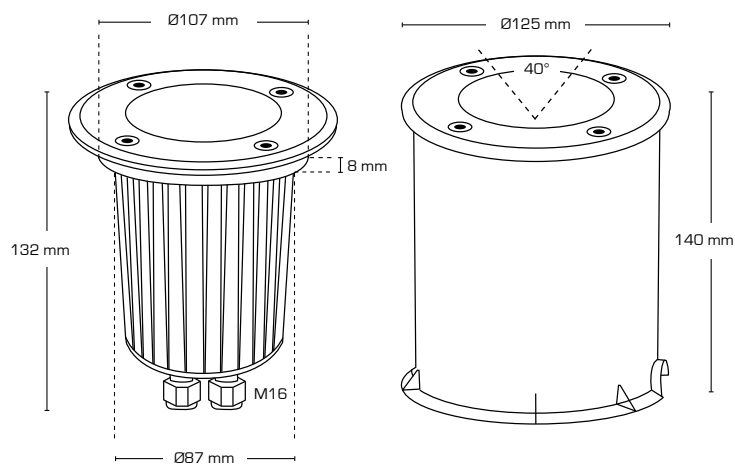

Tekniske data:

Størrelse:	Ø125 mm x 140 mm
Spænding:	220-240VAC 50 Hz
Godkendt lyskilde:	Max. 8W LED Max. 35W halogen m/alu reflektor
Fatning:	GU10
Kipvinkel:	40°
Beskyttelse:	Klasse I, IP67
IK-klasse:	IK10
Materiale:	Glas/aluminium/ rustfrit syrefast stål AISI 316
Videresløjfning:	Ja (3G2,5 mm²)
Godkendelser:	LVD, RoHS, CE
Garanti:	2 års systemgaranti