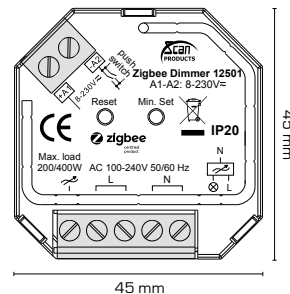

Tekniske data:

Mål:	45x45x20 mm
Spænding:	100-240VAC 50 Hz
Max. belastning ved 230V:	200W LED 200W Kapacitiv 400W Ohmsk
Max. udgangsstrøm:	1,8A
Styrespænding:	8-230V AC/DC
Dæmpningsmetode:	Bagkant (se dæmpningsoversigt)
Beskyttelse:	IP20
Materiale:	Plast
Godkendelser:	CE
Garanti:	2 års systemgaranti