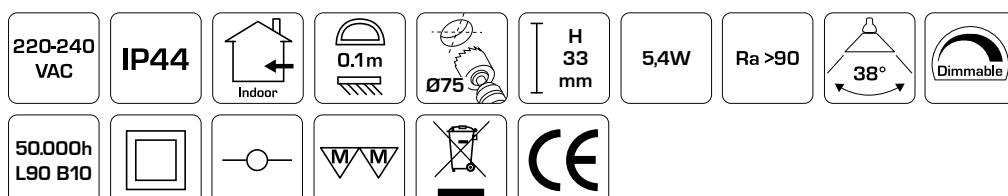

Varenr.:	EAN nr.:	Udvendig mål:	Lumen:	Kelvin:	Farve:	Energiklasse:
10321	5713080103213	Ø88 mm	375 lumen	2700K	Mat hvid	
10324	5713080103244	Ø88 mm	400 lumen	3000K	Mat hvid