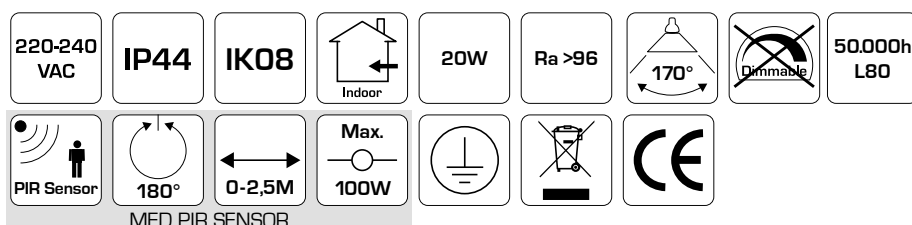

PIR sensor:

Tidsområde:	5 sek. +/-1 sek. til 8 min +/-1 min
Rækkevidde:	0 - 2,5 m [monteringshøjde 2 m]
Detekteringsområde:	180°
Videresløjfning:	Max. 100W

Varenr.:	EAN nr.:	Beskrivelse:	Udvendig mål:	Farve:	Energiklasse:
12204	5713080122047	3000K med PIR sensor, uden stikkontakt	600 x 112 x 60 mm	Hvid	
12208	5713080122085	4000K med PIR sensor, uden stikkontakt	600 x 112 x 60 mm	Hvid	
12431	5713080124317	3000K LED indsats			
12432	5713080124324	4000K LED indsats			
12433	5713080124331	Skærm