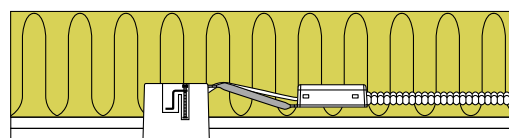

Tekniske data:

Huldiameter:	Ø75 mm
Udvendig mål:	Ø88 mm
Højde:	33 mm
Spænding:	220-240VAC 50 Hz
Systemeffekt:	6,2W
Lysintensitet:	350lm
Dæmpbar:	Ja, bagkant (se dæmpningsoversigt)
Farvegengivelse:	Ra95
Spredningsvinkel:	42°
Kipvinkel:	36°
SDCM:	<2
Beskyttelse:	Klasse II, SELV, IP44 Egnet for installation i område 1 og 2 (vandret)
Materiale:	Plast/aluminium
Videresløjning:	Ja (3G1,5 mm ²)
Godkendelser:	LVD, EMC, RoHS, CE
Garanti:	5 års systemgaranti

Luna Quick install - 10 stk. box

Produktbeskrivelse:

- Luna er en kipbar downlight med bagmonteret lyskilde, godkendt til direkte indbygning i isolering og brændbart materiale.
- Skrueløs kabelafastning og ledningsmontering i terminalboks, sikrer en hurtig og smidig montering med minimal brug af værktøj.
- Luna fastgøres vha. skruer og er også velegnet til akustiklofter.
- Indbygningshøjden på kun 63 mm, sikrer mange anvendelsesmuligheder.
- Leveres med og uden dæmpbar 5W GU10 LED lyskilde.
- Det er muligt at montere med kabel eller 16 mm flexrør.

Tekniske data:

Huldiameter:	Ø75 mm
Udvendig mål:	Ø88 mm
Højde:	63 mm
Spænding:	220-240VAC 50 Hz
Systemeffekt:	5W
Lysintensitet:	370lm/385lm/410lm
Dæmpbar:	Ja, bagkant (se dæmpningsoversigt)
Farvegengivelse:	Ra>90
Spredningsvinkel:	38°
Kipvinkel:	28°
Fatning:	GU10
Beskyttelse:	Klasse II, IP44 Egnet for installation i område 1 og 2 (vandret)
Materiale:	Plast/aluminium
Videresløjfning:	Ja (3G1,5 mm ²)
Godkendelser:	LVD, EMC, RoHS, CE
Garanti:	2 års systemgaranti