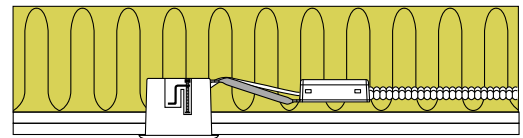

Luna Quick install - 4000K

Produktbeskrivelse:

- Luna er en kipbar, flimmerfri LED downlight med bagmonteret lyskilde, godkendt til direkte indbygning i isolering og brændbart materiale.
- Skrueløs kabelafastning og ledningsmontering i terminalboks, sikrer en hurtig og smidig montering med minimal brug af værktøj.
- Luna fastgøres vha. skruer og er også velegnet til akustiklofter.
- Indbygningshøjden på kun 63 mm, sikrer mange anvendelsesmuligheder.
- Leveres inkl. dæmpbar 5W GU10 LED lyskilde.
- Det er muligt at montere med kabel eller 16 mm flexrør.