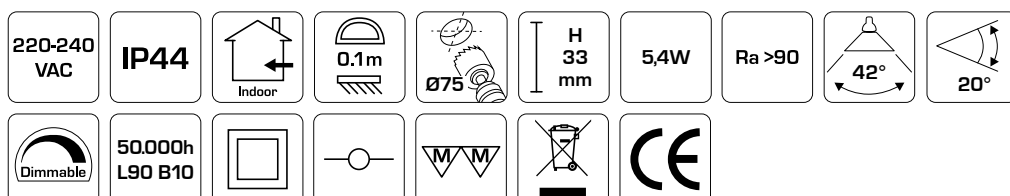

Varenr.:	EAN nr.:	Udvendig mål:	Lumen:	Kelvin:	Farve:	Energiklasse:
10131	5713080101318	Ø88 mm	360 lumen	2700K	Mat hvid	
10134	5713080101349	Ø88 mm	380 lumen	3000K	Mat hvid