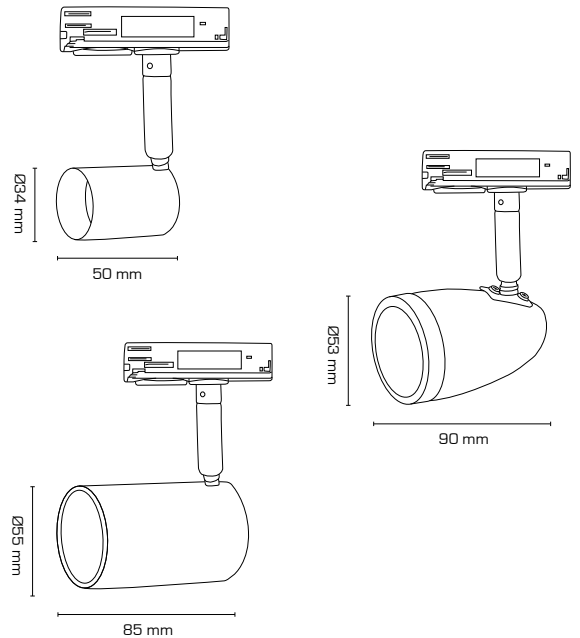

Varenr.:	LM nr.:	Beskrivelse:	Farve:	Nr.:
14002	7845151201	Uden afskærmning	Sort	1
14005	7845151214	Med afskærmning	Sort	2
14008	7845151230	Rund afskærmning	Sort	3