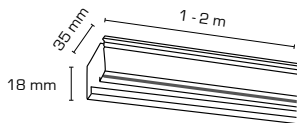

Mita 1F skinnesystem Sort

Produktbeskrivelse:

- Mita 1F skinnesystem er et enkelt og stilrent skinnesystem med skinner og tilbehør.
- Mita 1F skinnesystem leveres i 1 og 2 meter.
- Mita 1F skinnesystem findes også i hvid.

Tekniske data:

Spænding:	220-240VAC 50 Hz
Beskyttelse:	Klasse I, IP20
Godkendelser:	CE
Garanti:	2 års systemgaranti