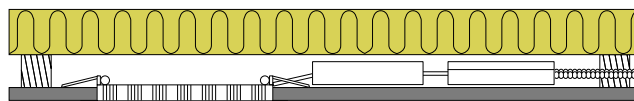

Produktbeskrivelse:

- Alisia LED downlight er godkendt til indbygning i brændbart materiale.
- Skrueløs kabelafastning og ledningsmontering i terminalboks, sikrer en hurtig og smidig montering med minimal brug af værktøj.
- Terminalboks/driveren kan nemt adskilles fra armaturet, hvilket kan være en fordel i forbindelse med malerarbejde.
- Armaturet findes i en 6W, 12W og 18W udgave.

IP44

Flimmerfri!

Tekniske data:

Huldiameter: Ø110 mm/Ø155 mm/Ø208 mm

Udvendig diameter: Ø120 mm/Ø172 mm/Ø225 mm

Højde: 24 mm

Spænding: 200-240VAC 50 Hz

Systemeffekt: 6W/12W/18W

Lysintensitet: 540lm/1120lm/1880lm

Dæmpbar: Nej

Farvegengivelse: Ra>82

Spredningsvinkel: 120°

SDCM: 3

IK-klasse: IK06

Beskyttelse: Klasse II, SELV, IP44
Egnet for installation i område 1 og 2 (vandret)

Materiale: Plast/aluminium

Videresløjning: Ja (3G1,5 mm²)

Godkendelser: LVD, EMC, RoHS, CE

Garanti: 2 års systemgaranti

Varenr.:	EAN nr.:	Lumen:	Kelvin:	Wattage:	Udvendig mål:	Farve:	Energiklasse:
10211	5713080102117	540 lumen	3000K	6W	Ø120 mm	Mat hvid	F A G
10212	5713080102124	1120 lumen	3000K	12W	Ø172 mm	Mat hvid	F A G
10213	5713080102131	1880 lumen	3000K	18W	Ø225 mm	Mat hvid	E A G