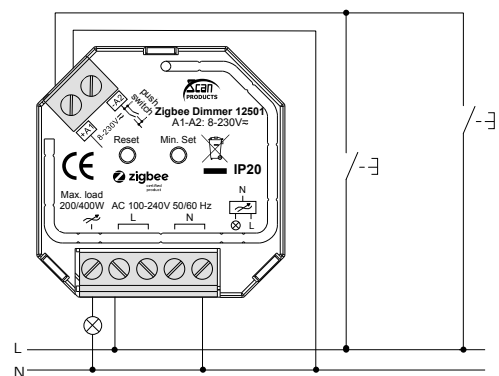

Ledningsdiagram

*Vi anbefaler at udføre en hurtig prøveopstilling med den ønskede Gateway, grundet forskellige firmware- og hardware versioner, for at sikre 100% kompatibilitet.

Varenr.:	EAN nr.:
12501	5713080125017
12437	5713080124379 DIN-skinne beslag