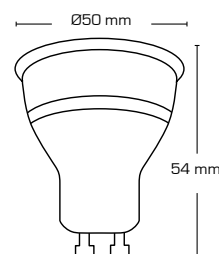

Lyskilde GU10 - Grå

Produktbeskrivelse:

- Dæmpbar, flimmerfri LED lyskilde med et højt lysudbytte.
- Kan dæmpes med de gængse lysdæmpere på markedet (se dæmpningsoversigt).
- Egner sig bl.a. til Luna GI, Alda, Zeta, Lara, Noris, Terra. I indendørs og udendørs miljøer.

Flimmerfri!

Tekniske data:

Diameter:	Ø50 mm
Højde:	54 mm
Spænding:	220-240VAC 50 Hz
Effekt:	5W
Lysintensitet:	370lm/385lm/410lm
Dæmpbar:	Ja, bagkant (se dæmpningsoversigt)
Farvegengivelse:	Ra>90
Spredningsvinkel:	38°
Fatning:	GU10
Materiale:	Plast/aluminium
Godkendelser:	LVD, EMC, RoHS, CE
Garanti:	2 års systemgaranti

Varenr.:	EAN nr.:	Højde:	Lumen:	Kelvin:	Farve:	Energi klasse:
12603	5713080126038	54 mm	370 lumen	2700K	Grå	
12604	5713080126045	54 mm	385 lumen	3000K	Grå	
12605	5713080126052	54 mm	410 lumen	4000K	Grå