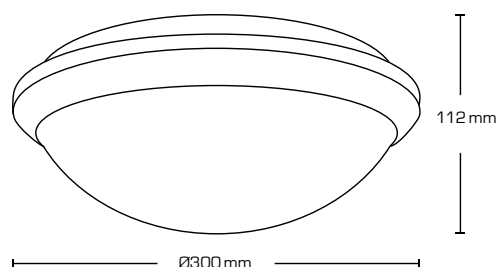

Flimmerfri!

Tekniske data:

Udvendig mål:	Ø300 mm
Højde:	112 mm
Spænding:	220-240VAC 50 Hz
Systemeffekt:	16W
Lysintensitet:	1200lm/1350lm
Dæmpbar:	Nej
Farvegengivelse:	Ra>80
Spredningsvinkel:	120°
IK-klasse:	IK10
Beskyttelse:	Klasse II, IP44
Materiale:	PC Plast (UV-resistent)
Videresløjfning:	Ja
Godkendelser:	LVD, EMC, RoHS, CE Godkendt til fælles adgangsveje
Garanti:	2 års systemgaranti