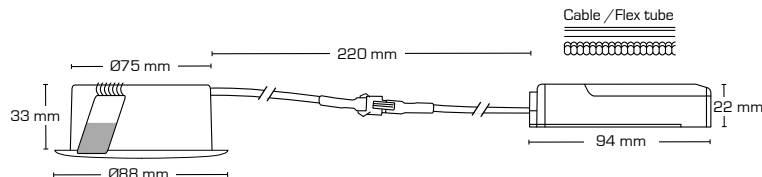

Tekniske data:

Huldiameter:	Ø75 mm
Udvendig mål:	Ø88 mm
Højde:	33 mm
Spænding:	220-240VAC 50 Hz
Systemeffekt:	6,2W
Lysintensitet:	390lm
Dæmpbar:	Ja, bagkant (se dæmpningsoversigt)
Farvegengivelse:	Ra95
Spredningsvinkel:	42°
Kipvinkel:	36°
SDCM:	<2
Beskyttelse:	Klasse II, SELV, IP44 Egnet for installation i område 1 og 2 (vandret)
Materiale:	Plast/ aluminium
Videresløjning:	Ja (3G1,5 mm ²)
Godkendelser:	LVD, EMC, RoHS, CE
Garanti:	5 års systemgaranti

Tekniske data:

Huldiameter:	Ø75 mm
Udvendig mål:	Ø88 mm eller 88 x 88 mm
Højde:	63 mm
Spænding:	220-240VAC 50 Hz
Godkendt lyskilde:	Max. 6W LED (max. lyskildehøjde 56 mm)
Kipvinkel:	28°
Fatning:	GU10
Beskyttelse:	Klasse II, IP44
Materiale:	Plast/aluminium
Videresløjning:	Ja (3G1,5 mm ²)
Godkendelser:	LVD, RoHS, CE
Garanti:	2 års systemgaranti

Tekniske data:

Huldiameter:	Ø75 mm
Udvendig mål:	Ø88 mm
Højde:	63 mm
Spænding:	220-240VAC 50 Hz
Systemeffekt:	5W
Lysintensitet:	370lm
Dæmpbar:	Ja, bagkant (se dæmpningsoversigt)
Farvegengivelse:	Ra>90
Spredningsvinkel:	38°
Kipvinkel:	28°
Fatning:	GU10
Beskyttelse:	Klasse II, IP44 Egnet for installation i område 1 og 2 (vandret)
Materiale:	Plast/aluminium
Videresløjning:	Ja (3G1,5 mm ²)
Godkendelser:	LVD, EMC, RoHS, CE
Garanti:	2 års systemgaranti

Flimmerfri!

Tekniske data:

Huldiameter:	Ø75 mm
Udvendig mål:	Ø88 mm
Højde:	33 mm
Spænding:	220-240VAC 50 Hz
Systemeffekt:	5,4W
Lysintensitet:	375lm/400lm
Dæmpbar:	Ja, bagkant (se dæmpningsoversigt)
Farvegengivelse:	Ra>90
Spredningsvinkel:	38°
SDCM:	<3
Beskyttelse:	Klasse II, SELV, IP44 Egnet for installation i område 1 og 2 (vandret)
Materiale:	Plast/aluminium
Videresløjfning:	Ja [3G1,5 mm ²]
Godkendelser:	LVD, EMC, RoHS, CE
Garanti:	2 års systemgaranti