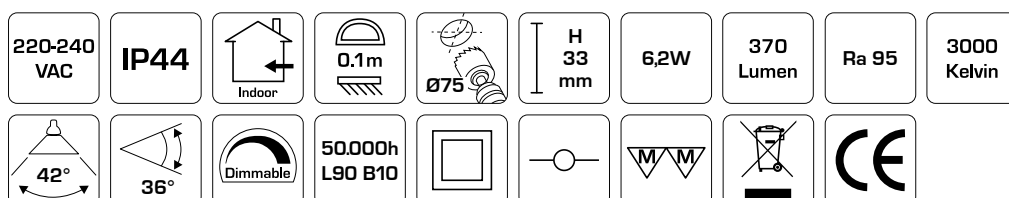

Tekniske data:

Huldiameter:	Ø75 mm
Udvendig mål:	Ø88 mm
Højde:	33 mm
Spænding:	220-240VAC 50 Hz
Systemeffekt:	6,2W
Lysintensitet:	370lm
Dæmpbar:	Ja, bagkant (se dæmpningsoversigt)
Farvegengivelse:	Ra95
Spredningsvinkel:	42°
Kipvinkel:	36°
SDCM:	<2
Beskyttelse:	Klasse II, SELV, IP44 Egnet for installation i område 1 og 2 (vandret)
Materiale:	Plast/ aluminium
Videresløjning:	Ja (3G1,5 mm²)
Godkendelser:	LVD, EMC, RoHS, CE
Garanti:	5 års systemgaranti

Varenr.:	EAN nr.:	Udvendig mål:	Frontdesign:	Farve:	Energiklasse:
10111	5713080101110	Ø88 mm	Rund	Mat hvid	
10112	5713080101127	Ø88 mm	Rund	Børstet aluminium	
10115	5713080101158	Ø88 mm	Rund	Mat sort