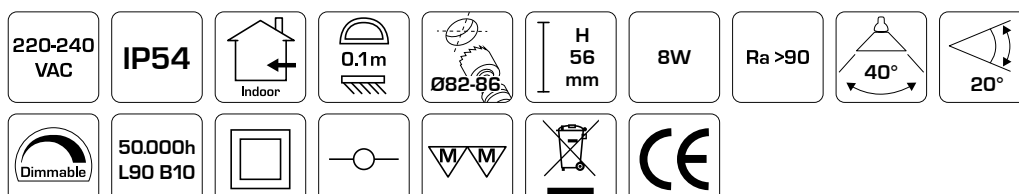

Varenr.:	EAN nr.:	Udvendig mål:	Lumen:	Kelvin:	Farve:	Energiklasse:
10311	5713080103114	Ø95 mm	525 lumen	2700K	Mat hvid	G A G
10314	5713080103145	Ø95 mm	540 lumen	3000K	Mat hvid	G A G
10317	5713080103176	Ø95 mm	600 lumen	4000K	Mat hvid	G A G
10331	5713080103312	Ø95 mm	460 lumen	1800K-3000K	Mat hvid	G A G