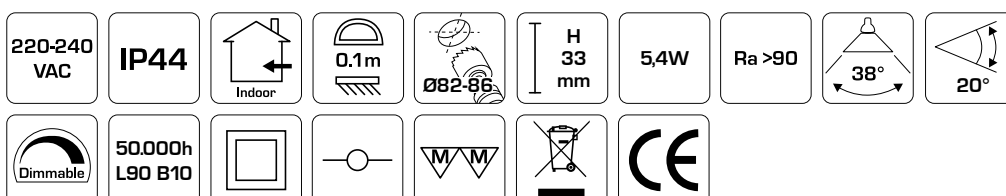

Sabina LP - 2700K, 3000K & 4000K

Produktbeskrivelse:

- Sabina LP er en innovativ, elegant flimmerfri LED downlight med et højt lysudbytte og høj farvegengivelse, som er godkendt til direkte indbygning i isolering og brændbart materiale.
- Minimal blænding grundet den tilbagetrukne LED-chip og avancerede optik.
- Velegnet til akustiklofter.
- Indbygningshøjden på kun 33 mm gør det muligt, at montere Sabina LP de fleste steder.
- LED-driveren kan nemt adskilles fra armaturet, hvilket kan være en fordel i forbindelse med malerarbejde.
- Det er muligt at montere med kabel eller 16 mm flexrør.

Flimmerfri!

Tekniske data:	
Huldiameter:	Ø82-86 mm
Udvendig mål:	Ø95 mm
Højde:	33 mm
Spænding:	220-240VAC 50 Hz
Systemeffekt:	5,4W
Lysintensitet:	400lm/440lm/480lm
Dæmpbar:	Ja, bagkant (se dæmpningsoversigt)
Farvegengivelse:	Ra>90
Spredningsvinkel:	38°
Kipvinkel:	20°
SDCM:	<3
Beskyttelse:	Klasse II, SELV, IP44 Egnet for installation i område 1 og 2 (vandret)
Materiale:	Plast/aluminium
Videresløjning:	Ja [3G1,5 mm²]
Godkendelser:	LVD, EMC, RoHS, CE
Garanti:	2 års systemgaranti

Varenr.:	EAN nr.:	Udvendig mål:	Lumen:	Kelvin:	Farve:	Energiklasse:
10301	5713080103015	Ø95 mm	400 lumen	2700K	Mat hvid	
10304	5713080103046	Ø95 mm	440 lumen	3000K	Mat hvid	
10307	5713080103077	Ø95 mm	480 lumen	4000K	Mat hvid