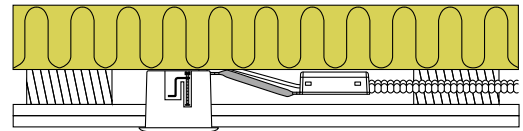

Luna Quick install - 4000K

Produktbeskrivelse:

- Luna er en kipbar, flimmerfri LED downlight med bagmonteret lyskilde, godkendt til direkte indbygning i isolering og brændbart materiale.
- Skrueløs kabelafastning og ledningsmontering i terminalboks, sikrer en hurtig og smidig montering med minimal brug af værktøj.
- Luna fastgøres vha. skruer og er også velegnet til akustiklofter.
- Indbygningshøjden på kun 63 mm, sikrer mange anvendelsesmuligheder.
- Leveres inkl. dæmpbar 5W GU10 LED lyskilde.
- Det er muligt at montere med kabel eller 16 mm flexrør.