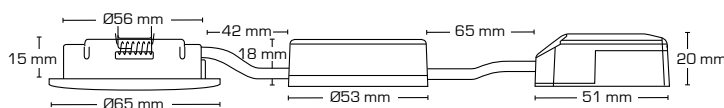

Claudia 2700K, 3000K & 4000K

Produktbeskrivelse:

- Claudia er en kipbar, flimmerfri LED minidownlight inkl. driver, som er godkendt til direkte indbygning i isolering og brændbart materiale.
- Skrueløs kabelafastning og ledningsmontering i terminalboks sikrer en hurtig og smidig montering med minimal brug af værktøj.
- Claudia er specialudviklet til konstruktioner med minimal installationshøjde. Claudia er ideel til montering, hvor loftet er nedsænket med 22 mm forskalling og bagvedliggende betondæk.