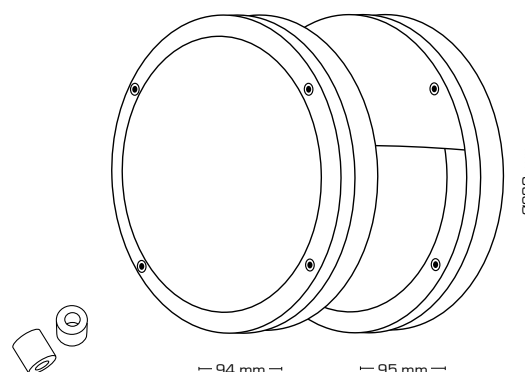

Tekniske data:

Størrelse:	Ø280 x 94 mm (13026) Ø280 x 95 mm (13029)
Spænding:	220-240VAC 50 Hz
Godkendt lyskilde:	Max. 2 x 18W LED
Fatning:	E27
IK-klasse:	IK10
Beskyttelse:	Klasse I, IP54
Materiale:	Pulverlakeret aluminium/Polycarbonat
Videresløjfning:	Ja [3G1,5 mm ²]
Godkendelser:	LVD, RoHS, CE
Garanti:	2 års systemgaranti