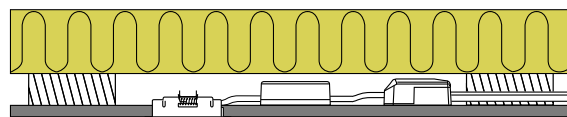

Claudia 2700K, 3000K & 4000K

Produktbeskrivelse:

- Claudia er en kipbar, flimmerfri LED minidownlight inkl. driver, som er godkendt til direkte indbygning i isolering og brændbart materiale.
- Skrueløs kabelafastning og ledningsmontering i terminalboks sikrer en hurtig og smidig montering med minimal brug af værktøj.
- Claudia er specialudviklet til konstruktioner med minimal installationshøjde. Claudia er ideel til montering, hvor loftet er nedsænket med 22 mm forskalling og bagvedliggende betondæk.