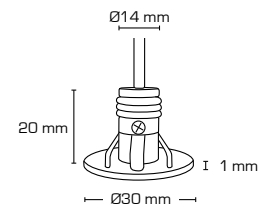

Lia 2700K & 3000K

Produktbeskrivelse:

- Lia er en stilren LED microdownlight, som er godkendt til direkte indbygning i isolering og brændbart materiale.
- Ideel for montering i vindueslysninger, skabe og som dekora-tionsbelysning.
- Forberedt til montering i 16 mm flexrør.
- Leveres inkl. 3 meter ledning.