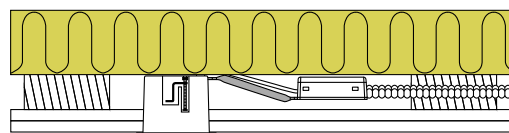

Tekniske data:

Huldiameter:	Ø75 mm
Udvendig mål:	Ø88 mm
Højde:	33 mm
Spænding:	220-240VAC 50 Hz
Systemeffekt:	6,2W
Lysintensitet:	350lm
Dæmpbar:	Ja, bagkant (se dæmpningsoversigt)
Farvegengivelse:	Ra95
Spredningsvinkel:	42°
Kipvinkel:	36°
SDCM:	<2
Beskyttelse:	Klasse II, SELV, IP44 Egnet for installation i område 1 og 2 (vandret)
Materiale:	Plast/aluminium
Videresløjning:	Ja (3G1,5 mm ²)
Godkendelser:	LVD, EMC, RoHS, CE
Garanti:	5 års systemgaranti

Luna Quick install - 10 stk. box

Produktbeskrivelse:

- Luna er en kipbar downlight med bagmonteret lyskilde, godkendt til direkte indbygning i isolering og brændbart materiale.
- Skrueløs kabelafastning og ledningsmontering i terminalboks, sikrer en hurtig og smidig montering med minimal brug af værktøj.
- Luna fastgøres vha. skruer og er også velegnet til akustiklofter.
- Indbygningshøjden på kun 63 mm, sikrer mange anvendelsesmuligheder.
- Leveres med og uden dæmpbar 5W GU10 LED lyskilde.
- Det er muligt at montere med kabel eller 16 mm flexrør.

Tekniske data:

Huldiameter:	Ø75 mm
Udvendig mål:	Ø88 mm
Højde:	63 mm
Spænding:	220-240VAC 50 Hz
Systemeffekt:	5W
Lysintensitet:	370lm/385lm/410lm
Dæmpbar:	Ja, bagkant (se dæmpningsoversigt)
Farvegengivelse:	Ra>90
Spredningsvinkel:	38°
Kipvinkel:	28°
Fatning:	GU10
Beskyttelse:	Klasse II, IP44 Egnet for installation i område 1 og 2 (vandret)
Materiale:	Plast/aluminium
Videresløjfning:	Ja (3G1,5 mm ²)
Godkendelser:	LVD, EMC, RoHS, CE
Garanti:	2 års systemgaranti