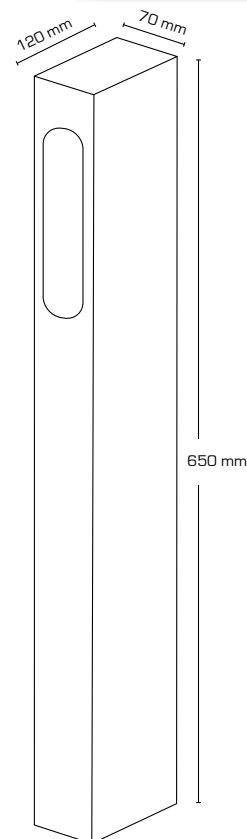

IP54

Flimmerfri!