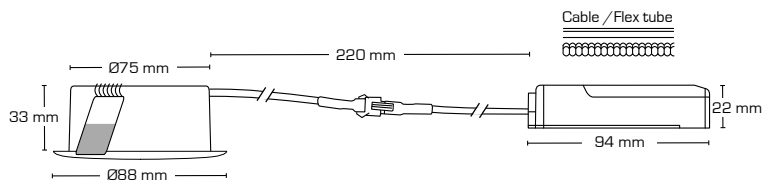

Tekniske data:

Huldiameter:	Ø75 mm
Udvendig mål:	Ø88 mm
Højde:	33 mm
Spænding:	220-240VAC 50 Hz
Systemeffekt:	6,2W
Lysintensitet:	350lm
Dæmpbar:	Ja, bagkant (se dæmpningsoversigt)
Farvegengivelse:	Ra95
Spredningsvinkel:	42°
Kipvinkel:	36°
SDCM:	<2
Beskyttelse:	Klasse II, SELV, IP44 Egnet for installation i område 1 og 2 (vandret)
Materiale:	Plast/aluminium
Videresløjning:	Ja (3G1,5 mm ²)
Godkendelser:	LVD, EMC, RoHS, CE
Garanti:	5 års systemgaranti

Tekniske data:

Huldiameter:	Ø75 mm
Udvendig mål:	Ø88 mm
Højde:	33 mm
Spænding:	220-240VAC 50 Hz
Systemeffekt:	6,2W
Lysintensitet:	370lm
Dæmpbar:	Ja, bagkant (se dæmpningsoversigt)
Farvegengivelse:	Ra95
Spredningsvinkel:	42°
Kipvinkel:	36°
SDCM:	<2
Beskyttelse:	Klasse II, SELV, IP44 Egnet for installation i område 1 og 2 (vandret)
Materiale:	Plast/ aluminium
Videresløjning:	Ja (3G1,5 mm ²)
Godkendelser:	LVD, EMC, RoHS, CE
Garanti:	5 års systemgaranti

Tekniske data:

Huldiameter:	Ø75 mm
Udvendig mål:	Ø88 mm
Højde:	33 mm
Spænding:	220-240VAC 50 Hz
Systemeffekt:	6,2W
Lysintensitet:	390lm
Dæmpbar:	Ja, bagkant (se dæmpningsoversigt)
Farvegengivelse:	Ra95
Spredningsvinkel:	42°
Kipvinkel:	36°
SDCM:	<2
Beskyttelse:	Klasse II, SELV, IP44 Egnet for installation i område 1 og 2 (vandret)
Materiale:	Plast/ aluminium
Videresløjning:	Ja (3G1,5 mm ²)
Godkendelser:	LVD, EMC, RoHS, CE
Garanti:	5 års systemgaranti

Flimmerfri!

Tekniske data:

Huldiameter:	Ø75 mm
Udvendig mål:	Ø88 mm
Højde:	33 mm
Spænding:	220-240VAC 50 Hz
Systemeffekt:	5,4W
Lysintensitet:	360lm/380lm
Dæmpbar:	Ja, bagkant (se dæmpningsoversigt)
Farvegengivelse:	Ra>90
Spredningsvinkel:	42°
Kipvinkel:	20°
SDCM:	<3
Beskyttelse:	Klasse II, SELV, IP44 Egnet for installation i område 1 og 2 (vandret)
Materiale:	Plast/aluminium
Videresløjfning:	Ja (3G1,5 mm ²)
Godkendelser:	LVD, EMC, RoHS, CE
Garanti:	2 års systemgaranti