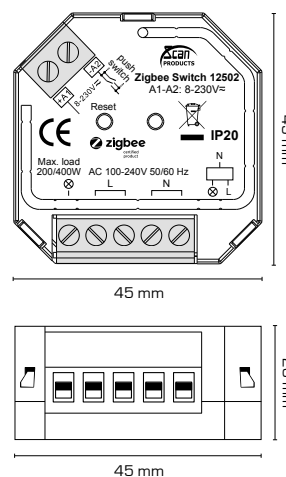

Tekniske data:

Mål:	45x45x20 mm
Spænding:	100-240VAC 50 Hz
Max. belastning ved 230V:	200W LED 200W Kapacitiv 400W Ohmsk
Max. udgangsstrøm:	1,8A
Styrespænding:	8-230V AC/DC
Beskyttelse:	IP20
Materiale:	Plast
Godkendelser:	CE
Garanti:	2 års systemgaranti