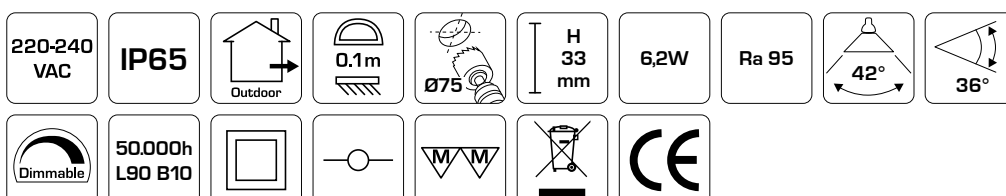

Tekniske data:

Huldiameter:	Ø75 mm
Udvendig mål:	Ø88 mm
Højde:	33 mm
Spænding:	220-240VAC 50 Hz
Systemeffekt:	6,2W
Lysintensitet:	350lm/370lm/390lm
Dæmpbar:	Ja, bagkant (se dæmpningsoversigt)
Farvegengivelse:	Ra95
Spredningsvinkel:	42°
Kipvinkel:	36°
SDCM:	<2
Beskyttelse:	Klasse II, SELV, IP65 Egnet for installation i område 1 og 2 (vandret)
Materiale:	Plast/rustfrit syrefast stål AISI 316
Videresløjfning:	Ja (3G1,5 mm²)
Godkendelser:	LVD, EMC, RoHS, CE
Garanti:	5 års systemgaranti

Varenr.:	EAN nr.:	Udvendig mål:	Frontdesign:	Kelvin:	Farve:	Energiklasse:
10171	5713080101714	Ø88 mm	Rund	2700K	Hvid	G A+ G
10172	5713080101721	Ø88 mm	Rund	2700K	Børstet stål	G A+ G
10173	5713080101738	Ø88 mm	Rund	2700K	Sort	G A+ G
10181	5713080101813	Ø88 mm	Rund	3000K	Hvid	G A+ G
10182	5713080101820	Ø88 mm	Rund	3000K	Børstet stål	G A+ G
10183	5713080101837	Ø88 mm	Rund	3000K	Sort	G A+ G
10197	5713080101974	Ø88 mm	Rund	4000K	Hvid	G A+ G
10198	5713080101981	Ø88 mm	Rund	4000K	Børstet stål	G A+ G
10199	5713080101998	Ø88 mm	Rund	4000K	Sort	G A+ G