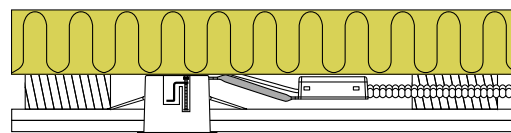

Luna Combi install - Uden lyskilde

Produktbeskrivelse:

- Luna Combi install er en kipbar downlight med bagmonteret lyskilde, godkendt til direkte indbygning i isolering og brændbart materiale.
- Velegnet til akustik lofter.
- Luna fastgøres vha. skruer og/eller fjedre. Med skruemonteringen er det muligt at gribe over 50 mm godstykke.
- Grundet 3 fjeder positioner er det muligt at montere denne downlight i næsten alle tænkelige konstruktioner.
- Indbygningshøjden er på kun 63 mm.
- Skrueløs kabelafastning og ledningsmontering i terminalboks, sikrer en hurtig og smidig montering med minimal brug af værktøj.
- Det er muligt at montere med kabel eller 16 mm flexrør.