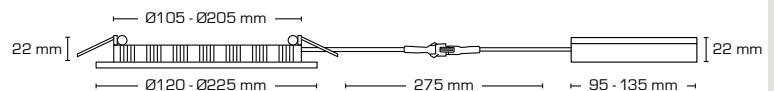

Alisia Elite - 3000K & 4000K

Produktbeskrivelse:

- Alisia Elite er en innovativ, elegant flimmerfri LED downlight med et højt lysudbytte og høj farvegengivelse, som er godkendt til direkte indbygning i isolering og brændbart materiale.
- Velegnet til akustiklofter.
- LED-driveren kan nemt adskilles fra armaturet, hvilket kan være en fordel i forbindelse med malerarbejde.
- Det er muligt at montere med kabel eller 16 mm flexrør.
- Armaturet findes i en 6W, 12W og 18W udgave.

Flimmerfri!

Tekniske data:	
Huldiameter:	Ø105mm/155 mm/205 mm
Udvendig diameter:	Ø120 mm/170 mm/225 mm
Højde:	22 mm
Spænding:	200-240VAC 50 Hz
Systemeffekt:	6W/12W/18W
Lysintensitet:	385lm - 1350lm
Dæmpbar:	Ja, bagkant (se dæmpningsoversigt)
Farvegengivelse:	Ra>90
Spredningsvinkel:	110°
SDCM:	<3
IK-klasse:	IK06
Beskyttelse:	Klasse II, SELV, IP44 Egnet for installation i område 1 og 2 (vandret)
Materiale:	Plast/aluminium
Videresløjning:	Ja (3G1,5 mm²)
Godkendelser:	LVD, EMC, RoHS, CE
Garanti:	2 års systemgaranti

Varenr.:	EAN nr.:	Lumen:	Kelvin:	Wattage:	Udvendig mål:	Farve:	Energiklasse:
10241	5713080102414	385 lumen	3000K	6W	Ø120 mm	Mat hvid	G A G
10245	5713080102452	395 lumen	4000K	6W	Ø120 mm	Mat hvid	G A G
10242	5713080102421	920 lumen	3000K	12W	Ø170 mm	Mat hvid	G A G
10243	5713080102438	1280 lumen	3000K	18W	Ø225 mm	Mat hvid	G A G
10246	5713080102469	960 lumen	4000K	12W	Ø170 mm	Mat hvid	F A G
10247	5713080102476	1350 lumen	4000K	18W	Ø225 mm	Mat hvid	G A G