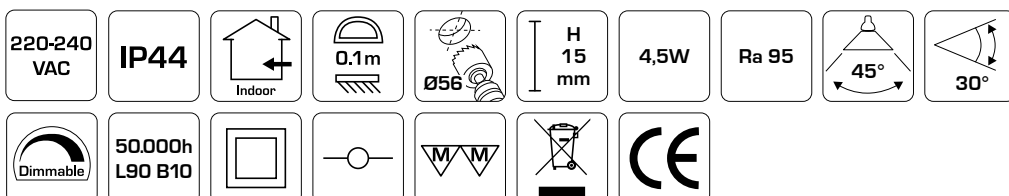

Tekniske data:

Huldiameter:	Ø56 mm
Udvendig mål:	Ø65 mm
Højde:	15 mm
Spænding:	220-240VAC 50Hz
Effekt:	4,5W
Lysintensitet:	280lm/305lm/330lm
Dæmpbar:	Ja, bagkant (se dæmpningsoversigt)
Farvegengivelse:	Ra95
Spredningsvinkel:	45°
Kipvinkel:	30°
SDCM:	<2
Beskyttelse:	Klasse II, SELV, IP44 Egnet for installation i område 1 og 2 (vandret)
Materiale:	Plast/aluminium
Videresløjfning:	Ja (3G1,5 mm²)
Godkendelser:	LVD, EMC, RoHS, CE
Garanti:	2 års systemgaranti

Varenr.:	EAN nr.:	Udvendig mål:	Lumen:	Kelvin:	Farve:	Energiklasse:
10161	5713080101615	Ø65 mm	280 lumen	2700K	Mat hvid	G A G
10162	5713080101622	Ø65 mm	280 lumen	2700K	Børstet aluminium	G A G
10163	5713080101639	Ø65 mm	305 lumen	3000K	Mat hvid	G A G
10164	5713080101646	Ø65 mm	305 lumen	3000K	Børstet aluminium	G A G
10165	5713080101653	Ø65 mm	330 lumen	4000K	Mat hvid	G A G