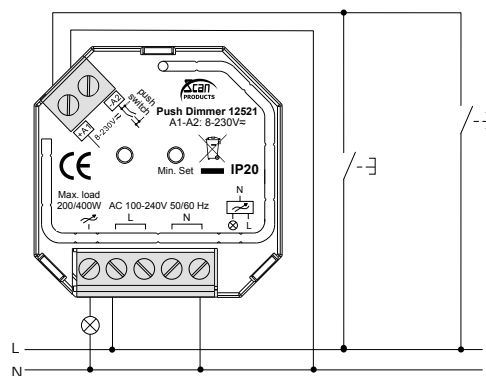

Ledningsdiagram