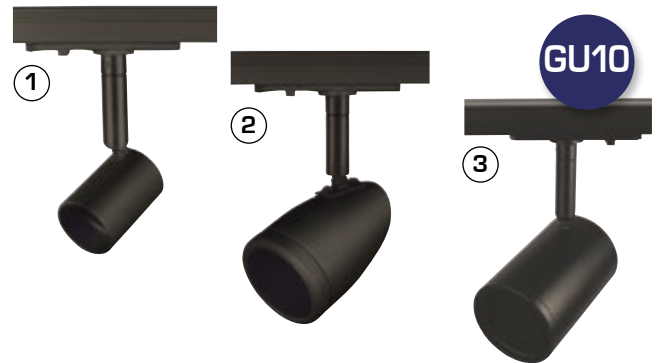

Mita 1F skinnespot uden lyskilde - Sort

Produktbeskrivelse:

- Mita 1F skinnespots er udført i et stilrent og tidsløst design, som bl.a. kan anvendes i hjemmet.
- Mita 1F skinnespots, leveres med og uden afskærmning, samt med en universaladapter, som passer til de gængse 1F skinnesystemer.
- Mita 1F skinnespots findes også i hvid.

Se vores lyskilder på side 56-57

Tekniske data:

Mål:
1: Længde 50 mm/Ø34 mm
2: Længde 90 mm/Ø53 mm
3: Længde 85 mm/Ø55 mm

Spænding: 220-240VAC 50 Hz

Godkendt lyskilde: Max. 6W LED

Fatning: GU10

Kipvinkel: 90°

Rotering: 350°

Adapter: 1-fase universaladapter

Beskyttelse: Klasse I

Materiale: Aluminium/Plast

Godkendelser: LVD, RoHS, CE

Garanti: 2 års systemgaranti