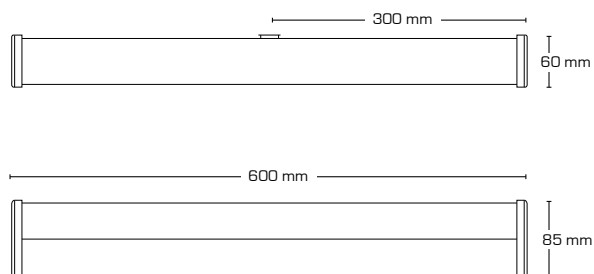

Tekniske data:

Størrelse:	600 x 85 x 60 mm
Spænding:	220-240VAC 50 Hz
Systemeffekt:	20W
Lysintensitet:	1400lm/ 1550lm
Dæmpbar:	Nej
Farvegengivelse:	Ra>96
Spredningsvinkel:	170°
LED:	Integreret LED - kan udskiftes
SDCM:	<3
IK-klasse:	IK08
Beskyttelse:	Klasse I, SELV, IP44
Materiale:	Pulverlakeret stål, polycarbonat
Godkendelser:	LVD, EMC, RoHS, CE
Garanti:	5 års systemgaranti