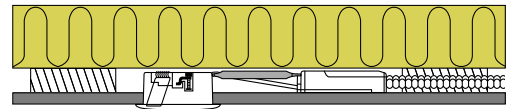

Tekniske data:

Huldiameter:	Ø75 mm
Udvendig mål:	Ø88 mm
Højde:	33 mm
Spænding:	220-240VAC 50 Hz
Systemeffekt:	6,2W
Lysintensitet:	350lm
Dæmpbar:	Ja, bagkant (se dæmpningsoversigt)
Farvegengivelse:	Ra95
Spredningsvinkel:	42°
Kipvinkel:	36°
SDCM:	<2
Beskyttelse:	Klasse II, SELV, IP44 Egnet for installation i område 1 og 2 (vandret)
Materiale:	Plast/aluminium
Videresløjning:	Ja (3G1,5 mm ²)
Godkendelser:	LVD, EMC, RoHS, CE
Garanti:	5 års systemgaranti

Produktbeskrivelse:

- Luna er en innovativ, flimmerfri LED downlight, som er godkendt til direkte indbygning i isolering og brændbart materiale.
- Grundet montage vha. skruer og/eller fjedre, sikres et perfekt resultat – hver gang!
- Velegnet til akustiklofter.
- Indbygningshøjden på kun 33 mm gør det muligt, at montere Luna de fleste steder.
- Den udskiftelige LED lyskilde gør installationen fleksibel og fremtidssikret – eksempelvis ved ønske om anden farvetemperatur.
- Det er muligt at montere med kabel eller 16 mm flexrør.

Tekniske data:

Huldiameter:	Ø75 mm
Udvendig mål:	Ø88 mm
Højde:	33 mm
Spænding:	220-240VAC 50 Hz
Systemeffekt:	6,2W
Lysintensitet:	370lm
Dæmpbar:	Ja, bagkant (se dæmpningsoversigt)
Farvegengivelse:	Ra95
Spredningsvinkel:	42°
Kipvinkel:	36°
SDCM:	<2
Beskyttelse:	Klasse II, SELV, IP44 Egnet for installation i område 1 og 2 (vandret)
Materiale:	Plast/ aluminium
Videresløjning:	Ja (3G1,5 mm ²)
Godkendelser:	LVD, EMC, RoHS, CE
Garanti:	5 års systemgaranti

Luna LP - 4000K

Produktbeskrivelse:

- Luna er en innovativ, flimmerfri LED downlight, som er godkendt til direkte indbygning i isolering og brændbart materiale.
- Grundet montage vha. skruer og/eller fjedre, sikres et perfekt resultat – hver gang!
- Velegnet til akustiklofter.
- Indbygningshøjden på kun 33 mm gør det muligt, at montere Luna de fleste steder.
- Den udskiftelige LED lyskilde gør installationen fleksibel og fremtidssikret – eksempelvis ved ønske om anden farvetemperatur.
- Det er muligt at montere med kabel eller 16 mm flexrør.