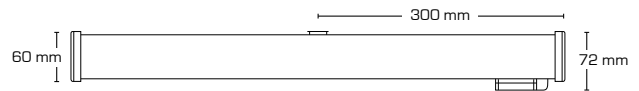

Varenr.:	EAN nr.:	Beskrivelse:	Udvendig mål:	Farve:	Energiklasse:
12201	5713080122016	3000K med stikkontakt 16A	600 x 112 x 72 mm	Hvid	
12202	5713080122023	3000K uden stikkontakt	600 x 112 x 60 mm	Hvid	
12205	5713080122054	4000K med stikkontakt 16A	600 x 112 x 72 mm	Hvid	
12206	5713080122061	4000K uden stikkontakt	600 x 112 x 60 mm	Hvid	
12431	5713080124317	3000K LED indsats			
12432	5713080124324	4000K LED indsats			
12433	5713080124331	Skærm