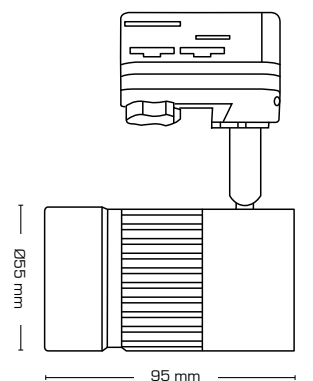

Produktbeskrivelse:

- Esma er en dæmpbar 3F skinnespot, som er udført i et stilrent og tidsløst design.
- Kan bl.a. anvendes i retail-/butiksmiljøer, hvor man ønsker gode lysegenskaber med en høj farvegengivelse.
- Esma leveres i 8W, 15W og 35W med en universaladapter som passer til de gængse 3F skinnesystemer bl.a. Global.
- Kan på forespørgsel leveres med 24° og 60° spredningsvinkel.