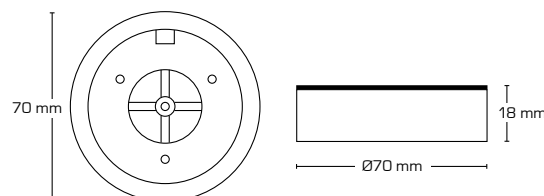

Tekniske data:

Huldiameter:	Ø56 mm
Udvendig mål:	Ø70 mm
Højde:	12 mm
Strøm:	350 mA
Effekt:	3,2W
Lysintensitet:	250lm/270lm/290lm
Dæmpbar:	Ja, bagkant (se dæmpningsoversigt)
Farvegengivelse:	Ra95
Spredningsvinkel:	42°
SDCM:	<2
Beskyttelse:	Klasse III, IP44 Egnet for installation i område 1 og 2 (vandret)
Materiale:	Aluminium
Godkendelser:	LVD, EMC, RoHS, CE
Garanti:	2 års systemgaranti