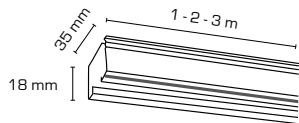

Mita 1F skinnesystem Hvid

Produktbeskrivelse:

- Mita 1F skinnesystem er et enkelt og stilrent skinnesystem med skinner og tilbehør.
- Mita 1F skinnesystem leveres i 1, 2, og 3 meter.
- Mita 1F skinnesystem findes også i sort.

Tekniske data:

Spænding:	220-240VAC 50 Hz
Beskyttelse:	Klasse I, IP20
Godkendelser:	CE
Garanti:	2 års systemgaranti