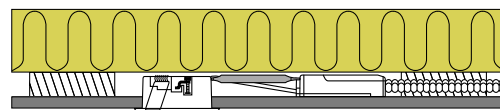

Symbolforklaring

Dæmpningsoversigt

Luna LP

Flimmerfri!

*Elegant!
- også ved kipning*

Den skrå kant på driveren sikrer nemmere montage

SDCM <2

**Højde
33 mm**

Produktbeskrivelse:

- Luna er en innovativ, flimmerfri LED downlight, som er godkendt til direkte indbygning i isolering og brændbart materiale.
- Grundet montage vha. skruer og/eller fjedre, sikres et perfekt resultat – hver gang!
- Velegnet til akustiklofter.
- Indbygningshøjden på kun 33 mm gør det muligt, at montere Luna de fleste steder.
- Den udskiftelige LED lyskilde gør installationen fleksibel og fremtidssikret – eksempelvis ved ønske om anden farvetemperatur.
- Det er muligt at montere med kabel eller 16 mm flexrør.

Tekniske data:

Huldiameter:	Ø75 mm
Udvendig mål:	Ø88 mm
Højde:	33 mm
Spænding:	220-240VAC 50 Hz
Systemeffekt:	6,2W
Lysintensitet:	350lm
Dæmpbar:	Ja, bagkant (se dæmpningsoversigt)
Farvegengivelse:	Ra95
Spredningsvinkel:	42°
Kipvinkel:	36°
SDCM:	<2
Beskyttelse:	Klasse II, SELV, IP44 Egnet for installation i område 1 og 2 (vandret)
Materiale:	Plast/aluminium
Videresløjning:	Ja (3G1,5 mm ²)
Godkendelser:	LVD, EMC, RoHS, CE
Garanti:	5 års systemgaranti