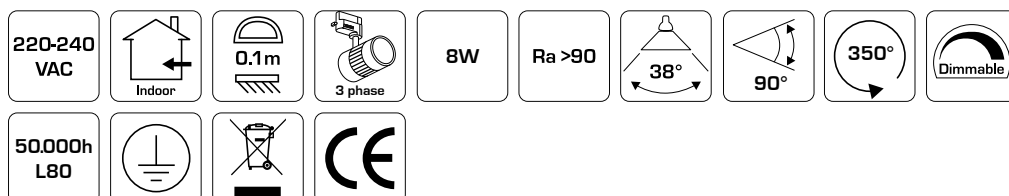

Tekniske data:

Mål: 159 x 95 x Ø55 mm

Spænding: 220-240VAC 50 Hz

Systemeffekt: 8W

Dæmpbar: Ja

Farvegengivelse: Ra>90

Spredningsvinkel: 38°

Kipvinkel: 90°

SDCM: <3

Rotering: 350°

Fatning: 3-fase universaladapter

Beskyttelse: Klasse I

Materiale: Aluminium/Plast

Godkendelser: LVD, EMC, RoHS, CE

Garanti: 2 års systemgaranti

Varenr.:	EAN nr.:	Lumen:	Kelvin:	Wattage:	Farve:	Energiklasse:
14501	5713080145015	525 lumen	3000K	8W	Mat hvid	
14502	5713080145022	525 lumen	3000K	8W	Mat sort	
14504	5713080145046	550 Lumen	4000K	8W	Mat hvid	
14505	5713080145053	550 Lumen	4000K	8W	Mat sort