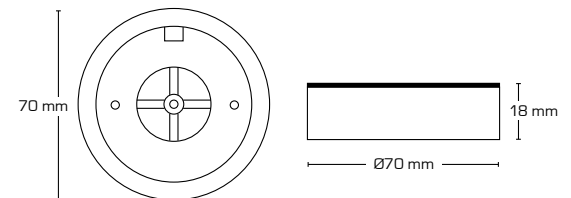

Inkl. 3m ledning

Se vores drivere på side 61

Tekniske data:	
Huldiameter:	Ø56-62 mm
Udvendig mål:	Ø70 mm
Højde:	12 mm
Strøm:	350 mA
Effekt:	3,2W
Lysintensitet:	300lm/315lm
Dæmpbar:	Ja, bagkant (se dæmpningsoversigt)
Farvegengivelse:	Ra>90
Spredningsvinkel:	90°
SDCM:	<3
Beskyttelse:	Klasse III, IP44 Egnet for installation i område 1 og 2 (vandret)
Materiale:	Aluminium
Godkendelser:	LVD, EMC, RoHS, CE
Garanti:	2 års systemgaranti