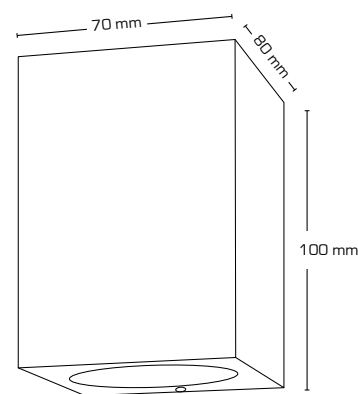

Produktbeskrivelse:

- Lara er en enkel og stilren væglampe, som er nedadlysende.
- Lara kan anvendes både inden- og udendørs i boligen, erhverv, boligforeninger, hoteller m.m.
- Armaturet er udført i trykstøbt aluminium og leveres i farverne antracitgrå og sort, og er forberedt for videresløjfning med 3G1,5 mm².
- Leveres inkl. afstandsstykker, som kan anvendes ved synlig installation.

Se vores lyskilder på side 56-57

Tekniske data:

Størrelse:	70 x 80 x 100 mm
Spænding:	220-240VAC 50 Hz
Godkendt lyskilde:	Max. 5W LED Max. 20W halogen m/alu reflektor (max. lyskildehøjde 60 mm)
Fatning:	GU10
Beskyttelse:	Klasse I, IP54
Materiale:	Pulverlakeret aluminium
Videresløjfning:	Ja (3G1,5 mm²)
Godkendelser:	LVD, RoHS, CE
Garanti:	2 års systemgaranti

Varenr.:	EAN nr.:	Beskrivelse:	Farve:
13004	5713080130042	Inden- og udendørs væglampe	Antracitgrå
13005	5713080130059	Inden- og udendørs væglampe	Sort