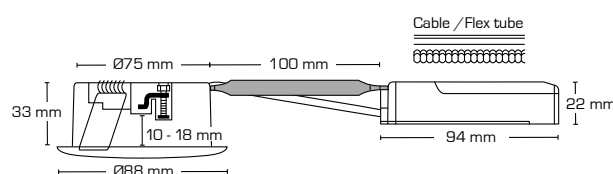

Luna LP udendørs - 2700K, 3000K & 4000K

Produktbeskrivelse:

- Luna er en innovativ, flimmerfri LED downlight, som er godkendt til direkte indbygning i isolering og brændbart materiale.
- Fronten er udført i rustfrit syrefast stål AISI 316.
- Grundet montage vha. skruer og/eller fjedre, sikres et perfekt resultat – hver gang!
- Indbygningshøjden på kun 33 mm gør det muligt, at montere Luna de fleste steder.
- Den udskiftelige LED lyskilde gør installationen fleksibel og fremtidssikret – eksempelvis ved ønske om anden farvetemperatur.
- Det er muligt at montere med kabel eller 16 mm flexrør.