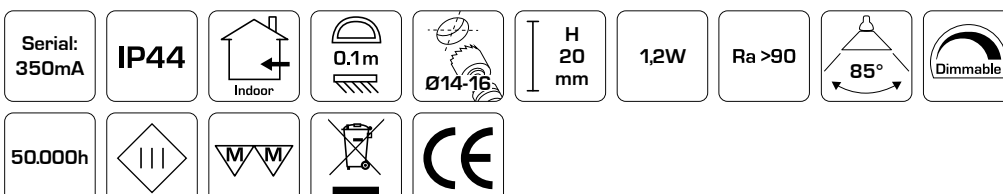

Lia 2700K & 3000K

Produktbeskrivelse:

- Lia er en stilren LED microdownlight, som er godkendt til direkte indbygning i isolering og brændbart materiale.
- Ideel for montering i vindueslysninger, skabe og som dekora-tionsbelysning.
- Forberedt til montering i 16 mm flexrør.
- Leveres inkl. 3 meter ledning.

Tekniske data:

Huldiameter:	1-2: Ø14-16 mm / 3: Ø16 mm
Udvendig mål:	Ø30 mm
Højde:	20 mm
Strøm:	350 mA
Effekt:	1,2W
Lysintensitet:	65lm/70lm
Dæmpbar:	Ja, bagkant (se dæmpningsoversigt)
Farvegengivelse:	Ra>90
Spredningsvinkel:	85°
SDCM:	<3
Beskyttelse:	Klasse III, IP44 Egnet for installation i område 1 og 2 (vandret)
Materiale:	Aluminium
Godkendelser:	LVD, EMC, RoHS, CE
Garanti:	2 års systemgaranti

Varenr.:	EAN nr.:	Udvendig mål:	Frontdesign:	Kelvin:	Farve:	Energiklasse:
12021	5713080120210	Ø30 mm	Rund	2700K	Mat hvid	
12024	5713080120241	Ø30 mm	Rund	3000K	Mat hvid