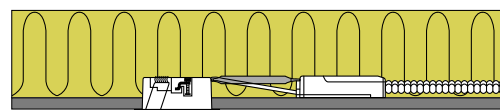

Symbolforklaring

Dæmpningsoversigt

Luna LP

Flimmerfri!

*Elegant!
- også ved kipning*

Den skrå kant på driveren sikrer nemmere montage

SDCM <2

**Højde
33 mm**

Produktbeskrivelse:

- Luna er en innovativ, flimmerfri LED downlight, som er godkendt til direkte indbygning i isolering og brændbart materiale.
- Grundet montage vha. skruer og/eller fjedre, sikres et perfekt resultat – hver gang!
- Velegnet til akustiklofter.
- Indbygningshøjden på kun 33 mm gør det muligt, at montere Luna de fleste steder.
- Den udskiftelige LED lyskilde gør installationen fleksibel og fremtidssikret – eksempelvis ved ønske om anden farvetemperatur.
- Det er muligt at montere med kabel eller 16 mm flexrør.

Tekniske data:

Huldiameter:	Ø75 mm
Udvendig mål:	Ø88 mm
Højde:	33 mm
Spænding:	220-240VAC 50 Hz
Systemeffekt:	6,2W
Lysintensitet:	350lm
Dæmpbar:	Ja, bagkant (se dæmpningsoversigt)
Farvegengivelse:	Ra95
Spredningsvinkel:	42°
Kipvinkel:	36°
SDCM:	<2
Beskyttelse:	Klasse II, SELV, IP44 Egnet for installation i område 1 og 2 (vandret)
Materiale:	Plast/aluminium
Videresløjning:	Ja (3G1,5 mm ²)
Godkendelser:	LVD, EMC, RoHS, CE
Garanti:	5 års systemgaranti