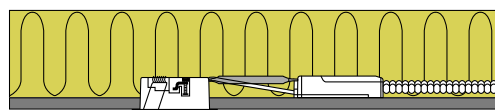

Produktbeskrivelse:

- Luna er en innovativ, flimmerfri LED downlight, som er godkendt til direkte indbygning i isolering og brændbart materiale.
- Grundet montage vha. skruer og/eller fjedre, sikres et perfekt resultat – hver gang!
- Velegnet til akustiklofter.
- Indbygningshøjden på kun 33 mm gør det muligt, at montere Luna de fleste steder.
- Den udskiftelige LED lyskilde gør installationen fleksibel og fremtidssikret – eksempelvis ved ønske om anden farvetemperatur.
- Det er muligt at montere med kabel eller 16 mm flexrør.

Tekniske data:

Huldiameter:	Ø75 mm
Udvendig mål:	Ø88 mm
Højde:	33 mm
Spænding:	220-240VAC 50 Hz
Systemeffekt:	6,2W
Lysintensitet:	350lm
Dæmpbar:	Ja, bagkant (se dæmpningsoversigt)
Farvegengivelse:	Ra95
Spredningsvinkel:	42°
Kipvinkel:	36°
SDCM:	<2
Beskyttelse:	Klasse II, SELV, IP44 Egnet for installation i område 1 og 2 (vandret)
Materiale:	Plast/aluminium
Videresløjning:	Ja (3G1,5 mm ²)
Godkendelser:	LVD, EMC, RoHS, CE
Garanti:	5 års systemgaranti