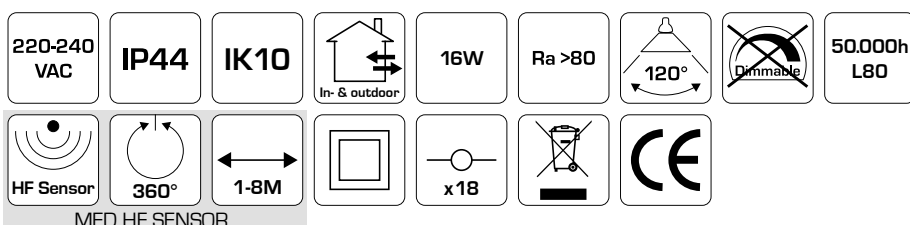

Clara med HF sensor

Produktbeskrivelse:

- Clara er et LED armatur med HF-sensor, til loft- og vægmontering.
- Godkendt til fælles adgangsveje.
- Clara har en IK klasse på 10 og er et ideelt armatur til montering i depotrum, bryggers, værksteder, opgange m.m.
- Clara har en skjult HF sensor og kan justeres mht. lux, afstand og tidsforsinkelse.
- Der kan tilsluttes flere Clara armaturer (som master/slave) med HF sensor, hvor alle tænder når HF sensoren aktiveres i et masterarmatur.
- Afstandsstykker kan tilkøbes, som kan anvendes ved synlig installation.

HF sensor med slave funktion!

Flimmerfri!

Afstandsstykker, 15 stk. i pose.
(3 stk. pr. armatur). Varenr.: 12419

HF sensor:

Tidsområde:	10 sek. +/-3 sek. til 12 min +/-1 min
Rækkevidde:	1 - 8 m
Detekteringsområde:	360°
Luxområde:	<3 - 2000 LUX

Tekniske data:	
Udvendig mål:	Ø300 mm
Højde:	112 mm
Spænding:	220-240VAC 50 Hz
Systemeffekt:	16W
Lysintensitet:	1200lm/1350lm
Dæmpbar:	Nej
Farvegengivelse:	Ra>80
Spredningsvinkel:	120°
IK-klasse:	IK10
Beskyttelse:	Klasse II, IP44
Materiale:	PC Plast (UV-resistent)
Videresløjfning:	Ja
Godkendelser:	LVD, EMC, RoHS, CE Godkendt til fælles adgangsveje
Garanti:	2 års systemgaranti

Varenr.:	EAN nr.:	Beskrivelse:	Lumen:	Kelvin:	Farve:	Energiklasse:
11301	5713080113014	Med HF sensor	1200 lumen	3000K	Hvid	
11303	5713080113038	Med HF sensor	1350 lumen	4000K	Hvid	
12419	5713080124195	Afstandsstykker (15 stk.)			Hvid	
12418	5713080124188	Skærm			Hvid