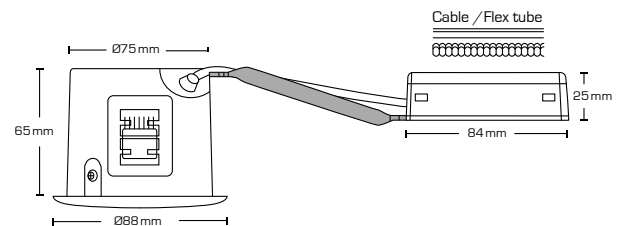

Alda Utan ljuskälla

Produktbeskrivning:

- Alda är en klassisk ställbar downlight, som är godkänd till montering direkt i isolering och brännbart material.
- Skruvlös kabelavlastning och ledningsmontering i terminalbox, säkrar en snabb och smidig montering med minimalt användande av verktyg.
- Möjlighet för 2 fjäderpositioner – beroende på takkonstruktionen.
- Inbyggnadshöjd på endast 65 mm, säkrar många användningsmöjligheter.
- Det är möjlighet för montering med kabel eller 16 mm flexrör.

no safebox GU10