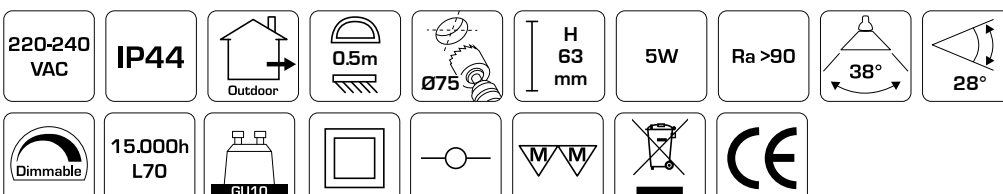

Art nr.:	EAN nr.:	ENR:	Utvändigt mått:	Beskrivning:	Kelvin:	Färg:	Energiklass:
10081	5713080100816	74 684 46	Ø88 mm	Rund	2700K	Vit	G A+ G
10082	5713080100823	74 684 47	Ø88 mm	Rund	2700K	Borstat stål	G A+ G
10083	5713080100830	74 684 48	Ø88 mm	Rund	2700K	Svart	G A+ G
10091	5713080100915	74 684 49	Ø88 mm	Rund	3000K	Vit	G A+ G
10092	5713080100922	74 684 51	Ø88 mm	Rund	3000K	Borstat stål	G A+ G
10093	5713080100939	74 684 52	Ø88 mm	Rund	3000K	Svart	G A+ G
10097	5713080100977	74 747 79	Ø88 mm	Rund	4000K	Vit	F A+ G
10098	5713080100984	74 747 80	Ø88 mm	Rund	4000K	Borstat stål	F A+ G
10099	5713080100991	74 747 81	Ø88 mm	Rund	4000K	Svart	F A+ G