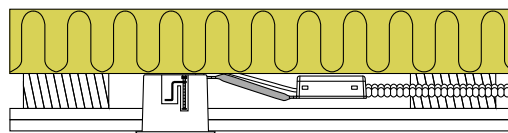

Teknisk data:

Håldiameter:	Ø75 mm
Utvändiga mått:	Ø88 mm
Höjd:	63 mm
Spänning:	220-240VAC 50 Hz
Systemeffekt:	5W
Ljusintensitet:	370lm/385lm/410lm
Dimbar:	Ja, bakkant (se dimmerlista)
Färgåtergivning:	Ra>90
Spridningsvinkel:	38°
Ställbarhet:	28°
Socket:	GU10
Skydd:	Klass II, IP44
Material:	Plast/aluminium
Vidarekoppling:	Ja (3G1,5 mm²)
Godkännanden:	LVD, EMC, RoHS, CE
Garanti:	2 års systemgaranti