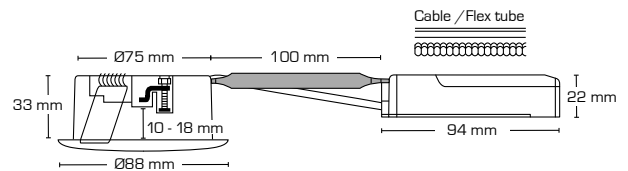

Teknisk data:

Håldiameter:	Ø75 mm
Utvändigt mått:	Ø88 mm
Höjd:	33 mm
Spänning:	220-240VAC 50 Hz
Systemeffekt:	6,2W
Ljusintensitet:	350lm/370lm/390lm
Dimbar:	Ja, bakkant (se dimmerlista)
Färgåtergivning:	Ra95
Spridningsvinkel:	42°
Ställbarhet:	36°
SDCM:	<2
Skydd:	Klass II, SELV, IP65
Material:	Plast/rostfritt syrafast stål AISI 316
Vidarekoppling:	Ja (3G1,5 mm ²)
Godkännanden:	LVD, EMC, RoHS, CE
Garanti:	5 års systemgaranti