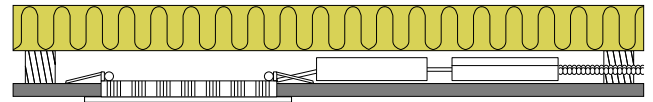

IP44

Flimmerfri!