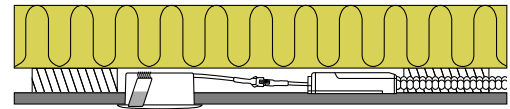

Luna LP Elite - 2700K & 3000K

Produktbeskrivning:

- Luna LP Elite är en innovativ, elegant och flimmerfri LED downlight med högt ljusutbyte och hög färgåtergivning. Godkänd till installation direkt i isolering och brännbart material.
- Lämplig för akustiktak.
- Inbyggnadshöjden på endast 33 mm gör det möjligt, att montera Luna LP Elite på de flesta ställen.
- Drivdonet kan enkelt skiljas från armaturen, vilket kan vara till en fördel vid målararbete.
- Det är möjligt för montering med kabel eller 16 mm flexrör.

Flimmerfri!

Teknisk data:

Håldiameter:	Ø75 mm
Utvändiga mått:	Ø88 mm
Höjd:	33 mm
Spänning:	220-240VAC 50 Hz
Systemeffekt:	5,4W
Ljusintensitet:	360lm/380lm
Dimbar:	Ja, bakkant (se dimmerlista)
Färgåtergivning:	Ra>90
Spridningsvinkel:	42°
Ställbarhet:	20°
SDCM:	<3
Skydd:	Klass II, SELV, IP44
Material:	Plast/aluminium
Vidarekoppling:	Ja (3G1,5 mm²)
Godkännanden:	LVD, EMC, RoHS, CE
Garanti:	2 års systemgaranti

Art.nr.:	EAN nr.:	ENR:	Utvändiga mått:	Lumen:	Kelvin:	Färg:	Energiklass:
10131	5713080101318	74 744 37	Ø88 mm	360 lumen	2700K	Matt vit	
10134	5713080101349	74 744 38	Ø88 mm	380 lumen	3000K	Matt vit