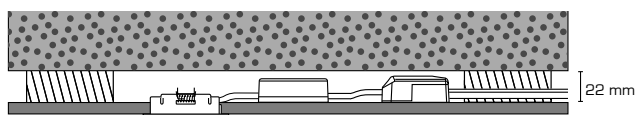

Teknisk data:

Håldiameter:	Ø56 mm
Utvändigt mått:	Ø65 mm
Höjd:	15 mm
Spänning:	220-240VAC 50Hz
Effekt:	4,5W
Ljusintensitet:	280lm/305lm/330lm
Dimbar:	Ja, bakkant (se dimmerlista)
Färgåtergivning:	Ra95
Spridningsvinkel:	45°
Ställbarhet:	30°
SDCM:	<2
Skydd:	Klass II, SELV, IP44
Material:	Plast/aluminium
Vidarekoppling:	Ja (3G1,5 mm²)
Godkännanden:	LVD, EMC, RoHS, CE
Garanti:	2 års systemgaranti