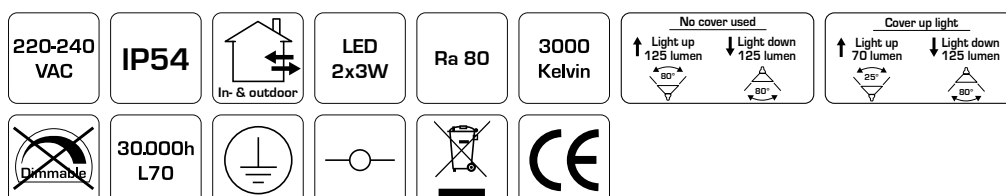

Art.nr.:	EAN nr.:	ENR:	Beskrivning:	Watt:	Färg:	Energiklass:
13001	5713080130011	77 034 26	Inom- och utomhus väggglampa	2x3W	Antracitgrå	
13002	5713080130028	77 034 27	Inom- och utomhus väggglampa	2x3W	Svart