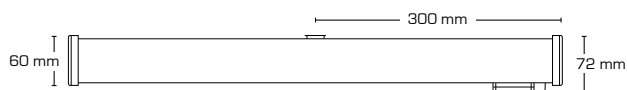

Flimmerfri!

Ra>96

IP44

Change
LED
able5
Year
warranty

Teknisk data:

Dimensioner:	600 x 112 x 72 mm (m/uttag & PIR)
Spänning:	220-240VAC 50 Hz
Systemeffekt:	20W
Ljusintensitet:	1530lm
Dimbar:	Nej
Färgåtergivning:	Ra>96
Spridningsvinkel:	170°
LED:	Integrerad LED - utbytbar
SDCM:	<3
IK-klass:	IK08
Skydd:	Klass I, SELV, IP44
Material:	Pulverlakerat stål, polykarbonat
Godkännanden:	LVD, EMC, RoHS, CE
Garanti:	5 års systemgaranti