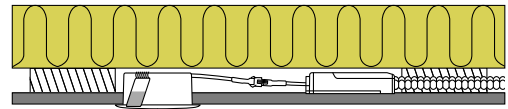

Teknisk data:	
Håldiameter:	Ø82-86 mm
Utvändiga mått:	Ø95 mm
Höjd:	33 mm
Spänning:	220-240VAC 50 Hz
Systemeffekt:	5,4W
Ljusintensitet:	400lm/440lm/480lm
Dimbar:	Ja, bakkant (se dimmerlista)
Färgåtergivning:	Ra>90
Spridningsvinkel:	38°
Ställbarhet:	20°
SDCM:	<3
Skydd:	Klass II, SELV, IP44
Material:	Plast/aluminium
Vidarekoppling:	Ja (3G1,5 mm²)
Godkännanden:	LVD, EMC, RoHS, CE
Garanti:	2 års systemgaranti

Art.nr.:	EAN nr:	ENR:	Utvändiga mått:	Lumen:	Kelvin:	Färg:	Energiklass:
10301	5713080103015	74 741 97	Ø95 mm	400 lumen	2700K	Matt vit	G A G
10304	5713080103046	74 741 98	Ø95 mm	440 lumen	3000K	Matt vit	F A G
10307	5713080103077	74 753 19	Ø95 mm	480 lumen	4000K	Matt vit	F A G