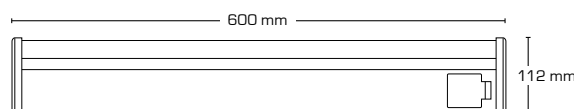

Flimmerfri!

Ra>96

IP44

Change
LED
able5
Year
warranty

Teknisk data:

Dimensioner:	600 x 112 x 72 mm (m/uttag & PIR)
Spänning:	220-240VAC 50 Hz
Systemeffekt:	20W
Ljusintensitet:	1530lm
Dimbar:	Nej
Färgåtergivning:	Ra>96
Spridningsvinkel:	170°
LED:	Integrerad LED - utbytbar
SDCM:	<3
IK-klass:	IK08
Skydd:	Klass I, SELV, IP44
Material:	Pulverlakerat stål, polykarbonat
Godkännanden:	LVD, EMC, RoHS, CE
Garanti:	5 års systemgaranti