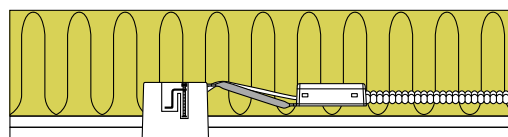

Luna Quick install - 3000K

Produktbeskrivning:

- Luna är en ställbar, flimmerfri downlight, med bakmonterad ljuskälla, godkänd till montering direkt i isolering och brännbart material.
- Skruvlös kabelavlastning og ledningsmontering i terminalbox, säkrar en snabb och smidig montering med minimalt användande av verktyg.
- Luna monteras med hjälp av skruvar och är också lämplig för akustiktak.
- Inbyggnadshöjd på endast 63 mm, säkrar många användningsmöjligheter.
- Levereras inkl. dimbar 5W GU10 LED ljuskälla.
- Det är möjligt för montering med kabel eller 16 mm flexrör.