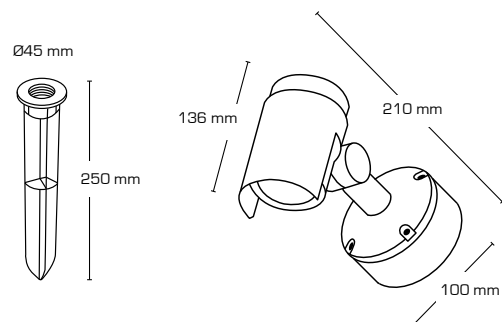

Teknisk data:	
Storlek:	136 x 210 x 100 mm
Spänning:	220-240VAC 50 Hz
Systemeffekt:	15W
Ljusintensitet:	1090lm
Dimbar:	Nej
Färgåtergivning:	Ra>80
Spridningsvinkel:	46°
Skydd:	Klass I, IP54
Material:	Pulverlakerad aluminium
Vidarekoppling:	Ja (3G1,5 mm²)
Godkännanden:	LVD, EMC, RoHS, CE
Garanti:	2 års systemgaranti