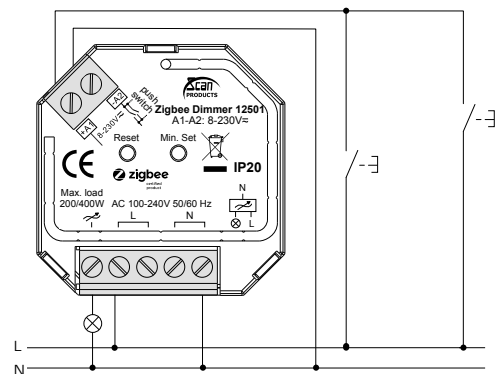

Kopplingschema

*Vi rekommenderar att du utför en snabb testinstallation med den önskade Gateway på grund av olika mjukvaru- och hårdvaruversioner. Detta för att säkerställa 100% kompatibilitet.

Art.nr.:	EAN nr.:	ENR:
12501	5713080125017	13 607 73
12437	5713080124379	13 607 72
Monteringsfäste för DIN-skena		