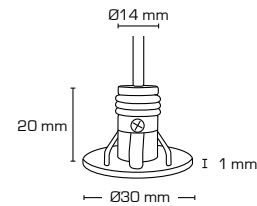

Lia 2700K & 3000K

Produktbeskrivning:

- Lia är en LED-microdownlight, som är godkänd till montering direkt i isolering och brännbart material.
- Idealisk för montering i fönsterbelysning, skåp och som dekorativ belysning.
- Förberedd till montering i 16mm flexrör.
- Levereras inkl. 3 meter ledning.