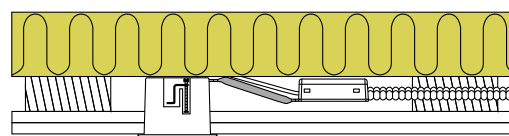

Teknisk data:

Håldiameter:	Ø75 mm
Utvändiga mått:	Ø88 mm eller 88 x 88 mm
Höjd:	63 mm
Spänning:	220-240VAC 50 Hz
Godkänd ljuskälla:	Max. 6W LED (maxhöjd ljuskälla 56 mm)
Ställbarhet:	28°
Socket:	GU10
Skydd:	Klass II, IP44
Material:	Plast/aluminium
Vidarekoppling:	Ja (3G1,5 mm²)
Godkännanden:	LVD, RoHS, CE
Garanti:	2 års systemgaranti