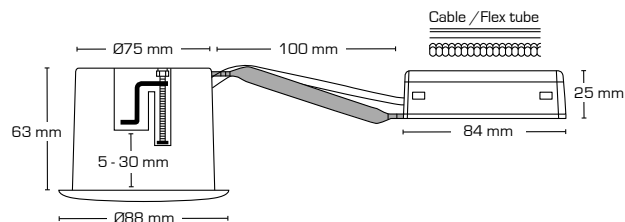

Teknisk data:

Håldiameter:	Ø75 mm
Utvändiga mått:	Ø88 mm eller 88 x 88 mm
Höjd:	33 mm
Spänning:	220-240VAC 50 Hz
Systemeffekt:	6,2W
Ljusintensitet:	350lm
Dimbar:	Ja, bakkant (se dimmerlista)
Färgåtergivning:	Ra95
Spridningsvinkel:	42°
Ställbarhet:	36°
SDCM:	<2
Skydd:	Klass II, SELV, IP44
Material:	Plast/aluminium
Vidarekoppling:	Ja (3G1,5 mm ²)
Godkännanden:	LVD, EMC, RoHS, CE
Garanti:	5 års systemgaranti

Teknisk data:

Håldiameter:	Ø75 mm
Utvändiga mått:	Ø88 mm eller 88 x 88 mm
Höjd:	33 mm
Spänning:	220-240VAC 50 Hz
Systemeffekt:	6,2W
Ljusintensitet:	390lm
Dimbar:	Ja, bakkant (se dimmerlista)
Färgåtergivning:	Ra95
Spridningsvinkel:	42°
Ställbarhet:	36°
SDCM:	<2
Skydd:	Klass II, SELV, IP44
Material:	Plast/aluminium
Vidarekoppling:	Ja (3G1,5 mm ²)
Godkännanden:	LVD, EMC, RoHS, CE
Garanti:	5 års systemgaranti

Teknisk data:

Håldiameter:	Ø75 mm
Utvändiga mått:	Ø88 mm eller 88 x 88 mm
Höjd:	63 mm
Spänning:	220-240VAC 50 Hz
Systemeffekt:	5W
Ljusintensitet:	410lm
Dimbar:	Ja, bakkant (se dimmerlista)
Färgåtergivning:	Ra>90
Spridningsvinkel:	38°
Ställbarhet:	28°
Sockel:	GU10
Skydd:	Klass II, IP44
Material:	Plast/aluminium
Vidarekoppling:	Ja (3G1,5 mm ²)
Godkännanden:	LVD, EMC, RoHS, CE
Garanti:	2 års systemgaranti

Teknisk data:

Håldiameter:	Ø75 mm
Utvändiga mått:	Ø88 mm
Höjd:	63 mm
Spänning:	220-240VAC 50 Hz
Systemeffekt:	5W
Ljusintensitet:	370lm/385lm/410lm
Dimbar:	Ja, bakkant (se dimmerlista)
Färgåtergivning:	Ra>90
Spridningsvinkel:	38°
Ställbarhet:	28°
Socket:	GU10
Skydd:	Klass II, IP44
Material:	Plast/aluminium
Vidarekoppling:	Ja (3G1,5 mm ²)
Godkännanden:	LVD, EMC, RoHS, CE
Garanti:	2 års systemgaranti