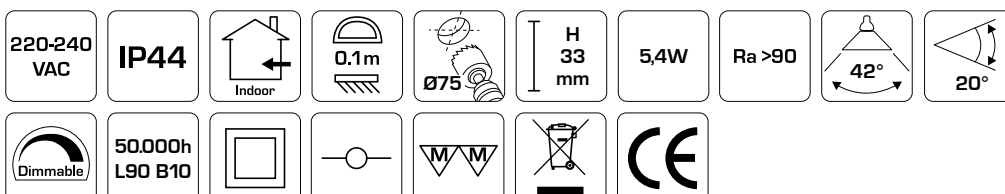

Art.nr.:	EAN nr.:	ENR:	Utvändiga mått:	Lumen:	Kelvin:	Färg:	Energiklass:
10131	5713080101318	74 744 37	Ø88 mm	360 lumen	2700K	Matt vit	
10134	5713080101349	74 744 38	Ø88 mm	380 lumen	3000K	Matt vit