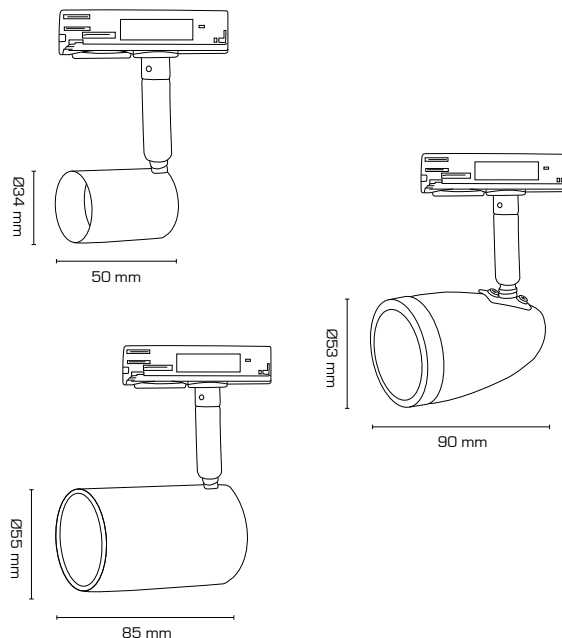

Teknisk data:

Mått: 1: Längd 50 mm/Ø34 mm
2: Längd 90 mm/Ø53 mm
3: Längd 85 mm/Ø55 mm

Spänning: 220-240VAC 50 Hz

Godkänd ljuskälla: Max. 6W LED

Sockel: GU10

Ställbarhet: 90°

Rotering: 350°

Infästning: 1-fas universaladapter

Skydd: Klass I

Material: Aluminium/Plast

Godkännanden: LVD, RoHS, CE

Garanti: 2 års systemgaranti

Art.nr.:	EAN nr.:	ENR:	Beskrivning:	Färg:	Nr.:
14001	5713080140010	74 025 71	Utan avskärmning	Vit	1
14004	5713080140041	74 025 72	Med avskärmning	Vit	2
14007	5713080140072	74 030 58	Rund avskärmning	Vit	3