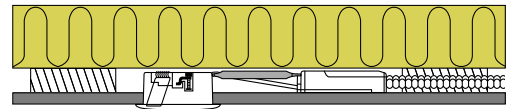

Produktbeskrivning:

- Luna är en innovativ, flimmerfri LED downlight, som är godkänd till montering direkt i isolering och brännbart material.
- Tack vare möjligheten att montera med skruvar och/eller fjädrar, säkras ett perfekt resultat – varje gång!
- Lämplig för akustiktak.
- Inbyggnadshöjden på endast 33 mm gör det möjligt, att montera Luna på de flesta ställen.
- Den utbytbara LED ljuskällan gör installationen flexibel och framtidssäker – exempelvis vid önskan om annan färgtemperatur.
- Det är möjligt för montering med kabel eller 16 mm flexrör.

Teknisk data:

Håldiameter:	Ø75 mm
Utvändiga mått:	Ø88 mm eller 88 x 88 mm
Höjd:	33 mm
Spänning:	220-240VAC 50 Hz
Systemeffekt:	6,2W
Ljusintensitet:	370lm
Dimbar:	Ja, bakkant (se dimmerlista)
Färgåtergivning:	Ra95
Spridningsvinkel:	42°
Ställbarhet:	36°
SDCM:	<2
Skydd:	Klass II, SELV, IP44
Material:	Plast/aluminium
Vidarekoppling:	Ja (3G1,5 mm ²)
Godkännanden:	LVD, EMC, RoHS, CE
Garanti:	5 års systemgaranti

Luna LP - 4000K

Produktbeskrivning:

- Luna är en innovativ, flimmerfri LED downlight, som är godkänd till montering direkt i isolering och brännbart material.
- Tack vare möjligheten att montera med skruvar och/eller fjädrar, säkras ett perfekt resultat – varje gång!
- Lämplig för akustiktak.
- Inbyggnadshöjden på endast 33 mm gör det möjligt, att montera Luna på de flesta ställen.
- Den utbytbara LED ljuskällan gör installationen flexibel och framtidssäker – exempelvis vid önskan om annan färgtemperatur.
- Det är möjligt för montering med kabel eller 16 mm flexrör.