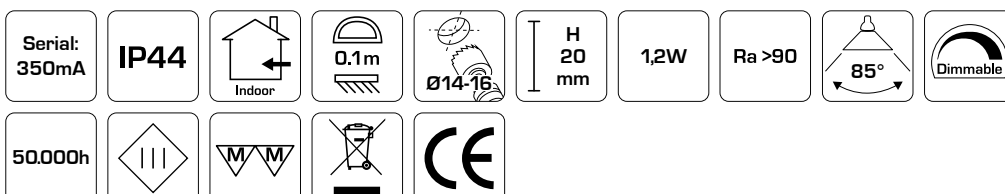

Lia 2700K & 3000K

Produktbeskrivning:

- Lia är en LED-microdownlight, som är godkänd till montering direkt i isolering och brännbart material.
- Idealisk för montering i fönsterbelysning, skåp och som dekorativ belysning.
- Förberedd till montering i 16mm flexrör.
- Levereras inkl. 3 meter ledning.

Teknisk data:

Håldiameter:	1-2: Ø12-14 mm / 3: Ø16 mm
Utvändigt mått:	Ø30 mm
Höjd:	20 mm
Ström:	350 mA
Effekt:	1,2W
Ljusintensitet:	65lm/70lm
Dimbar:	Ja, bakkant (se dimmerlista)
Färgåtergivning:	Ra>90
Spridningsvinkel:	85°
SDCM:	<3
Skydd:	Klass III, IP44
Material:	Aluminium
Godkännanden:	LVD, EMC, RoHS, CE
Garanti:	2 års systemgaranti

Art.nr.:	EAN-kod:	ENR:	Utvändiga mått:	Frontdesign:	Kelvin:	Färg:	Energiklass:
12021	5713080120210	74 749 12	Ø30 mm	Rund	2700K	Matt vit	
12024	5713080120241	74 749 13	Ø30 mm	Rund	3000K	Matt vit