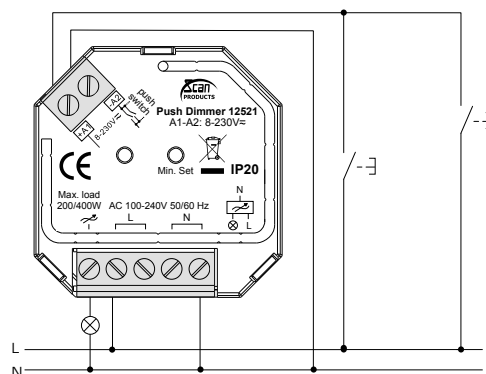

Kopplingsschema