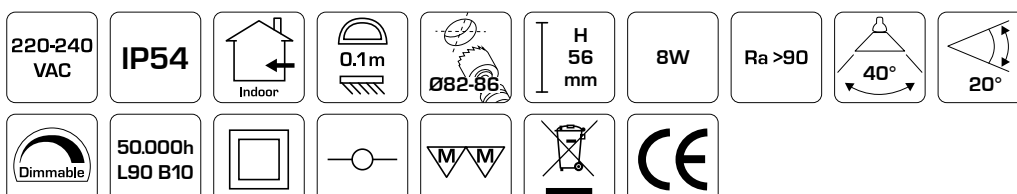

Art.nr.:	EAN-kod:	ENR:	Utvändiga mått:	Lumen:	Kelvin:	Färg:	Energiklass:
10311	5713080103114	74 754 14	Ø95 mm	525 lumen	2700K	Matt vit	
10314	5713080103145	74 754 23	Ø95 mm	540 lumen	3000K	Matt vit	
10317	5713080103176	74 754 28	Ø95 mm	600 lumen	4000K	Matt vit	
10331	5713080103312	74 754 29	Ø95 mm	460 lumen	1800K-3000K	Matt vit