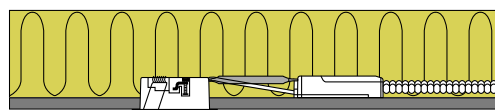

Produktbeskrivning:

- Luna är en innovativ, flimmerfri LED downlight, som är godkänd till montering direkt i isolering och brännbart material.
- Tack vare möjligheten att montera med skruvar och/eller fjädrar, säkras ett perfekt resultat – varje gång!
- Lämplig för akustiktak.
- Inbyggnadshöjden på endast 33 mm gör det möjligt, att montera Luna på de flesta ställen.
- Den utbytbara LED ljuskällan gör installationen flexibel och framtidssäker – exempelvis vid önskan om annan färgtemperatur.
- Det är möjligt för montering med kabel eller 16 mm flexrör.

Teknisk data:

Håldiameter:	Ø75 mm
Utvändiga mått:	Ø88 mm eller 88 x 88 mm
Höjd:	33 mm
Spänning:	220-240VAC 50 Hz
Systemeffekt:	6,2W
Ljusintensitet:	350lm
Dimbar:	Ja, bakkant (se dimmerlista)
Färgåtergivning:	Ra95
Spridningsvinkel:	42°
Ställbarhet:	36°
SDCM:	<2
Skydd:	Klass II, SELV, IP44
Material:	Plast/aluminium
Vidarekoppling:	Ja (3G1,5 mm ²)
Godkännanden:	LVD, EMC, RoHS, CE
Garanti:	5 års systemgaranti