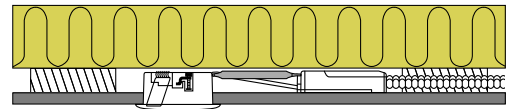

Symbolförklaring

Dimmerlista

Luna LP

Flimmerfri!

*Elegant!
- också när den är
riktad!*

*Den trimmade kanten på drivern,
gör monteringen enklare*

SDCM <2

**Höjd
33 mm**

Produktbeskrivning:

- Luna är en innovativ, flimmerfri LED downlight, som är godkänd till montering direkt i isolering och brännbart material.
- Tack vare möjligheten att montera med skruvar och/eller fjädrar, säkras ett perfekt resultat – varje gång!
- Lämplig för akustiktak.
- Inbyggnadshöjden på endast 33 mm gör det möjligt, att montera Luna på de flesta ställen.
- Den utbytbara LED ljuskällan gör installationen flexibel och framtidssäker – exempelvis vid önskan om annan färgtemperatur.
- Det är möjligt för montering med kabel eller 16 mm flexrör.