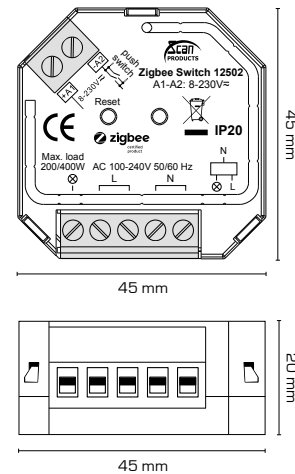

Teknisk data:

Mått:	45x45x20 mm
Spänning:	100-240VAC 50 Hz
Max. belastning vid 230V:	200W LED 200W Kapacitiv 200W Induktiv 400W Resistiv
Max. utgångsström:	1,8A
Styrspänning:	8-230V AC/DC
Skydd:	IP20
Material:	Plast
Godkännanden:	CE
Garanti:	2 års systemgaranti