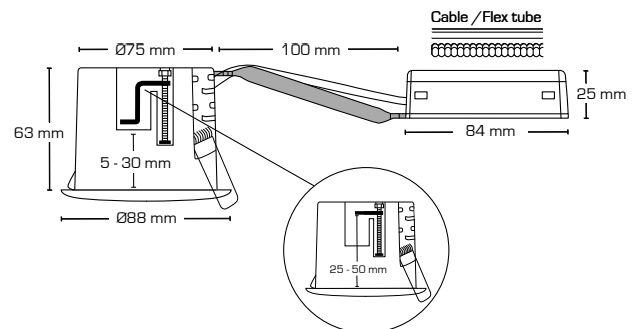

Luna Combi install - Utan ljuskälla

Produktbeskrivning:

- Luna Combi Install är en ställbar downlight, med bakmonterad ljuskälla, godkänd till montering direkt i isolering och brännbart material.
- Lämplig för akustiktak.
- Luna monteras med skruvar och/eller fjädrar. Med skruvarna är det möjligt att montera i material som är tjockare än 50 mm.
- Med de 3 fjäderpositioner är det möjligt att montera denna downlight i nästan alla tänkliga konstruktioner.
- Inbyggnadshöjden är på endast 63 mm.
- Skruvlös kabelavlastning och ledningsmontering i terminalbox, säkrar en snabb och smidig montering med minimalt användande av verktyg.
- Det är möjligt för montering med kabel eller 16 mm flexrör.