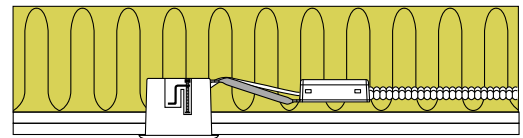

Luna Quick install - 4000K

Produktbeskrivning:

- Luna är en ställbar, flimmerfri downlight, med bakmonterad ljuskälla, godkänd till montering direkt i isolering och brännbart material.
- Skrulvlös kabelavlastning och ledningsmontering i terminalbox, säkrar en snabb och smidig montering med minimalt användande av verktyg.
- Luna monteras med hjälp av skruvar och är också lämplig för akustiktak.
- Inbyggnadshöjd på endast 63 mm, säkrar många användningsmöjligheter.
- Levereras inkl. dimbar 5W GU10 LED ljuskälla.
- Det är möjligt för montering med kabel eller 16 mm flexrör.