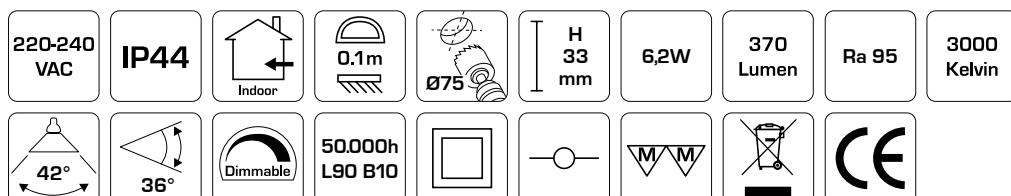

Teknisk data:

Håldiameter:	Ø75 mm
Utvändiga mått:	Ø88 mm eller 88 x 88 mm
Höjd:	33 mm
Spänning:	220-240VAC 50 Hz
Systemeffekt:	6,2W
Ljusintensitet:	370lm
Dimbar:	Ja, bakkant (se dimmerlista)
Färgåtergivning:	Ra95
Spridningsvinkel:	42°
Ställbarhet:	36°
SDCM:	<2
Skydd:	Klass II, SELV, IP44
Material:	Plast/aluminium
Vidarekoppling:	Ja (3G1,5 mm²)
Godkännanden:	LVD, EMC, RoHS, CE
Garanti:	5 års systemgaranti

Art.nr.:	EAN nr.:	ENR:	Utvändiga mått:	Frontdesign:	Färg:	Energiklass:
10111	5713080101110	74 684 59	Ø88 mm	Rund	Matt vit	
10112	5713080101127	74 684 64	Ø88 mm	Rund	Borstad alu	
10115	5713080101158	74 684 89	Ø88 mm	Rund	Matt svart