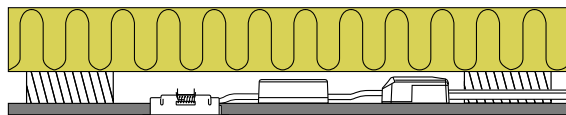

Teknisk data:

Håldiameter:	Ø56 mm
Utvändigt mått:	Ø65 mm
Höjd:	15 mm
Spänning:	220-240VAC 50Hz
Effekt:	4,5W
Ljusintensitet:	280lm/305lm/330lm
Dimbar:	Ja, bakkant (se dimmerlista)
Färgåtergivning:	Ra95
Spridningsvinkel:	45°
Ställbarhet:	30°
SDCM:	<2
Skydd:	Klass II, SELV, IP44
Material:	Plast/aluminium
Vidarekoppling:	Ja (3G1,5 mm²)
Godkännanden:	LVD, EMC, RoHS, CE
Garanti:	2 års systemgaranti