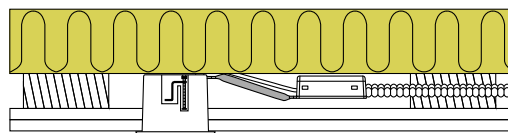

Luna Quick install - 3000K

Produktbeskrivning:

- Luna är en ställbar, flimmerfri downlight, med bakmonterad ljuskälla, godkänd till montering direkt i isolering och brännbart material.
- Skruvlös kabelavlastning og ledningsmontering i terminalbox, säkrar en snabb och smidig montering med minimalt användande av verktyg.
- Luna monteras med hjälp av skruvar och är också lämplig för akustiktak.
- Inbyggnadshöjd på endast 63 mm, säkrar många användningsmöjligheter.
- Levereras inkl. dimbar 5W GU10 LED ljuskälla.
- Det är möjligt för montering med kabel eller 16 mm flexrör.