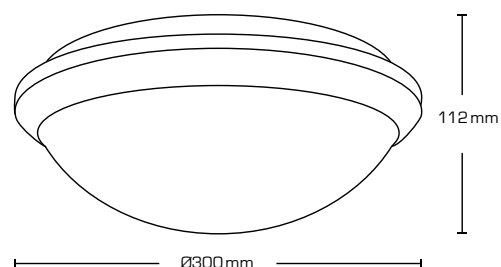

Distansbrickor, 15 stk. i påse.
(3 st. per. armatur). Art.nr.: 12419

HF sensor:

Tidsintervall:	10 sek. +/-3 sek. til 12 min +/-1 min
Räckvidd:	1 - 8 m
Detekteringsområde:	360°
Luxintervall:	<3 - 2000 LUX

Art.nr.:	EAN nr.:	ENR:	Beskrivning:	Lumen:	Kelvin:	Färg:	Energiklass:
11301	5713080113014	75 039 50	Med HF sensor	1200 lumen	3000K	Vit	
11303	5713080113038	75 046 49	Med HF sensor	1350 lumen	4000K	Vit	
12419	5713080124195	75 041 98	Distansbrickor			Vit	
12418	5713080124188	75 041 99	Skärm			Vit