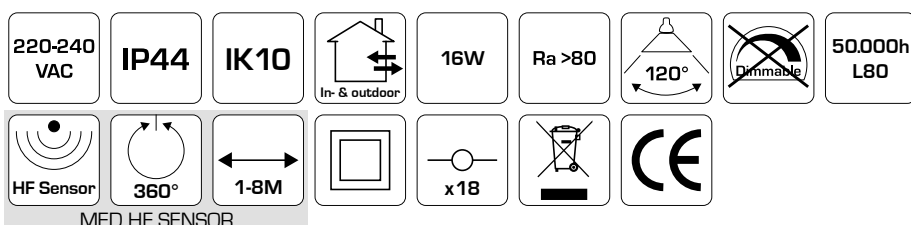

Clara Med HF sensor

Produktbeskrivning:

- Clara är ett LED armatur med HF-sensor, till tak- och väggmontering.
- Clara har en IK klass på 10 och är ett idealisk armatur till montering i depårum, groventré, verkstad, trappupp-gång mm.
- Clara har en dold HF sensor som kan justeras på lux, avstånd och tidsfördröjning.
- Det är möjligt att ansluta flera Clara armaturer med/utan HF sensor, som således tänder när HF sensorn aktiveras i ett "master" armatur.
- Distansbrickor kan köpas för synlig kabelmontering.

HF sensor med slavfunktion!

Flimmerfri!

Teknisk data:

Utvändig diameter:	Ø300 mm
Höjd:	112 mm
Spänning:	220-240VAC 50 Hz
Systemeffekt:	16W
Ljusintensitet:	1200lm/1350lm
Dimbar:	Nej
Färgåtergivning:	Ra>80
Spridningsvinkel:	120°
IK-klass:	IK10
Skydd:	Klass II, IP44
Material:	PC Plast (UV-stabil)
Vidarekoppling:	Ja (3G1,5 mm²)
Godkännanden:	LVD, EMC, RoHS, CE
Garanti:	2 års systemgaranti

Distansbrickor, 15 stk. i påse.
(3 st. per. armatur). Art.nr.: 12419

HF sensor:

Tidsintervall:	10 sek. +/-3 sek. til 12 min +/-1 min
Räckvidd:	1 - 8 m
Detekteringsområde:	360°
Luxintervall:	<3 - 2000 LUX

Art.nr.:	EAN nr.:	ENR:	Beskrivning:	Lumen:	Kelvin:	Färg:	Energiklass:
11301	5713080113014	75 039 50	Med HF sensor	1200 lumen	3000K	Vit	
11303	5713080113038	75 046 49	Med HF sensor	1350 lumen	4000K	Vit	
12419	5713080124195	75 041 98	Distansbrickor			Vit	
12418	5713080124188	75 041 99	Skärm			Vit