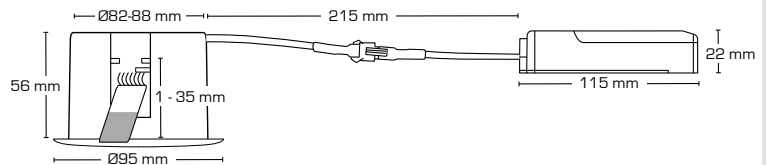

Sabina 2700K, 3000K, 4000K & Dim to Warm

Produktbeskrivning:

- Sabina är en riktbar, flimmerfri LED downlight med högt ljusutbyte och hög färgåtergivning. Godkänd till installation direkt i isolering och brännbart material.
- Minimal bländning (UGR19) på grund av den djupa placeringen av LED-chippet samt den avancerade reflektorn.
- Möjlighet för 2 fjäderpositioner – beroende på takkonstruktionen.
- Skruvlös kabelavlastning och ledningsmontering i terminalbox, säkrar en snabb och smidig montering med minimalt användande av verktyg.
- Drivdonet kan enkelt skiljas från armaturen, vilket kan vara till en fördel vid målararbete.

Flimmerfri!

Teknisk data:

Håldiameter:	Ø82-86 mm
Utvändiga mått:	Ø95 mm
Höjd:	56 mm
Spänning:	220-240VAC 50 Hz
Systemeffekt:	8W
Ljusintensitet:	525lm/540lm/600lm/460lm
Dimbar:	Ja, bakkant (se dimmerlista)
Färgåtergivning:	Ra>90
Spridningsvinkel:	40°
Ställbarhet:	20°
SDCM:	<3
UGR:	19
Skydd:	Klass II, SELV, IP54
Material:	Plast/aluminium
Vidarekoppling:	Ja [3G1,5 mm²]
Godkännanden:	LVD, EMC, RoHS, CE
Garanti:	2 års systemgaranti

Art.nr.:	EAN-kod:	ENR:	Utvändiga mått:	Lumen:	Kelvin:	Färg:	Energiklass:
10311	5713080103114	74 754 14	Ø95 mm	525 lumen	2700K	Matt vit	
10314	5713080103145	74 754 23	Ø95 mm	540 lumen	3000K	Matt vit	
10317	5713080103176	74 754 28	Ø95 mm	600 lumen	4000K	Matt vit	
10331	5713080103312	74 754 29	Ø95 mm	460 lumen	1800K-3000K	Matt vit