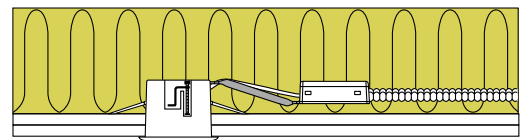

Luna Combi install - Utan ljuskälla

Produktbeskrivning:

- Luna Combi Install är en ställbar downlight, med bakmonterad ljuskälla, godkänd till montering direkt i isolering och brännbart material.
- Lämplig för akustiktak.
- Luna monteras med skruvar och/eller fjädrar. Med skruvarna är det möjligt att montera i material som är tjockare än 50 mm.
- Med de 3 fjäderpositioner är det möjligt att montera denna downlight i nästan alla tänkliga konstruktioner.
- Inbyggnadshöjden är på endast 63 mm.
- Skruvlös kabelavlastning och ledningsmontering i terminalbox, säkrar en snabb och smidig montering med minimalt användande av verktyg.
- Det är möjligt för montering med kabel eller 16 mm flexrör.