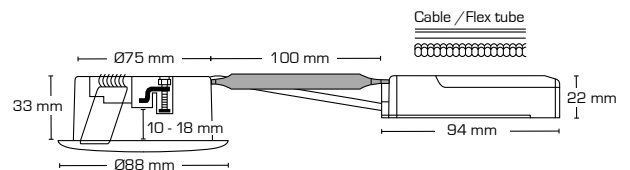

Symbolförklaring

Dimmerlista

Luna LP

Flimmerfri!

*Elegant!
- också när den är
riktad!*

*Den trimmade kanten på drivern,
gör monteringen enklare*

SDCM <2

**Höjd
33 mm**

Teknisk data:

Håldiameter:	Ø75 mm
Utvändiga mått:	Ø88 mm eller 88 x 88 mm
Höjd:	33 mm
Spänning:	220-240VAC 50 Hz
Systemeffekt:	6,2W
Ljusintensitet:	350lm
Dimbar:	Ja, bakkant (se dimmerlista)
Färgåtergivning:	Ra95
Spridningsvinkel:	42°
Ställbarhet:	36°
SDCM:	<2
Skydd:	Klass II, SELV, IP44
Material:	Plast/aluminium
Vidarekoppling:	Ja (3G1,5 mm ²)
Godkännanden:	LVD, EMC, RoHS, CE
Garanti:	5 års systemgaranti