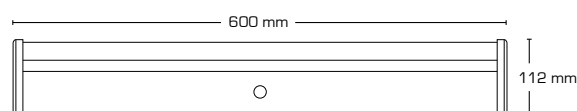

Lucianna med PIR sensor 4000K

Produktbeskrivning:

- LED spegelarmatur i ett klassiskt och tidslöst design.
- Den utbytbara LED-insats gör installationen flexibel och framtidssäker, exempelvis vid önskan om annan färgtemperatur.
- Armaturen är ideal till bostäder, fastighetsföreningar, hotell m.m., var det ställes höga krav till driftsäkerhet och goda lysegenskaper.
- Kabelgången är placerad centrerat på baksidan och i toppen av armaturen.
- Skruvlös kabelavlastning och ledningsmontering säkrar en snabb och smidig installation med minimalt användande av verktyg.

Flimmerfri!

Ra>96

IP44

Change
LED
able

5
Year
warranty

PIR sensor med
slavfunktion t.ex. en
mindre fläkt eller
downlights

Teknisk data:

Dimensioner: 600 x 112 x 72 mm (m/uttag & PIR)

Spänning: 220-240VAC 50 Hz

Systemeffekt: 20W

Ljusintensitet: 1530lm

Dimbar: Nej

Färgåtergivning: Ra>96

Spridningsvinkel: 170°

LED: Integrerad LED - utbytbar

SDCM: <3

IK-klass: IK08

Skydd: Klass I, SELV, IP44

Material: Pulverlakerat stål, polykarbonat

Godkännanden: LVD, EMC, RoHS, CE

Garanti: 5 års systemgaranti

PIR sensor:

Tidsintervall: 5 sek. +/-1 sek. til 8 min +/-1 min

Räckvidd: 0 - 2,5 m (monteringshöjd 2 m)

Detekteringsområde: 180°

Vidarekoppling: Max. 100W

Art.nr.:	EAN nr.:	ENR:	Beskrivning:	Utvändiga mått:	Färg:	Energiklass:
12208	5713080122085	75 049 88	4000K PIR sensor, utan eluttag	600 x 112 x 60 mm	Vit	
12432	5713080124324	75 039 60	4000K LED-insats			
12433	5713080124331	75 039 61	Skärm