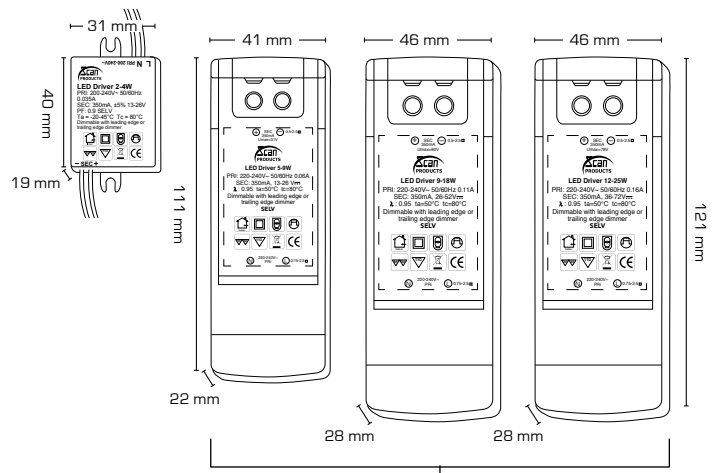

Flimmerfri!

Teknisk data:

Mått:	40 x 31 x 19 mm [4W] 111 x 41 x 22 mm [9W] 121 x 46 x 28 mm [18W] 121 x 46 x 28 mm [25W]
Spänning:	220-240VAC 50 Hz
Systemeffekt:	2-4W (350mA) 5-9W (350mA) 9-18W (350mA) 12-25W (350mA)
Dimbar:	Ja bakkant [se dimmerlista]
Skydd:	Klass II, SELV, IP21
Material:	Plast
Säkring:	Inbyggt termiskt med automatisk återställning
Uttag på sekundärsidan:	Ja, med 6 utgångar på 9W, 18W og 25W
Godkännanden:	LVD, EMC, RoHS, CE
Garanti:	2 års systemgaranti