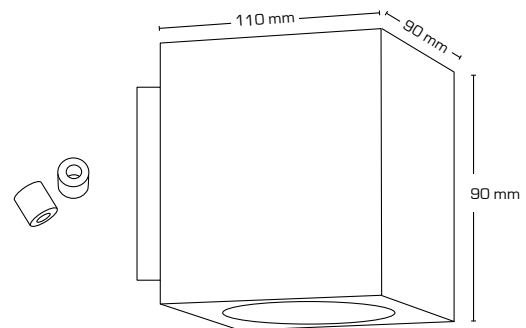

Ljusfördelning