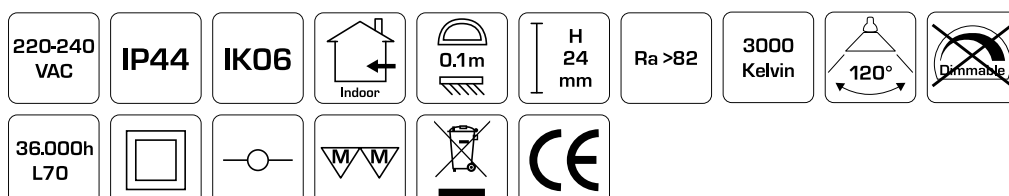

Teknisk data:

Håldiameter: Ø110 mm/Ø155 mm/Ø208 mm

Utvändig diameter: Ø120 mm/Ø172 mm/Ø225 mm

Höjd: 24 mm

Spänning: 200-240VAC 50 Hz

Systemeffekt: 6W/12W/18W

Ljusintensitet: 540lm/1120lm/1880lm

Dimbar: Nej

Färgåtergivning: Ra>82

Spridningsvinkel: 120°

SDCM: 3

IK-klass: IK06

Skydd: Klass II, SELV, IP44

Material: Plast/aluminium

Vidarekoppling: Ja (3G1,5 mm²)

Godkännanden: LVD, EMC, RoHS, CE

Garanti: 2 års systemgaranti

Art nr.:	EAN nr.:	ENR:	Lumen:	Kelvin:	Watt:	Utvändiga mått:	Färg:	Energiklass:
10211	5713080102117	74 685 83	540 lumen	3000K	6W	Ø120 mm	Matt vit	F A G
10212	5713080102124	74 685 84	1120 lumen	3000K	12W	Ø172 mm	Matt vit	F A G
10213	5713080102131	74 685 85	1880 lumen	3000K	18W	Ø225 mm	Matt vit	E A G