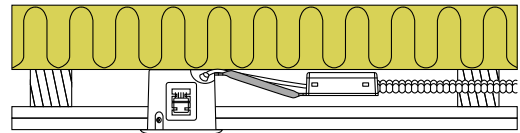

Alda Utan ljuskälla

Produktbeskrivning:

- Alda är en klassisk ställbar downlight, som är godkänd till montering direkt i isolering och brännbart material.
- Skruvlös kabelavlastning och ledningsmontering i terminalbox, säkrar en snabb och smidig montering med minimalt användande av verktyg.
- Möjlighet för 2 fjäderpositioner – beroende på takkonstruktionen.
- Inbyggnadshöjd på endast 65 mm, säkrar många användningsmöjligheter.
- Det är möjlighet för montering med kabel eller 16 mm flexrör.

no safebox GU10