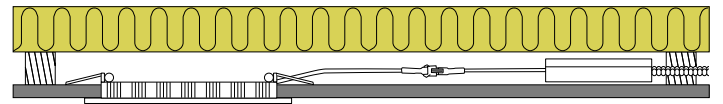

Alisia Elite - 3000K & 4000K

Produktbeskrivning:

- Alisia Elite är en innovativ, elegant och flimmerfri LED downlight med högt ljusutbyte och hög färgåtergivning. Godkänd till installation direkt i isolering och brännbart material.
- Lämplig för akustiktak.
- Drivdonet kan enkelt skiljas från armaturen, vilket kan vara till en fördel vid målararbete.
- Det är möjligt för montering med kabel eller 16 mm flexrör.
- Armaturen finns i en 6W, 12W och 18W utgåva.

Flimmerfri!

Teknisk data:	
Håldiameter:	Ø105mm/155 mm/205 mm
Utvändig diameter:	Ø120 mm/170 mm/225 mm
Höjd:	22 mm
Spänning:	200-240VAC 50 Hz
Systemeffekt:	6W/12W/18W
Ljusintensitet:	385lm - 1350lm
Dimbar:	Ja, bakkant (se dimmerlista)
Färgåtergivning:	Ra>90
Spridningsvinkel:	110°
SDCM:	<3
IK-klass:	IK06
Skydd:	Klass II, SELV, IP44
Material:	Plast/aluminium
Vidarekoppling:	Ja (3G1,5 mm²)
Godkännanden:	LVD, EMC, RoHS, CE
Garanti:	2 års systemgaranti

Art nr.:	EAN nr.:	ENR:	Lumen:	Kelvin:	Watt:	Utvändiga mått:	Färg:	Energiklass:
10241	5713080102414	74 753 99	385 lumen	3000K	6W	Ø120 mm	Matt vit	G A+ G
10242	5713080102421	74 749 08	920 lumen	3000K	12W	Ø170 mm	Matt vit	G A+ G
10243	5713080102438	74 749 09	1280 lumen	3000K	18W	Ø225 mm	Matt vit	G A+ G
10245	5713080102452	74 754 05	395 lumen	4000K	6W	120 mm	Matt vit	G A+ G
10246	5713080102469	74 749 10	960 lumen	4000K	12W	Ø170 mm	Matt vit	F A+ G
10247	5713080102476	74 749 11	1350 lumen	4000K	18W	Ø225 mm	Matt vit	G A+ G