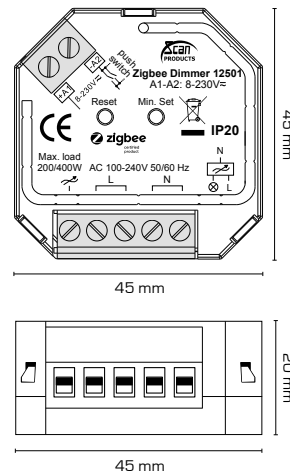

Zigbee Push Dimmer

Produktbeskrivning:

- Låt din installation bli intelligent med vår Zigbee Dimmer.
- Optimal dimning till Scan Products belysningar – du finner alltid den senast uppdaterade dimmerlistan på vår hemsida: www.scan-products.com
- Fungerar med de vanligaste dimbara LED belysningar på marknaden.
- Integrerad Zigbee 3.0 kommunikationsmodul, kompatibel med ledande Zigbee Gateways*, som Philips Hue och Samsung Smart-Things. Google Home / Alexa via kompatibla gateways.
- Styrspänning från 8-230V möjliggör styrning med strömbrytare, antingen med svagströmsknapp eller vanlig kontakt med impulsfjäder.
- Kan monteras i de flesta apparatdosor.
- Dimmern har även memory-funktion.

Teknisk data:

Mått:	45x45x20 mm
Spänning:	100-240VAC 50 Hz
Max. belastning vid 230V:	200W LED 200W Kapacitiv 400W Resistiv
Max. utgångsström:	1,8A
Styrspänning:	8-230V AC/DC
Dimningsmetod:	Bakkant (se dimmerlistan)
Skydd:	IP20
Material:	Plast
Godkännanden:	CE
Garanti:	2 års systemgaranti

Kopplingschema

*Vi rekommenderar att du utför en snabb testinstallation med den önskade Gateway på grund av olika mjukvaru- och hårdvaruversioner. Detta för att säkerställa 100% kompatibilitet.

Art.nr.:	EAN nr.:	ENR:
12501	5713080125017	13 607 73
12437	5713080124379	13 607 72
Monteringsfäste för DIN-skena