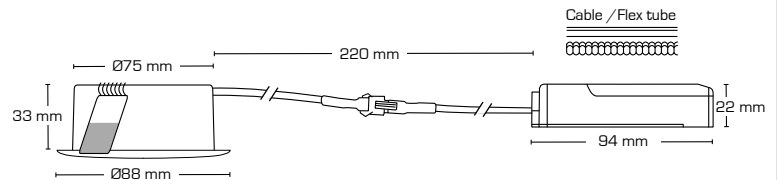

Teknisk data:

Håldiameter:	Ø75 mm
Utvändiga mått:	Ø88 mm eller 88 x 88 mm
Höjd:	33 mm
Spänning:	220-240VAC 50 Hz
Systemeffekt:	6,2W
Ljusintensitet:	350lm
Dimbar:	Ja, bakkant (se dimmerlista)
Färgåtergivning:	Ra95
Spridningsvinkel:	42°
Ställbarhet:	36°
SDCM:	<2
Skydd:	Klass II, SELV, IP44
Material:	Plast/aluminium
Vidarekoppling:	Ja (3G1,5 mm ²)
Godkännanden:	LVD, EMC, RoHS, CE
Garanti:	5 års systemgaranti

Teknisk data:

Håldiameter:	Ø75 mm
Utvändiga mått:	Ø88 mm eller 88 x 88 mm
Höjd:	33 mm
Spänning:	220-240VAC 50 Hz
Systemeffekt:	6,2W
Ljusintensitet:	370lm
Dimbar:	Ja, bakkant (se dimmerlista)
Färgåtergivning:	Ra95
Spridningsvinkel:	42°
Ställbarhet:	36°
SDCM:	<2
Skydd:	Klass II, SELV, IP44
Material:	Plast/aluminium
Vidarekoppling:	Ja (3G1,5 mm ²)
Godkännanden:	LVD, EMC, RoHS, CE
Garanti:	5 års systemgaranti

Teknisk data:

Håldiameter:	Ø75 mm
Utvändiga mått:	Ø88 mm eller 88 x 88 mm
Höjd:	33 mm
Spänning:	220-240VAC 50 Hz
Systemeffekt:	6,2W
Ljusintensitet:	390lm
Dimbar:	Ja, bakkant (se dimmerlista)
Färgåtergivning:	Ra95
Spridningsvinkel:	42°
Ställbarhet:	36°
SDCM:	<2
Skydd:	Klass II, SELV, IP44
Material:	Plast/aluminium
Vidarekoppling:	Ja (3G1,5 mm ²)
Godkännanden:	LVD, EMC, RoHS, CE
Garanti:	5 års systemgaranti

Flimmerfri!

Teknisk data:

Håldiameter:	Ø75 mm
Utvändiga mått:	Ø88 mm
Höjd:	33 mm
Spänning:	220-240VAC 50 Hz
Systemeffekt:	5,4W
Ljusintensitet:	360lm/380lm
Dimbar:	Ja, bakkant (se dimmerlista)
Färgåtergivning:	Ra>90
Spridningsvinkel:	42°
Ställbarhet:	20°
SDCM:	<3
Skydd:	Klass II, SELV, IP44
Material:	Plast/aluminium
Vidarekoppling:	Ja (3G1,5 mm ²)
Godkännanden:	LVD, EMC, RoHS, CE
Garanti:	2 års systemgaranti