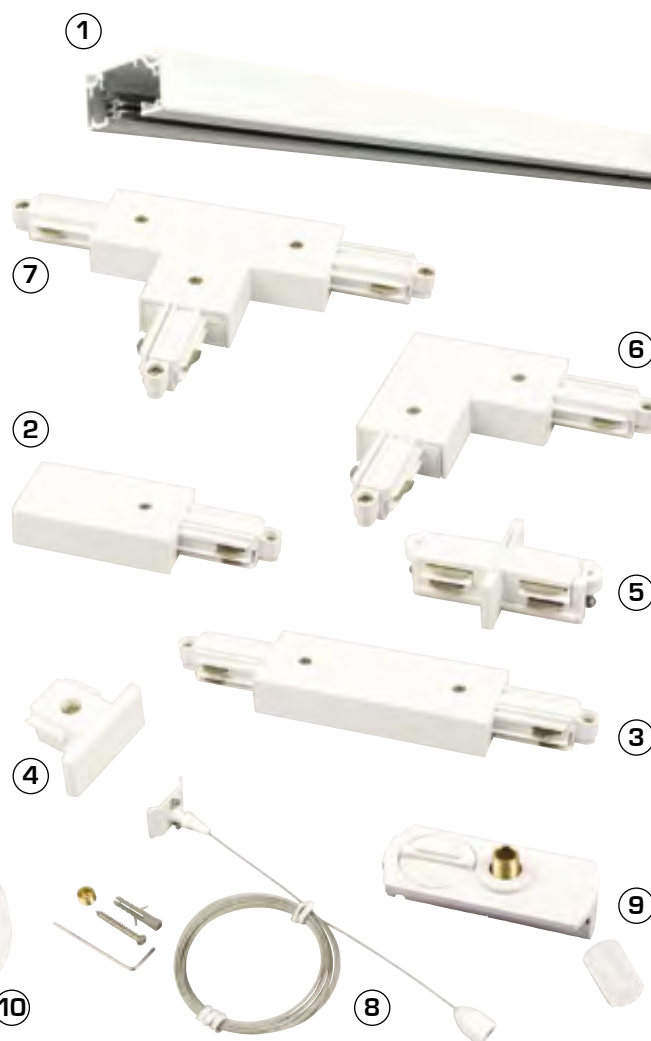

Mita 1F Skensystem Vit

Produktbeskrivning:

- Mita 1F Skensystem är ett enkelt och stilrent skensystem med skenor och tillbehör.
- Mita 1F Skensystem levereras i 1, 2 och 3 meter.
- Mita 1F Skensystem finns också i svart.

Teknisk data:

Spänning: 220-240VAC 50 Hz

Skydd: Klass I, IP20

Godkännanden: CE

Garanti: 2 års systemgaranti