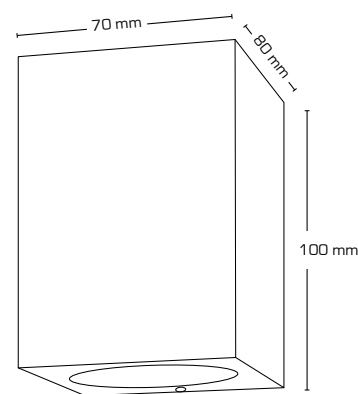

Teknisk data:

Storlek:	70 x 80 x 100 mm
Spänning:	220-240VAC 50 Hz
Godkänd ljuskälla:	Max. 5W LED Max. 20W halogen m/alu reflektor (maxhöjd ljuskälla 60 mm)
Socket:	GU10
Skydd:	Klass I, IP54
Material:	Pulverlakerad aluminium
Vidarekoppling:	Ja (3G1,5 mm²)
Godkännanden:	LVD, RoHS, CE
Garanti:	2 års systemgaranti

Ljusedelning

Se våra flimmerfria ljuskällor på sidan 56-57

Art.nr.:	EAN nr.:	ENR:	Beskrivning:	Färg:
13004	5713080130042	77 034 29	Inom- och utomhus vägglamp	Antracitgrå
13005	5713080130059	77 034 30	Inom- och utomhus vägglamp	Svart