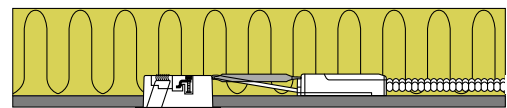

Produktbeskrivning:

- Luna är en innovativ, flimmerfri LED downlight, som är godkänd till montering direkt i isolering och brännbart material.
- Tack vare möjligheten att montera med skruvar och/eller fjädrar, säkras ett perfekt resultat – varje gång!
- Lämplig för akustiktak.
- Inbyggnadshöjden på endast 33 mm gör det möjligt, att montera Luna på de flesta ställen.
- Den utbytbara LED ljuskällan gör installationen flexibel och framtidssäker – exempelvis vid önskan om annan färgtemperatur.
- Det är möjligt för montering med kabel eller 16 mm flexrör.

Teknisk data:

Håldiameter:	Ø75 mm
Utvändiga mått:	Ø88 mm eller 88 x 88 mm
Höjd:	33 mm
Spänning:	220-240VAC 50 Hz
Systemeffekt:	6,2W
Ljusintensitet:	370lm
Dimbar:	Ja, bakkant (se dimmerlista)
Färgåtergivning:	Ra95
Spridningsvinkel:	42°
Ställbarhet:	36°
SDCM:	<2
Skydd:	Klass II, SELV, IP44
Material:	Plast/aluminium
Vidarekoppling:	Ja (3G1,5 mm ²)
Godkännanden:	LVD, EMC, RoHS, CE
Garanti:	5 års systemgaranti

Luna LP - 4000K

Produktbeskrivning:

- Luna är en innovativ, flimmerfri LED downlight, som är godkänd till montering direkt i isolering och brännbart material.
- Tack vare möjligheten att montera med skruvar och/eller fjädrar, säkras ett perfekt resultat – varje gång!
- Lämplig för akustiktak.
- Inbyggnadshöjden på endast 33 mm gör det möjligt, att montera Luna på de flesta ställen.
- Den utbytbara LED ljuskällan gör installationen flexibel och framtidssäker – exempelvis vid önskan om annan färgtemperatur.
- Det är möjligt för montering med kabel eller 16 mm flexrör.