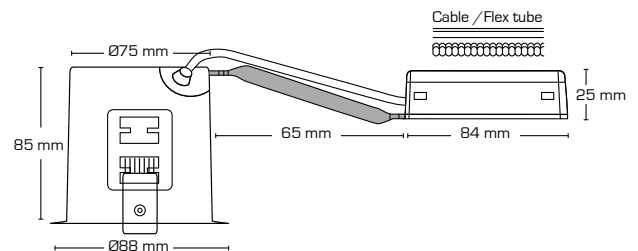

Teknisk data:

Håldiameter:	Ø75 mm
Utvändigt mått:	Ø88 mm
Höjd:	63 mm
Spänning:	220-240VAC 50 Hz
Systemeffekt:	5W
Ljusintensitet:	370lm/385lm/410lm
Dimbar:	Ja, bakkant (se dimmerlista)
Färgåtergivning:	Ra>90
Spridningsvinkel:	38°
Ställbarhet:	28°
Socket:	GU10
Skydd:	Klass II, IP44
Material:	Plast/rostfritt syrafast stål AISI 316
Vidarekoppling:	Ja (3G1,5 mm ²)
Godkännanden:	LVD, EMC, RoHS, CE
Garanti:	2 års systemgaranti

Teknisk data:

Håldiameter:	Ø75 mm
Utvändigt mått:	Ø88 mm
Höjd:	85 mm
Spänning:	220-240VAC 50 Hz
Godkänd ljuskälla:	Max. 6W LED
Ställbarhet:	25°
Socket:	GU10
Skydd:	Klass II, IP44
Material:	Galvaniserat stål
Vidarekoppling:	Ja (3G1,5 mm ²)
Godkännanden:	LVD, RoHS, CE
Garanti:	2 års systemgaranti