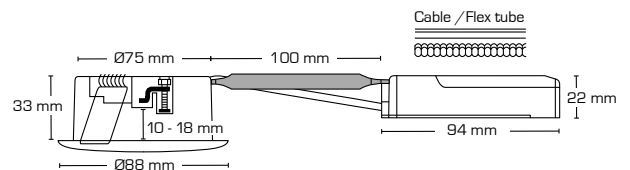

Teknisk data:

Håldiameter:	Ø75 mm
Utvändiga mått:	Ø88 mm eller 88 x 88 mm
Höjd:	33 mm
Spänning:	220-240VAC 50 Hz
Systemeffekt:	6,2W
Ljusintensitet:	350lm
Dimbar:	Ja, bakkant (se dimmerlista)
Färgåtergivning:	Ra95
Spridningsvinkel:	42°
Ställbarhet:	36°
SDCM:	<2
Skydd:	Klass II, SELV, IP44
Material:	Plast/aluminium
Vidarekoppling:	Ja (3G1,5 mm ²)
Godkännanden:	LVD, EMC, RoHS, CE
Garanti:	5 års systemgaranti

Teknisk data:

Håldiameter:	Ø75 mm
Utvändiga mått:	Ø88 mm eller 88 x 88 mm
Höjd:	33 mm
Spänning:	220-240VAC 50 Hz
Systemeffekt:	6,2W
Ljusintensitet:	370lm
Dimbar:	Ja, bakkant (se dimmerlista)
Färgåtergivning:	Ra95
Spridningsvinkel:	42°
Ställbarhet:	36°
SDCM:	<2
Skydd:	Klass II, SELV, IP44
Material:	Plast/aluminium
Vidarekoppling:	Ja (3G1,5 mm ²)
Godkännanden:	LVD, EMC, RoHS, CE
Garanti:	5 års systemgaranti

Teknisk data:

Håldiameter:	Ø75 mm
Utvändiga mått:	Ø88 mm eller 88 x 88 mm
Höjd:	33 mm
Spänning:	220-240VAC 50 Hz
Systemeffekt:	6,2W
Ljusintensitet:	390lm
Dimbar:	Ja, bakkant (se dimmerlista)
Färgåtergivning:	Ra95
Spridningsvinkel:	42°
Ställbarhet:	36°
SDCM:	<2
Skydd:	Klass II, SELV, IP44
Material:	Plast/aluminium
Vidarekoppling:	Ja (3G1,5 mm ²)
Godkännanden:	LVD, EMC, RoHS, CE
Garanti:	5 års systemgaranti