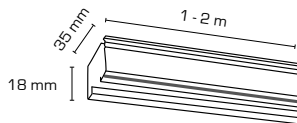

Mita 1F Skensystem Svart

Produktbeskrivning:

- Mita 1F Skensystem är ett enkelt och stilrent skensystem med skenor och tillbehör.
- Mita 1F Skensystem levereras i 1 och 2 meter.
- Mita 1F Skensystem finns också i vit.

Teknisk data:

Spänning:	220-240VAC 50 Hz
Skydd:	Klass I, IP20
Godkännanden:	CE
Garanti:	2 års systemgaranti