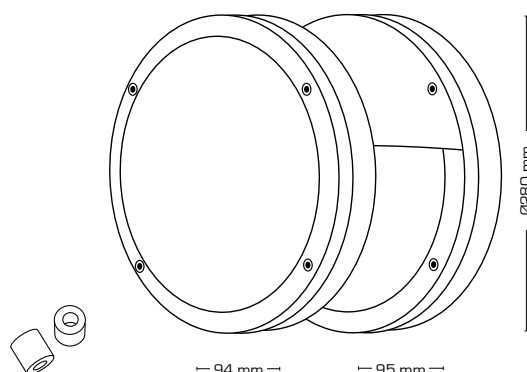

Martina

Produktbeskrivning:

- Martina är en enkel och stilren vägglamp, som ger ett behagligt bländfritt ljus.
  Ljusöppningen i sidan gör att det på uppstår en elegant "korona-effekt" på väggen.
- Martina kan användas både inom- och utomhus i bostäder, bostadsrättsföreningar, hotell mm.
- Armaturen är tillverkat i formgjuten aluminium och levereras i antracit eller svart, med och utan halvavskärmning och är förberedd till vidarekoppling med 3G1,5 mm².
- Levereras inkl. distansbrickor för installation med synlig kabel.