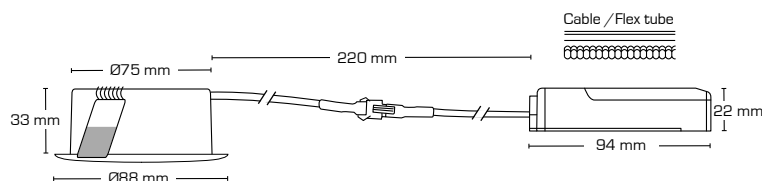

Teknisk data:

Håldiameter:	Ø75 mm
Utvändiga mått:	Ø88 mm eller 88 x 88 mm
Höjd:	33 mm
Spänning:	220-240VAC 50 Hz
Systemeffekt:	6,2W
Ljusintensitet:	390lm
Dimbar:	Ja, bakkant (se dimmerlista)
Färgåtergivning:	Ra95
Spridningsvinkel:	42°
Ställbarhet:	36°
SDCM:	<2
Skydd:	Klass II, SELV, IP44
Material:	Plast/aluminium
Vidarekoppling:	Ja (3G1,5 mm ²)
Godkännanden:	LVD, EMC, RoHS, CE
Garanti:	5 års systemgaranti

Teknisk data:

Håldiameter:	Ø75 mm
Utvändiga mått:	Ø88 mm eller 88 x 88 mm
Höjd:	63 mm
Spänning:	220-240VAC 50 Hz
Godkänd ljuskälla:	Max. 6W LED (maxhöjd ljuskälla 56 mm)
Ställbarhet:	28°
Socket:	GU10
Skydd:	Klass II, IP44
Material:	Plast/aluminium
Vidarekoppling:	Ja (3G1,5 mm ²)
Godkännanden:	LVD, RoHS, CE
Garanti:	2 års systemgaranti

Teknisk data:

Håldiameter:	Ø75 mm
Utvändiga mått:	Ø88 mm eller 88 x 88 mm
Höjd:	63 mm
Spänning:	220-240VAC 50 Hz
Systemeffekt:	5W
Ljusintensitet:	370lm
Dimbar:	Ja, bakkant (se dimmerlista)
Färgåtergivning:	Ra>90
Spridningsvinkel:	38°
Ställbarhet:	28°
Sockel:	GU10
Skydd:	Klass II, IP44
Material:	Plast/aluminium
Vidarekoppling:	Ja (3G1,5 mm ²)
Godkännanden:	LVD, EMC, RoHS, CE
Garanti:	2 års systemgaranti

Flimmerfri!

Teknisk data:

Håldiameter:	Ø75 mm
Utvändiga mått:	Ø88 mm
Höjd:	33 mm
Spänning:	220-240VAC 50 Hz
Systemeffekt:	5,4W
Ljusintensitet:	375lm/400lm
Dimbar:	Ja, bakkant (se dimmerlista)
Färgåtergivning:	Ra>90
Spridningsvinkel:	38°
SDCM:	<3
Skydd:	Klass II, SELV, IP44
Material:	Plast/aluminium
Vidarekoppling:	Ja (3G1,5 mm ²)
Godkännanden:	LVD, EMC, RoHS, CE
Garanti:	2 års systemgaranti