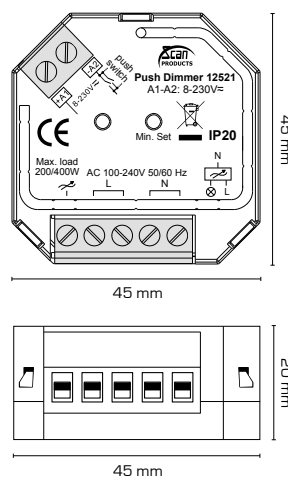

Teknisk data:

Mått:	45x45x20 mm
Spänning:	100-240VAC 50 Hz
Max. belastning vid 230V:	200W LED 200W Kapacitiv 400W Resistiv
Max. utgångsström:	1,8A
Styrspänning:	8-230V AC/DC
Dimningsmetod:	Bakkant (se dimmerlistan)
Skydd:	IP20
Material:	Plast
Godkännanden:	CE
Garanti:	2 års systemgaranti