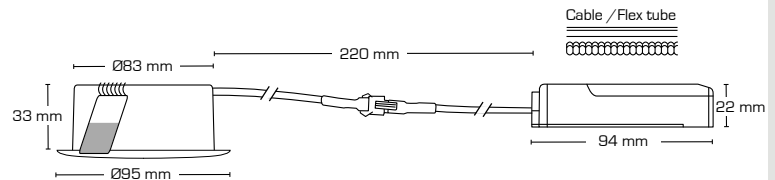

Teknisk data:	
Håldiameter:	Ø82-86 mm
Utvändiga mått:	Ø95 mm
Höjd:	33 mm
Spänning:	220-240VAC 50 Hz
Systemeffekt:	5,4W
Ljusintensitet:	400lm/440lm/480lm
Dimbar:	Ja, bakkant (se dimmerlista)
Färgåtergivning:	Ra>90
Spridningsvinkel:	38°
Ställbarhet:	20°
SDCM:	<3
Skydd:	Klass II, SELV, IP44
Material:	Plast/aluminium
Vidarekoppling:	Ja (3G1,5 mm²)
Godkännanden:	LVD, EMC, RoHS, CE
Garanti:	2 års systemgaranti

Art.nr.:	EAN nr:	ENR:	Utvändiga mått:	Lumen:	Kelvin:	Färg:	Energiklass:
10301	5713080103015	74 741 97	Ø95 mm	400 lumen	2700K	Matt vit	G A G
10304	5713080103046	74 741 98	Ø95 mm	440 lumen	3000K	Matt vit	F A G
10307	5713080103077	74 753 19	Ø95 mm	480 lumen	4000K	Matt vit	F A G