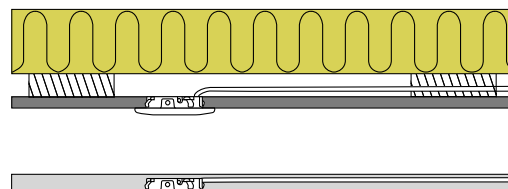

Sofia 2700K, 3000K & 4000K

Produktbeskrivning:

- Sofia är en LED minidownlight, som är godkänd till montering direkt i isolering och brännbart material.
- Enkel montering vid existerande ledningar m.h.a. snabbkopplingsplint (max. 2x0,75 mm²).
- Idealisk för montering under överskåp i existerande utfräsningar eller vid hjälp av distansring (tillbehör).
- Inbyggnadshöjden på endast 12 mm gör det möjligt, att montera Sofia minidownlight på de flesta ställen.
- Levereras inkl. 3 meter ledning.

no safebox
Ra95 IP44

Inkl. 3m ledning

Se våra drivdon på sidan 61

Teknisk data:

Håldiameter:	Ø56 mm
Utvändigt mått:	Ø70 mm
Höjd:	12 mm
Ström:	350 mA
Effekt:	3,2W
Ljusintensitet:	250lm/270lm/290lm
Dimbar:	Ja, bakkant (se dimmerlista)
Färgåtergivning:	Ra95
Spridningsvinkel:	42°
SDCM:	<2
Skydd:	Klass III, IP44
Material:	Aluminium
Godkännanden:	LVD, EMC, RoHS, CE
Garanti:	2 års systemgaranti

Art.nr.:	EAN nr.:	ENR:	Utvändiga mått:	Frontdesign:	Kelvin:	Färg:	Energiklass:
12001	5713080120012	74 685 88	Ø70 mm	Rund	2700K	Matt vit	F A G
12002	5713080120029	74 685 89	Ø70 mm	Rund	2700K	Borstad alu	F A G
12003	5713080120036	74 685 92	Ø70 mm	Rund	3000K	Matt vit	F A G
12004	5713080120043	74 685 93	Ø70 mm	Rund	3000K	Borstad alu	F A G
12007	5713080120074	74 753 31	Ø70 mm	Rund	4000K	Matt vit	F A G
12005	5713080120050	74 685 94	Ø70 x 18 mm	Distansring		Matt vit	
12006	5713080120067	74 685 95	Ø70 x 18 mm	Distansring		Borstad alu	
12430	5713080124300	74 686 03	3 meter	Förlängningsledning