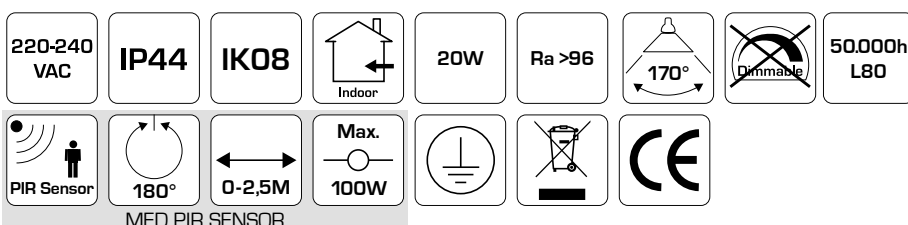

PIR sensor:

Tidsintervall: 5 sek. +/-1 sek. til 8 min +/-1 min

Räckvidd: 0 - 2,5 m (monteringshöjd 2 m)

Detekteringsområde: 180°

Vidarekoppling: Max. 100W

Art.nr.:	EAN nr.:	ENR:	Beskrivning:	Utvändiga mått:	Färg:	Energiklass:
12208	5713080122085	75 049 88	4000K PIR sensor, utan eluttag	600 x 112 x 60 mm	Vit	
12432	5713080124324	75 039 60	4000K LED-insats			
12433	5713080124331	75 039 61	Skärm