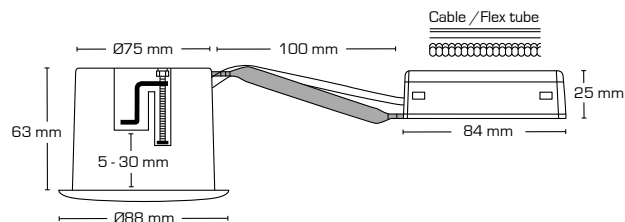

Luna Quick install - 3000K

Produktbeskrivning:

- Luna är en ställbar, flimmerfri downlight, med bakmonterad ljuskälla, godkänd till montering direkt i isolering och brännbart material.
- Skruvlös kabelavlastning og ledningsmontering i terminalbox, säkrar en snabb och smidig montering med minimalt användande av verktyg.
- Luna monteras med hjälp av skruvar och är också lämplig för akustiktak.
- Inbyggnadshöjd på endast 63 mm, säkrar många användningsmöjligheter.
- Levereras inkl. dimbar 5W GU10 LED ljuskälla.
- Det är möjligt för montering med kabel eller 16 mm flexrör.