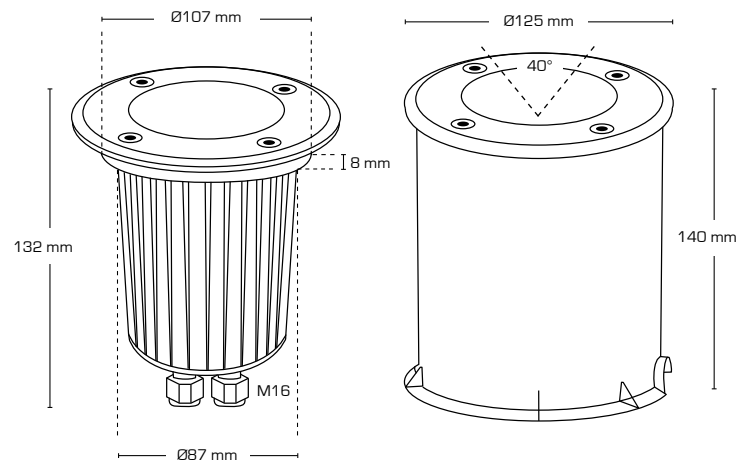

Teknisk data:

Storlek:	Ø125 mm x 140 mm
Spänning:	220-240VAC 50 Hz
Godkänd ljuskälla:	Max. 8W LED Max. 35W halogen m/alu reflektor
Sockel:	GU10
Ställbarhet:	40°
Skydd:	Klass I, IP67
IK-klass:	IK10
Material:	Glas/aluminium rostfritt syrafast stål AISI 316
Vidarekoppling:	Ja (3G2,5 mm²)
Godkännanden:	LVD, RoHS, CE
Garanti:	2 års systemgaranti