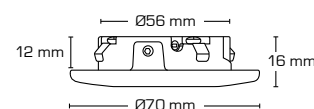

Teknisk data:

Håldiameter:	Ø56 mm
Utvändigt mått:	Ø70 mm
Höjd:	12 mm
Ström:	350 mA
Effekt:	3,2W
Ljusintensitet:	250lm/270lm/290lm
Dimbar:	Ja, bakkant (se dimmerlista)
Färgåtergivning:	Ra95
Spridningsvinkel:	42°
SDCM:	<2
Skydd:	Klass III, IP44
Material:	Aluminium
Godkännanden:	LVD, EMC, RoHS, CE
Garanti:	2 års systemgaranti