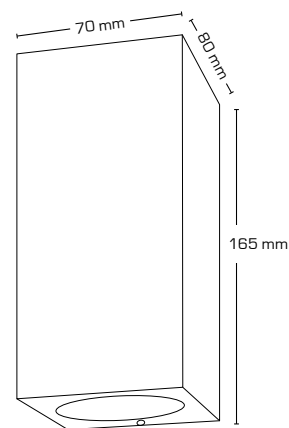

Teknisk data:

Storlek:	70 x 80 x 165 mm
Spänning:	220-240VAC 50 Hz
Godkänd ljuskälla:	Max. 2x5W LED Max. 2x20W halogen m/alu reflektor (maxhöjd ljuskälla 60 mm)
Sockel:	2 x GU10
Skydd:	Klass I, IP54
Material:	Pulverlakerad aluminium
Vidarekoppling:	Ja (3G1,5 mm²)
Godkännanden:	LVD, RoHS, CE
Garanti:	2 års systemgaranti