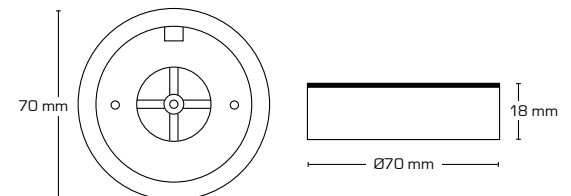

Inkl. 3m ledning

Se våra drivdon på sidan 61

Teknisk data:	
Håldiameter:	Ø56-62 mm
Utvändigt mått:	Ø70 mm
Höjd:	12 mm
Ström:	350 mA
Effekt:	3,2W
Ljusintensitet:	300lm/315lm
Dimbar:	Ja, bakkant (se dimmerlista)
Färgåtergivning:	Ra>90
Spridningsvinkel:	90°
SDCM:	<3
Skydd:	Klass III, IP44
Material:	Aluminium
Godkännanden:	LVD, EMC, RoHS, CE
Garanti:	2 års systemgaranti