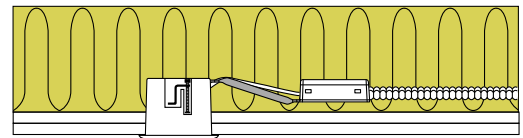

Se våra flimmerfria ljuskällor på sidan 56-57

Art.nr.:	EAN nr.:	ENR:	Utvändiga mått:	Beskrivning:	Färg:
10001	5713080100014	74 684 03	Ø88 mm	Rund	Matt vit
10002	5713080100021	74 684 05	Ø88 mm	Rund	Borstad alu
10003	5713080100038	74 684 06	88 x 88 mm	Fyrkantig	Matt vit
10004	5713080100045	74 684 07	88 x 88 mm	Fyrkantig	Borstad alu
10005	5713080100052	74 684 08	Ø88 mm	Rund	Matt svart
10006	5713080100069	74 684 09	Ø88 mm	Rund	Koppar
10007	5713080100076	74 707 08	Ø88 mm	Rund	Vit
12423	5713080124232	75 043 18	Ø125 mm	Tättningsring	
12424	5713080124249	75 076 98		5-polig snabbplint	

Luna Quick install - 2700K

Produktbeskrivning:

- Luna är en ställbar, flimmerfri downlight, med bakmonterad ljuskälla, godkänd till montering direkt i isolering och brännbart material.
- Skruvlös kabelavlastning og ledningsmontering i terminalbox, säkrar en snabb och smidig montering med minimalt användande av verktyg.
- Luna monteras med hjälp av skruvar och är också lämplig för akustiktak.
- Inbyggnadshöjd på endast 63 mm, säkrar många användningsmöjligheter.
- Levereras inkl. dimbar 5W GU10 LED ljuskälla.
- Det är möjligt för montering med kabel eller 16 mm flexrör.