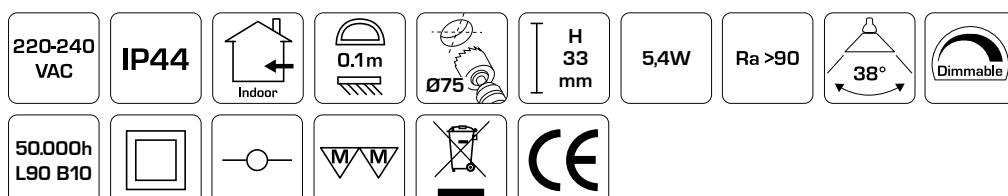

Art.nr.:	EAN nr.:	ENR:	Utvändiga mått:	Lumen:	Kelvin:	Färg:	Energiklass:
10321	5713080103213	74 744 39	Ø88 mm	375 lumen	2700K	Matt vit	
10324	5713080103244	74 744 45	Ø88 mm	400 lumen	3000K	Matt vit