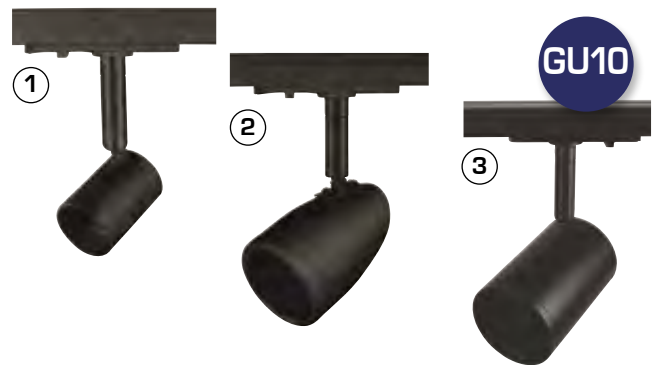

Mita 1F Skenspot utan ljuskälla - Svart

Produktbeskrivning:

- Mita 1F Skenspot är tillverkad i en stilren och tidslös design, som bl.a. kan användas i hemmet.
- Mita 1F Skenspot levereras med och utan avskärmning, samt en universaladapter, som passar till de flesta 1F skensystem.
- Mita 1F skensspots finns också i vit.