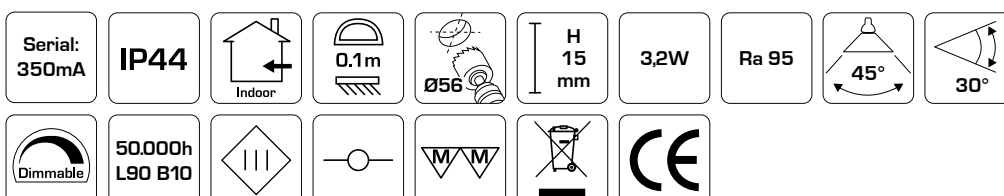

Claudia looping 2700K, 3000K & 4000K

Produktbeskrivning:

- Claudia är en riktbar LED minidownlight, som är godkänd till installation direkt i isolering och brännbart material.
- Skruvlös kabelavlastning och ledningsmontering i terminalbox, säkrar en snabb och smidig montering med minimalt användande av verktyg.
- Claudia är specialutvecklat till konstruktioner med minimal installationshöjd. Detta gör Claudia idealisk till montering i ned-sänkt innertak på betong. Claudia är också idealisk till ombyte av existerande installationer med Ø56 mm håltagningar.
- Se drivdon på sida 52.

Se våra drivdon på sidan 61

Teknisk data:

Håldiameter:	Ø56 mm
Utvändigt mått:	Ø65 mm
Höjd:	15 mm
Ström:	350 mA
Effekt:	3,2W
Ljusintensitet:	250lm/270lm/290lm
Dimbar:	Ja, bakkant (se dimmerlista)
Färgåtergivning:	Ra95
Spridningsvinkel:	45°
Ställbarhet:	30°
SDCM:	<2
Skydd:	Klass III, IP44
Material:	Plast/aluminium
Vidarekoppling:	Ja (2x1,5 mm²)
Godkännanden:	LVD, EMC, RoHS, CE
Garanti:	2 års systemgaranti

Strömförsyning:

Konstant ström 350mA.

Notera at strömförsyningen ska vara med konstant ström (350 mA) och inte 12V AC/DC.

Använd Scan Products driver, art.nr.: 12401/12402/12403/12404.

Art.nr.:	EAN nr.:	ENR:	Utvändigt mått:	Lumen:	Kelvin:	Färg:	Energiklass:
12261	5713080122610	74 685 96	Ø65 mm	250 lumen	2700K	Matt vit	F A G
12262	5713080122627	74 685 97	Ø65 mm	250 lumen	2700K	Borstad alu	F A G
12263	5713080122634	74 685 98	Ø65 mm	270 lumen	3000K	Matt vit	F A G
12264	5713080122641	74 685 99	Ø65 mm	270 lumen	3000K	Borstad alu	F A G
12265	5713080122658	74 753 29	Ø65 mm	290 lumen	4000K	Matt vit	F A G