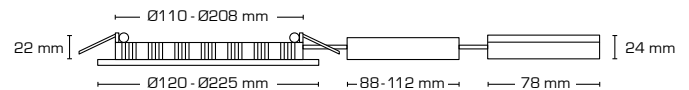

IP44

Flimmerfri!

Teknisk data:

Håldiameter: Ø110 mm/Ø155 mm/Ø208 mm

Utvändig diameter: Ø120 mm/Ø172 mm/Ø225 mm

Höjd: 24 mm

Spänning: 200-240VAC 50 Hz

Systemeffekt: 6W/12W/18W