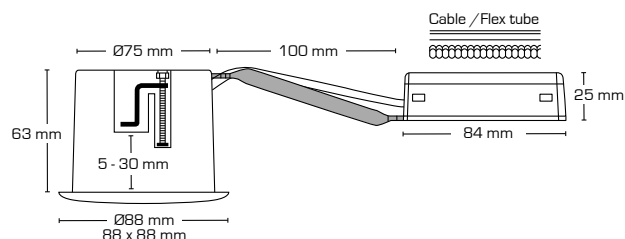

Teknisk data:

Håldiameter:	Ø75 mm
Utvändiga mått:	Ø88 mm eller 88 x 88 mm
Höjd:	33 mm
Spänning:	220-240VAC 50 Hz
Systemeffekt:	6,2W
Ljusintensitet:	350lm
Dimbar:	Ja, bakkant (se dimmerlista)
Färgåtergivning:	Ra95
Spridningsvinkel:	42°
Ställbarhet:	36°
SDCM:	<2
Skydd:	Klass II, SELV, IP44
Material:	Plast/aluminium
Vidarekoppling:	Ja (3G1,5 mm ²)
Godkännanden:	LVD, EMC, RoHS, CE
Garanti:	5 års systemgaranti

Teknisk data:

Håldiameter:	Ø75 mm
Utvändiga mått:	Ø88 mm eller 88 x 88 mm
Höjd:	33 mm
Spänning:	220-240VAC 50 Hz
Systemeffekt:	6,2W
Ljusintensitet:	390lm
Dimbar:	Ja, bakkant (se dimmerlista)
Färgåtergivning:	Ra95
Spridningsvinkel:	42°
Ställbarhet:	36°
SDCM:	<2
Skydd:	Klass II, SELV, IP44
Material:	Plast/aluminium
Vidarekoppling:	Ja (3G1,5 mm ²)
Godkännanden:	LVD, EMC, RoHS, CE
Garanti:	5 års systemgaranti

Flimmerfri!

Teknisk data:

Håldiameter:	Ø75 mm
Utvändiga mått:	Ø88 mm
Höjd:	33 mm
Spänning:	220-240VAC 50 Hz
Systemeffekt:	5,4W
Ljusintensitet:	360lm/380lm
Dimbar:	Ja, bakkant (se dimmerlista)
Färgåtergivning:	Ra>90
Spridningsvinkel:	42°
Ställbarhet:	20°
SDCM:	<3
Skydd:	Klass II, SELV, IP44
Material:	Plast/aluminium
Vidarekoppling:	Ja (3G1,5 mm ²)
Godkännanden:	LVD, EMC, RoHS, CE
Garanti:	2 års systemgaranti

Teknisk data:

Håldiameter:	Ø75 mm
Utvändiga mått:	Ø88 mm eller 88 x 88 mm
Höjd:	63 mm
Spänning:	220-240VAC 50 Hz
Godkänd ljuskälla:	Max. 6W LED (maxhöjd ljuskälla 56 mm)
Ställbarhet:	28°
Socket:	GU10
Skydd:	Klass II, IP44
Material:	Plast/aluminium
Vidarekoppling:	Ja (3G1,5 mm ²)
Godkännanden:	LVD, RoHS, CE
Garanti:	2 års systemgaranti