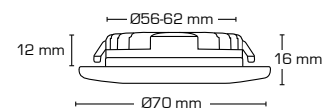

Se våra drivdon på sidan 61

Teknisk data:	
Håldiameter:	Ø56-62 mm
Utvändigt mått:	Ø70 mm
Höjd:	12 mm
Ström:	350 mA
Effekt:	3,2W
Ljusintensitet:	300lm/315lm
Dimbar:	Ja, bakkant (se dimmerlista)
Färgåtergivning:	Ra>90
Spridningsvinkel:	90°
SDCM:	<3
Skydd:	Klass III, IP44
Material:	Aluminium
Godkännanden:	LVD, EMC, RoHS, CE
Garanti:	2 års systemgaranti