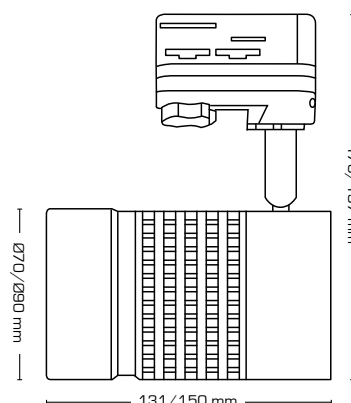

Esma 15W & 35W

Produktbeskrivning:

- Esma är en dimbar 3F skenspot, som är utfört i ett stilrent och tidlöst design.
- Kan bl.a. användas i detaljhandel/butiksmiljöer, var man önskar goda ljusegenskaper med hög färgåtergivning.
- Esma levereras i 8W, 15W och 35W med en universaladapter som passar till de flesta 3F skensystem bl.a. Global.
- Kan på förfrågan levereras i 24° och 60° spridningsvinkel.