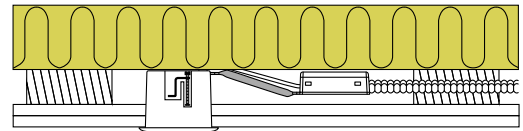

Se våra flimmerfria ljuskällor på sidan 56-57

Art.nr.:	EAN nr.:	ENR:	Utvändiga mått:	Beskrivning:	Färg:
10001	5713080100014	74 684 03	Ø88 mm	Rund	Matt vit
10002	5713080100021	74 684 05	Ø88 mm	Rund	Borstad alu
10003	5713080100038	74 684 06	88 x 88 mm	Fyrkantig	Matt vit
10004	5713080100045	74 684 07	88 x 88 mm	Fyrkantig	Borstad alu
10005	5713080100052	74 684 08	Ø88 mm	Rund	Matt svart
10006	5713080100069	74 684 09	Ø88 mm	Rund	Koppar
10007	5713080100076	74 707 08	Ø88 mm	Rund	Vit
12423	5713080124232	75 043 18	Ø125 mm	Tättningsring	
12424	5713080124249	75 076 98		5-polig snabbplint	

Luna Quick install - 2700K

Produktbeskrivning:

- Luna är en ställbar, flimmerfri downlight, med bakmonterad ljuskälla, godkänd till montering direkt i isolering och brännbart material.
- Skruvlös kabelavlastning og ledningsmontering i terminalbox, säkrar en snabb och smidig montering med minimalt användande av verktyg.
- Luna monteras med hjälp av skruvar och är också lämplig för akustiktak.
- Inbyggnadshöjd på endast 63 mm, säkrar många användningsmöjligheter.
- Levereras inkl. dimbar 5W GU10 LED ljuskälla.
- Det är möjligt för montering med kabel eller 16 mm flexrör.