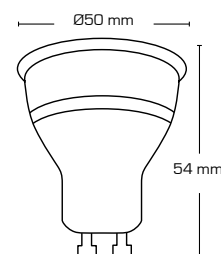

Ljuskälla GU10 - Vit

Produktbeskrivning:

- Dimbar, flimmerfri LED ljuskälla med ett högt ljusflöde.
- Dimbar med de vanligaste dimrar på marknaden.
- Lämplig till montering i Luna QI, Alda, Zeta, Lara, Noris, Terra, i inomhus- och utomhusmiljöer.

Ra>90 GU10

Flimmerfri!

Teknisk data:

Diameter:	Ø50 mm
Höjd:	54 mm
Spänning:	220-240VAC 50 Hz
Effekt:	5W
Ljusintensitet:	370lm/385lm/410lm
Dimbar:	Ja, bakkant (se dimmerlista)
Färgåtergivning:	Ra>90
Spridningsvinkel:	38°
Socket:	GU10
Material:	Plast/aluminium
Godkännanden:	LVD, EMC, RoHS, CE
Garanti:	2 års systemgaranti

Art.nr.:	EAN nr.:	ENR:	Höjd:	Lumen:	Kelvin:	Färg:	Energiklass:
12606	5713080126069	82 918 86	54 mm	370 lumen	2700K	Vit	
12607	5713080126076	82 972 04	54 mm	385 lumen	3000K	Vit	
12608	5713080126083	82 972 05	54 mm	410 lumen	4000K	Vit