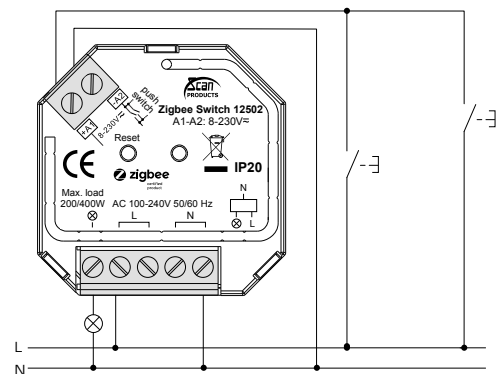

Kopplingschema

*Vi rekommenderar att du utför en snabb testinstallation med den önskade Gateway på grund av olika mjukvaru- och hårdvaruversioner. Detta för att säkerställa 100% kompatibilitet.

Art.nr.:	EAN nr.:	ENR:
12502	5713080125024	18 923 25
12437	5713080124379	13 607 72
Monteringsfäste för DIN-skene