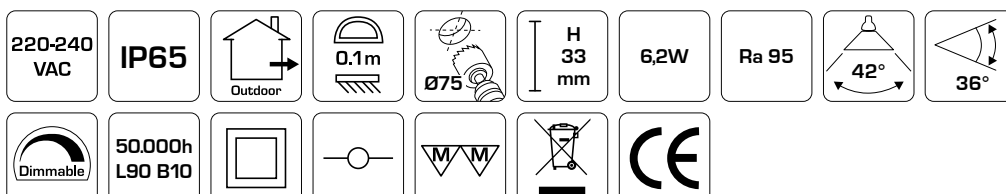

Teknisk data:

Håldiameter:	Ø75 mm
Utvändigt mått:	Ø88 mm
Höjd:	33 mm
Spänning:	220-240VAC 50 Hz
Systemeffekt:	6,2W
Ljusintensitet:	350lm/370lm/390lm
Dimbar:	Ja, bakkant (se dimmerlista)
Färgåtergivning:	Ra95
Spridningsvinkel:	42°
Ställbarhet:	36°
SDCM:	<2
Skydd:	Klass II, SELV, IP65
Material:	Plast/rostfritt syrafast stål AISI 316
Vidarekoppling:	Ja (3G1,5 mm²)
Godkännanden:	LVD, EMC, RoHS, CE
Garanti:	5 års systemgaranti

Art.nr.:	EAN nr.:	ENR:	Utvändigt mått:	Frontdesign:	Kelvin:	Färg:	Energiklass:
10171	5713080101714	74 685 67	Ø88 mm	Rund	2700K	Vit	G A G
10172	5713080101721	74 685 68	Ø88 mm	Rund	2700K	Borstat stål	G A G
10173	5713080101738	74 685 69	Ø88 mm	Rund	2700K	Svart	G A G
10181	5713080101813	74 685 71	Ø88 mm	Rund	3000K	Vit	G A G
10182	5713080101820	74 685 74	Ø88 mm	Rund	3000K	Borstat stål	G A G
10183	5713080101837	74 685 75	Ø88 mm	Rund	3000K	Svart	G A G
10197	5713080101974	74 747 82	Ø88 mm	Rund	4000K	Vit	G A G
10198	5713080101981	74 747 83	Ø88 mm	Rund	4000K	Borstat stål	G A G
10199	5713080101998	74 747 84	Ø88 mm	Rund	4000K	Svart	G A G