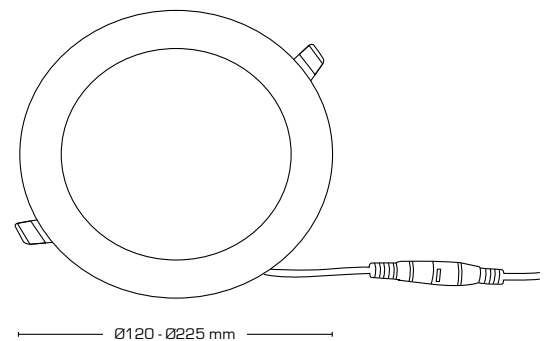

Teknisk data:

Håldiameter:	Ø75 mm
Utvändiga mått:	Ø88 mm
Höjd:	63 mm
Spänning:	220-240VAC 50 Hz
Godkänd ljuskälla:	Max. 6W LED (maxhöjd ljuskälla 56 mm)
Ställbarhet:	28°
Socket:	GU10
Skydd:	Klass II, IP44
Material:	Plast/ aluminium
Vidarekoppling:	Ja (3G1,5 mm ²)
Godkännanden:	LVD, RoHS, CE
Garanti:	2 års systemgaranti

IP44

Flimmerfri!

Teknisk data:

Håldiameter: Ø110 mm/Ø155 mm/Ø208 mm

Utvändig diameter: Ø120 mm/Ø172 mm/Ø225 mm

Höjd: 24 mm

Spänning: 200-240VAC 50 Hz

Systemeffekt: 6W/12W/18W