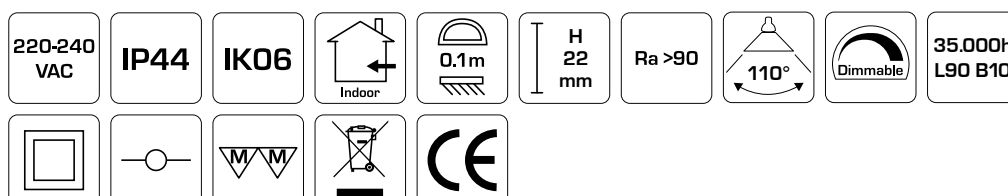

Teknisk data:	
Håldiameter:	Ø105mm/155 mm/205 mm
Utvändig diameter:	Ø120 mm/170 mm/225 mm
Höjd:	22 mm
Spänning:	200-240VAC 50 Hz
Systemeffekt:	6W/12W/18W
Ljusintensitet:	385lm - 1350lm
Dimbar:	Ja, bakkant (se dimmerlista)
Färgåtergivning:	Ra>90
Spridningsvinkel:	110°
SDCM:	<3
IK-klass:	IK06
Skydd:	Klass II, SELV, IP44
Material:	Plast/aluminium
Vidarekoppling:	Ja (3G1,5 mm²)
Godkännanden:	LVD, EMC, RoHS, CE
Garanti:	2 års systemgaranti

Art nr.:	EAN nr.:	ENR:	Lumen:	Kelvin:	Watt:	Utvändiga mått:	Färg:	Energiklass:
10241	5713080102414	74 753 99	385 lumen	3000K	6W	Ø120 mm	Matt vit	G A+ G
10242	5713080102421	74 749 08	920 lumen	3000K	12W	Ø170 mm	Matt vit	G A+ G
10243	5713080102438	74 749 09	1280 lumen	3000K	18W	Ø225 mm	Matt vit	G A+ G
10245	5713080102452	74 754 05	395 lumen	4000K	6W	120 mm	Matt vit	G A+ G
10246	5713080102469	74 749 10	960 lumen	4000K	12W	Ø170 mm	Matt vit	F A+ G
10247	5713080102476	74 749 11	1350 lumen	4000K	18W	Ø225 mm	Matt vit	G A+ G