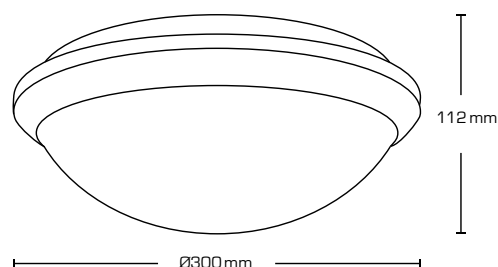

Flimmerfri!

Teknisk data:

Utvändig diameter:	Ø300 mm
Höjd:	112 mm
Spänning:	220-240VAC 50 Hz
Systemeffekt:	16W
Ljusintensitet:	1200lm/1350lm
Dimbar:	Nej
Färgåtergivning:	Ra>80
Spridningsvinkel:	120°
IK-klass:	IK10
Skydd:	Klass II, IP44
Material:	PC Plast (UV-stabil)
Vidarekoppling:	Ja (3G1,5 mm ²)
Godkännanden:	LVD, EMC, RoHS, CE
Garanti:	2 års systemgaranti