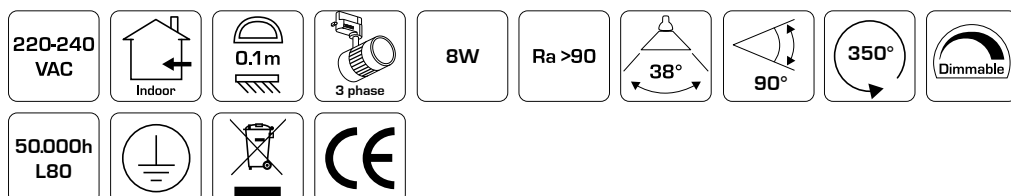

SDCM: <3

Rotering: 350°

Infästning: 3-fas universaladapter

Skydd: Klass I

Material: Aluminium/Plast

Godkännanden: LVD, EMC, RoHS, CE

Garanti: 2 års systemgaranti

Art.nr.:	EAN-nr.:	ENR:	Lumen:	Kelvin:	Watt:	Färg:	Energiklass:
14501	5713080145015	74 020 33	525 lumen	3000K	8W	Matt vit	
14502	5713080145022	74 020 34	525 lumen	3000K	8W	Matt svart	
14504	5713080145046	74 015 86	550 lumen	4000K	8W	Matt vit	
14505	5713080145053	74 015 87	550 lumen	4000K	8W	Matt svart	