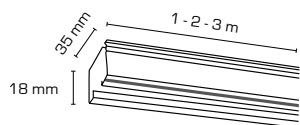

Mita 1F Skensystem Vit

Produktbeskrivning:

- Mita 1F Skensystem är ett enkelt och stilrent skensystem med skenor och tillbehör.
- Mita 1F Skensystem levereras i 1, 2 och 3 meter.
- Mita 1F Skensystem finns också i svart.

Teknisk data:

Spänning: 220-240VAC 50 Hz

Skydd: Klass I, IP20

Godkännanden: CE

Garanti: 2 års systemgaranti