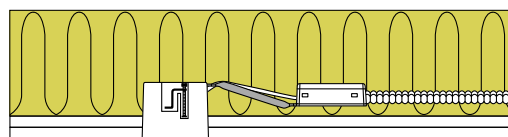

Teknisk data:

Håldiameter:	Ø75 mm
Utvändiga mått:	Ø88 mm
Höjd:	63 mm
Spänning:	220-240VAC 50 Hz
Systemeffekt:	5W
Ljusintensitet:	370lm/385lm/410lm
Dimbar:	Ja, bakkant (se dimmerlista)
Färgåtergivning:	Ra>90
Spridningsvinkel:	38°
Ställbarhet:	28°
Socket:	GU10
Skydd:	Klass II, IP44
Material:	Plast/aluminium
Vidarekoppling:	Ja (3G1,5 mm²)
Godkännanden:	LVD, EMC, RoHS, CE
Garanti:	2 års systemgaranti