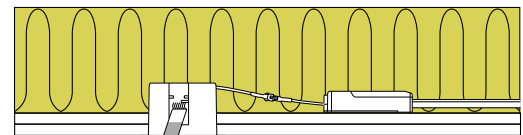

Sabina 2700K, 3000K, 4000K & Dim to Warm

Produktbeskrivning:

- Sabina är en riktbar, flimmerfri LED downlight med högt ljusutbyte och hög färgåtergivning. Godkänd till installation direkt i isolering och brännbart material.
- Minimal bländning (UGR19) på grund av den djupa placeringen av LED-chippet samt den avancerade reflektorn.
- Möjlighet för 2 fjäderpositioner – beroende på takkonstruktionen.
- Skruvlös kabelavlastning och ledningsmontering i terminalbox, säkrar en snabb och smidig montering med minimalt användande av verktyg.
- Drivdonet kan enkelt skiljas från armaturen, vilket kan vara till en fördel vid målararbete.

Flimmerfri!

Teknisk data:

Håldiameter:	Ø82-86 mm
Utvändiga mått:	Ø95 mm
Höjd:	56 mm
Spänning:	220-240VAC 50 Hz
Systemeffekt:	8W
Ljusintensitet:	525lm/540lm/600lm/460lm
Dimbar:	Ja, bakkant (se dimmerlista)
Färgåtergivning:	Ra>90
Spridningsvinkel:	40°
Ställbarhet:	20°
SDCM:	<3
UGR:	19
Skydd:	Klass II, SELV, IP54
Material:	Plast/aluminium
Vidarekoppling:	Ja [3G1,5 mm²]
Godkännanden:	LVD, EMC, RoHS, CE
Garanti:	2 års systemgaranti

Art.nr.:	EAN-kod:	ENR:	Utvändiga mått:	Lumen:	Kelvin:	Färg:	Energiklass:
10311	5713080103114	74 754 14	Ø95 mm	525 lumen	2700K	Matt vit	
10314	5713080103145	74 754 23	Ø95 mm	540 lumen	3000K	Matt vit	
10317	5713080103176	74 754 28	Ø95 mm	600 lumen	4000K	Matt vit	
10331	5713080103312	74 754 29	Ø95 mm	460 lumen	1800K-3000K	Matt vit