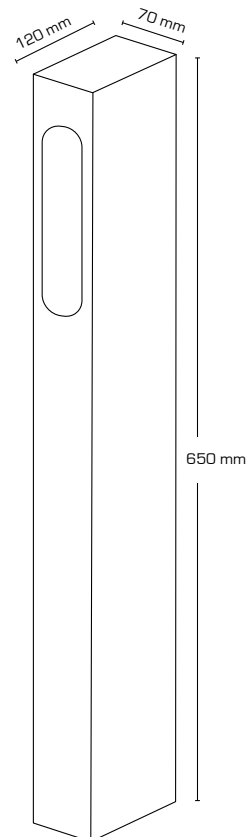

IP54

Flimmerfri!