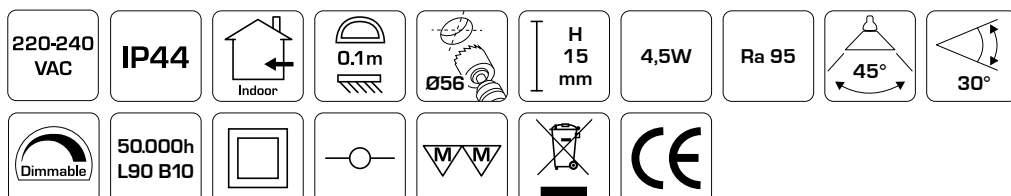

Art.nr.:	EAN nr.:	ENR:	Utvändigt mått:	Lumen:	Kelvin:	Färg:	Energiklass:
10161	5713080101615	74 685 29	Ø65 mm	280 lumen	2700K	Matt vit	
10162	5713080101622	74 685 39	Ø65 mm	280 lumen	2700K	Borstad alu	
10163	5713080101639	74 685 44	Ø65 mm	305 lumen	3000K	Matt vit	
10164	5713080101646	74 685 59	Ø65 mm	305 lumen	3000K	Borstad alu	
10165	5713080101653	74 753 17	Ø65 mm	330 lumen	4000K	Matt vit