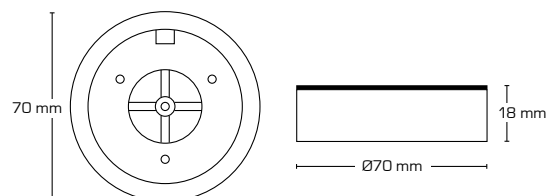

Sofia 2700K, 3000K & 4000K

Produktbeskrivning:

- Sofia är en LED minidownlight, som är godkänd till montering direkt i isolering och brännbart material.
- Enkel montering vid existerande ledningar m.h.a. snabbkopplingsplint (max. 2x0,75 mm²).
- Idealisk för montering under överskåp i existerande utfräsningar eller vid hjälp av distansring (tillbehör).
- Inbyggnadshöjden på endast 12 mm gör det möjligt, att montera Sofia minidownlight på de flesta ställen.
- Levereras inkl. 3 meter ledning.

no safebox
Ra95 IP44

Inkl. 3m ledning

Se våra drivdon på sidan 61

Teknisk data:

Håldiameter:	Ø56 mm
Utvändigt mått:	Ø70 mm
Höjd:	12 mm
Ström:	350 mA
Effekt:	3,2W
Ljusintensitet:	250lm/270lm/290lm
Dimbar:	Ja, bakkant (se dimmerlista)
Färgåtergivning:	Ra95
Spridningsvinkel:	42°
SDCM:	<2
Skydd:	Klass III, IP44
Material:	Aluminium
Godkännanden:	LVD, EMC, RoHS, CE
Garanti:	2 års systemgaranti

Art.nr.:	EAN nr.:	ENR:	Utvändiga mått:	Frontdesign:	Kelvin:	Färg:	Energiklass:
12001	5713080120012	74 685 88	Ø70 mm	Rund	2700K	Matt vit	F A G
12002	5713080120029	74 685 89	Ø70 mm	Rund	2700K	Borstad alu	F A G
12003	5713080120036	74 685 92	Ø70 mm	Rund	3000K	Matt vit	F A G
12004	5713080120043	74 685 93	Ø70 mm	Rund	3000K	Borstad alu	F A G
12007	5713080120074	74 753 31	Ø70 mm	Rund	4000K	Matt vit	F A G
12005	5713080120050	74 685 94	Ø70 x 18 mm	Distansring		Matt vit	
12006	5713080120067	74 685 95	Ø70 x 18 mm	Distansring		Borstad alu	
12430	5713080124300	74 686 03	3 meter	Förlängningsledning