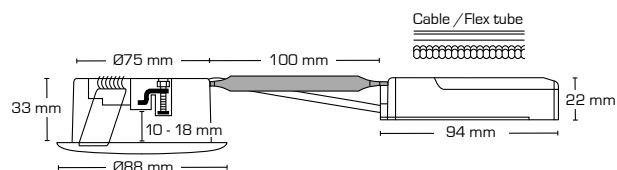

Teknisk data:

Håldiameter:	Ø75 mm
Utvändiga mått:	Ø88 mm eller 88 x 88 mm
Höjd:	33 mm
Spänning:	220-240VAC 50 Hz
Systemeffekt:	6,2W
Ljusintensitet:	350lm
Dimbar:	Ja, bakkant (se dimmerlista)
Färgåtergivning:	Ra95
Spridningsvinkel:	42°
Ställbarhet:	36°
SDCM:	<2
Skydd:	Klass II, SELV, IP44
Material:	Plast/aluminium
Vidarekoppling:	Ja (3G1,5 mm ²)
Godkännanden:	LVD, EMC, RoHS, CE
Garanti:	5 års systemgaranti

Teknisk data:

Håldiameter:	Ø75 mm
Utvändiga mått:	Ø88 mm eller 88 x 88 mm
Höjd:	33 mm
Spänning:	220-240VAC 50 Hz
Systemeffekt:	6,2W
Ljusintensitet:	370lm
Dimbar:	Ja, bakkant (se dimmerlista)
Färgåtergivning:	Ra95
Spridningsvinkel:	42°
Ställbarhet:	36°
SDCM:	<2
Skydd:	Klass II, SELV, IP44
Material:	Plast/aluminium
Vidarekoppling:	Ja (3G1,5 mm ²)
Godkännanden:	LVD, EMC, RoHS, CE
Garanti:	5 års systemgaranti

Teknisk data:

Håldiameter:	Ø75 mm
Utvändiga mått:	Ø88 mm eller 88 x 88 mm
Höjd:	33 mm
Spänning:	220-240VAC 50 Hz
Systemeffekt:	6,2W
Ljusintensitet:	390lm
Dimbar:	Ja, bakkant (se dimmerlista)
Färgåtergivning:	Ra95
Spridningsvinkel:	42°
Ställbarhet:	36°
SDCM:	<2
Skydd:	Klass II, SELV, IP44
Material:	Plast/aluminium
Vidarekoppling:	Ja (3G1,5 mm ²)
Godkännanden:	LVD, EMC, RoHS, CE
Garanti:	5 års systemgaranti