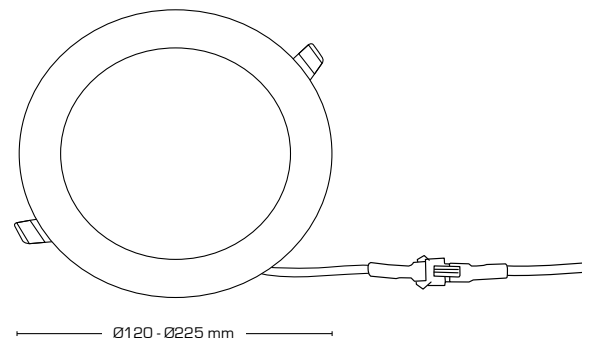

Alisia Elite - 3000K & 4000K

Produktbeskrivning:

- Alisia Elite är en innovativ, elegant och flimmerfri LED downlight med högt ljusutbyte och hög färgåtergivning. Godkänd till installation direkt i isolering och brännbart material.
- Lämplig för akustiktak.
- Drivdonet kan enkelt skiljas från armaturen, vilket kan vara till en fördel vid målararbete.
- Det är möjligt för montering med kabel eller 16 mm flexrör.
- Armaturen finns i en 6W, 12W och 18W utgåva.

Flimmerfri!

Teknisk data:	
Håldiameter:	Ø105mm/155 mm/205 mm
Utvändig diameter:	Ø120 mm/170 mm/225 mm
Höjd:	22 mm
Spänning:	200-240VAC 50 Hz
Systemeffekt:	6W/12W/18W
Ljusintensitet:	385lm - 1350lm
Dimbar:	Ja, bakkant (se dimmerlista)
Färgåtergivning:	Ra>90
Spridningsvinkel:	110°
SDCM:	<3
IK-klass:	IK06
Skydd:	Klass II, SELV, IP44
Material:	Plast/aluminium
Vidarekoppling:	Ja (3G1,5 mm²)
Godkännanden:	LVD, EMC, RoHS, CE
Garanti:	2 års systemgaranti

Art nr.:	EAN nr.:	ENR:	Lumen:	Kelvin:	Watt:	Utvändiga mått:	Färg:	Energiklass:
10241	5713080102414	74 753 99	385 lumen	3000K	6W	Ø120 mm	Matt vit	G A+ G
10242	5713080102421	74 749 08	920 lumen	3000K	12W	Ø170 mm	Matt vit	G A+ G
10243	5713080102438	74 749 09	1280 lumen	3000K	18W	Ø225 mm	Matt vit	G A+ G
10245	5713080102452	74 754 05	395 lumen	4000K	6W	120 mm	Matt vit	G A+ G
10246	5713080102469	74 749 10	960 lumen	4000K	12W	Ø170 mm	Matt vit	F A+ G
10247	5713080102476	74 749 11	1350 lumen	4000K	18W	Ø225 mm	Matt vit	G A+ G