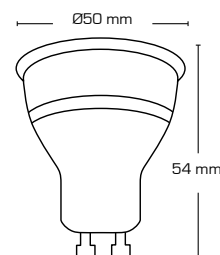

Ljuskälla GU10 - Grå

Produktbeskrivning:

- Dimbar, flimmerfri LED ljuskälla med ett högt ljusflöde.
- Dimbar med de vanligaste dimrar på marknaden.
- Lämplig till montering i Luna QI, Alda, Zeta, Lara, Noris, Terra, i inomhus- och utomhusmiljöer.

Ra>90 GU10

Flimmerfri!

Teknisk data:

Diameter:	Ø50 mm
Höjd:	54 mm
Spänning:	220-240VAC 50 Hz
Effekt:	5W
Ljusintensitet:	370lm/385lm/410lm
Dimbar:	Ja, bakkant (se dimmerlista)
Färgåtergivning:	Ra>90
Spridningsvinkel:	38°
Socket:	GU10
Material:	Plast/aluminium
Godkännanden:	LVD, EMC, RoHS, CE
Garanti:	2 års systemgaranti

Art.nr.:	EAN nr.:	ENR:	Höjd:	Lumen:	Kelvin:	Färg:	Energiklass:
12603	5713080126038	82 910 03	54 mm	370 lumen	2700K	Grå	
12604	5713080126045	82 910 05	54 mm	385 lumen	3000K	Grå	
12605	5713080126052	82 910 07	54 mm	410 lumen	4000K	Grå