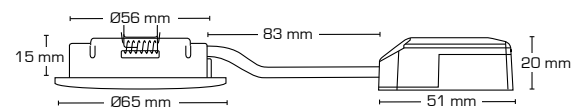

Teknisk data:

Håldiameter:	Ø56 mm
Utvändigt mått:	Ø65 mm
Höjd:	15 mm
Ström:	350 mA
Effekt:	3,2W
Ljusintensitet:	250lm/270lm/290lm
Dimbar:	Ja, bakkant (se dimmerlista)
Färgåtergivning:	Ra95
Spridningsvinkel:	45°
Ställbarhet:	30°
SDCM:	<2
Skydd:	Klass III, IP44
Material:	Plast/aluminium
Vidarekoppling:	Ja (2x1,5 mm²)
Godkännanden:	LVD, EMC, RoHS, CE
Garanti:	2 års systemgaranti

Strömförsyning:

Konstant ström 350mA.

Notera at strömförsyningen ska vara med konstant ström (350 mA) och inte 12V AC/DC.

Använd Scan Products driver, art.nr.: 12401/12402/12403/12404.

Art.nr.:	EAN nr.:	ENR:	Utvändigt mått:	Lumen:	Kelvin:	Färg:	Energiklass:
12261	5713080122610	74 685 96	Ø65 mm	250 lumen	2700K	Matt vit	F A G
12262	5713080122627	74 685 97	Ø65 mm	250 lumen	2700K	Borstad alu	F A G
12263	5713080122634	74 685 98	Ø65 mm	270 lumen	3000K	Matt vit	F A G
12264	5713080122641	74 685 99	Ø65 mm	270 lumen	3000K	Borstad alu	F A G
12265	5713080122658	74 753 29	Ø65 mm	290 lumen	4000K	Matt vit	F A G