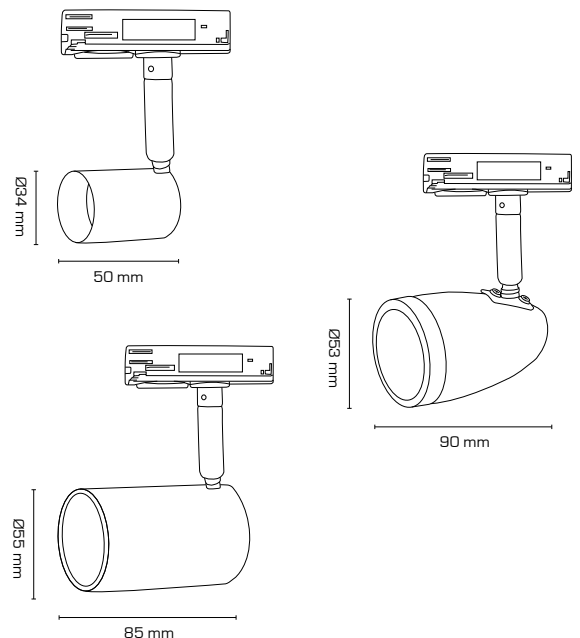

Teknisk data:

Mått: 1: Längd 50 mm/Ø34 mm
2: Längd 90 mm/Ø53 mm
3: Längd 85 mm/Ø55 mm

Spänning: 220-240VAC 50 Hz

Godkänd ljuskälla: Max. 6W LED

Sockel: GU10

Ställbarhet: 90°

Rotering: 350°

Infästning: 1-fas universaladapter

Skydd: Klass I

Material: Aluminium/Plast

Godkännanden: LVD, RoHS, CE

Garanti: 2 års systemgaranti

Art.nr.:	EAN nr.:	ENR:	Beskrivning:	Färg:	Nr.:
14002	5713080140027	74 030 56	Utan avskärmning	Svart	1
14005	5713080140058	74 030 57	Med avskärmning	Svart	2
14008	5713080140089	74 030 59	Rund avskärmning	Svart	3