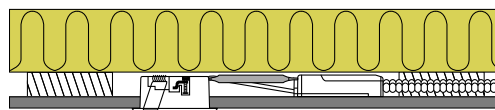

Produktbeskrivning:

- Luna är en innovativ, flimmerfri LED downlight, som är godkänd till montering direkt i isolering och brännbart material.
- Tack vare möjligheten att montera med skruvar och/eller fjädrar, säkras ett perfekt resultat – varje gång!
- Lämplig för akustiktak.
- Inbyggnadshöjden på endast 33 mm gör det möjligt, att montera Luna på de flesta ställen.
- Den utbytbara LED ljuskällan gör installationen flexibel och framtidssäker – exempelvis vid önskan om annan färgtemperatur.
- Det är möjligt för montering med kabel eller 16 mm flexrör.

Teknisk data:

Håldiameter:	Ø75 mm
Utvändiga mått:	Ø88 mm eller 88 x 88 mm
Höjd:	33 mm
Spänning:	220-240VAC 50 Hz
Systemeffekt:	6,2W
Ljusintensitet:	350lm
Dimbar:	Ja, bakkant (se dimmerlista)
Färgåtergivning:	Ra95
Spridningsvinkel:	42°
Ställbarhet:	36°
SDCM:	<2
Skydd:	Klass II, SELV, IP44
Material:	Plast/aluminium
Vidarekoppling:	Ja (3G1,5 mm ²)
Godkännanden:	LVD, EMC, RoHS, CE
Garanti:	5 års systemgaranti