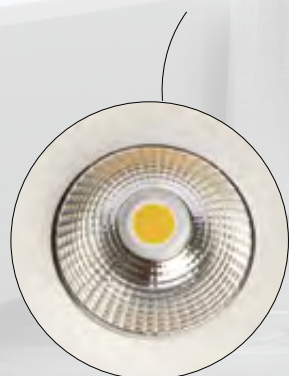

Teknisk data:

Håldiameter:	Ø75 mm
Utvändiga mått:	Ø88 mm eller 88 x 88 mm
Höjd:	33 mm
Spänning:	220-240VAC 50 Hz
Systemeffekt:	6,2W
Ljusintensitet:	370lm
Dimbar:	Ja, bakkant (se dimmerlista)
Färgåtergivning:	Ra95
Spridningsvinkel:	42°
Ställbarhet:	36°
SDCM:	<2
Skydd:	Klass II, SELV, IP44
Material:	Plast/aluminium
Vidarekoppling:	Ja (3G1,5 mm ²)
Godkännanden:	LVD, EMC, RoHS, CE
Garanti:	5 års systemgaranti

Produktbeskrivning:

- Luna är en ställbar downlight, med bakmonterad ljuskälla, godkänd till montering direkt i isolering och brännbart material.
- Skruvlös kabelavlastning og ledningsmontering i terminalbox, säkrar en snabb och smidig montering med minimalt användande av verktyg.
- Luna monteras med hjälp av skruvar och är också lämplig för akustiktak.
- Inbyggnadshöjd på endast 63 mm, säkrar många användningsmöjligheter.
- Det är möjligt för montering med kabel eller 16 mm flexrör.

Sabina LP

Flimmerfri!

Elegant!
- också när den är riktad!

Drivdonet kan enkelt skiljas
från amaturen

Höjd
33 mm

Minimal bländning på grund
av den djupa placeringen av
LED-chippet

Kabel eller flexrör

Den trimmade kanten på drivern,
gör monteringen enklare

Sabina LP - 2700K, 3000K & 4000K

Produktbeskrivning:

- Sabina LP är en innovativ, elegant och flimmerfri LED downlight med högt ljusutbyte och hög färgåtergivning. Godkänd till installation direkt i isolering och brännbart material.
- Minimal bländning på grund av den djupa placeringen av LED-chippet samt den avancerade reflektorn.
- Lämplig för akustiktak.
- Inbyggnadshöjden på endast 33 mm gör det möjligt, att montera Sabina LP på de flesta ställen.
- Drivdonet kan enkelt skiljas från armaturen, vilket kan vara till en fördel vid målararbete.
- Det är möjligt för montering med kabel eller 16 mm flexrör.