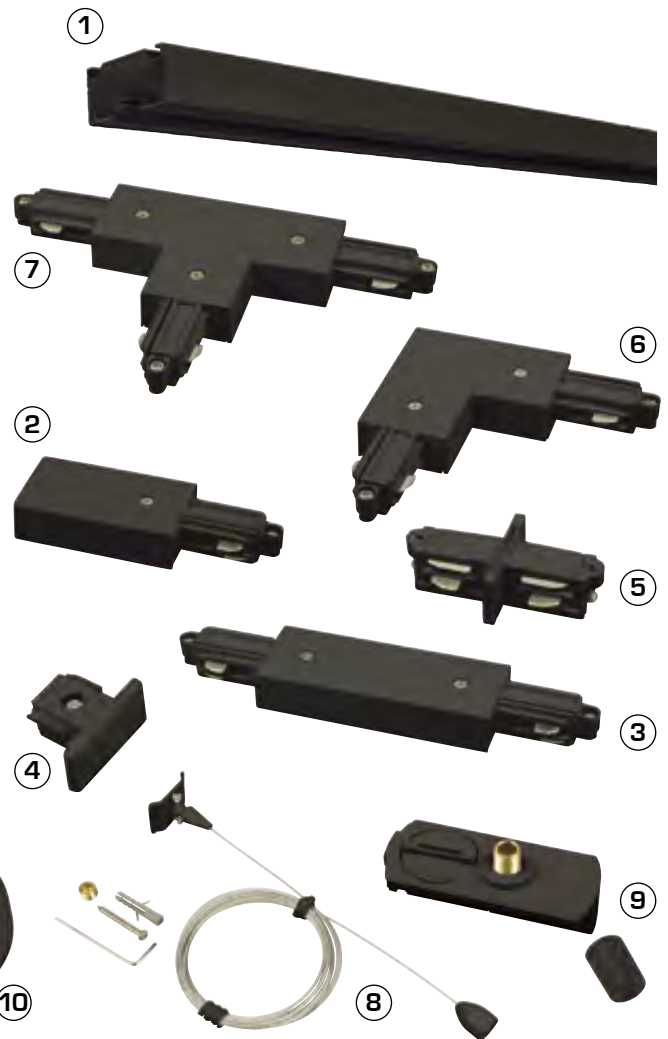

Mita 1F Skensystem Svart

Produktbeskrivning:

- Mita 1F Skensystem är ett enkelt och stilrent skensystem med skenor och tillbehör.
- Mita 1F Skensystem levereras i 1 och 2 meter.
- Mita 1F Skensystem finns också i vit.

Teknisk data:

Spänning:	220-240VAC 50 Hz
Skydd:	Klass I, IP20
Godkännanden:	CE
Garanti:	2 års systemgaranti