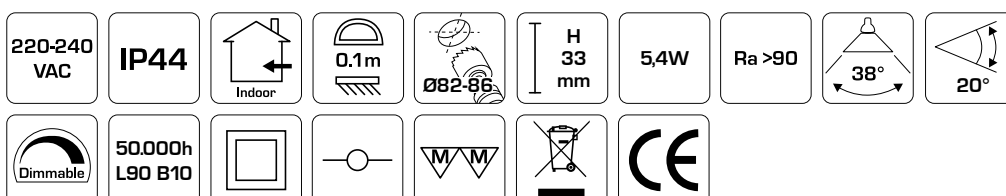

Sabina LP - 2700K, 3000K & 4000K

Produktbeskrivning:

- Sabina LP är en innovativ, elegant och flimmerfri LED downlight med högt ljusutbyte och hög färgåtergivning. Godkänd till installation direkt i isolering och brännbart material.
- Minimal bländning på grund av den djupa placeringen av LED-chippet samt den avancerade reflektorn.
- Lämplig för akustiktak.
- Inbyggnadshöjden på endast 33 mm gör det möjligt, att montera Sabina LP på de flesta ställen.
- Drivdonet kan enkelt skiljas från armaturen, vilket kan vara till en fördel vid målararbete.
- Det är möjligt för montering med kabel eller 16 mm flexrör.

Flimmerfri!

Teknisk data:	
Håldiameter:	Ø82-86 mm
Utvändiga mått:	Ø95 mm
Höjd:	33 mm
Spänning:	220-240VAC 50 Hz
Systemeffekt:	5,4W
Ljusintensitet:	400lm/440lm/480lm
Dimbar:	Ja, bakkant (se dimmerlista)
Färgåtergivning:	Ra>90
Spridningsvinkel:	38°
Ställbarhet:	20°
SDCM:	<3
Skydd:	Klass II, SELV, IP44
Material:	Plast/aluminium
Vidarekoppling:	Ja (3G1,5 mm²)
Godkännanden:	LVD, EMC, RoHS, CE
Garanti:	2 års systemgaranti

Art.nr.:	EAN nr:	ENR:	Utvändiga mått:	Lumen:	Kelvin:	Färg:	Energiklass:
10301	5713080103015	74 741 97	Ø95 mm	400 lumen	2700K	Matt vit	G A G
10304	5713080103046	74 741 98	Ø95 mm	440 lumen	3000K	Matt vit	F A G
10307	5713080103077	74 753 19	Ø95 mm	480 lumen	4000K	Matt vit	F A G