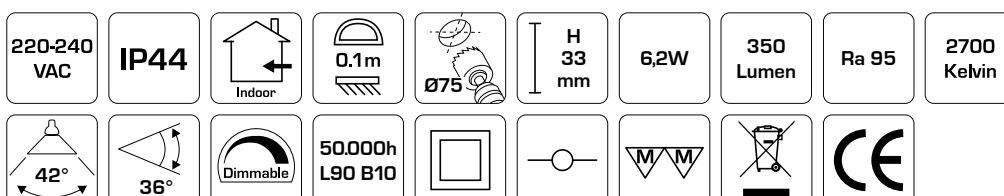

Teknisk data:

Håldiameter:	Ø75 mm
Utvändiga mått:	Ø88 mm eller 88 x 88 mm
Höjd:	33 mm
Spänning:	220-240VAC 50 Hz
Systemeffekt:	6,2W
Ljusintensitet:	350lm
Dimbar:	Ja, bakkant (se dimmerlista)
Färgåtergivning:	Ra95
Spridningsvinkel:	42°
Ställbarhet:	36°
SDCM:	<2
Skydd:	Klass II, SELV, IP44
Material:	Plast/aluminium
Vidarekoppling:	Ja (3G1,5 mm²)
Godkännanden:	LVD, EMC, RoHS, CE
Garanti:	5 års systemgaranti

Art.nr.:	EAN nr.:	ENR:	Utvändiga mått:	Frontdesign:	Färg:	Energiklass:
10101	5713080101011	74 684 53	Ø88 mm	Rund	Matt vit	
10102	5713080101028	74 684 54	Ø88 mm	Rund	Borstad alu	
10105	5713080101059	74 684 57	Ø88 mm	Rund	Matt svart