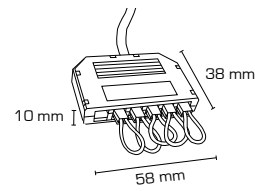

Art.nr.:	EAN nr.:	ENR:	Mått:	Watt:
12401	5713080124010	79 815 04	111 x 41 x 22 mm	5-9W
12402	5713080124027	79 815 05	121 x 46 x 28 mm	9-18W
12403	5713080124034	79 815 06	121 x 46 x 28 mm	12-25W
12404	5713080124041	79 822 76	40 x 31 x 19 mm	2-4W
12429	5713080124294	79 817 63	58 x 38 x 10 mm, kopplingsdosa