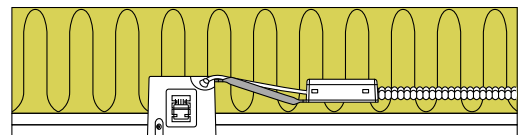

Alda Utan ljuskälla

Produktbeskrivning:

- Alda är en klassisk ställbar downlight, som är godkänd till montering direkt i isolering och brännbart material.
- Skruvlös kabelavlastning och ledningsmontering i terminalbox, säkrar en snabb och smidig montering med minimalt användande av verktyg.
- Möjlighet för 2 fjäderpositioner – beroende på takkonstruktionen.
- Inbyggnadshöjd på endast 65 mm, säkrar många användningsmöjligheter.
- Det är möjlighet för montering med kabel eller 16 mm flexrör.

no safebox GU10