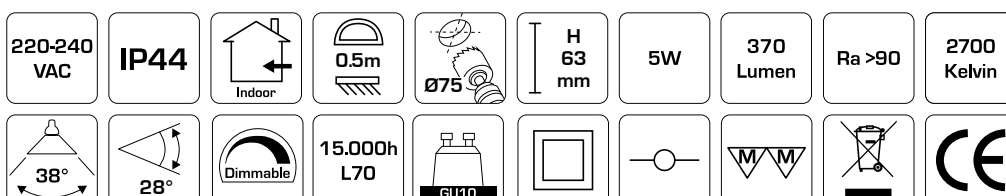

Teknisk data:

Håldiameter:	Ø75 mm
Utvändiga mått:	Ø88 mm eller 88 x 88 mm
Höjd:	63 mm
Spänning:	220-240VAC 50 Hz
Systemeffekt:	5W
Ljusintensitet:	370lm
Dimbar:	Ja, bakkant (se dimmerlista)
Färgåtergivning:	Ra>90
Spridningsvinkel:	38°
Ställbarhet:	28°
Sockel:	GU10
Skydd:	Klass II, IP44
Material:	Plast/aluminium
Vidarekoppling:	Ja (3G1,5 mm²)
Godkännanden:	LVD, EMC, RoHS, CE
Garanti:	2 års systemgaranti

Art.nr.:	EAN nr.:	ENR:	Utvändiga mått:	Beskrivning:	Färg:	Energiklass:
10011	5713080100113	74 684 11	Ø88 mm	Rund	Matt vit	G A G
10012	5713080100120	74 684 13	Ø88 mm	Rund	Borstad alu	G A G
10015	5713080100151	74 684 19	Ø88 mm	Rund	Matt svart	G A G
12423	5713080124232	75 043 18	Ø125 mm	Tätningring		
12424	5713080124249	75 076 98		5-polig snabbplint