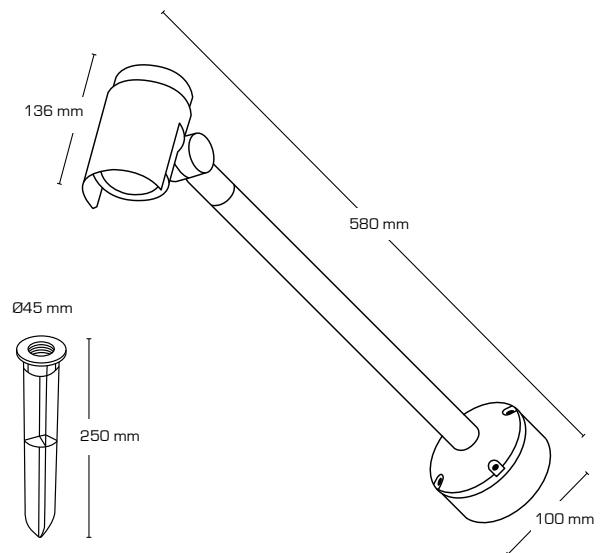

Teknisk data:

Storlek: 136 x 580 x 100 mm

Spänning: 220-240VAC 50 Hz

Systemeffekt: 15W

Ljusintensitet: 1090lm

Dimbar: Nej

Färgåtergivning: Ra>80

Spridningsvinkel: 46°

Skydd: Klass I, IP54

Material: Pulverlakerad aluminium

Vidarekoppling: Ja (3G1,5 mm²)

Godkännanden: LVD, EMC, RoHS, CE

Garanti: 2 års systemgaranti