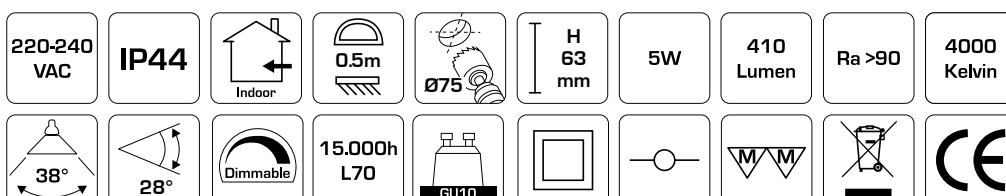

Teknisk data:

Håldiameter:	Ø75 mm
Utvändiga mått:	Ø88 mm eller 88 x 88 mm
Höjd:	63 mm
Spänning:	220-240VAC 50 Hz
Systemeffekt:	5W
Ljusintensitet:	410lm
Dimbar:	Ja, bakkant (se dimmerlista)
Färgåtergivning:	Ra>90
Spridningsvinkel:	38°
Ställbarhet:	28°
Sockel:	GU10
Skydd:	Klass II, IP44
Material:	Plast/aluminium
Vidarekoppling:	Ja (3G1,5 mm²)
Godkännanden:	LVD, EMC, RoHS, CE
Garanti:	2 års systemgaranti

Art.nr.:	EAN nr.:	ENR:	Utvändiga mått:	Beskrivning:	Färg:	Energiklass:
10031	5713080100311	74 748 24	Ø88 mm	Rund	Matt vit	F A G
10032	5713080100328	74 748 25	Ø88 mm	Rund	Borstad alu	F A G
10035	5713080100359	74 757 38	Ø88 mm	Rund	Matt svart	F A G
12423	5713080124232	75 043 18	Ø125 mm	Tätningring		
12424	5713080124249	75 076 98		5-polig snabbplint