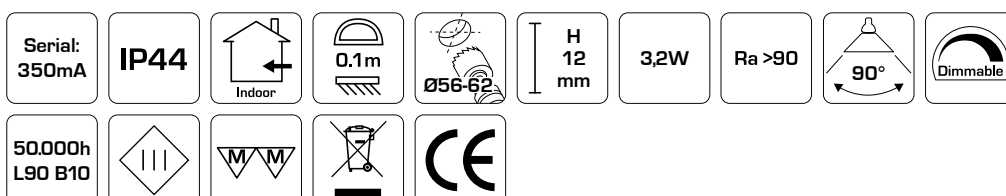

Art.nr.:	EAN nr.:	ENR:	Utvändiga mått:	Frontdesign:	Kelvin:	Färg:	Energiklass:
12011	5713080120111	74 744 46	Ø70 mm	Rund	2700K	Matt vit	F A G
12012	5713080120128	74 744 47	Ø70 mm	Rund	2700K	Matt svart	F A G
12014	5713080120142	74 744 48	Ø70 mm	Rund	3000K	Matt vit	F A G
12015	5713080120159	74 744 49	Ø70 mm	Rund	3000K	Matt svart	F A G
12017	5713080120173	74 744 53	Ø70 x 18 mm	Distansring		Matt vit	
12018	5713080120180	74 744 54	Ø70 x 18 mm	Distansring		Matt svart	
12430	5713080124300	74 686 03	3 meter	Förlängningsledning