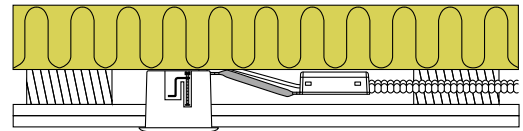

Luna Quick install - 4000K

Produktbeskrivning:

- Luna är en ställbar, flimmerfri downlight, med bakmonterad ljuskälla, godkänd till montering direkt i isolering och brännbart material.
- Skrulvlös kabelavlastning och ledningsmontering i terminalbox, säkrar en snabb och smidig montering med minimalt användande av verktyg.
- Luna monteras med hjälp av skruvar och är också lämplig för akustiktak.
- Inbyggnadshöjd på endast 63 mm, säkrar många användningsmöjligheter.
- Levereras inkl. dimbar 5W GU10 LED ljuskälla.
- Det är möjligt för montering med kabel eller 16 mm flexrör.