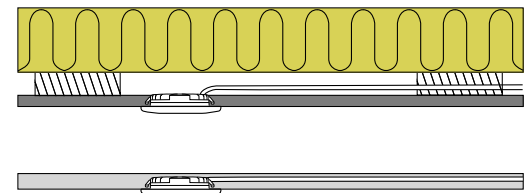

Inkl. 3m ledning

Se våra drivdon på sidan 61

Teknisk data:	
Håldiameter:	Ø56-62 mm
Utvändigt mått:	Ø70 mm
Höjd:	12 mm
Ström:	350 mA
Effekt:	3,2W
Ljusintensitet:	300lm/315lm
Dimbar:	Ja, bakkant (se dimmerlista)
Färgåtergivning:	Ra>90
Spridningsvinkel:	90°
SDCM:	<3
Skydd:	Klass III, IP44
Material:	Aluminium
Godkännanden:	LVD, EMC, RoHS, CE
Garanti:	2 års systemgaranti