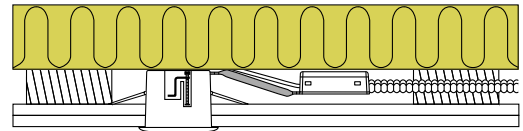

Luna Quick install - 10 st. box

Produktbeskrivning:

- Luna är en ställbar, flimmerfri downlight, med bakmonterad ljuskälla, godkänd till montering direkt i isolering och brännbart material.
- Skruvlös kabelavlastning og ledningsmontering i terminalbox, säkrar en snabb och smidig montering med minimalt användande av verktyg.
- Luna monteras med hjälp av skruvar och är också lämplig för akustiktak.
- Inbyggnadshöjd på endast 63 mm, säkrar många användningsmöjligheter.
- Levereras med och utan dimbar 5W GU10 LED ljuskälla.
- Det är möjligt för montering med kabel eller 16 mm flexrör.

Teknisk data:

Håldiameter:	Ø75 mm
Utvändiga mått:	Ø88 mm
Höjd:	63 mm
Spänning:	220-240VAC 50 Hz
Systemeffekt:	5W
Ljusintensitet:	370lm/385lm/410lm
Dimbar:	Ja, bakkant (se dimmerlista)
Färgåtergivning:	Ra>90
Spridningsvinkel:	38°
Ställbarhet:	28°
Socket:	GU10
Skydd:	Klass II, IP44
Material:	Plast/aluminium
Vidarekoppling:	Ja (3G1,5 mm ²)
Godkännanden:	LVD, EMC, RoHS, CE
Garanti:	2 års systemgaranti

Luna Combi install - Utan ljuskälla

Produktbeskrivning:

- Luna Combi Install är en ställbar downlight, med bakmonterad ljuskälla, godkänd till montering direkt i isolering och brännbart material.
- Lämplig för akustiktak.
- Luna monteras med skruvar och/eller fjädrar. Med skruvarna är det möjligt att montera i material som är tjockare än 50 mm.
- Med de 3 fjäderpositioner är det möjligt att montera denna downlight i nästan alla tänkliga konstruktioner.
- Inbyggnadshöjden är på endast 63 mm.
- Skruvlös kabelavlastning och ledningsmontering i terminalbox, säkrar en snabb och smidig montering med minimalt användande av verktyg.
- Det är möjligt för montering med kabel eller 16 mm flexrör.