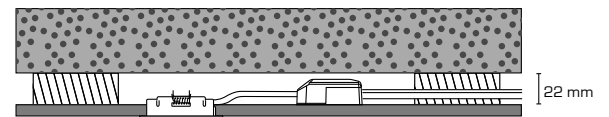

Teknisk data:

Håldiameter:	Ø56 mm
Utvändigt mått:	Ø65 mm
Höjd:	15 mm
Ström:	350 mA
Effekt:	3,2W
Ljusintensitet:	250lm/270lm/290lm
Dimbar:	Ja, bakkant (se dimmerlista)
Färgåtergivning:	Ra95
Spridningsvinkel:	45°
Ställbarhet:	30°
SDCM:	<2
Skydd:	Klass III, IP44
Material:	Plast/aluminium
Vidarekoppling:	Ja (2x1,5 mm²)
Godkännanden:	LVD, EMC, RoHS, CE
Garanti:	2 års systemgaranti

Strömförsyning:

Konstant ström 350mA.

Notera at strömförsyningen ska vara med konstant ström (350 mA) och inte 12V AC/DC.

Använd Scan Products driver, art.nr.: 12401/12402/12403/12404.

Art.nr.:	EAN nr.:	ENR:	Utvändigt mått:	Lumen:	Kelvin:	Färg:	Energiklass:
12261	5713080122610	74 685 96	Ø65 mm	250 lumen	2700K	Matt vit	F A G
12262	5713080122627	74 685 97	Ø65 mm	250 lumen	2700K	Borstad alu	F A G
12263	5713080122634	74 685 98	Ø65 mm	270 lumen	3000K	Matt vit	F A G
12264	5713080122641	74 685 99	Ø65 mm	270 lumen	3000K	Borstad alu	F A G
12265	5713080122658	74 753 29	Ø65 mm	290 lumen	4000K	Matt vit	F A G