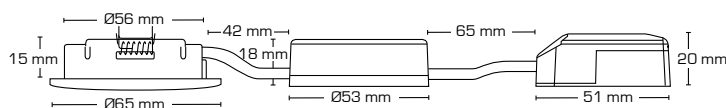

Teknisk data:

Håldiameter:	Ø75 mm
Utvändiga mått:	Ø88 mm eller 88 x 88 mm
Höjd:	63 mm
Spänning:	220-240VAC 50 Hz
Systemeffekt:	5W
Ljusintensitet:	370lm
Dimbar:	Ja, bakkant (se dimmerlista)
Färgåtergivning:	Ra>90
Spridningsvinkel:	38°
Ställbarhet:	28°
Sockel:	GU10
Skydd:	Klass II, IP44
Material:	Plast/aluminium
Vidarekoppling:	Ja (3G1,5 mm ²)
Godkännanden:	LVD, EMC, RoHS, CE
Garanti:	2 års systemgaranti

Teknisk data:

Håldiameter:	1-2: Ø12-14 mm / 3: Ø16 mm
Utvändigt mått:	Ø30 mm
Höjd:	20 mm
Ström:	350 mA
Effekt:	1,2W
Ljusintensitet:	65lm/70lm
Dimbar:	Ja, bakkant (se dimmerlista)
Färgåtergivning:	Ra>90
Spridningsvinkel:	85°
SDCM:	<3
Skydd:	Klass III, IP44
Material:	Aluminium
Godkännanden:	LVD, EMC, RoHS, CE
Garanti:	2 års systemgaranti

Teknisk data:

Håldiameter:	Ø56 mm
Utvändigt mått:	Ø65 mm
Höjd:	15 mm
Spänning:	220-240VAC 50Hz
Effekt:	4,5W
Ljusintensitet:	280lm/305lm/330lm
Dimbar:	Ja, bakkant (se dimmerlista)
Färgåtergivning:	Ra95
Spridningsvinkel:	45°
Ställbarhet:	30°
SDCM:	<2
Skydd:	Klass II, SELV, IP44
Material:	Plast/aluminium
Vidarekoppling:	Ja (3G1,5 mm ²)
Godkännanden:	LVD, EMC, RoHS, CE
Garanti:	2 års systemgaranti