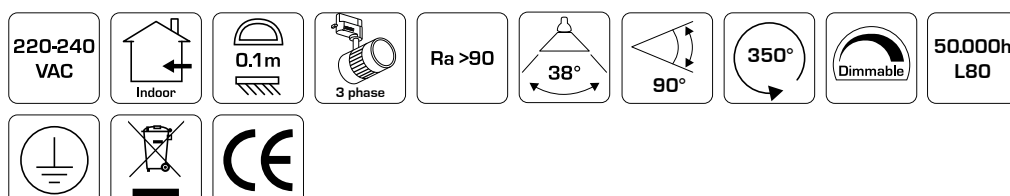

Teknisk data:

Mått: 176 x 131 x Ø70 mm
197 x 150 x Ø90 mm

Spänning: 220-240VAC 50 Hz

Systemeffekt: 15W/35W

Dimbar: Ja

Färgåtergivning: Ra>90

Spridningsvinkel: 38°

Ställbarhet: 90°

SDCM: <3

Rotering: 350°

Infästning: 3-fas universaladapter

Skydd: Klass I

Material: Aluminium/Plast

Godkännanden: LVD, EMC, RoHS, CE

Garanti: 2 års systemgaranti

Art.nr.:	EAN nr.:	ENR:	Lumen:	Kelvin:	Watt:	Farve:	Energiklass:
14507	5713080145077	74 020 35	1180 lumen	3000K	15W	Matt vit	F A G
14508	5713080145084	74 020 36	1180 lumen	3000K	15W	Matt svart	F A G
14513	5713080145138	74 020 37	2720 lumen	3000K	35W	Matt vit	G A G
14514	5713080145145	74 020 38	2720 lumen	3000K	35W	Matt svart	G A G
14510	5713080145107	74 015 88	1240 lumen	4000K	15W	Matt vit	F A G
14511	5713080145114	74 015 89	1240 lumen	4000K	15W	Matt svart	F A G
14516	5713080145169	74 015 90	2770 lumen	4000K	35W	Matt vit	F A G
14517	5713080145176	74 015 91	2770 lumen	4000K	35W	Matt svart	F A G