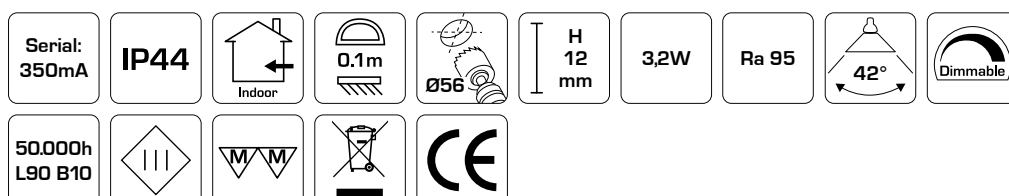

Art.nr.:	EAN nr.:	ENR:	Utvändiga mått:	Frontdesign:	Kelvin:	Färg:	Energiklass:
12001	5713080120012	74 685 88	Ø70 mm	Rund	2700K	Matt vit	F A G
12002	5713080120029	74 685 89	Ø70 mm	Rund	2700K	Borstad alu	F A G
12003	5713080120036	74 685 92	Ø70 mm	Rund	3000K	Matt vit	F A G
12004	5713080120043	74 685 93	Ø70 mm	Rund	3000K	Borstad alu	F A G
12007	5713080120074	74 753 31	Ø70 mm	Rund	4000K	Matt vit	F A G
12005	5713080120050	74 685 94	Ø70 x 18 mm	Distansring		Matt vit	
12006	5713080120067	74 685 95	Ø70 x 18 mm	Distansring		Borstad alu	
12430	5713080124300	74 686 03	3 meter	Förlängningsledning