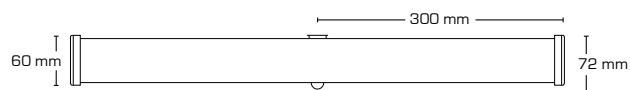

Teknisk data:

Dimensioner: 600 x 112 x 72 mm (m/uttag & PIR)

Spänning: 220-240VAC 50 Hz

Systemeffekt: 20W

Ljusintensitet: 1530lm

Dimbar: Nej

Färgåtergivning: Ra>96

Spridningsvinkel: 170°

LED: Integrerad LED - utbytbar

SDCM: <3

IK-klass: IK08

Skydd: Klass I, SELV, IP44

Material: Pulverlakerat stål, polykarbonat

Godkännanden: LVD, EMC, RoHS, CE

Garanti: 5 års systemgaranti