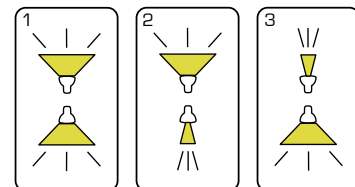

Produktbeskrivning:

- Esta är en enkel och stilren väggglampa, som är upp- och ned-åtljysande.
- Esta kan användas både inom- och utomhus i bostäder, kontor, bostadsrättsföreningar, hotell mm.
- Esta är tillverkat i formgjuten aluminium och levereras i färgerna antracit eller svart, och är förberedd till vidarekoppling med 3G1,5 mm².
- Täcklock medföljer för att kunna ändra ljusfördelning på armaturen.
- Levereras inkl. distansbrickor för installation med synlig kabel.

IP54

Flimmerfri!

Teknisk data:

Storlek:	90 x 90 x 110 mm
Spänning:	220-240VAC 50 Hz
Systemeffekt:	2x3W
Ljusintensitet:	Med täcklock (upp/ned) 70/125 lm Utan täcklock (upp/ned) 125/125 lm
Dimbar:	Nej
Färgåtergivning:	Ra80
Spridningsvinkel:	Med täcklock (upp/ned) 25°/80° Utan täcklock (upp/ned) 80°/80°
Skydd:	Klass I
Material:	Pulverlakerad aluminium
Vidarekoppling:	Ja (3G1,5 mm²)
Godkännanden:	LVD, EMC, RoHS, CE
Garanti:	2 års systemgaranti

Art.nr.:	EAN nr.:	ENR:	Beskrivning:	Watt:	Färg:	Energiklass:
13001	5713080130011	77 034 26	Inom- och utomhus väggglampa	2x3W	Antracitgrå	
13002	5713080130028	77 034 27	Inom- och utomhus väggglampa	2x3W	Svart