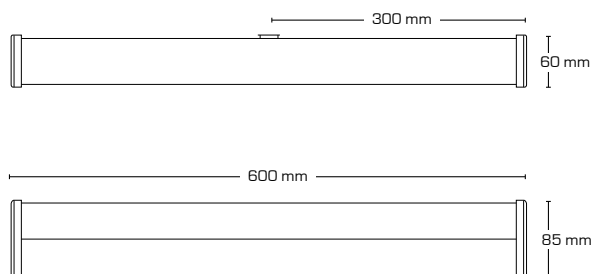

Flimmerfri!

Ra>96

IP44

Change
LED
able5
Year
warranty

Teknisk data:

Dimensioner:	600 x 85 x 60 mm
Spänning:	220-240VAC 50 Hz
Systemeffekt:	20W
Ljusintensitet:	1400lm/1550lm
Dimbar:	Nej
Färgåtergivning:	Ra>96
Spridningsvinkel:	170°
LED:	Integrerad LED - utbytbar
SDCM:	<3
IK-klass:	IK08
Skydd:	Klass I, SELV, IP44
Material:	Pulverlakerat stål, polykarbonat
Godkännanden:	LVD, EMC, RoHS, CE
Garanti:	5 års systemgaranti