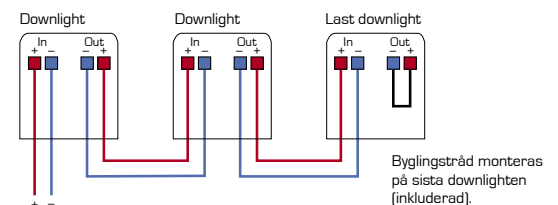

Teknisk data:

Håldiameter:	Ø56 mm
Utvändigt mått:	Ø65 mm
Höjd:	15 mm
Ström:	350 mA
Effekt:	3,2W
Ljusintensitet:	250lm/270lm/290lm
Dimbar:	Ja, bakkant (se dimmerlista)
Färgåtergivning:	Ra95
Spridningsvinkel:	45°
Ställbarhet:	30°
SDCM:	<2
Skydd:	Klass III, IP44
Material:	Plast/aluminium
Vidarekoppling:	Ja (2x1,5 mm²)
Godkännanden:	LVD, EMC, RoHS, CE
Garanti:	2 års systemgaranti

Strömförsyning:

Konstant ström 350mA.

Notera at strömförsyningen ska vara med konstant ström (350 mA) och inte 12V AC/DC.

Använd Scan Products driver, art.nr.: 12401/12402/12403/12404.

Art.nr.:	EAN nr.:	ENR:	Utvändigt mått:	Lumen:	Kelvin:	Färg:	Energiklass:
12261	5713080122610	74 685 96	Ø65 mm	250 lumen	2700K	Matt vit	F A G
12262	5713080122627	74 685 97	Ø65 mm	250 lumen	2700K	Borstad alu	F A G
12263	5713080122634	74 685 98	Ø65 mm	270 lumen	3000K	Matt vit	F A G
12264	5713080122641	74 685 99	Ø65 mm	270 lumen	3000K	Borstad alu	F A G
12265	5713080122658	74 753 29	Ø65 mm	290 lumen	4000K	Matt vit	F A G