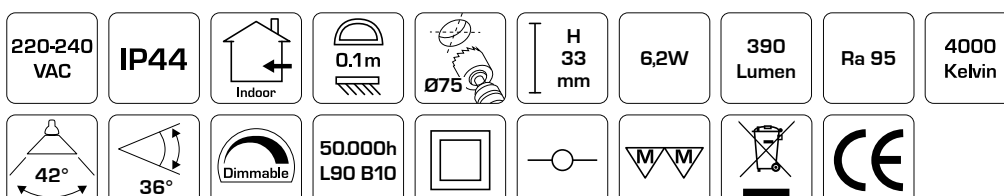

Teknisk data:

Håldiameter:	Ø75 mm
Utvändiga mått:	Ø88 mm eller 88 x 88 mm
Höjd:	33 mm
Spänning:	220-240VAC 50 Hz
Systemeffekt:	6,2W
Ljusintensitet:	390lm
Dimbar:	Ja, bakkant (se dimmerlista)
Färgåtergivning:	Ra95
Spridningsvinkel:	42°
Ställbarhet:	36°
SDCM:	<2
Skydd:	Klass II, SELV, IP44
Material:	Plast/aluminium
Vidarekoppling:	Ja (3G1,5 mm²)
Godkännanden:	LVD, EMC, RoHS, CE
Garanti:	5 års systemgaranti

Art.nr.:	EAN nr.:	ENR:	Utvändiga mått:	Frontdesign:	Färg:	Energiklass:
10121	5713080101219	74 684 99	Ø88 mm	Rund	Matt vit	G A G
10122	5713080101226	74 685 14	Ø88 mm	Rund	Borstad alu	G A G
10125	5713080101257	74 685 23	Ø88 mm	Rund	Matt svart	G A G