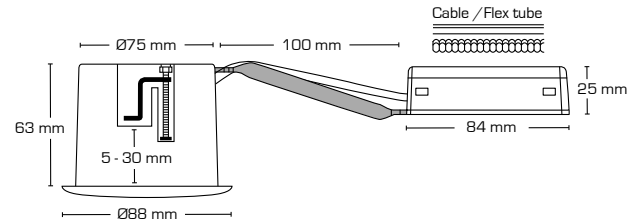

Luna Quick install - 4000K

Produktbeskrivning:

- Luna är en ställbar, flimmerfri downlight, med bakmonterad ljuskälla, godkänd till montering direkt i isolering och brännbart material.
- Skrulvlös kabelavlastning och ledningsmontering i terminalbox, säkrar en snabb och smidig montering med minimalt användande av verktyg.
- Luna monteras med hjälp av skruvar och är också lämplig för akustiktak.
- Inbyggnadshöjd på endast 63 mm, säkrar många användningsmöjligheter.
- Levereras inkl. dimbar 5W GU10 LED ljuskälla.
- Det är möjligt för montering med kabel eller 16 mm flexrör.