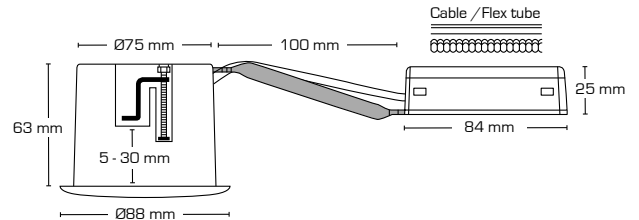

Luna Quick install - 2700K

Produktbeskrivning:

- Luna är en ställbar, flimmerfri downlight, med bakmonterad ljuskälla, godkänd till montering direkt i isolering och brännbart material.
- Skruvlös kabelavlastning og ledningsmontering i terminalbox, säkrar en snabb och smidig montering med minimalt användande av verktyg.
- Luna monteras med hjälp av skruvar och är också lämplig för akustiktak.
- Inbyggnadshöjd på endast 63 mm, säkrar många användningsmöjligheter.
- Levereras inkl. dimbar 5W GU10 LED ljuskälla.
- Det är möjligt för montering med kabel eller 16 mm flexrör.