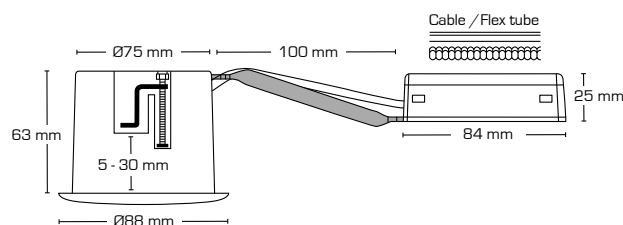

Teknisk data:

Håldiameter:	Ø75 mm
Utvändigt mått:	Ø88 mm
Höjd:	63 mm
Spänning:	220-240VAC 50 Hz
Godkänd ljuskälla:	Max. 6W LED (maxhöjd ljuskälla 56 mm)
Ställbarhet:	28°
Socket:	GU10
Skydd:	Klass II, IP44
Material:	Plast/rostfritt syrafast stål AISI 316
Vidarekoppling:	Ja (3G1,5 mm ²)
Godkännanden:	LVD, RoHS, CE
Garanti:	2 års systemgaranti