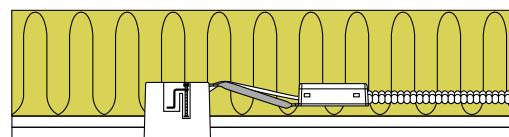

Teknisk data:

Håldiameter:	Ø75 mm
Utvändiga mått:	Ø88 mm eller 88 x 88 mm
Höjd:	63 mm
Spänning:	220-240VAC 50 Hz
Godkänd ljuskälla:	Max. 6W LED (maxhöjd ljuskälla 56 mm)
Ställbarhet:	28°
Socket:	GU10
Skydd:	Klass II, IP44
Material:	Plast/aluminium
Vidarekoppling:	Ja (3G1,5 mm²)
Godkännanden:	LVD, RoHS, CE
Garanti:	2 års systemgaranti