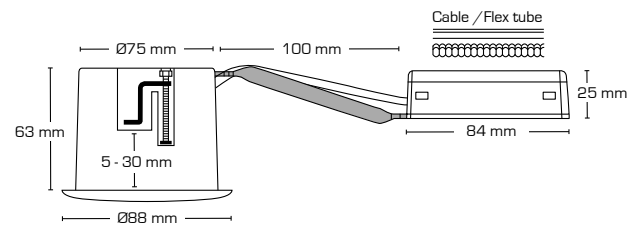

Teknisk data:

Håldiameter:	Ø75 mm
Utvändigt mått:	Ø88 mm
Höjd:	63 mm
Spänning:	220-240VAC 50 Hz
Systemeffekt:	5W
Ljusintensitet:	370lm/385lm/410lm
Dimbar:	Ja, bakkant (se dimmerlista)
Färgåtergivning:	Ra>90
Spridningsvinkel:	38°
Ställbarhet:	28°
Socket:	GU10
Skydd:	Klass II, IP44
Material:	Plast/rostfritt syrafast stål AISI 316
Vidarekoppling:	Ja (3G1,5 mm ²)
Godkännanden:	LVD, EMC, RoHS, CE
Garanti:	2 års systemgaranti