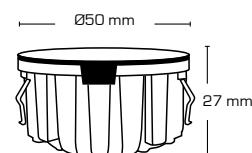

Ra95

Flimmerfri!

Teknisk data:

Diameter:	Ø50 mm
Höjd:	27 mm
Effekt:	4,5W
Ljusintensitet:	350lm/370lm/390lm
Dimbar:	Ja, bakkant (se dimmerlista)
Färgåtergivning:	Ra95
Spridningsvinkel:	42°
SDCM:	<2
Socket:	GU5,3
Material:	Aluminium
Godkännanden:	LVD, RoHS, CE
Garanti:	2 års systemgaranti