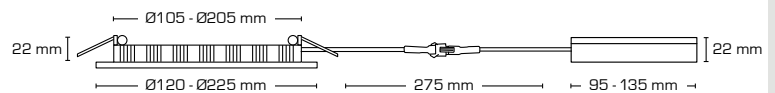

Flimmerfri!

Teknisk data:	
Håldiameter:	Ø105mm/155 mm/205 mm
Utvändig diameter:	Ø120 mm/170 mm/225 mm
Höjd:	22 mm
Spänning:	200-240VAC 50 Hz
Systemeffekt:	6W/12W/18W
Ljusintensitet:	385lm - 1350lm
Dimbar:	Ja, bakkant (se dimmerlista)
Färgåtergivning:	Ra>90
Spridningsvinkel:	110°
SDCM:	<3
IK-klass:	IK06
Skydd:	Klass II, SELV, IP44
Material:	Plast/aluminium
Vidarekoppling:	Ja (3G1,5 mm ²)
Godkännanden:	LVD, EMC, RoHS, CE
Garanti:	2 års systemgaranti