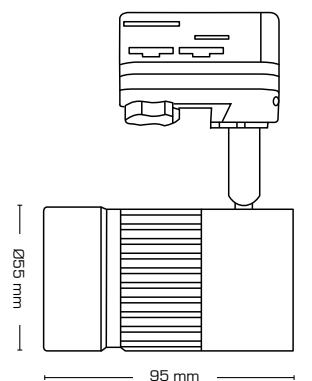

Produktbeskrivning:

- Esma är en dimbar 3F skenspot, som är utfört i ett stilrent och tidlöst design.
- Kan bl.a. användas i detaljhandel/butiksmiljöer, var man önskar goda ljusegenskaper med hög färgåtergivning.
- Esma levereras i 8W, 15W och 35W med en universaladapter som passar till de flesta 3F skensystem bl.a. Global.
- Kan på förfrågan levereras i 24° och 60° spridningsvinkel.