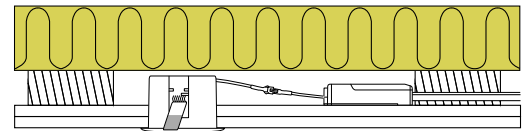

Sabina 2700K, 3000K, 4000K & Dim to Warm

Produktbeskrivning:

- Sabina är en riktbar, flimmerfri LED downlight med högt ljusutbyte och hög färgåtergivning. Godkänd till installation direkt i isolering och brännbart material.
- Minimal bländning (UGR19) på grund av den djupa placeringen av LED-chippet samt den avancerade reflektorn.
- Möjlighet för 2 fjäderpositioner – beroende på takkonstruktionen.
- Skruvlös kabelavlastning och ledningsmontering i terminalbox, säkrar en snabb och smidig montering med minimalt användande av verktyg.
- Drivdonet kan enkelt skiljas från armaturen, vilket kan vara till en fördel vid målararbete.

Flimmerfri!

Teknisk data:

Håldiameter:	Ø82-86 mm
Utvändiga mått:	Ø95 mm
Höjd:	56 mm
Spänning:	220-240VAC 50 Hz
Systemeffekt:	8W
Ljusintensitet:	525lm/540lm/600lm/460lm
Dimbar:	Ja, bakkant (se dimmerlista)
Färgåtergivning:	Ra>90
Spridningsvinkel:	40°
Ställbarhet:	20°
SDCM:	<3
UGR:	19
Skydd:	Klass II, SELV, IP54
Material:	Plast/aluminium
Vidarekoppling:	Ja [3G1,5 mm²]
Godkännanden:	LVD, EMC, RoHS, CE
Garanti:	2 års systemgaranti

Art.nr.:	EAN-kod:	ENR:	Utvändiga mått:	Lumen:	Kelvin:	Färg:	Energiklass:
10311	5713080103114	74 754 14	Ø95 mm	525 lumen	2700K	Matt vit	
10314	5713080103145	74 754 23	Ø95 mm	540 lumen	3000K	Matt vit	
10317	5713080103176	74 754 28	Ø95 mm	600 lumen	4000K	Matt vit	
10331	5713080103312	74 754 29	Ø95 mm	460 lumen	1800K-3000K	Matt vit