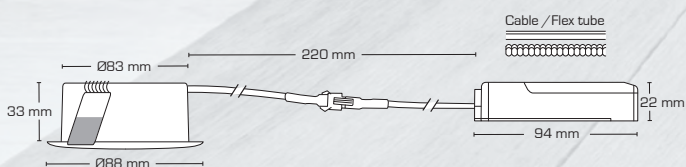

## Sabina LP

- Sabina LP er en innovativ, elegant flimmerfri LED downlight med et højt lysudbytte og høj farvegengivelse, som er godkendt til direkte indbygning i isolering og brændbart materiale.
- Minimal blænding grundet den tilbagetrukne LED-chip og avancerede optik.
- Velegnet til akustiklofter.
- Indbygningshøjden på kun 33 mm gør det muligt, at montere Sabina LP de fleste steder.
- LED-driveren kan nemt adskilles fra armaturet, hvilket kan være en fordel i forbindelse med malerarbejde.
- Det er muligt at montere med kabel eller 16 mm flexrør.

Montering direkte i isolering

Elegant!  
- også ved kipning

Driveren kan nemt  
adskilles fra armaturet

Flimmerfri!

50.000h  
L90 B10

H  
33  
mm

Minimal blænding på  
grund af den tilbagetrukne  
LED-chip

2700K Mat hvid 400 lm Varenr.: 10301  
3000K Mat hvid 440 lm Varenr.: 10304

Kabel eller flexrør

Den skrå kant på driveren  
sikrer nemmere montage