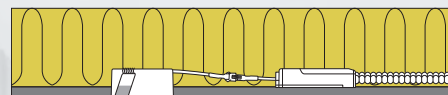

## Sabina LP

- Sabina LP er en innovativ, elegant flimmerfri LED downlight med et højt lysudbytte og høj farvegengivelse, som er godkendt til direkte indbygning i isolering og brændbart materiale.
- Minimal blænding grundet den tilbagetrukne LED-chip og avancerede optik.
- Velegnet til akustiklofter.
- Indbygningshøjden på kun 33 mm gør det muligt, at montere Sabina LP de fleste steder.
- LED-driveren kan nemt adskilles fra armaturet, hvilket kan være en fordel i forbindelse med malerarbejde.
- Det er muligt at montere med kabel eller 16 mm flexrør.

Montering direkte i isolering

Elegant!  
- også ved kipning

Driveren kan nemt  
adskilles fra armaturet

Flimmerfri!

50.000h  
L90 B10

H  
33  
mm

Minimal blænding på  
grund af den tilbagetrukne  
LED-chip

2700K Mat hvid 400 lm Varenr.: 10301  
3000K Mat hvid 440 lm Varenr.: 10304

Kabel eller flexrør

Den skrå kant på driveren  
sikrer nemmere montage