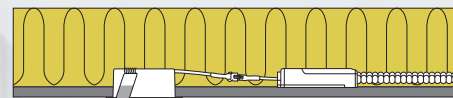

## Luna LP Elite

- Luna LP Elite är en innovativ, elegant och flimmerfri LED downlight med högt ljusutbyte och hög färgåtergivning. Godkänd till installation direkt i isolering och brännbart material.
- Lämplig för akustiktak.
- Inbyggnadshöjden på endast 33 mm gör det möjligt, att montera Luna LP Elite på de flesta ställen.
- Drivdonet kan enkelt skiljas från armaturen, vilket kan vara till en fördel vid målararbete.
- Det är möjligt för montering med kabel eller 16 mm flexrör.

Montering direkt i isoleringen

**Flimmerfri!**

Elegant!  
- också när den är riktad!

Drivdonet kan enkelt skiljas från amaturen

50.000h  
L90 B10

2700K	Matt vit	360 lm	Art.nr.: 10131	ENR: 74 744 37
3000K	Matt vit	380 lm	Art.nr.: 10134	ENR: 74 744 38

Kabel eller flexrör

Den trimmade kanten på drivern, gör monteringen enklare