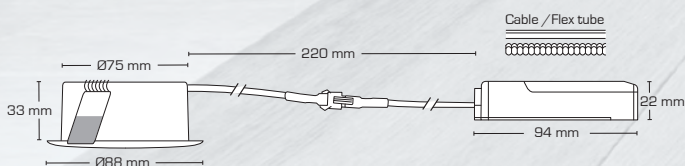

## Luna LP Elite

- Luna LP Elite är en innovativ, elegant och flimmerfri LED downlight med högt ljusutbyte och hög färgåtergivning. Godkänd till installation direkt i isolering och brännbart material.
- Lämplig för akustiktak.
- Inbyggnadshöjden på endast 33 mm gör det möjligt, att montera Luna LP Elite på de flesta ställen.
- Drivdonet kan enkelt skiljas från armaturen, vilket kan vara till en fördel vid målararbete.
- Det är möjligt för montering med kabel eller 16 mm flexrör.

Montering direkt i isoleringen

**Flimmerfri!**

Elegant!  
- också när den är riktad!

Drivdonet kan enkelt skiljas från amaturen

50.000h  
L90 B10

2700K	Matt vit	360 lm	Art.nr.: 10131	ENR: 74 744 37
3000K	Matt vit	380 lm	Art.nr.: 10134	ENR: 74 744 38

Kabel eller flexrör

Den trimmade kanten på drivern, gör monteringen enklare