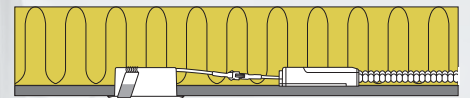

Sabina LP Fixed

- Sabina LP Fixed ist eine innovative und elegante flimmerfreie LED-Einbauleuchte mit einer hohen Lichtausbeute und hoher Farbwiedergabe, die für den direkten Einbau in der Dämmung und in brennbaren Materialien zugelassen ist.
- Blendet minimal aufgrund des versenkten LED-Chips und der fortschrittlichen Optik.
- Geeignet für Akustikdecken.
- Mit einer Einbauhöhe von nur 33 mm kann Sabina LP Fixed fast überall montiert werden.
- Der LED-Treiber kann leicht von der Leuchte getrennt werden, wenn z. B. Malerarbeiten stattfinden.
- Die Montage mit Kabel oder 16-mm-Flexrohr ist möglich.

Einbau direkt in der Dämmung

Flicker free!

50.000h
L90 B10

Der LED-Treiber kann leicht von der Leuchte getrennt werden,

Blendet minimal aufgrund des versenkten LED-Chips

2700K	Mattweiß	375 lm	Artikel-Nr.: 10321
3000K	Mattweiß	400 lm	Artikel-Nr.: 10324

Kabel oder Flex-Rohr

Die schräge Kante am Treiber sorgt für eine einfache Montage