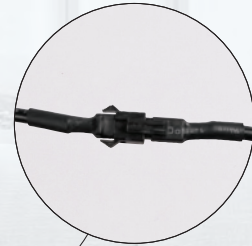

Sabina LP Fixed

- Sabina LP Fixed ist eine innovative und elegante flimmerfreie LED-Einbauleuchte mit einer hohen Lichtausbeute und hoher Farbwiedergabe, die für den direkten Einbau in der Dämmung und in brennbaren Materialien zugelassen ist.
- Blendet minimal aufgrund des versenkten LED-Chips und der fortschrittlichen Optik.
- Geeignet für Akustikdecken.
- Mit einer Einbauhöhe von nur 33 mm kann Sabina LP Fixed fast überall montiert werden.
- Der LED-Treiber kann leicht von der Leuchte getrennt werden, wenn z. B. Malerarbeiten stattfinden.
- Die Montage mit Kabel oder 16-mm-Flexrohr ist möglich.

Einbau direkt in der Dämmung

Flicker free!

50.000h
L90 B10

Der LED-Treiber kann leicht von der Leuchte getrennt werden,

Blendet minimal aufgrund des versenkten LED-Chips

2700K	Mattweiß	375 lm	Artikel-Nr.: 10321
3000K	Mattweiß	400 lm	Artikel-Nr.: 10324

Kabel oder Flex-Rohr

Die schräge Kante am Treiber sorgt für eine einfache Montage