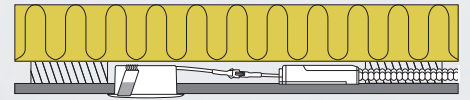

Sabina LP Fixed

- Sabina LP Fixed ist eine innovative und elegante flimmerfreie LED-Einbauleuchte mit einer hohen Lichtausbeute und hoher Farbwiedergabe, die für den direkten Einbau in der Dämmung und in brennbaren Materialien zugelassen ist.
- Blendet minimal aufgrund des versenkten LED-Chips und der fortschrittlichen Optik.
- Geeignet für Akustikdecken.
- Mit einer Einbauhöhe von nur 33 mm kann Sabina LP Fixed fast überall montiert werden.
- Der LED-Treiber kann leicht von der Leuchte getrennt werden, wenn z. B. Malerarbeiten stattfinden.
- Die Montage mit Kabel oder 16-mm-Flexrohr ist möglich.

Einbau direkt in der Dämmung

Flicker free!

50.000h
L90 B10

Der LED-Treiber kann leicht von der Leuchte getrennt werden,

Blendet minimal aufgrund des versenkten LED-Chips

2700K	Mattweiß	375 lm	Artikel-Nr.: 10321
3000K	Mattweiß	400 lm	Artikel-Nr.: 10324

Kabel oder Flex-Rohr

Die schräge Kante am Treiber sorgt für eine einfache Montage