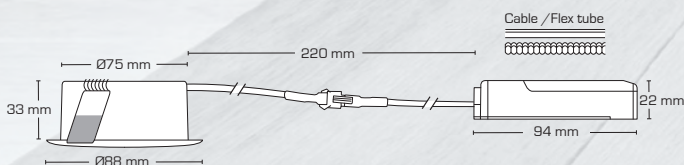

Sabina LP Fixed

- Sabina LP Fixed ist eine innovative und elegante flimmerfreie LED-Einbauleuchte mit einer hohen Lichtausbeute und hoher Farbwiedergabe, die für den direkten Einbau in der Dämmung und in brennbaren Materialien zugelassen ist.
- Blendet minimal aufgrund des versenkten LED-Chips und der fortschrittlichen Optik.
- Geeignet für Akustikdecken.
- Mit einer Einbauhöhe von nur 33 mm kann Sabina LP Fixed fast überall montiert werden.
- Der LED-Treiber kann leicht von der Leuchte getrennt werden, wenn z. B. Malerarbeiten stattfinden.
- Die Montage mit Kabel oder 16-mm-Flexrohr ist möglich.

Einbau direkt in der Dämmung

Flicker free!

50.000h
L90 B10

Der LED-Treiber kann leicht von der Leuchte getrennt werden,

Blendet minimal aufgrund des versenkten LED-Chips

2700K	Mattweiß	375 lm	Artikel-Nr.: 10321
3000K	Mattweiß	400 lm	Artikel-Nr.: 10324

Kabel oder Flex-Rohr

Die schräge Kante am Treiber sorgt für eine einfache Montage