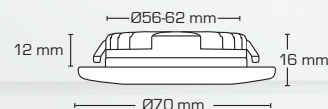

Silvia

- Silvia er en LED minidownlight, som er godkendt til direkte indbygning i isolering og brændbart materiale.
- Nem montering ved eksisterende installationer vha. integreret installationsklemme (max. 2x0,75 mm²).
- Ideel for montering under overskabe i eksisterende udfræsninger eller ved brug af påbygningsring (tilbehør).
- Justerbar fjeder til hulmål Ø56-62 mm.
- Indbygningshøjden på kun 12 mm gør det muligt, at montere Silvia minidownlight de fleste steder.
- Leveres inkl. 3 meter ledning.

Tilbehør: påbygningsring

SDCM <3

Inkl. 3 m ledning

50.000h
L90 B10

H
12
mm

Mat hvid	2700K/300 lm	Varenr.: 12011
Mat sort	2700K/300 lm	Varenr.: 12012
Mat hvid	3000K/315 lm	Varenr.: 12014
Mat sort	3000K/315 lm	Varenr.: 12015
Mat hvid påbygningsring		Varenr.: 12017
Mat sort påbygningsring		Varenr.: 12018
Forlængerledning, 3 meter		Varenr.: 12430
Driver 2-4W	40 x 31 x 19 mm	Varenr.: 12404
Driver 5-9W	111 x 41 x 22 mm	Varenr.: 12401
Driver 9-18W	121 x 46 x 28 mm	Varenr.: 12402
Driver 12-25W	121 x 46 x 28 mm	Varenr.: 12403

Inkl. fordelerboks

Varianter

Montering direkte i isolering og brændbart materiale