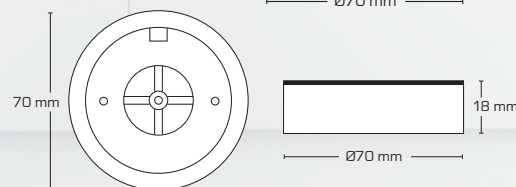

Silvia

- Silvia er en LED minidownlight, som er godkendt til direkte indbygning i isolering og brændbart materiale.
- Nem montering ved eksisterende installationer vha. integreret installationsklemme (max. 2x0,75 mm²).
- Ideel for montering under overskabe i eksisterende udfræsninger eller ved brug af påbygningsring (tilbehør).
- Justerbar fjeder til hulmål Ø56-62 mm.
- Indbygningshøjden på kun 12 mm gør det muligt, at montere Silvia minidownlight de fleste steder.
- Leveres inkl. 3 meter ledning.

Tilbehør: påbygningsring

SDCM <3

Inkl. 3 m ledning

50.000h
L90 B10

H
12
mm

Mat hvid	2700K/300 lm	Varenr.: 12011
Mat sort	2700K/300 lm	Varenr.: 12012
Mat hvid	3000K/315 lm	Varenr.: 12014
Mat sort	3000K/315 lm	Varenr.: 12015
Mat hvid påbygningsring		Varenr.: 12017
Mat sort påbygningsring		Varenr.: 12018
Forlængerledning, 3 meter		Varenr.: 12430
Driver 2-4W	40 x 31 x 19 mm	Varenr.: 12404
Driver 5-9W	111 x 41 x 22 mm	Varenr.: 12401
Driver 9-18W	121 x 46 x 28 mm	Varenr.: 12402
Driver 12-25W	121 x 46 x 28 mm	Varenr.: 12403

Inkl. fordelerboks

Varianter

Montering direkte i isolering og brændbart materiale