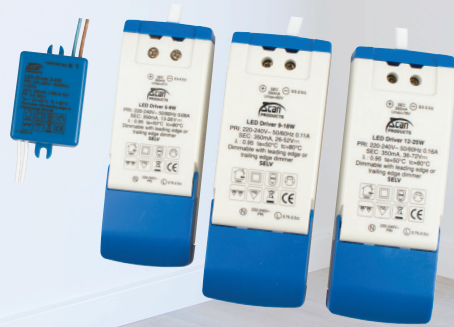

Lia microdownlight

Ra>90 IP44

- Lia er en stilren LED microdownlight, som er godkendt til direkte indbygning i isolering og brændbart materiale.
- Ideel for montering i vindueslysninger, skabe og som dekora-tionsbelysning.
- Forberedt til montering i 16 mm flexrør.
- Leveres inkl. 3 meter ledning.

SDCM <3

50.000h Ø14-16 85° H 20 mm

Mat hvid	2700K/65 lm	Varenr.: 12021
Mat hvid	3000K/70 lm	Varenr.: 12024

Dæmpbar driver

LED driver til forsyning af 350 mA belysninger.

Driver 2-4W	40 x 31 x 19 mm	Varenr.: 12404
Driver 5-9W	111 x 41 x 22 mm	Varenr.: 12401
Driver 9-18W	121 x 46 x 28 mm	Varenr.: 12402
Driver 12-25W	121 x 46 x 28 mm	Varenr.: 12403

Serial: 350mA IP44 Indoor 0,1m Ø14-16 H 20 mm 1,2W Ra >90 85° Dimmable 50.000h CE