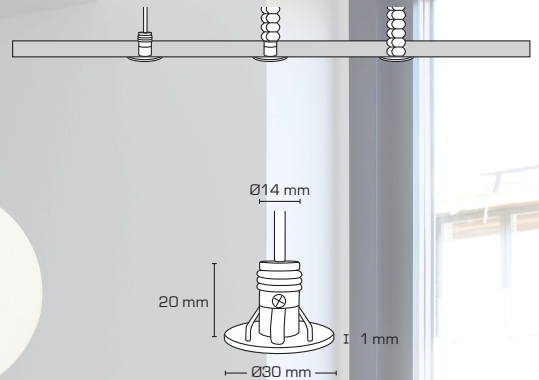

Lia microdownlight

Ra>90 IP44

- Lia er en stilren LED microdownlight, som er godkendt til direkte indbygning i isolering og brændbart materiale.
- Ideel for montering i vindueslysninger, skabe og som dekora-tionsbelysning.
- Forberedt til montering i 16 mm flexrør.
- Leveres inkl. 3 meter ledning.

SDCM <3

50.000h Ø14-16 85° H 20 mm

Mat hvid	2700K/65 lm	Varenr.: 12021
Mat hvid	3000K/70 lm	Varenr.: 12024

Dæmpbar driver

LED driver til forsyning af 350 mA belysninger.

Driver 2-4W	40 x 31 x 19 mm	Varenr.: 12404
Driver 5-9W	111 x 41 x 22 mm	Varenr.: 12401
Driver 9-18W	121 x 46 x 28 mm	Varenr.: 12402
Driver 12-25W	121 x 46 x 28 mm	Varenr.: 12403

Serial: 350mA IP44 Indoor 0,1m Ø14-16 H 20 mm 1,2W Ra >90 85° Dimmable 50.000h CE