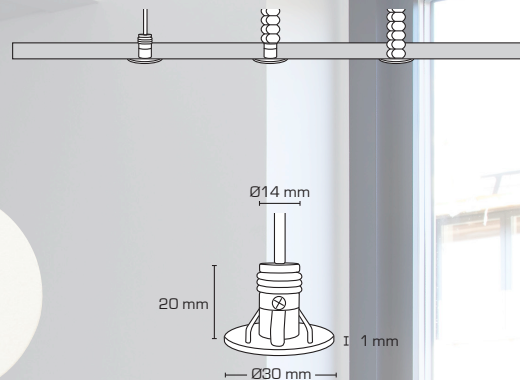

## Lia microdownlight

**Ra>90 IP44**

- Lia är en LED-microdownlight, som är godkänd till montering direkt i isolering och brännbart material.
- Idealisk för montering i fönsterbelysning, skåp och som dekorativ belysning.
- Förberedd till montering i 16mm flexrör.
- Levereras inkl. 3 meter ledning.

### Dimbar drivdon

LED drivdon för 350 mA-belysning.

Drivdon 2-4W	40 x 31 x 19 mm	ENR: 79 822 76
Drivdon 5-9W	111 x 41 x 22 mm	ENR: 79 815 04
Drivdon 9-18W	121 x 46 x 28 mm	ENR: 79 815 05
Drivdon 12-25W	121 x 46 x 28 mm	ENR: 79 815 06

Serial: 350mA	IP44	Indoor	0,1m	Ø14-16	H 20 mm	1,2W	Ra >90	85°	Dimmable	50.000h	III	W/M	CE
---------------	------	--------	------	--------	---------	------	--------	-----	----------	---------	-----	-----	----