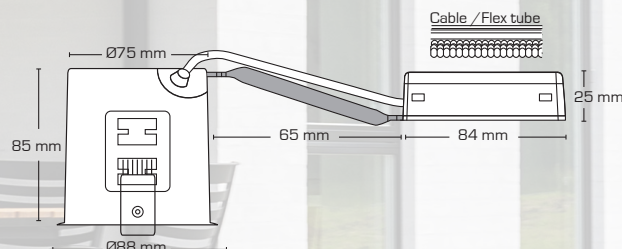

Zeta udendørs

- Zeta er en robust kipbar downlight med et rustikt udtryk.
- Zeta egner sig bl.a. til aggressive miljøer.
- Passer også med de gængse "smart-lyskilder", fx Philips Hue.
- Skrueløs kabelafastning og ledningsmontering i terminalboks, sikrer en hurtig og smidig montering med minimal brug af værktøj.
- Mulighed for 2 fjeder positioner – afhængig af loftkonstruktionen.
- Indbygningshøjden på kun 85 mm, sikrer mange anvendelsesmuligheder.

GU10 IP44

Tilbehør

5-polet skrueløs klemme
Varenr.: 12424

Zeta Varenr.: 10075 EAN: 5713080100755

GU10 Dæmpbar LED-lyskilde

Ra>90

Varenr.: 12603	5W	2700K	370 lm
Varenr.: 12604	5W	3000K	385 lm
Varenr.: 12605	5W	4000K	410 lm