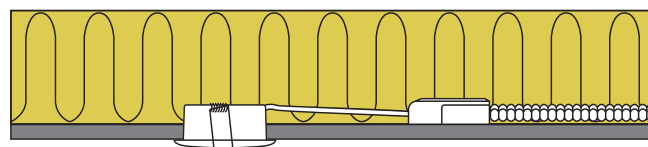

GARANTI

Kvalitetsprodukter som håller över tid.

SNABB LEVERANS

Effektiv logistik och pålitliga leveranser.

FÖR PROFFS

Utvecklade för installatörer och professionella projekt.

KONTAKT & SUPPORT

Vi hjälper dig hela vägen. Före, under och efter köp.