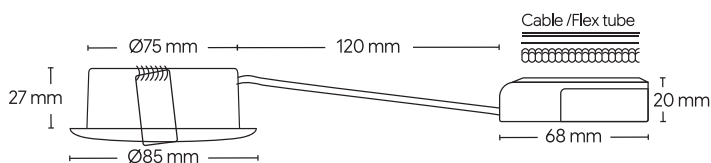

GARANTI

Kvalitetsprodukter som håller över tid.

SNABB LEVERANS

Effektiv logistik och pålitliga leveranser.

FÖR PROFFS

Utvecklade för installatörer och professionella projekt.

KONTAKT & SUPPORT

Vi hjälper dig hela vägen. Före, under och efter köp.