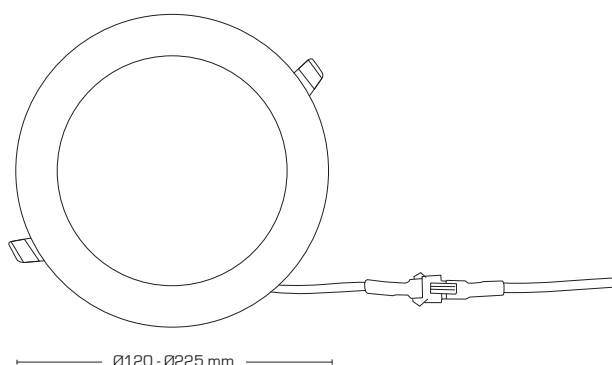

# Alisia Elite

Monteringsvejledning / Monteringsanvisning / Montasjeanvisning / Installation instructions / Installationsanleitung / Asennusohje

Item no:	Cut-out:
10241 / 10245 (6W)	Ø105 mm
10242 / 10246 (12W)	Ø155 mm
10243 / 10247 (18W)	Ø205 mm

220-240 VAC	IP44	IK06	Indoor	0.1m	H 22 mm	Ra >90	110°	Dimmable	50.000h L70 B50	□	○	M/M
	CE											

We refer to our website [www.scan-products.com](http://www.scan-products.com) regarding: products, documentation, approvals, dimmer overview, etc.