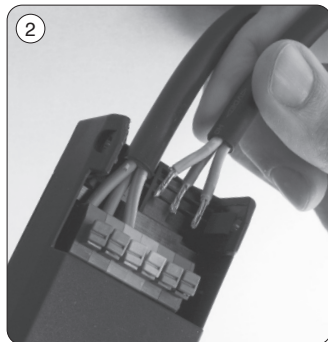

# Alisia Elite

Monteringsvejledning / Monteringsanvisning / Montasjeanvisning / Installation instructions / Installationsanleitung / Asennusohje

Item no:	Cut-out:
10241 / 10245 (6W)	Ø105 mm
10242 / 10246 (12W)	Ø155 mm
10243 / 10247 (18W)	Ø205 mm