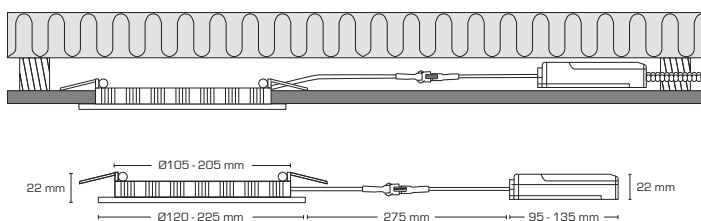

# Alisia Elite

Monteringsvejledning / Monteringsanvisning / Montasjeanvisning / Installation instructions / Installationsanleitung / Asennusohje

Item no:	Cut-out:
10241 / 10245 (6W)	Ø105 mm
10242 / 10246 (12W)	Ø155 mm
10243 / 10247 (18W)	Ø205 mm

220-240 VAC	IP44	IK06	Indoor	0.1m	H 22 mm	Ra >90	110°	Dimmable	50.000h L70 B50	□	○	M/M
	CE											

We refer to our website [www.scan-products.com](http://www.scan-products.com) regarding: products, documentation, approvals, dimmer overview, etc.