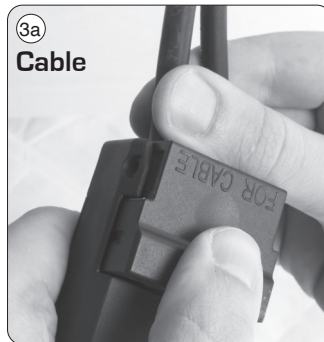

# Alisia Elite

Monteringsvejledning / Monteringsanvisning / Montasjeanvisning / Installation instructions / Installationsanleitung / Asennusohje

Item no:	Cut-out:
10241 / 10245 (6W)	Ø105 mm
10242 / 10246 (12W)	Ø155 mm
10243 / 10247 (18W)	Ø205 mm

220-240 VAC	IP44	IK06	Indoor	0.1m	H 22 mm	Ra >90	110°	Dimmable	50.000h L70 B50	□	○	M/M
	CE											

We refer to our website [www.scan-products.com](http://www.scan-products.com) regarding: products, documentation, approvals, dimmer overview, etc.