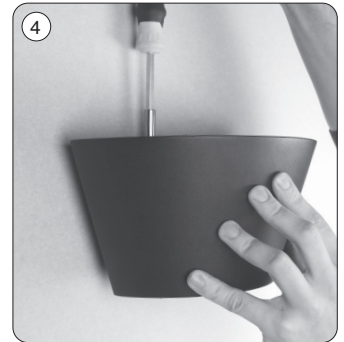

Contessa

Monteringsvejledning / Monteringsanvisning / Montasjeanvisning / Installation instructions /
Installationsanleitung / Asennusohje

220-240 VAC	IP54	In- & outdoor	18W	Ra 84	3000 Kelvin	Light up 650 lumen 85°	Light down 450 lumen 85°	Dimmable	30000h L70	Ground symbol	Dimmer symbol	Recycling symbol	CE
----------------	------	---------------	-----	-------	----------------	------------------------------	--------------------------------	----------	---------------	---------------	---------------	------------------	----