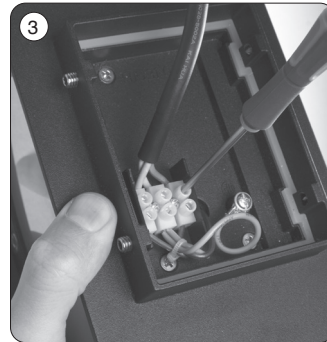

Contessa

Monteringsvejledning / Monteringsanvisning / Montasjeanvisning / Installation instructions /
Installationsanleitung / Asennusohje

220-240 VAC	IP54	In- & outdoor	18W	Ra 84	3000 Kelvin	Light up 650 lumen 85°	Light down 450 lumen 85°	Dimmable	30000h L70	Ground symbol	Dimmer symbol	Recycling symbol	CE
----------------	------	---------------	-----	-------	----------------	------------------------------	--------------------------------	----------	---------------	---------------	---------------	------------------	----