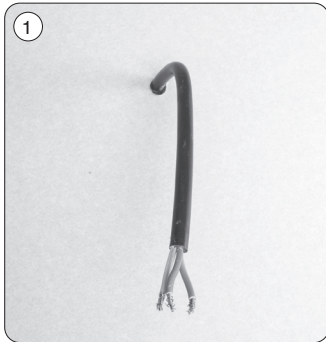

Contessa

Monteringsvejledning / Monteringsanvisning / Montasjeanvisning / Installation instructions /
Installationsanleitung / Asennusohje

220-240 VAC	IP54	In- & outdoor	18W	Ra 84	3000 Kelvin	Light up 650 lumen 85°	Light down 450 lumen 85°	Dimmable	30000h L70	Ground symbol	Dimmer symbol	Recycling symbol	CE
----------------	------	---------------	-----	-------	----------------	------------------------------	--------------------------------	----------	---------------	---------------	---------------	------------------	----