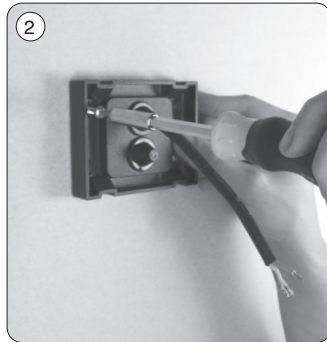

Contessa

Monteringsvejledning / Monteringsanvisning / Montasjeanvisning / Installation instructions /
Installationsanleitung / Asennusohje

220-240 VAC	IP54	In- & outdoor	18W	Ra 84	3000 Kelvin	Light up 650 lumen 85°	Light down 450 lumen 85°	Dimmable	30000h L70	Ground symbol	Dimmer symbol	Recycling symbol	CE
----------------	------	---------------	-----	-------	----------------	------------------------------	--------------------------------	----------	---------------	---------------	---------------	------------------	----