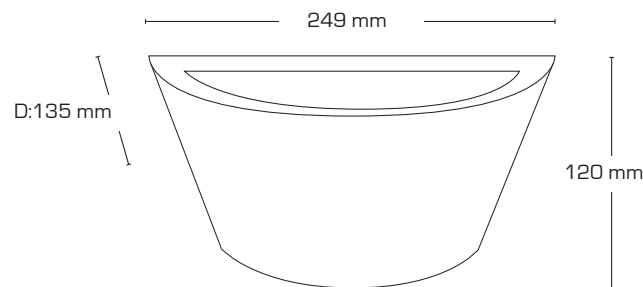

Contessa

Monteringsvejledning / Monteringsanvisning / Montasjeanvisning / Installation instructions /
Installationsanleitung / Asennusohje

220-240 VAC	IP54	In- & outdoor	18W	Ra 84	3000 Kelvin	Light up 650 lumen 85°	Light down 450 lumen 85°	Dimmable	30000h L70	Ground symbol	Dimmer symbol	Recycling symbol	CE
----------------	------	---------------	-----	-------	----------------	------------------------------	--------------------------------	----------	---------------	---------------	---------------	------------------	----