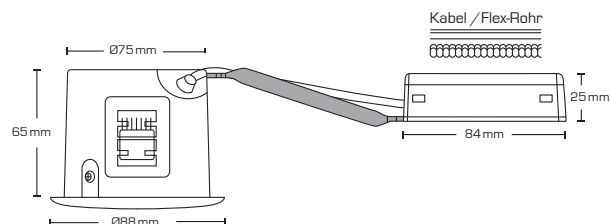

Produktbeschreibung:

- Alda ist eine klassische neigbare Einbauleuchte, die für den direkten Einbau in der Dämmung und in brennbaren Materialien zugelassen ist.
- Schraubenlose Kabelzugentlastung und Verbindungsverdrahtung im Klemmenkasten sorgen für eine schnelle und problemlose Montage mit minimalem Einsatz von Werkzeug.
- Möglichkeit für 2 Federpositionen - abhängig von der Deckenkonstruktion.
- Die Einbauhöhe von nur 65 mm ermöglicht viele Anwendungsmöglichkeiten.
- Die Montage mit Kabel oder 16-mm-Flexrohr ist möglich.

GU10

Technische Daten:

Lochdurchmesser:	Ø75 mm
Außenmaße:	Ø88 mm
Höhe:	65 mm
Spannung:	220-240VAC 50 Hz
Zugelassenes Leuchtmittel:	Max. 6W LED (max. Leuchtmittelhöhe 56 mm)
Neigungswinkel:	25°
Fassung:	GU10
Schutzklasse:	Klasse II, IP21
Material:	Stahl/ Aluminium
Durchgangsverdrahtung:	Ja (3G1,5 mm ²)
Genehmigungen:	LVD, RoHS, CE

Artikel-Nr.:	EAN-Nr.:	Außenmaße:	Frontdesign:	Farbe:
10061	5713080100618	Ø88 mm	Rund	Mattweiß
10062	5713080100625	Ø88 mm	Rund	Gebürstetes Aluminium
12423	5713080124232	Ø125 mm	Dichtungsring	
12424	5713080124249		Verbindungsklemme 5-polig	