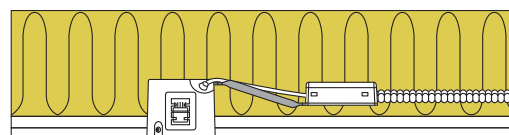

Produktbeschreibung:

- Alda ist eine klassische neigbare Einbauleuchte, die für den direkten Einbau in der Dämmung und in brennbaren Materialien zugelassen ist.
- Schraubenlose Kabelzugentlastung und Verbindungsverdrahtung im Klemmenkasten sorgen für eine schnelle und problemlose Montage mit minimalem Einsatz von Werkzeug.
- Möglichkeit für 2 Federpositionen - abhängig von der Deckenkonstruktion.
- Die Einbauhöhe von nur 65 mm ermöglicht viele Anwendungsmöglichkeiten.
- Die Montage mit Kabel oder 16-mm-Flexrohr ist möglich.

GU10

Technische Daten:

Lochdurchmesser:	Ø75 mm
Außenmaße:	Ø88 mm
Höhe:	65 mm
Spannung:	220-240VAC 50 Hz
Zugelassenes Leuchtmittel:	Max. 6W LED (max. Leuchtmittelhöhe 56 mm)
Neigungswinkel:	25°
Fassung:	GU10
Schutzklasse:	Klasse II, IP21
Material:	Stahl/ Aluminium
Durchgangsverdrahtung:	Ja (3G1,5 mm ²)
Genehmigungen:	LVD, RoHS, CE

Artikel-Nr.:	EAN-Nr.:	Außenmaße:	Frontdesign:	Farbe:
10061	5713080100618	Ø88 mm	Rund	Mattweiß
10062	5713080100625	Ø88 mm	Rund	Gebürstetes Aluminium
12423	5713080124232	Ø125 mm	Dichtungsring	
12424	5713080124249		Verbindungsklemme 5-polig	