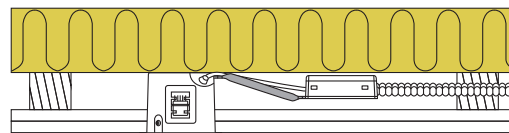

Produktbeschreibung:

- Alda ist eine klassische neigbare Einbauleuchte, die für den direkten Einbau in der Dämmung und in brennbaren Materialien zugelassen ist.
- Schraubenlose Kabelzugentlastung und Verbindungsverdrahtung im Klemmenkasten sorgen für eine schnelle und problemlose Montage mit minimalem Einsatz von Werkzeug.
- Möglichkeit für 2 Federpositionen - abhängig von der Deckenkonstruktion.
- Die Einbauhöhe von nur 65 mm ermöglicht viele Anwendungsmöglichkeiten.
- Die Montage mit Kabel oder 16-mm-Flexrohr ist möglich.

GU10

Technische Daten:

Lochdurchmesser:	Ø75 mm
Außenmaße:	Ø88 mm
Höhe:	65 mm
Spannung:	220-240VAC 50 Hz
Zugelassenes Leuchtmittel:	Max. 6W LED (max. Leuchtmittelhöhe 56 mm)
Neigungswinkel:	25°
Fassung:	GU10
Schutzklasse:	Klasse II, IP21
Material:	Stahl/ Aluminium
Durchgangsverdrahtung:	Ja (3G1,5 mm ²)
Genehmigungen:	LVD, RoHS, CE

Artikel-Nr.:	EAN-Nr.:	Außenmaße:	Frontdesign:	Farbe:
10061	5713080100618	Ø88 mm	Rund	Mattweiß
10062	5713080100625	Ø88 mm	Rund	Gebürstetes Aluminium
12423	5713080124232	Ø125 mm	Dichtungsring	
12424	5713080124249		Verbindungsklemme 5-polig	