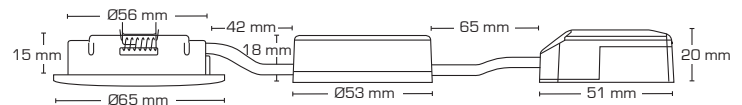

Claudia 2700K, 3000K & 4000K

Produktbeschreibung:

- Claudia ist eine neigbare, flimmerfreie Mini-LED-Einbauleuchte mit Treiber, die für den direkten Einbau in der Dämmung und in brennbaren Materialien zugelassen ist.
- Schraubenlose Kabelzugentlastung und Verbindungsverdrahtung im Klemmenkasten sorgen für eine schnelle und problemlose Montage mit minimalem Einsatz von Werkzeug.
- Claudia ist speziell für Konstruktionen mit minimaler Einbauhöhe entwickelt. Claudia ist ideal für den Einbau in Decken, wo die Decke mit 22 mm starker Verschalung abgesenkt wurde und sich eine Betondecke gleich dahinter befindet.

Technische Daten:

Lochdurchmesser:	Ø56 mm
Außenmaße:	Ø65 mm
Höhe:	15 mm
Spannung:	220-240VAC 50Hz
Leistung:	4,5W
Lichtstärke:	280 lm/305 lm/330 lm
Dimmbar:	Ja
Farbwiedergabe:	Ra95
Strahlungswinkel:	45°
Neigungswinkel:	30°
SDCM:	<2
Schutzklasse:	Klasse II, SELV, IP44
Material:	Kunststoff/Aluminium
Durchgangsverdrahtung:	Ja (3G1,5 mm ²)
Genehmigungen:	LVD, EMC, RoHS, CE

Artikel-Nr.:	EAN-Nr.:	Außenmaße:	Lumen:	Kelvin:	Farbe:
10161	5713080101615	Ø65 mm	280 Lumen	2700K	Mattweiß
10162	5713080101622	Ø65 mm	280 Lumen	2700K	Gebürstetes Aluminium
10163	5713080101639	Ø65 mm	305 Lumen	3000K	Mattweiß
10164	5713080101646	Ø65 mm	305 Lumen	3000K	Gebürstetes Aluminium
10165	5713080101653	Ø65 mm	330 lumen	4000K	Mattweiß