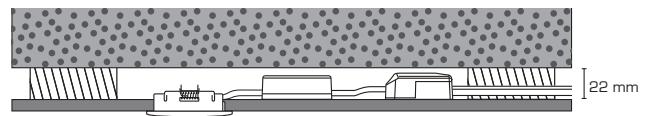

Claudia 2700K, 3000K & 4000K

Produktbeschreibung:

- Claudia ist eine neigbare, flimmerfreie Mini-LED-Einbauleuchte mit Treiber, die für den direkten Einbau in der Dämmung und in brennbaren Materialien zugelassen ist.
- Schraubenlose Kabelzugentlastung und Verbindungsverdrahtung im Klemmenkasten sorgen für eine schnelle und problemlose Montage mit minimalem Einsatz von Werkzeug.
- Claudia ist speziell für Konstruktionen mit minimaler Einbauhöhe entwickelt. Claudia ist ideal für den Einbau in Decken, wo die Decke mit 22 mm starker Verschalung abgesenkt wurde und sich eine Betondecke gleich dahinter befindet.

Technische Daten:

Lochdurchmesser:	Ø56 mm
Außenmaße:	Ø65 mm
Höhe:	15 mm
Spannung:	220-240VAC 50Hz
Leistung:	4,5W
Lichtstärke:	280 lm/305 lm/330 lm
Dimmbar:	Ja
Farbwiedergabe:	Ra95
Strahlungswinkel:	45°
Neigungswinkel:	30°
SDCM:	<2
Schutzklasse:	Klasse II, SELV, IP44
Material:	Kunststoff/Aluminium
Durchgangsverdrahtung:	Ja (3G1,5 mm ²)
Genehmigungen:	LVD, EMC, RoHS, CE

Artikel-Nr.:	EAN-Nr.:	Außenmaße:	Lumen:	Kelvin:	Farbe:
10161	5713080101615	Ø65 mm	280 Lumen	2700K	Mattweiß
10162	5713080101622	Ø65 mm	280 Lumen	2700K	Gebürstetes Aluminium
10163	5713080101639	Ø65 mm	305 Lumen	3000K	Mattweiß
10164	5713080101646	Ø65 mm	305 Lumen	3000K	Gebürstetes Aluminium
10165	5713080101653	Ø65 mm	330 lumen	4000K	Mattweiß