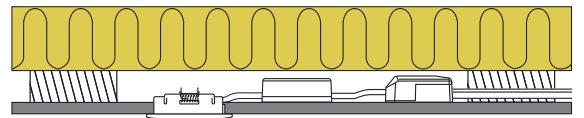

Claudia 2700K, 3000K & 4000K

Produktbeschreibung:

- Claudia ist eine neigbare, flimmerfreie Mini-LED-Einbauleuchte mit Treiber, die für den direkten Einbau in der Dämmung und in brennbaren Materialien zugelassen ist.
- Schraubenlose Kabelzugentlastung und Verbindungsverdrahtung im Klemmenkasten sorgen für eine schnelle und problemlose Montage mit minimalem Einsatz von Werkzeug.
- Claudia ist speziell für Konstruktionen mit minimaler Einbauhöhe entwickelt. Claudia ist ideal für den Einbau in Decken, wo die Decke mit 22 mm starker Verschalung abgesenkt wurde und sich eine Betondecke gleich dahinter befindet.

Technische Daten:

Lochdurchmesser:	Ø56 mm
Außenmaße:	Ø65 mm
Höhe:	15 mm
Spannung:	220-240VAC 50Hz
Leistung:	4,5W
Lichtstärke:	280 lm/305 lm/330 lm
Dimmbar:	Ja
Farbwiedergabe:	Ra95
Strahlungswinkel:	45°
Neigungswinkel:	30°
SDCM:	<2
Schutzklasse:	Klasse II, SELV, IP44
Material:	Kunststoff/Aluminium
Durchgangsverdrahtung:	Ja (3G1,5 mm ²)
Genehmigungen:	LVD, EMC, RoHS, CE