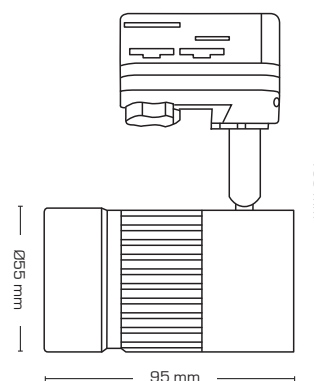

## Produktbeschreibung:

- Esma ist ein dimmbarer 3F-Schienenspot in einem stilvollen und zeitlosen Design.
- Anwendungsbereiche sind u. a. Einzelhandelsgeschäfte, wo man eine gute Ausleuchtung mit hoher Farbwiedergabe wünscht.
- Esma ist in 8 W, 15 W und 35 W mit einem Universaladapter erhältlich, der zu den gebräuchlichsten 3F-Schienensystemen passt, z. B. Global.
- Auf Anfrage mit 24°- und 60°-Abstrahlwinkel erhältlich.

## Technische Daten:

Maße:	159 x 95 x Ø55 mm
Spannung:	220-240VAC 50 Hz
Systemleistung:	8W
Dimmbar:	Ja
Farbwiedergabe:	Ra>90
Strahlungswinkel:	38°
Neigungswinkel:	90°
SDCM:	<3
Drehung:	350°
Fassung:	3-Phasen-Universal-Adapter
Schutzklasse:	Klasse I
Material:	Aluminium/Kunststoff
Genehmigungen:	LVD, EMC, RoHS, CE