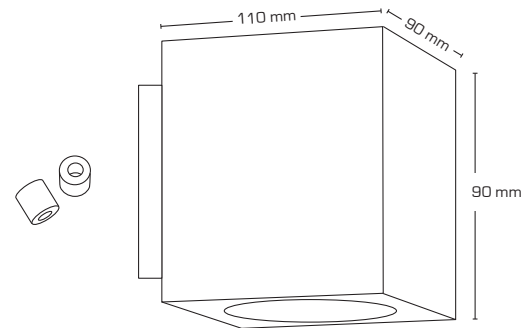

Produktbeschreibung:

- Esta ist eine einfache und stilvolle Wandleuchte, die nach oben und unten leuchtet.
- Esta kann sowohl drinnen als auch draußen, in Privatimmobilien, in Gewerbeimmobilien, von Wohnungsbaugenossenschaften, in Hotels etc. verwendet werden.
- Esta besteht aus Aluminiumdruckguss und ist wahlweise in Anthrazit oder Schwarz erhältlich und vorbereitet für Durchgangsverdrahtung mit 3G1,5 mm².
- Mit Abblenddeckel zur Änderung des Lichtverteilung der Leuchte.
- Abstandshalter für sichtbare Installation von Kabeln im Lieferumfang.

IP54

Technische Daten:

Größe:	90 x 90 x 110 mm
Spannung:	220-240VAC 50 Hz
Systemleistung:	2x3W
Lichtstärke:	Mit Abblendung (oben/unten) 70/125 lm Ohne Abblendung (oben/unten) 125/125 lm
Dimmbar:	Nein
Farbwiedergabe:	Ra80
Strahlungswinkel:	Mit Abblendung (oben/unten) 25°/80° Ohne Abblendung (oben/unten) 80°/80°
Schutzklasse:	Klasse I, IP54
Material:	Pulverlackiertes Aluminium
Durchgangsverdrahtung:	Ja (3G1,5 mm ²)
Genehmigungen:	LVD, EMC, RoHS, CE

Lichtverteilung

Artikel-Nr.:	EAN-Nr.:	Beschreibung:	Wattleistung:	Farbe:
13001	5713080130011	Wandleuchte für Innen- und Außenbereich	2x3W	Anthrazit
13002	5713080130028	Wandleuchte für Innen- und Außenbereich	2x3W	Schwarz