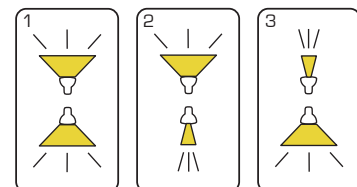

Produktbeschreibung:

- Esta ist eine einfache und stilvolle Wandleuchte, die nach oben und unten leuchtet.
- Esta kann sowohl drinnen als auch draußen, in Privatimmobilien, in Gewerbeimmobilien, von Wohnungsbaugenossenschaften, in Hotels etc. verwendet werden.
- Esta besteht aus Aluminiumdruckguss und ist wahlweise in Anthrazit oder Schwarz erhältlich und vorbereitet für Durchgangsverdrahtung mit 3G1,5 mm².
- Mit Abblenddeckel zur Änderung des Lichtverteilung der Leuchte.
- Abstandshalter für sichtbare Installation von Kabeln im Lieferumfang.

IP54

Technische Daten:

Größe:	90 x 90 x 110 mm
Spannung:	220-240VAC 50 Hz
Systemleistung:	2x3W
Lichtstärke:	Mit Abblendung (oben/unten) 70/125 lm Ohne Abblendung (oben/unten) 125/125 lm
Dimmbar:	Nein
Farbwiedergabe:	Ra80
Strahlungswinkel:	Mit Abblendung (oben/unten) 25°/80° Ohne Abblendung (oben/unten) 80°/80°
Schutzklasse:	Klasse I, IP54
Material:	Pulverlackiertes Aluminium
Durchgangsverdrahtung:	Ja (3G1,5 mm ²)
Genehmigungen:	LVD, EMC, RoHS, CE

Lichtverteilung

Artikel-Nr.:	EAN-Nr.:	Beschreibung:	Wattleistung:	Farbe:
13001	5713080130011	Wandleuchte für Innen- und Außenbereich	2x3W	Anthrazit
13002	5713080130028	Wandleuchte für Innen- und Außenbereich	2x3W	Schwarz