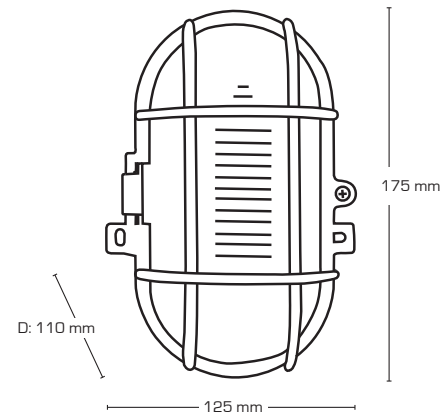

Produktbeschreibung:

- Filo ist eine klassische und zeitlose ovale Bulkhead-Leuchte (IP44) für den Außenbereich bei Privathäusern.
- Filo hat eine robuste E27-Porzellanfassung.
- Der Schirm besteht aus Glas, das von einem Kunststoffgitter gehalten wird.
- Optionale Kabeleinführung unten und an beiden Seitenn der Leuchte.
- Membrannippel, Dübel und Schrauben sind enthalten.

E27 IP44

Technische Daten:

Größe:	175 x 125 x 110 mm
Spannung:	220-240VAC 50 Hz
Zugelassenes Leuchtmittel:	Max. 60W
Fassung:	E27
Schutzklasse:	Klasse II, IP44
Material:	Kunststoff- und Glasschirmung
Genehmigungen:	LVD, RoHS, CE

Artikel-Nr.:	EAN-Code:	Beschreibung:	Farbe:
13024	5713080130240	Wand- und Deckenleuchte für außen	Schwarz
13025	5713080130257	Wand- und Deckenleuchte für außen	Weiß