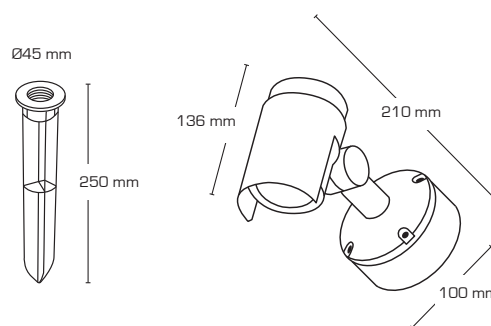

## Produktbeschreibung:

- Inna ist eine vielseitige Schilder- und Fassadenleuchte, die im Innen- und Außenbereich an Wand und Decke verwendet werden kann, sowie mit Hilfe eines Erdspießes (Zubehör) auf dem Boden.
- Inna eignet sich für die Beleuchtung von Schildern, Fassaden usw.
- Die Leuchte besteht aus Aluminiumdruckguss und ist wahlweise in Anthrazit oder Schwarz erhältlich und vorbereitet für Durchgangsverdrahtung mit 3G1,5 mm<sup>2</sup>.
- Auf Nachfrage in Weiß erhältlich.

## Technische Daten:

Größe:	136 x 210 x 100 mm
Spannung:	220-240VAC 50 Hz
Systemleistung:	15W
Lichtstärke:	1090 lm
Dimmbar:	Nein
Farbwiedergabe:	Ra>80
Strahlungswinkel:	46°
Schutzklasse:	Klasse I, IP54
Material:	Pulverlackiertes Aluminium
Durchgangsverdrahtung:	Ja (3G1,5 mm <sup>2</sup> )
Genehmigungen:	LVD, EMC, RoHS, CE

Artikel-Nr.:	EAN-Nr.:	Beschreibung:	Länge:	Wattleistung:	Farbe:
13016	5713080130165	Spot für Schilder im Außenbereich	210 mm	15W	Anthrazit
13017	5713080130172	Spot für Schilder im Außenbereich	210 mm	15W	Schwarz
13022	5713080130226	Erdspieß für Inna	250 mm		Schwarz