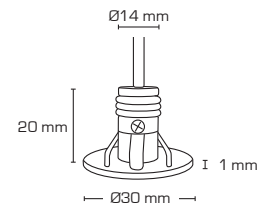

## Produktbeschreibung:

- Lia ist eine LED-Microeinbauleuchte, die für den direkten Einbau in der Dämmung und in brennbaren Materialien zugelassen ist.
- Ideal für die Montage in Fensterbeleuchtungen, in Schränken und als dekorative Beleuchtung.
- Bereit für die Montage in 16-mm-Flexrohre
- 3 Meter Kabel im Lieferumfang.

## Technische Daten:

|                   |                            |
|-------------------|----------------------------|
| Lochdurchmesser:  | 1-2: Ø12-14 mm / 3: Ø16 mm |
| Außenmaße:        | Ø30 mm                     |
| Höhe:             | 20 mm                      |
| Strom:            | 350 mA                     |
| Leistung:         | 1,2W                       |
| Lichtstärke:      | 65 lm/70 lm                |
| Dimmbar:          | Ja                         |
| Farbwiedergabe:   | Ra>90                      |
| Strahlungswinkel: | 85°                        |
| SDCM:             | <3                         |
| Schutzklasse:     | Klasse III, IP44           |
| Material:         | Aluminium                  |
| Genehmigungen:    | LVD, EMC, RoHS, CE         |

| Artikel-Nr.: | EAN-Code:     | Außenmaße: | Frontdesign: | Kelvin: | Farbe:   |
|--------------|---------------|------------|--------------|---------|----------|
| 12021        | 5713080120210 | Ø70 mm     | Rund         | 2700K   | Mattweiß |
| 12024        | 5713080120241 | Ø70 mm     | Rund         | 3000K   | Mattweiß |