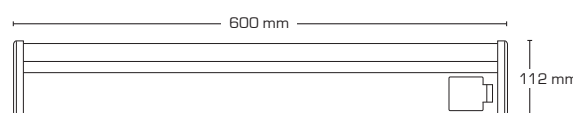

Flicker free!

Ra>96

IP44

Change
LED
able

5
Year
warranty

Technische Daten:

Größe: 600 x 112 x 72 mm
(mit Steckdose & PIR)
600 x 112 x 60 mm

Spannung: 220-240VAC 50 Hz

Systemleistung: 20W

Lichtstärke: 1420 lm/ 1530 lm

Dimmbar: Nein

Farbwiedergabe: Ra>96

Strahlungswinkel: 170°

LED: Integrierte LED – austauschbar

SDCM: <3

IK-Klasse: IK08

Schutzklasse: Klasse I, SELV, IP44

Material: Pulverbeschichteter Stahl,
Polycarbonat

Genehmigungen: LVD, EMC, RoHS, CE

Artikel-Nr.:	EAN-Nr.:	Beschreibung:	Außenmaße:	Farbe:
12201	5713080122016	3000K mit Steckdose 16A	600 x 112 x 72 mm	Weiß
12202	5713080122023	3000K ohne Steckdose	600 x 112 x 60 mm	Weiß
12205	5713080122054	4000K mit Steckdose 16A	600 x 112 x 72 mm	Weiß
12206	5713080122061	4000K ohne Steckdose	600 x 112 x 60 mm	Weiß
12431	5713080124317	3000K LED-Leuchtmittel		
12432	5713080124324	4000K LED-Leuchtmittel		
12433	5713080124331	Schirm		