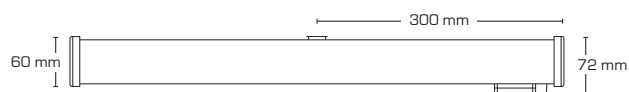

Flicker free!

Ra>96

IP44

Change
LED
able

5
Year
warranty

Technische Daten:

Größe: 600 x 112 x 72 mm
(mit Steckdose & PIR)
600 x 112 x 60 mm

Spannung: 220-240VAC 50 Hz

Systemleistung: 20W

Lichtstärke: 1420 lm/ 1530 lm

Dimmbar: Nein

Farbwiedergabe: Ra>96

Strahlungswinkel: 170°

LED: Integrierte LED – austauschbar

SDCM: <3

IK-Klasse: IK08

Schutzklasse: Klasse I, SELV, IP44

Material: Pulverbeschichteter Stahl,
Polycarbonat

Genehmigungen: LVD, EMC, RoHS, CE

Artikel-Nr.:	EAN-Nr.:	Beschreibung:	Außenmaße:	Farbe:
12201	5713080122016	3000K mit Steckdose 16A	600 x 112 x 72 mm	Weiß
12202	5713080122023	3000K ohne Steckdose	600 x 112 x 60 mm	Weiß
12205	5713080122054	4000K mit Steckdose 16A	600 x 112 x 72 mm	Weiß
12206	5713080122061	4000K ohne Steckdose	600 x 112 x 60 mm	Weiß
12431	5713080124317	3000K LED-Leuchtmittel		
12432	5713080124324	4000K LED-Leuchtmittel		
12433	5713080124331	Schirm		