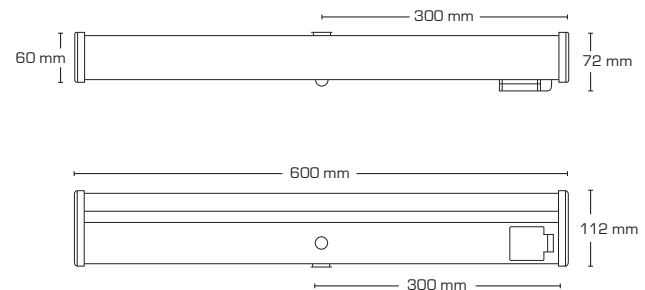

Flicker free!

Ra>96

IP44

Change
LED
able

5
Year
warranty

PIR-Sensor mit Slave-Funktion für beispielsweise ein kleinerer Ventilator oder Einbauleuchten

Technische Daten:

Größe: 600 x 112 x 72 mm
(mit Steckdose & PIR)
600 x 112 x 60 mm

Spannung: 220-240VAC 50 Hz

Systemleistung: 20W

Lichtstärke: 1420 lm/ 1530 lm

Dimmbar: Nein

Farbwiedergabe: Ra>96

Strahlungswinkel: 170°

LED: Integrierte LED – austauschbar

SDCM: <3

IK-Klasse: IK08

Schutzklasse: Klasse I, SELV, IP44

Material: Pulverbeschichteter Stahl,
Polycarbonat

Genehmigungen: LVD, EMC, RoHS, CE

PIR-Sensor:

Zeitbereich: 5 Sek. +/- 1 Sek. bis 8 Min +/- 1 Min

Reichweite: 0 - 2,5 m (Montagehöhe 2 m)

Erfassungsbereich: 180°

Durchgangsverdrahtung: Max. 100W

Artikel-Nr.:	EAN-Nr.:	Beschreibung:	Außenmaße:	Farbe:
12203	5713080122030	3000K mit PIR sensor & Steckdose 16A	600 x 112 x 72 mm	Weiß
12204	5713080122047	3000K mit PIR sensor, ohne Steckdose	600 x 112 x 60 mm	Weiß
12207	5713080122078	4000K mit PIR sensor & Steckdose 16A	600 x 112 x 72 mm	Weiß
12208	5713080122085	4000K mit PIR sensor, ohne Steckdose	600 x 112 x 60 mm	Weiß
12431	5713080124317	3000K LED-Leuchtmittel		
12432	5713080124324	4000K LED-Leuchtmittel		
12433	5713080124331	Schirm		