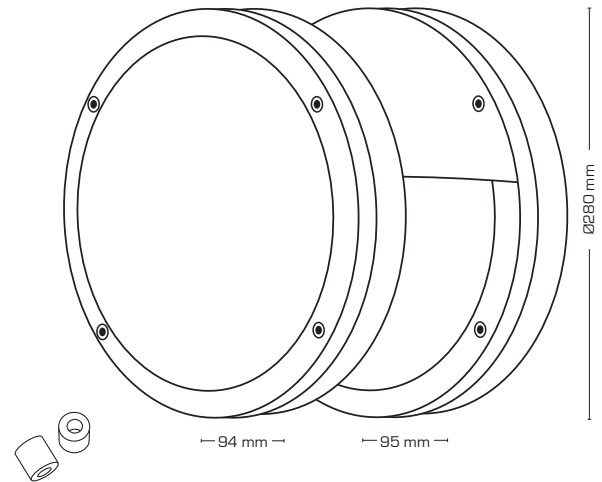

Produktbeschreibung:

- Martina ist eine schlichte und stilvolle Wandleuchte, die für ein angenehmes, blendfreies Licht sorgt.
Die Lichtöffnung an der Seite bewirkt einen eleganten „Corona-Effekt“ an der Wand/Hausmauer.
- Martina kann im Innen- und Außenbereich zuhause, bei Unternehmen, Wohnungsbaugesellschaften, Hotels usw. verwendet werden.
- Die Leuchte besteht aus Aluminiumdruckguss und wird in der Farbe anthrazitgrau oder schwarz, mit und ohne Halbabschirmung, und für die Durchgangsverdrahtung mit 3G1,5 mm² vorbereitet geliefert.
- Lieferung inkl. Abstandshalter für sichtbare Kabelmontage.

Technische Daten:

Größe: Ø280 x 94 mm (13026)
Ø280 x 95 mm (13029)

Spannung: 220-240VAC 50 Hz

Zugelassenes: Max. 2 x 18W LED

Leuchtmittel:

Fassung: E27

IK-Klasse: IK10

Schutzklasse: Klasse I, IP54

Material: Pulverlackiertes Aluminium/
Polycarbonat

Durchgangsverdrahtung: Ja (3G1,5 mm²)

Genehmigungen: LVD, RoHS, CE

Artikel-Nr.:	EAN-Nr.:	Beschreibung:	Farbe:
13026	5713080130264	Wandleuchte für Außenbereich	Anthrazit
13027	5713080130271	Wandleuchte für Außenbereich	Schwarz
13029	5713080130295	Wandleuchte für Außenbereich mit Halbabschirmung	Anthrazit
13030	5713080130301	Wandleuchte für Außenbereich mit Halbabschirmung	Schwarz