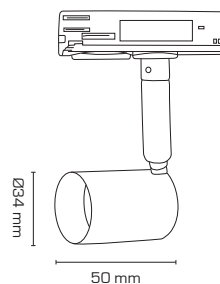

Mita 1F Skenspot utan ljuskälla

Produktbeskrivning:

- Mita 1F Skenspot är tillverkad i en stilren och tidslös design, som bl.a. kan användas i hemmet.
- Mita 1F Skenspot levereras med och utan avskärmning, samt en universaladapter.
- Mita 1F skinesspots finns i vit och svart.

Teknisk data:

Mått: 1: Längd 50 mm/Ø34 mm
2: Längd 90 mm/Ø53 mm
3: Längd 85 mm/Ø55 mm

Spänning: 220-240VAC 50 Hz

Godkänd ljuskälla: Max. 6W LED

Socket: GU10

Ställbarhet: 90°

Rotering: 350°

Infästning: 1-fas universaladapter

Skydd: Klass I

Material: Aluminium/Plast

Godkännanden: LVD, RoHS, CE

Art.nr.:	EAN-kod:	ENR:	Beskrivning:	Färg:	Nr.:
14001	5713080140010	74 025 71	Utan avskärmning	Vit	1
14002	5713080140027	74 030 56	Utan avskärmning	Svart	1
14004	5713080140041	74 025 72	Med avskärmning	Vit	2
14005	5713080140058	74 030 57	Med avskärmning	Svart	2
14007	5713080140072	74 030 58	Rund avskärmning	Vit	3
14008	5713080140089	74 030 59	Rund avskärmning	Svart	3