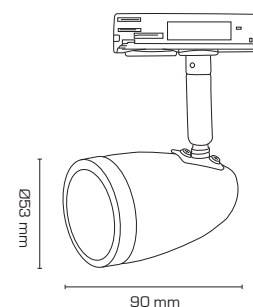

Mita 1F Skenspot utan ljuskälla

Produktbeskrivning:

- Mita 1F Skenspot är tillverkad i en stilren och tidslös design, som bl.a. kan användas i hemmet.
- Mita 1F Skenspot levereras med och utan avskärmning, samt en universaladapter.
- Mita 1F skinesspots finns i vit och svart.

Teknisk data:

Mått: 1: Längd 50 mm/Ø34 mm
2: Längd 90 mm/Ø53 mm
3: Längd 85 mm/Ø55 mm

Spänning: 220-240VAC 50 Hz

Godkänd ljuskälla: Max. 6W LED

Socket: GU10

Ställbarhet: 90°

Rotering: 350°

Infästning: 1-fas universaladapter

Skydd: Klass I

Material: Aluminium/Plast

Godkännanden: LVD, RoHS, CE

Art.nr.:	EAN-kod:	ENR:	Beskrivning:	Färg:	Nr.:
14001	5713080140010	74 025 71	Utan avskärmning	Vit	1
14002	5713080140027	74 030 56	Utan avskärmning	Svart	1
14004	5713080140041	74 025 72	Med avskärmning	Vit	2
14005	5713080140058	74 030 57	Med avskärmning	Svart	2
14007	5713080140072	74 030 58	Rund avskärmning	Vit	3
14008	5713080140089	74 030 59	Rund avskärmning	Svart	3