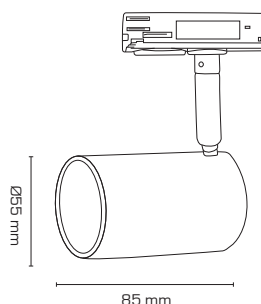

Mita 1F Skenspot utan ljuskälla

Produktbeskrivning:

- Mita 1F Skenspot är tillverkad i en stilren och tidslös design, som bl.a. kan användas i hemmet.
- Mita 1F Skenspot levereras med och utan avskärmning, samt en universaladapter.
- Mita 1F skinesspots finns i vit och svart.

Teknisk data:

Mått: 1: Längd 50 mm/Ø34 mm
2: Längd 90 mm/Ø53 mm
3: Längd 85 mm/Ø55 mm

Spänning: 220-240VAC 50 Hz

Godkänd ljuskälla: Max. 6W LED

Socket: GU10

Ställbarhet: 90°

Rotering: 350°

Infästning: 1-fas universaladapter

Skydd: Klass I

Material: Aluminium/Plast

Godkännanden: LVD, RoHS, CE

Art.nr.:	EAN-kod:	ENR:	Beskrivning:	Färg:	Nr.:
14001	5713080140010	74 025 71	Utan avskärmning	Vit	1
14002	5713080140027	74 030 56	Utan avskärmning	Svart	1
14004	5713080140041	74 025 72	Med avskärmning	Vit	2
14005	5713080140058	74 030 57	Med avskärmning	Svart	2
14007	5713080140072	74 030 58	Rund avskärmning	Vit	3
14008	5713080140089	74 030 59	Rund avskärmning	Svart	3