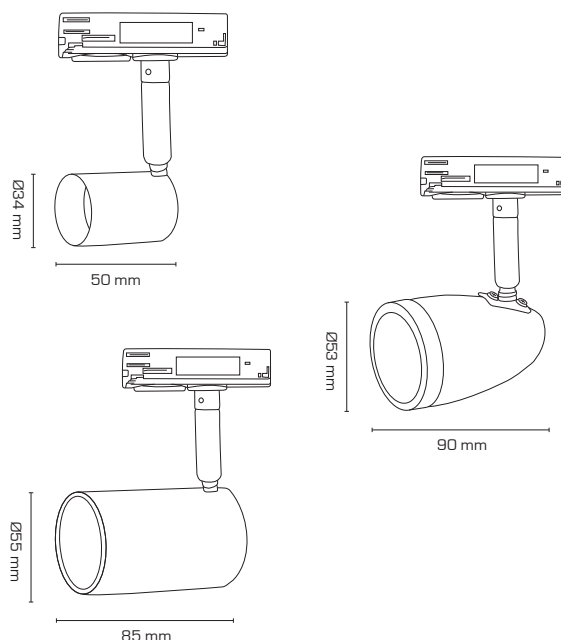

## Technische Daten:

Maße: 1: Länge 50 mm/Ø34 mm  
 2: Länge 90 mm/Ø53 mm  
 3: Länge 85 mm/Ø55 mm

Spannung: 220-240VAC 50 Hz

Zugelassenes Leuchtmittel: Max. 6W LED

Leuchtmittel:

Fassung: GU10

Neigungswinkel: 90°

Drehung: 350°

Adapter: 1-Phasen-Universal-Adapter

Schutzklasse: Klasse I

Material: Aluminium/Plast

Genehmigungen: LVD, RoHS, CE

Artikel-Nr.:	EAN-Nr.:	Beschreibung:	Farbe:	Nr.:
14002	5713080140027	Ohne Abschirmung	Schwarz	1
14005	5713080140058	Mit Abschirmung	Schwarz	2
14008	5713080140089	Runder Abschirmung	Schwarz	3