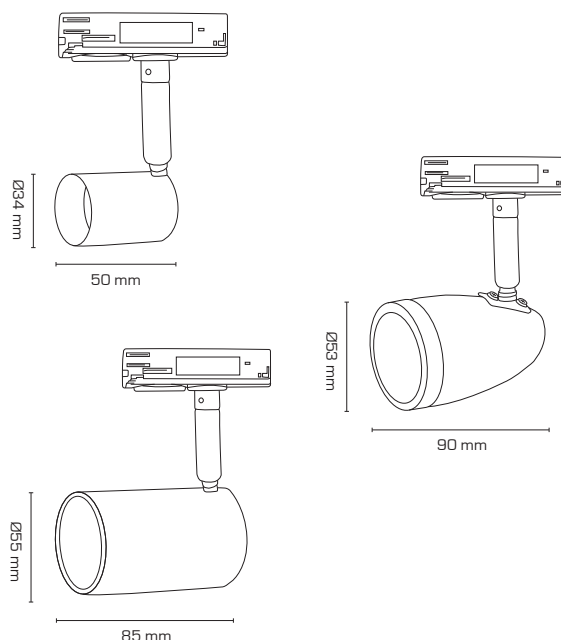

## Technische Daten:

Maße: 1: Länge 50 mm/Ø34 mm  
2: Länge 90 mm/Ø53 mm  
3: Länge 85 mm/Ø55 mm

Spannung: 220-240VAC 50 Hz

Zugelassenes Max. 6W LED

Leuchtmittel:

Fassung: GU10

Neigungswinkel: 90°

Drehung: 350°

Adapter: 1-Phasen-Universal-Adapter

Schutzklasse Klasse I

Material: Aluminium/Plast

Genehmigungen: LVD, RoHS, CE

Artikel-Nr.:	EAN-Nr.:	Beschreibung:	Farbe:	Nr.:
14001	5713080140010	Ohne Abschirmung	Weiß	1
14004	5713080140041	Mit Abschirmung	Weiß	2
14007	5713080140072	Runder Abschirmung	Weiß	3