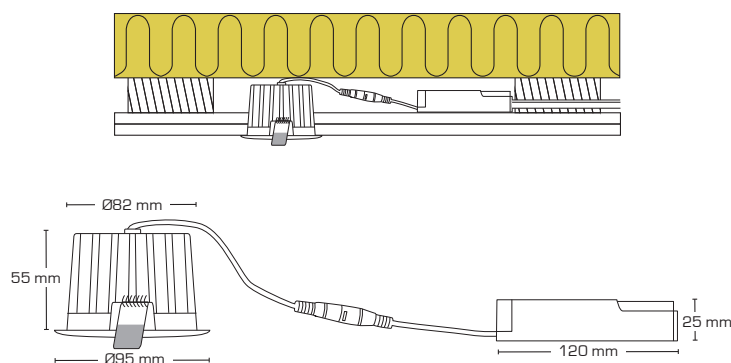

Sabina 2700K & 3000K

Produktbeschreibung:

- Sabina ist eine kippbare, flimmerfreie LED-Einbauleuchte mit versenktem LED-Chip mit einer hohen Lichtausbeute und hoher Farbwiedergabe. Zugelassen für den direkten Einbau in der Dämmung und in brennbaren Materialien.
- Blendet minimal (UGR19) aufgrund des versenkten LED-Chips und der fortschrittlichen Optik.
- Schraubenlose Kabelzugentlastung und Verbindungsverdrahtung im Klemmenkasten sorgen für eine schnelle und problemlose Montage mit minimalem Einsatz von Werkzeug.
- Der LED-Treiber kann leicht von der Leuchte getrennt werden, wenn z. B. Malerarbeiten stattfinden.

Ra>90 IP54 UGR 19

Flicker free!

Technische Daten:

Lochdurchmesser:	Ø82-88 mm
Außenmaße:	Ø95 mm
Höhe:	55 mm
Spannung:	220-240VAC 50 Hz
Systemleistung:	8W
Lichtstärke:	670 lm/700 lm
Dimmbar:	Ja
Farbwiedergabe:	Ra>90
Strahlungswinkel:	39°
Neigungswinkel:	25°
SDCM	3
UGR:	19
Schutzklasse:	Klasse II, SELV, IP54
Material:	Kunststoff/Aluminium
Durchgangsverdrahtung:	Ja (3G1,5 mm ²)
Genehmigungen:	LVD, EMC, RoHS, CE

Artikel-Nr.:	EAN-Code:	Außenmaße:	Lumen:	Kelvin:	Farbe:
10231	5713080102315	Ø95 mm	670 Lumen	2700K	Mattweiß
10233	5713080102339	Ø95 mm	700 Lumen	3000K	Mattweiß