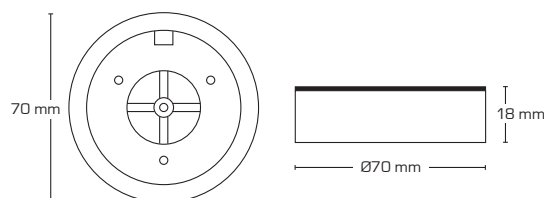

## Produktbeschreibung:

- Sofia ist eine Mini-LED-Einbauleuchte, die für den direkten Einbau in der Dämmung und in brennbaren Materialien zugelassen ist.
- Einfache Montage an bestehende Installationen mithilfe integrierter Montageklemme (max. 2x0,75 mm<sup>2</sup>).
- Ideal für die Montage unter Oberschränken in vorhandenen Aussparungen oder in Aufbauringen (Zubehör).
- Mit einer Einbauhöhe von nur 12 mm kann die Minieinbauleuchte Sofia fast überall montiert werden.
- 3 Meter Kabel im Lieferumfang.

**Ra95 IP44**

Inkl. 3 m Kabel

Technische Daten:	
Lochdurchmesser:	Ø56 mm
Außenmaße:	Ø70 mm
Höhe:	12 mm
Strom:	350 mA
Leistung:	3,2W
Lichtstärke:	250 lm/270 lm/270 lm
Dimmbar:	Ja
Farbwiedergabe:	Ra95
Strahlungswinkel:	42°
SDCM:	<2
Schutzklasse:	Klasse III, IP44
Material:	Aluminium
Genehmigungen:	LVD, EMC, RoHS, CE

Artikel-Nr.:	EAN-Nr.:	Außenmaße:	Frontdesign:	Kelvin:	Farbe:
12001	5713080120012	Ø70 mm	Rund	2700K	Mattweiß
12002	5713080120029	Ø70 mm	Rund	2700K	Gebürstetes Aluminium
12003	5713080120036	Ø70 mm	Rund	3000K	Mattweiß
12004	5713080120043	Ø70 mm	Rund	3000K	Gebürstetes Aluminium
12007	5713080120074	Ø70 mm	Rund	4000K	Mattweiß
12005	5713080120050	Ø70 x 18 mm	Aufbauring		Mattweiß
12006	5713080120067	Ø70 x 18 mm	Aufbauring		Gebürstetes Aluminium
12430	5713080124300	3 meter	Verlängerungskabel		