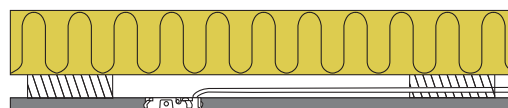

## Produktbeschreibung:

- Sofia ist eine Mini-LED-Einbauleuchte, die für den direkten Einbau in der Dämmung und in brennbaren Materialien zugelassen ist.
- Einfache Montage an bestehende Installationen mithilfe integrierter Montageklemme (max. 2x0,75 mm<sup>2</sup>).
- Ideal für die Montage unter Oberschränken in vorhandenen Aussparungen oder in Aufbauringen (Zubehör).
- Mit einer Einbauhöhe von nur 12 mm kann die Minieinbauleuchte Sofia fast überall montiert werden.
- 3 Meter Kabel im Lieferumfang.

**Ra95 IP44**

Inkl. 3 m Kabel

Technische Daten:	
Lochdurchmesser:	Ø56 mm
Außenmaße:	Ø70 mm
Höhe:	12 mm
Strom:	350 mA
Leistung:	3,2W
Lichtstärke:	250 lm/270 lm/270 lm
Dimmbar:	Ja
Farbwiedergabe:	Ra95
Strahlungswinkel:	42°
SDCM:	<2
Schutzklasse:	Klasse III, IP44
Material:	Aluminium
Genehmigungen:	LVD, EMC, RoHS, CE