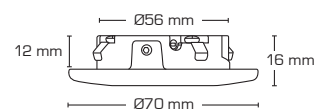

## Produktbeschreibung:

- Sofia ist eine Mini-LED-Einbauleuchte, die für den direkten Einbau in der Dämmung und in brennbaren Materialien zugelassen ist.
- Einfache Montage an bestehende Installationen mithilfe integrierter Montageklemme (max. 2x0,75 mm<sup>2</sup>).
- Ideal für die Montage unter Oberschränken in vorhandenen Aussparungen oder in Aufbauringen (Zubehör).
- Mit einer Einbauhöhe von nur 12 mm kann die Minieinbauleuchte Sofia fast überall montiert werden.
- 3 Meter Kabel im Lieferumfang.

**Ra95 IP44**

Inkl. 3 m Kabel

Technische Daten:	
Lochdurchmesser:	Ø56 mm
Außenmaße:	Ø70 mm
Höhe:	12 mm
Strom:	350 mA
Leistung:	3,2W
Lichtstärke:	250 lm/270 lm/270 lm
Dimmbar:	Ja
Farbwiedergabe:	Ra95
Strahlungswinkel:	42°
SDCM:	<2
Schutzklasse:	Klasse III, IP44
Material:	Aluminium
Genehmigungen:	LVD, EMC, RoHS, CE