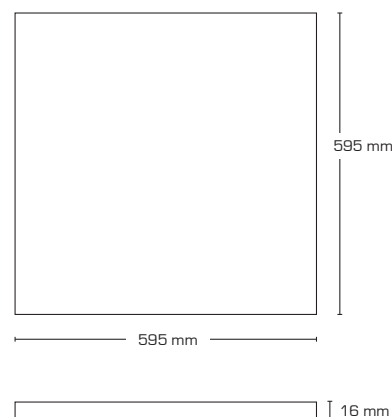

Produktbeschreibung:

- Zoe Frameless ist eine flimmerfreie rahmenlose Leuchte für den Einbau in Deckensystemen.
- Mit seinen speziellen optischen Eigenschaften ist sie geeignet für Büros, öffentliche Einrichtungen, Schulen und als allgemeine Beleuchtung in Geschäften.

Flicker free!

Technische Daten:

Außenmaße:	595 x 595 mm
Höhe:	16 mm
Spannung:	220-240VAC 50 Hz
Systemleistung:	36W
Lichtstärke:	3230 lm/3690 lm
Dimmbar:	Nej
Farbwiedergabe:	Ra>80
Strahlungswinkel:	115°
SDCM:	<3
Schutzklasse:	Klasse II, IP44
Material:	Aluminium/PMMA
Genehmigungen:	LVD, EMC, RoHS, CE

Artikel-Nr.:	EAN-Code:	Außenmaße:	Lumen:	Kelvin
11001	5713080110013	595 x 595 mm	3230 Lumen	3000K
11006	5713080110068	595 x 595 mm	3690 Lumen	4000K