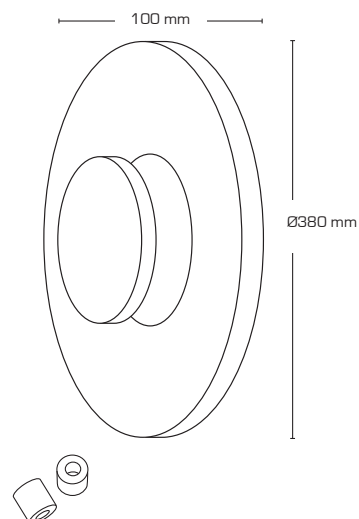

Aletta 3000K

Produktbeskrivelse:

- Aletta er et enkelt og stilrent armatur, som giver et blødt indirekte lys.
- Kan monteres på væg og loft.
- Aletta er ideel til eksempelvis hoteller, restauranter, gang-arealer m.m.
- Leveres inkl. afstandsstykker, som kan anvendes ved synlig installation.

IP54

Tekniske data:

Størrelse:	Ø380 x 100 mm
Spænding:	220-240VAC 50 Hz
Systemeffekt:	18W
Lysintensitet:	1060lm
Dæmpbar:	Nej
Farvegengivelse:	Ra>82
Spredningsvinkel:	165°
Beskyttelse:	Klasse I, IP54
Materiale:	Pulverlakeret aluminium
Videresløjning:	Ja (3G1,5 mm ²)
Godkendelser:	LVD, EMC, RoHS, CE

Varenr.:	EAN-kode:	Beskrivelse:	Wattage:	Farve:
11341	5713080113410	Indendørs væg- & loft armatur	18W	Hvid