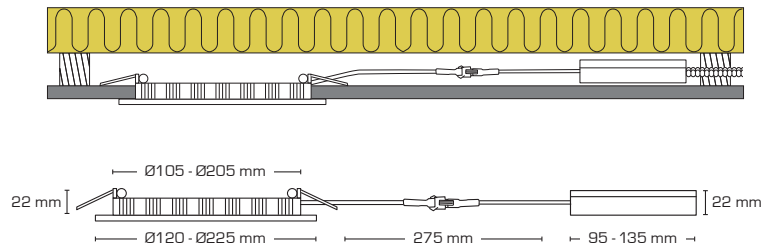

Alisia Elite - 3000K & 4000K

Produktbeskrivelse:

- Alisia Elite er en elegant dæmpbar LED downlight, som giver et behageligt diffust lys. Alisia Elite har en indbygningshøjde på kun 22 mm, og kan nemt monteres som erstatning for ældre belysninger med kompaktlysrør eller som alternativ til en traditionel downlight.
- Er godkendt til direkte indbygning i isolering og brændbart materiale.
- Velegnet til akustiklofter.
- LED-driveren kan nemt adskilles fra armaturet, hvilket kan være en fordel i forbindelse med malerarbejde.
- Det er muligt at montere med kabel eller 16 mm flexrør.
- Armaturet findes i en 6W, 12W og 18W udgave.

Tekniske data:	
Huldiameter:	Ø105mm/155 mm/205 mm
Udvendig diameter:	Ø120 mm/170 mm/225 mm
Højde:	22 mm
Spænding:	200-240VAC 50 Hz
Systemeffekt:	6W/12W/18W
Lysintensitet:	385lm - 1350lm
Dæmpbar:	Ja, bagkant (se dæmpningsoversigt)
Farvegengivelse:	Ra>90
Spredningsvinkel:	110°
SDCM:	<3
IK-klasse:	IK06
Beskyttelse:	Klasse II, SELV, IP44 Egnet for installation i område 1 og 2 (vandret)
Materiale:	Plast/aluminium
Videresløjfning:	Ja (3G1,5 mm ²)
Godkendelser:	LVD, EMC, RoHS, CE
Garanti:	2 års systemgaranti

Varenr.:	EAN nr.:	Lumen:	Kelvin:	Wattage:	Udvendig mål:	Farve:	Energiklasse:
10241	5713080102414	385 lumen	3000K	6W	Ø120 mm	Mat hvid	G A++
10245	5713080102452	395 lumen	4000K	6W	Ø120 mm	Mat hvid	G A++
10242	5713080102421	920 lumen	3000K	12W	Ø170 mm	Mat hvid	G A++
10243	5713080102438	1280 lumen	3000K	18W	Ø225 mm	Mat hvid	G A++
10246	5713080102469	960 lumen	4000K	12W	Ø170 mm	Mat hvid	F A++
10247	5713080102476	1350 lumen	4000K	18W	Ø225 mm	Mat hvid	G A++