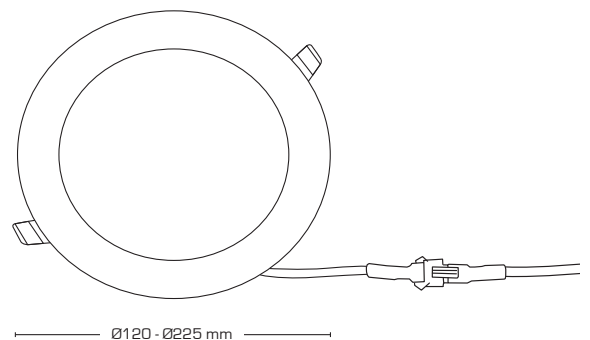

Alisia Elite - 3000K & 4000K

Produktbeskrivelse:

- Alisia Elite er en elegant dæmpbar LED downlight, som giver et behageligt diffust lys. Alisia Elite har en indbygningshøjde på kun 22 mm, og kan nemt monteres som erstatning for ældre belysninger med kompaktlysrør eller som alternativ til en traditionel downlight.
- Er godkendt til direkte indbygning i isolering og brændbart materiale.
- Velegnet til akustiklofter.
- LED-driveren kan nemt adskilles fra armaturet, hvilket kan være en fordel i forbindelse med malerarbejde.
- Det er muligt at montere med kabel eller 16 mm flexrør.
- Armaturet findes i en 6W, 12W og 18W udgave.

Tekniske data:	
Huldiameter:	Ø105mm/155 mm/205 mm
Udvendig diameter:	Ø120 mm/170 mm/225 mm
Højde:	22 mm
Spænding:	200-240VAC 50 Hz
Systemeffekt:	6W/12W/18W
Lysintensitet:	385lm - 1350lm
Dæmpbar:	Ja, bagkant (se dæmpningsoversigt)
Farvegengivelse:	Ra>90
Spredningsvinkel:	110°
SDCM:	<3
IK-klasse:	IK06
Beskyttelse:	Klasse II, SELV, IP44 Egnet for installation i område 1 og 2 (vandret)
Materiale:	Plast/aluminium
Videresløjfning:	Ja (3G1,5 mm ²)
Godkendelser:	LVD, EMC, RoHS, CE
Garanti:	2 års systemgaranti

Varenr.:	EAN nr.:	Lumen:	Kelvin:	Wattage:	Udvendig mål:	Farve:	Energiklasse:
10241	5713080102414	385 lumen	3000K	6W	Ø120 mm	Mat hvid	G A++
10245	5713080102452	395 lumen	4000K	6W	Ø120 mm	Mat hvid	G A++
10242	5713080102421	920 lumen	3000K	12W	Ø170 mm	Mat hvid	G A++
10243	5713080102438	1280 lumen	3000K	18W	Ø225 mm	Mat hvid	G A++
10246	5713080102469	960 lumen	4000K	12W	Ø170 mm	Mat hvid	F A++
10247	5713080102476	1350 lumen	4000K	18W	Ø225 mm	Mat hvid	G A++