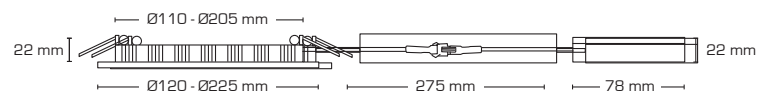

Tekniske data:

Huldiameter: Ø105 mm/Ø155 mm

Udvendig diameter: Ø120 mm/Ø170 mm

Højde: 30 mm

Spænding: 100-240VAC 50 Hz

Systemeffekt: 6W/ 12W

Lysintensitet: 425lm - 1130lm

Dæmpbar: Ja (se dæmpningsoversigt)

Farvegengivelse: Ra>82

Spredningsvinkel: 120°

SDCM: 3

Beskyttelse: Klasse II, SELV, IP44

Materiale: Plast/aluminium

Videresløfning: Ja (3G1,5 mm²)

Godkendelser: LVD, EMC, RoHS, CE

Varenr.:	EAN-kode:	Lumen:	Kelvin:	Wattage:	Udvendig mål:	Farve:
10215	5713080102155	425 lumen	3000K	6W	Ø120 mm	Mat hvid
10216	5713080102162	1025 lumen	3000K	12W	Ø170 mm	Mat hvid
10223	5713080102230	470 lumen	4000K	6W	Ø120 mm	Mat hvid
10224	5713080102247	1130 lumen	4000K	12W	Ø170 mm	Mat hvid