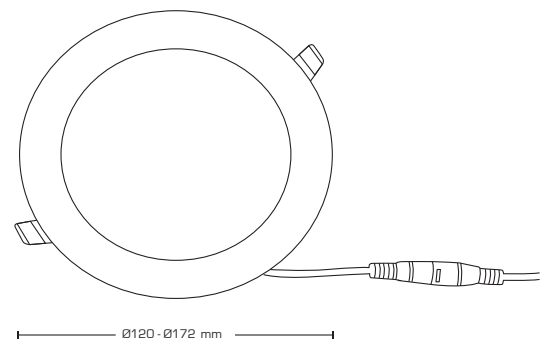

Alisia Dæmpbar 3000K & 4000K

Produktbeskrivelse:

- Alisia LED downlight er godkendt til indbygning i brændbart materiale.
- Skrueløs kabelafledning og ledningsmontering i terminalboks, sikrer en hurtig og smidig montering med minimal brug af værktøj.
- Terminalboks/driveren kan nemt adskilles fra armaturet, hvilket kan være en fordel i forbindelse med malerarbejde.
- Armaturet findes i en 6W og 12W udgave.

Tekniske data:

Huldiameter: Ø105 mm/Ø155 mm

Udvendig diameter: Ø120 mm/Ø170 mm

Højde: 30 mm

Spænding: 100-240VAC 50 Hz

Systemeffekt: 6W/ 12W

Lysintensitet: 425lm - 1130lm

Dæmpbar: Ja (se dæmpningsoversigt)

Farvegengivelse: Ra>82

Spredningsvinkel: 120°

SDCM: 3

Beskyttelse: Klasse II, SELV, IP44

Materiale: Plast/aluminium

Videresløfning: Ja (3G1,5 mm²)

Godkendelser: LVD, EMC, RoHS, CE

Varenr.:	EAN-kode:	Lumen:	Kelvin:	Wattage:	Udvendig mål:	Farve:
10215	5713080102155	425 lumen	3000K	6W	Ø120 mm	Mat hvid
10216	5713080102162	1025 lumen	3000K	12W	Ø170 mm	Mat hvid
10223	5713080102230	470 lumen	4000K	6W	Ø120 mm	Mat hvid
10224	5713080102247	1130 lumen	4000K	12W	Ø170 mm	Mat hvid