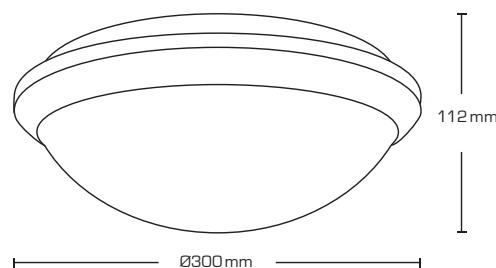

Produktbeskrivelse:

- Clara er et LED armatur til loft- og vægmontering.
- Godkendt til fælles adgangsveje.
- Clara har en IK klasse på 10 og er et ideelt armatur til montering i depotrum, bryggers, værksteder, opgange m.m.
- Der kan tilsluttes flere Clara armaturer (som master/slave) med/uden HF sensor, hvor alle tænder når HF sensoren aktiveres i et masterarmatur.
- Afstandsstykker kan tilkøbes, som kan anvendes ved synlig installation.

IK10 IP44

Flimmerfri!

Tekniske data:	
Udvendig mål:	Ø300 mm
Højde:	112 mm
Spænding:	220-240VAC 50 Hz
Systemeffekt:	16W
Lysintensitet:	1200lm/1350lm
Dæmpbar:	Nej
Farvegengivelse:	Ra>80
Spredningsvinkel:	120°
IK-klasse:	IK10
Beskyttelse:	Klasse II, IP44
Materiale:	PC Plast (UV-resistent)
Videresløjfning:	Ja
Godkendelser:	LVD, EMC, RoHS, CE Godkendt til fælles adgangsveje
Garanti:	2 års systemgaranti

Afstandsstykker, 15 stk. i pose.
(3 stk. pr. armatur). Varenr.: 12419

Varenr.:	EAN nr.:	Beskrivelse:	Lumen:	Kelvin:	Farve:	Energiklasse:
11302	5713080113021	Uden sensor	1200 lumen	3000K	Hvid	
11304	5713080113045	Uden sensor	1350 lumen	4000K	Hvid	
12419	5713080124195	Afstandsstykker (15 stk.)			Hvid	
12418	5713080124188	Skærm			Hvid	