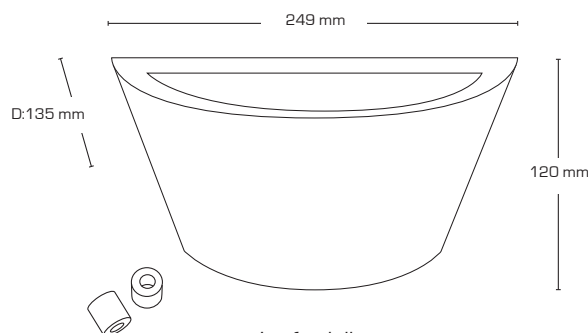

## Produktbeskrivelse:

- Contessa er en enkel og stilren væglampe, som er op/nedad-lysende med et majestætisk formsprog.
- Contessa kan anvendes både inden- og udendørs i boligen, erhverv, boligforeninger, hoteller m.m.
- Armaturet er udført i trykstøbt aluminium og leveres i farverne antracitgrå eller sort, og er forberedt for videresløjning med 3G1,5 mm<sup>2</sup>.
- Leveres inkl. afstandstykker, som kan anvendes ved synlig installation.

IP54

Lysfordeling

Tekniske data:	
Størrelse:	135 x 120 x 249 mm
Spænding:	220-240VAC 50 Hz
Systemeffekt:	18W
Lysintensitet:	650lm/450lm
Dæmpbar:	Nej
Farvegengivelse:	Ra84
Spredningsvinkel:	95°/85°
Beskyttelse:	Klasse I, IP54
Materiale:	Pulverlakeret aluminium
Videresløjning:	Ja (3G1,5 mm <sup>2</sup> )
Godkendelser:	LVD, EMC, RoHS, CE