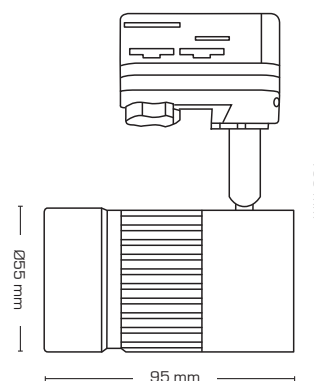

Produktbeskrivelse:

- Esma er en dæmpbar 3F skinnespot, som er udført i et stilrent og tidsløst design.
- Kan bl.a. anvendes i retail-/butiksmiljøer, hvor man ønsker gode lysegenskaber med en høj farvegengivelse.
- Esma leveres i 8W, 15W og 35W med en universaladapter som passer til de gængse 3F skinnesystemer bl.a. Global.
- Kan på forespørgsel leveres med 24° og 60° spredningsvinkel.

Tekniske data:

Mål: 159 x 95 x Ø55 mm

Spænding: 220-240VAC 50 Hz

Systemeffekt: 8W

Dæmpbar: Ja

Farvegengivelse: Ra>90

Spredningsvinkel: 38°

Kipvinkel: 90°

SDCM: <3

Rotering: 350°

Fatring: 3-fase universaladapter

Beskyttelse: Klasse I

Materiale: Aluminium/Plast

Godkendelser: LVD, EMC, RoHS, CE

Garanti: 2 års systemgaranti

Varenr.:	EAN nr.:	Lumen:	Kelvin:	Wattage:	Farve:	Energiklasse:
14501	5713080145015	525 lumen	3000K	8W	Mat hvid	
14502	5713080145022	525 lumen	3000K	8W	Mat sort	
14504	5713080145046	550 Lumen	4000K	8W	Mat hvid	
14505	5713080145053	550 Lumen	4000K	8W	Mat sort	