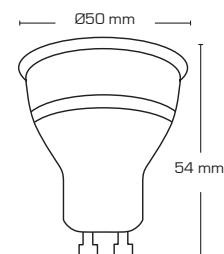

## Tekniske data:

Diameter:	Ø50 mm
Højde:	54 mm
Spænding:	220-240VAC 50 Hz
Effekt:	5W
Lysintensitet:	370lm/385lm/410lm
Dæmpbar:	Ja, bagkant (se dæmpningsoversigt)
Farvegengivelse:	Ra>90
Spredningsvinkel:	38°
Fatning:	GU10
Materiale:	Plast/aluminium
Godkendelser:	LVD, EMC, RoHS, CE
Garanti:	2 års systemgaranti

Varenr.:	EAN nr.:	Højde:	Lumen:	Kelvin:
12603	5713080126038	54 mm	370 lumen	2700K
12604	5713080126045	54 mm	385 lumen	3000K
12605	5713080126052	54 mm	410 lumen	4000K