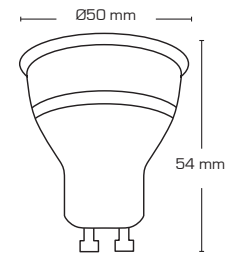

Lyskilde GU10 - Grå

Produktbeskrivelse:

- Dæmpbar, flimmerfri LED lyskilde med et højt lysudbytte.
- Kan dæmpes med de gængse lysdæmpere på markedet (se dæmpningsoversigt).
- Egner sig bl.a. til Luna GI, Alda, Zeta, Lara, Noris, Terra.
I indendørs og udendørs miljøer.

Ra>90 GU10

Flimmerfri!

Tekniske data:

Diameter:	Ø50 mm
Højde:	54 mm
Spænding:	220-240VAC 50 Hz
Effekt:	5W
Lysintensitet:	370lm/385lm/410lm
Dæmpbar:	Ja, bagkant (se dæmpningsoversigt)
Farvegengivelse:	Ra>90
Spredningsvinkel:	38°
Fatning:	GU10
Materiale:	Plast/aluminium
Godkendelser:	LVD, EMC, RoHS, CE
Garanti:	2 års systemgaranti

Varenr.:	EAN nr.:	Højde:	Lumen:	Kelvin:	Farve:	Energiklasse:
12603	5713080126038	54 mm	370 lumen	2700K	Grå	
12604	5713080126045	54 mm	385 lumen	3000K	Grå	
12605	5713080126052	54 mm	410 lumen	4000K	Grå	